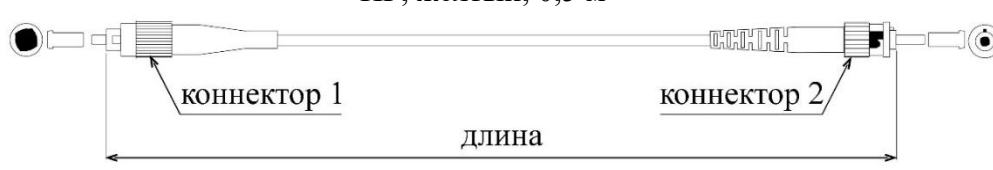

DATAREX

Паспорт

DR-222300

Шнур оптический коммутационный (патч-корд), FC-ST, симплекс (simplex), OS2, нг(A)-HF, желтый, 0,5 м

Тип волокна: SM 9/125, OS2, G.652.D

Конструкция: симплекс

Тип коннектора 1: FC

Тип коннектора 2: ST

Тип полировки коннектора 1: UPC

Тип полировки коннектора 2: UPC

Цвет коннектора 1: металлический с синим хвостовиком

Цвет коннектора 2: металлический с синим хвостовиком

Диаметр ферулы коннектора 1: 2,5 мм

Диаметр ферулы коннектора 2: 2,5 мм

Материал ферулы коннектора 1: керамика

Материал ферулы коннектора 2: керамика

Цвет оболочки кабеля: желтый

Диаметр оболочки кабеля: 3 мм

Материал оболочки кабеля: нг(A)-HF (LSZH) не распространяющий горение при групповой прокладке и не выделяющий коррозионно-активных газообразных продуктов при горении и тлении

Длина патч-корда: 0,5 м

Обратное отражение: ≥ 50 дБ

Воспроизводимость: 0,1 дБ

Радиус изгиба: 15 радиусов кабеля

Предельное усилие на разрыв: 0,23 кг (кабеля без оболочки); 1 кг (в оболочке)

Защита: кевларовые нити/ арамидные нити