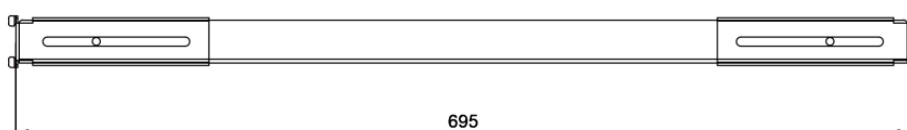

DATAREX

Паспорт

DR-424320

L-направляющие для оборудования (пара) для шкафов глубиной 1000, нагрузка 100 кг, оцинкованные, 2 шт.

Оцинкованные направляющие, на которые устанавливается оборудование весом до 100 кг.

Габариты без упаковки: 44x720x44 мм

Вес нетто: 1,6 кг

Количество в упаковке: 2 шт

Гарантия: 5 лет

Страна производства: Турция

min

max