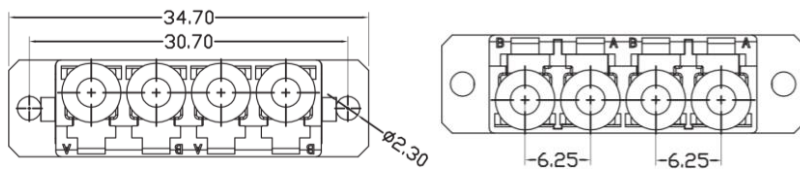

Вид спереди