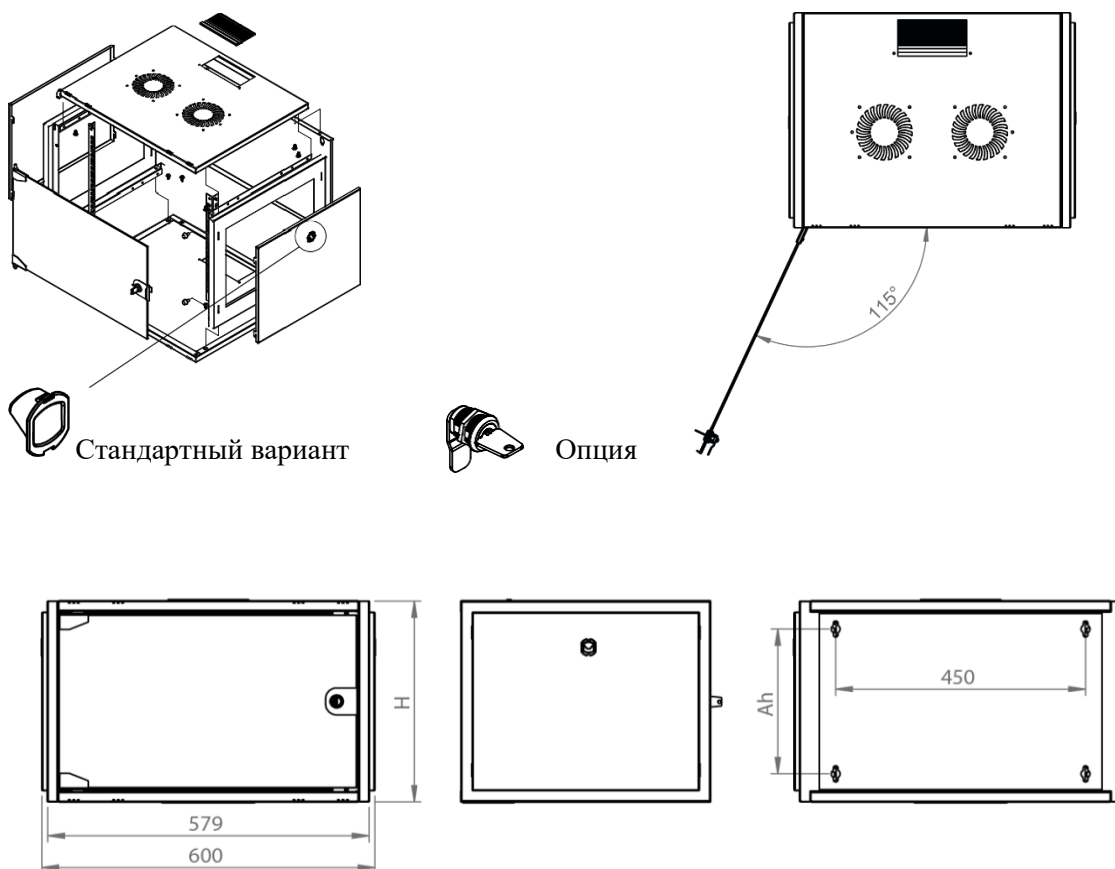

Распределенная нагрузка: до 100* кг

Ширина: 600 мм

Глубина: 600 мм. Максимальная полезная 584 мм.

Высота U: 7.

Варианты комплектации передней двери: цельнометаллическая.

Боковые стенки: быстросъемные. Возможна установка цилиндрического замка (опция).

Угол открытия передней двери 115°.

Задняя стенка сплошная с 4-мя точками для крепления на стену, несъемная, является частью конструктива.

Возможность установки щеточного ввода крышу и дно шкафа.

Степень защиты по IP: 20.

Климатическое исполнение от -10 до +75 °С УХЛ 4.2 по ГОСТ 15150-69

Цветовое исполнение корпуса: черный RAL 9005.

Цвет рамы: RAL 5026.

В комплект поставки входит: 2 шт. 19" оцинкованных монтажных направляющих; передняя дверь; 2 боковые рамы; задняя стенка; 2 боковые быстросъемные стенки; верх и дно шкафа; щеточный кабельный ввод; комплект крепежа для сборки; инструкция по сборке; паспорт на изделие.

Конструктив поставляется в разобранном виде в картонной упаковке. Количество мест: 1

*- достигается при комплектации дополнительной парой 19" монтажных направляющих. Базовая распределенная нагрузка 50 кг.