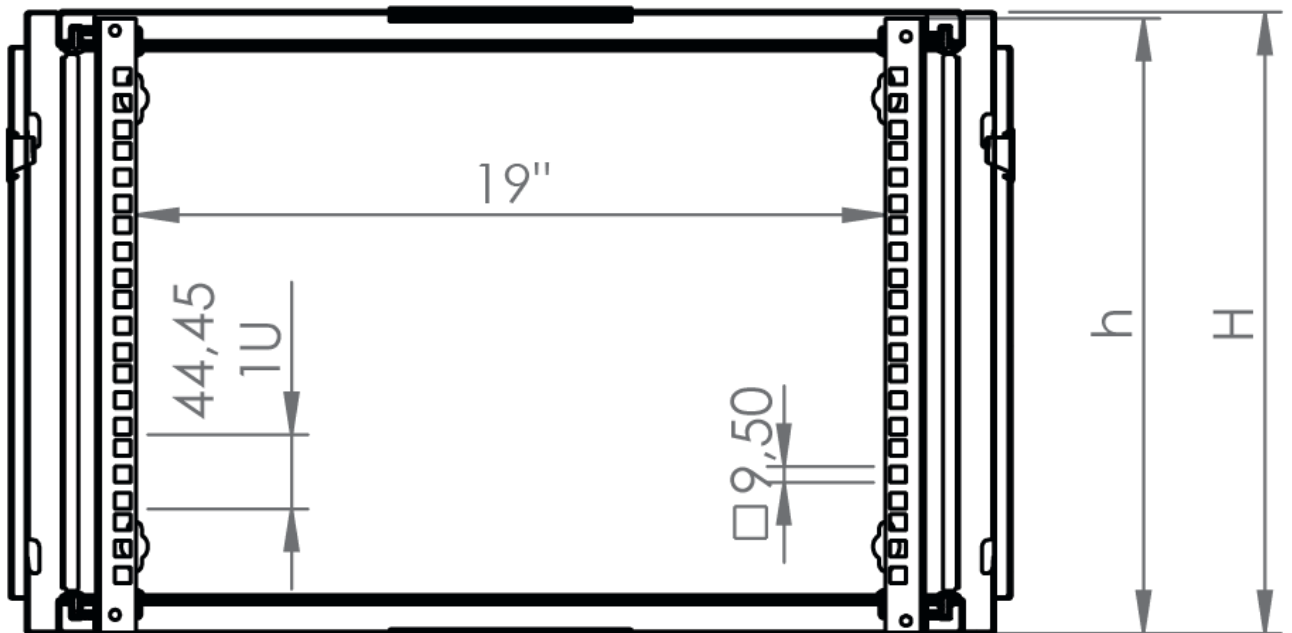

DATAREX

Паспорт
DR-610021

Шкаф настенный, телекоммуникационный 19", 7U 600x600, дверь металл,
черный

Распределенная нагрузка: до 100* кг

Ширина: 600 мм

Глубина: 600 мм. Максимальная полезная 584 мм.

Высота U: 7.

В комплект поставки входит: 2 шт. 19" оцинкованных монтажных направляющих; передняя дверь; 2 боковые рамы; задняя стенка; 2 боковые быстросъемные стенки; верх и дно шкафа; щеточный кабельный ввод; комплект крепежа для сборки; инструкция по сборке; паспорт на изделие.

Мин 6 - Макс 88

Наименование детали	Толщина материала (мм)	Комплект поставки
Основной корпус (конструкция)	0,8 мм	1
Передняя дверь металл	1,1 мм	1
Монтажные рейки 19"	1,5 мм	2
Задняя панель	1,2 мм	1
Боковые панели	0,8 мм	2
Модуль боковой рамы	0,8 мм	2

Настенные шкафы 19", Ш: 600мм x Г: 600мм				
Высота, U	Расстояние между точками крепления на стену, высота Ah, мм	Высота внутренней поверхности h, мм	Высота наружной поверхности H, мм	Глубина, мм
7	268	368	372	600