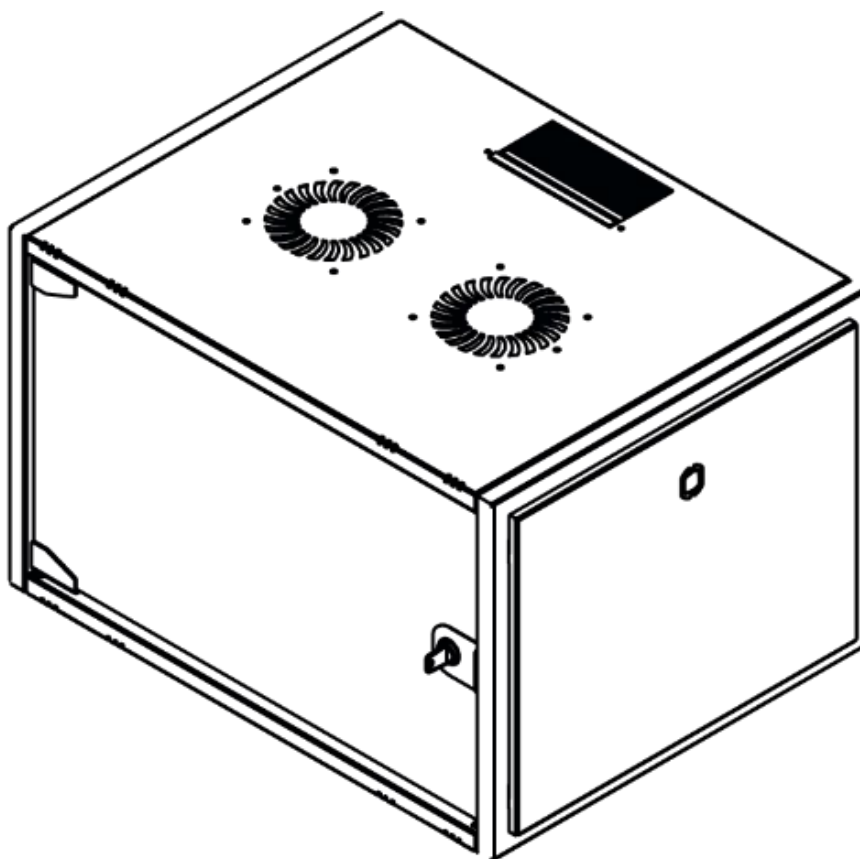

DATAREX

Паспорт
DR-610021

Шкаф настенный, телекоммуникационный 19", 7U 600x600, дверь металл,
черный

Распределенная нагрузка: до 100* кг

Ширина: 600 мм

Глубина: 600 мм. Максимальная полезная 584 мм.

Высота U: 7.

Варианты комплектации передней двери: цельнометаллическая.

Боковые стенки: быстросъемные. Возможна установка цилиндрического замка (опция).

Угол открытия передней двери 115°.

Задняя стенка сплошная с 4-мя точками для крепления на стену, несъемная, является частью конструктива.

Возможность установки щеточного ввода крышу и дно шкафа.

Степень защиты по IP: 20.

Климатическое исполнение от -10 до +75 °С УХЛ 4.2 по ГОСТ 15150-69

Цветовое исполнение корпуса: черный RAL 9005.

Цвет рамы: RAL 5026.

В комплект поставки входит: 2 шт. 19" оцинкованных монтажных направляющих; передняя дверь; 2 боковые рамы; задняя стенка; 2 боковые быстросъемные стенки; верх и дно шкафа; щеточный кабельный ввод; комплект крепежа для сборки; инструкция по сборке; паспорт на изделие.