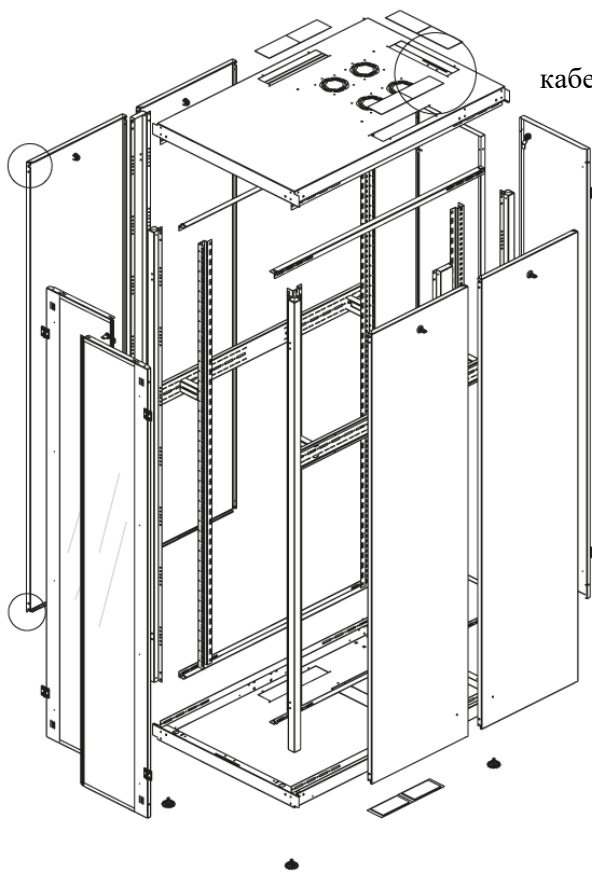

Ширина: 800 мм.

Глубина: 1200 мм.

Максимальная/стандартная/минимальная полезная глубина: 1140/740/660 мм.

Высота U: 47.

Комплектация передних дверей: распашные с тонированным ударопрочным стеклом.

Замки передних и задних дверей: цилиндрические сверху и снизу по 2 шт. на каждой стороне.

Конструктив поставляется в разобранном виде в картонной упаковке. Количество мест: 1

вид сбоку

вид спереди

вид сзади

вид спереди без
дверей

вид сбоку без
боковых панелей

вид снизу

вид сверху

Макс./стандарт./мин.
расстояние для размещения
оборудования.

Быстросъемные
боковые стенки с
замок сверху

Посадочные места под щеточный
кабельный ввод (поставляется отдельно)

Название детали	Толщина материала (мм)	Кол-во в упаковке
Крыша и основание шкафа	1,2 мм	2
Передние двери стеклянные	4,0 мм	2
Монтажные рейки для оборудования, 19"	1,5 мм	4
Задние двери металлические	1,1 мм	2
Боковые стенки	0,8 мм	4
Поперечные опорные направляющие	1,2 мм	4
Профиля для горизонтальных планок	1,2 мм	2
Вертикальные опорные планки	1,2 мм	4
Кронштейны для монтажных направляющих	1,5 мм	4

Высота, U	Исполнение передней двери	Габариты упаковки, ШхГхВ, мм	Вес нетто, кг	Вес брутто, кг
47	стекло	850x300x2300	109,6	122,1

напольные шкафы 19", Ш800мм х Г1200мм			
Описание	Габариты ШхГхВ	К-во в комплекте	*Высота в мм, общая без ножек и/или роликов, цоколя
Напольные шкафы 19" 47U, Ш800мм х Г1200мм	800x1200x2232	1	2202