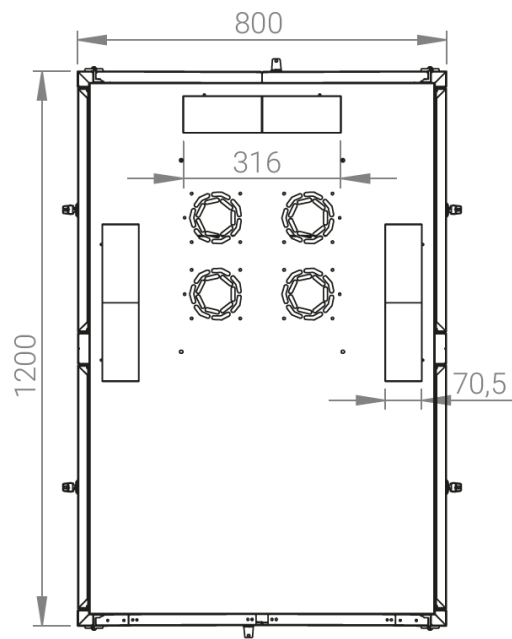

Ширина: 800 мм.

Глубина: 1200 мм.

Максимальная/стандартная/минимальная полезная глубина: 1140/740/660 мм.

Высота U: 47.

Комплектация передних дверей: распашные с тонированным ударопрочным стеклом.

Замки передних и задних дверей: цилиндрические сверху и снизу по 2 шт. на каждой стороне.

Конструктив поставляется в разобранном виде в картонной упаковке. Количество мест: 1

вид сбоку

вид спереди

вид сзади

вид спереди без
дверей

вид сбоку без
боковых панелей

вид снизу

вид сверху

Макс./стандарт./мин.
расстояние для размещения
оборудования.

Быстросъемные
боковые стенки с
замок сверху

Посадочные места под щеточный
кабельный ввод (поставляется отдельно)

Название детали	Толщина материала (мм)	Кол-во в упаковке
Крыша и основание шкафа	1,2 мм	2
Передние двери стеклянные	4,0 мм	2
Монтажные рейки для оборудования, 19"	1,5 мм	4
Задние двери металлические	1,1 мм	2
Боковые стенки	0,8 мм	4
Поперечные опорные направляющие	1,2 мм	4
Профиля для горизонтальных планок	1,2 мм	2
Вертикальные опорные планки	1,2 мм	4
Кронштейны для монтажных направляющих	1,5 мм	4

Высота, U	Исполнение передней двери	Габариты упаковки, ШхГхВ, мм	Вес нетто, кг	Вес брутто, кг
47	стекло	850x300x2300	109,6	122,1

напольные шкафы 19", Ш800мм х Г1200мм			
Описание	Габариты ШхГхВ	К-во в комплекте	*Высота в мм, общая без ножек и/или роликов, цоколя
Напольные шкафы 19" 47U, Ш800мм х Г1200мм	800x1200x2232	1	2202