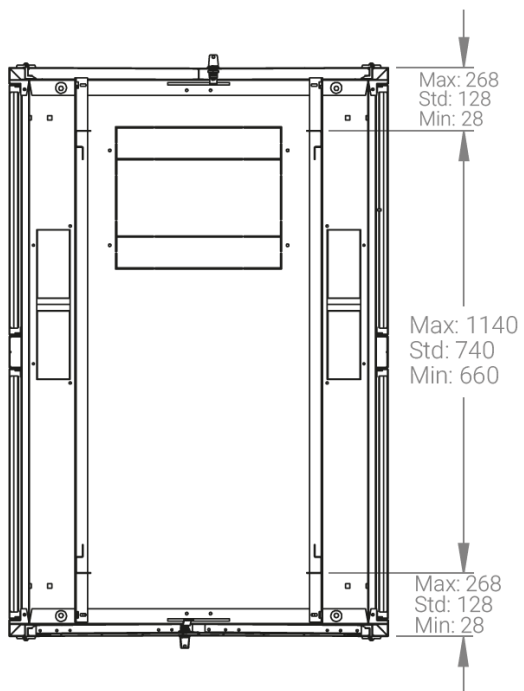

Ширина: 800 мм.

Глубина: 1200 мм.

Максимальная/стандартная/минимальная полезная глубина: 1140/740/660 мм.

Высота U: 47.

Комплектация передних дверей: распашные с тонированным ударопрочным стеклом.

Замки передних и задних дверей: цилиндрические сверху и снизу по 2 шт. на каждой стороне.

Конструктив поставляется в разобранном виде в картонной упаковке. Количество мест: 1

вид сбоку

вид спереди

вид сзади

вид спереди без
дверей

вид сбоку без
боковых панелей

вид снизу

вид сверху

Макс./стандарт./мин.
расстояние для размещения
оборудования.

Быстросъемные
боковые стенки с
замок сверху

Посадочные места под щеточный
кабельный ввод (поставляется отдельно)

Название детали	Толщина материала (мм)	Кол-во в упаковке
Крыша и основание шкафа	1,2 мм	2
Передние двери стеклянные	4,0 мм	2
Монтажные рейки для оборудования, 19"	1,5 мм	4
Задние двери металлические	1,1 мм	2
Боковые стенки	0,8 мм	4
Поперечные опорные направляющие	1,2 мм	4
Профиля для горизонтальных планок	1,2 мм	2
Вертикальные опорные планки	1,2 мм	4
Кронштейны для монтажных направляющих	1,5 мм	4

Высота, U	Исполнение передней двери	Габариты упаковки, ШхГхВ, мм	Вес нетто, кг	Вес брутто, кг
47	стекло	850x300x2300	109,6	122,1

напольные шкафы 19", Ш800мм х Г1200мм			
Описание	Габариты ШхГхВ	К-во в комплекте	*Высота в мм, общая без ножек и/или роликов, цоколя
Напольные шкафы 19" 47U, Ш800мм х Г1200мм	800x1200x2232	1	2202