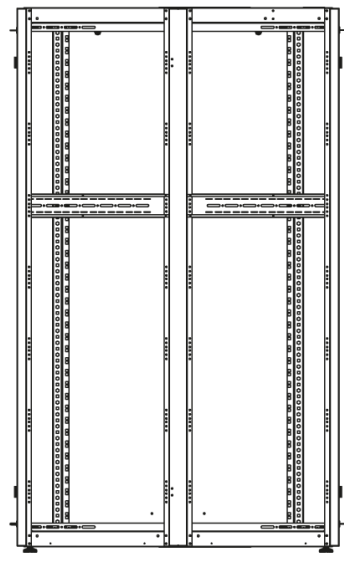

Ширина: 800 мм.

Глубина: 1200 мм.

Максимальная/стандартная/минимальная полезная глубина: 1140/740/660 мм.

Высота U: 47.

Комплектация передних дверей: распашные с тонированным ударопрочным стеклом.

Замки передних и задних дверей: цилиндрические сверху и снизу по 2 шт. на каждой стороне.

Конструктив поставляется в разобранном виде в картонной упаковке. Количество мест: 1

вид сбоку

вид спереди

вид сзади

вид спереди без
дверей

вид сбоку без
боковых панелей

вид снизу

вид сверху

Макс./стандарт./мин.
расстояние для размещения
оборудования.

Быстросъемные
боковые стенки с
замок сверху

Посадочные места под щеточный
кабельный ввод (поставляется отдельно)

Название детали	Толщина материала (мм)	Кол-во в упаковке
Крыша и основание шкафа	1,2 мм	2
Передние двери стеклянные	4,0 мм	2
Монтажные рейки для оборудования, 19"	1,5 мм	4
Задние двери металлические	1,1 мм	2
Боковые стенки	0,8 мм	4
Поперечные опорные направляющие	1,2 мм	4
Профиля для горизонтальных планок	1,2 мм	2
Вертикальные опорные планки	1,2 мм	4
Кронштейны для монтажных направляющих	1,5 мм	4

Высота, U	Исполнение передней двери	Габариты упаковки, ШхГхВ, мм	Вес нетто, кг	Вес брутто, кг
47	стекло	850x300x2300	109,6	122,1

напольные шкафы 19", Ш800мм х Г1200мм			
Описание	Габариты ШхГхВ	К-во в комплекте	*Высота в мм, общая без ножек и/или роликов, цоколя
Напольные шкафы 19" 47U, Ш800мм х Г1200мм	800x1200x2232	1	2202