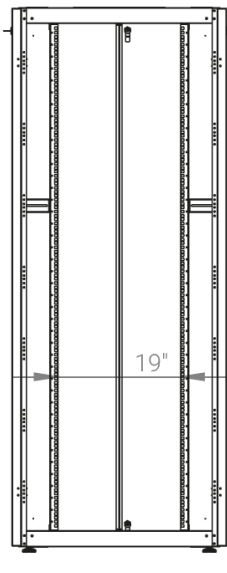

вид спереди без
дверей