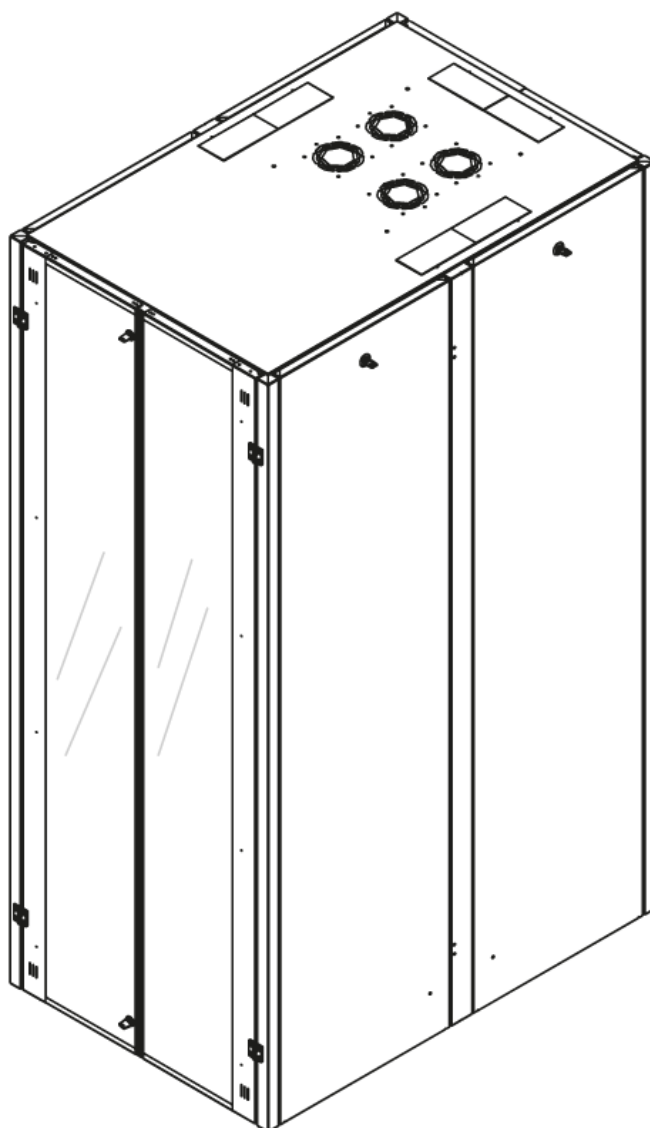

DATAREX

Паспорт
DR-738661

Шкаф напольный, телекоммуникационный 19", 47U 800x1200, двойная передняя дверь стекло, двойная задняя металлическая дверь, черный

Распределенная нагрузка: до 600 кг на роликах, базовая 900 кг на опорных ножках.

Ширина: 800 мм.

Глубина: 1200 мм.

Максимальная/стандартная/минимальная полезная глубина: 1140/740/660 мм.

Высота U: 47.

Комплектация передних дверей: распашные с тонированным ударопрочным стеклом.

Замки передних и задних дверей: цилиндрические сверху и снизу по 2 шт. на каждой стороне.

Угол открытия передней двери: 180°

Боковые стенки: быстросъемные цельнометаллические с цилиндрическим замком.

Комплектация задних дверей: распашные цельнометаллические.

Совместимость ключей: полная, ключ подходит ко всем замкам всех типов шкафов DATAREX.

Степень защиты по IP: 20

Климатическое исполнение: от -10 до +75 °С УХЛ 4.2 по ГОСТ 15150-69

Цветовое исполнение: черный RAL 9005.

Цвет вставки на стеклянных дверях: RAL 5026

В комплект поставки входит: комплект регулируемых опорных ножек; комплект проводов заземления; 4 шт. 19" оцинкованных монтажных направляющих; несущие вертикальные опорные продольные и поперечные опорные части конструктива; кронштейны для монтажных направляющих, 2 передних и 2 задних двери; боковые быстросъемные стенки; верх и дно шкафа; комплект крепежа для сборки шкафа; инструкция по сборке; паспорт на изделие.