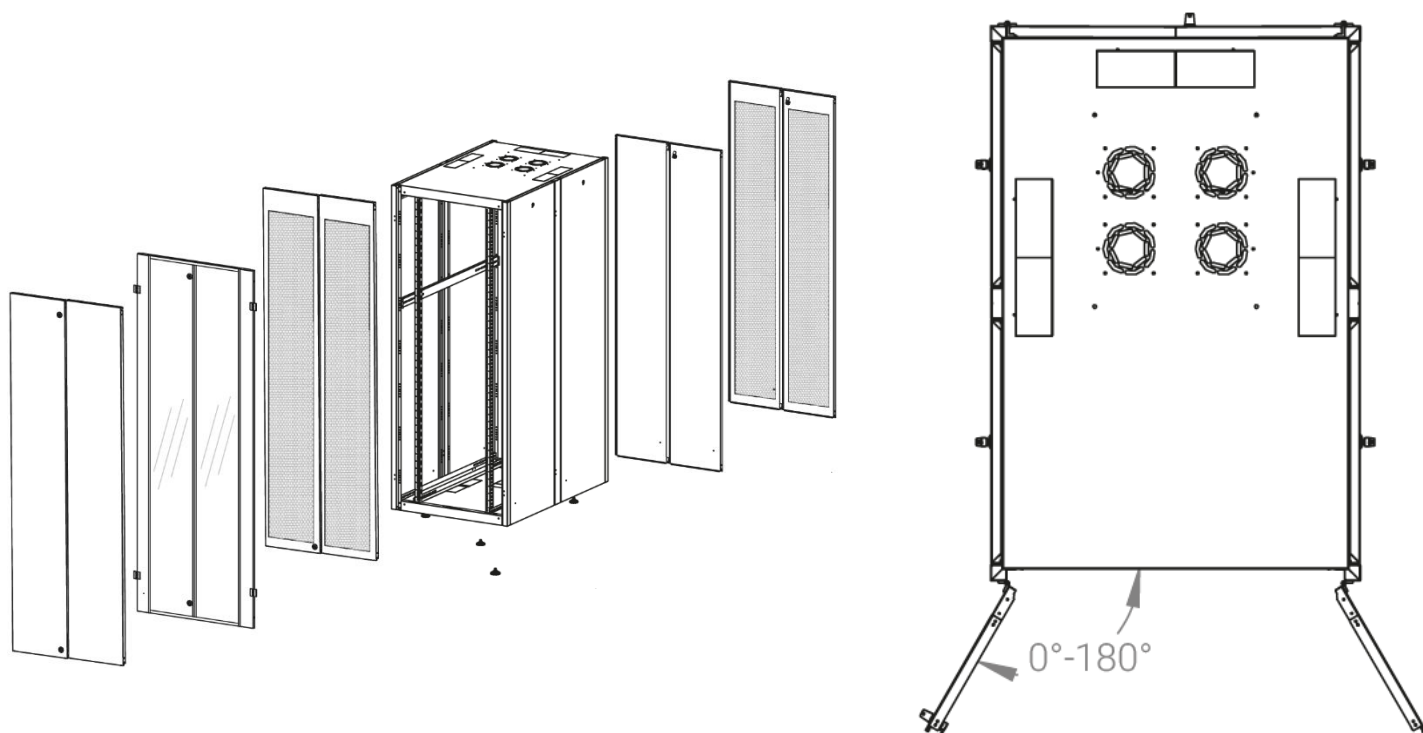

Ширина: 800 мм.

Глубина: 1200 мм.

Максимальная/стандартная/минимальная полезная глубина: 1140/740/660 мм.

Высота U: 47.

Комплектация передних дверей: распашные с тонированным ударопрочным стеклом.

Замки передних и задних дверей: цилиндрические сверху и снизу по 2 шт. на каждой стороне.

Угол открытия передней двери: 180°

Боковые стенки: быстросъемные цельнометаллические с цилиндрическим замком.

Комплектация задних дверей: распашные цельнометаллические.

Совместимость ключей: полная, ключ подходит ко всем замкам всех типов шкафов DATAREX.

Степень защиты по IP: 20

Климатическое исполнение: от -10 до +75 °С УХЛ 4.2 по ГОСТ 15150-69

Цветовое исполнение: черный RAL 9005.

Цвет вставки на стеклянных дверях: RAL 5026

В комплект поставки входит: комплект регулируемых опорных ножек; комплект проводов заземления; 4 шт. 19" оцинкованных монтажных направляющих; несущие вертикальные опорные продольные и поперечные опорные части конструктива; кронштейны для монтажных направляющих, 2 передних и 2 задних двери; боковые быстросъемные стенки; верх и дно шкафа; комплект крепежа для сборки шкафа; инструкция по сборке; паспорт на изделие.

Конструктив поставляется в разобранном виде в картонной упаковке. Количество мест: 1

вид сбоку

вид спереди

вид сзади

вид спереди без
дверей

вид сбоку без
боковых панелей

вид снизу

вид сверху