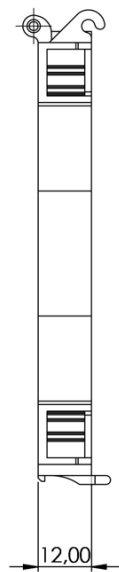

# DATAREX

Паспорт

DR-543005

Сплайс-кассета на 24 соединения, черный

Количество сварных соединений: 24 (при укладке в два ряда), возможно установка дополнительных кассет

Возможность уставить кассеты друг на друга без дополнительного крепления

Гарантированный радиус изгиба: 30 мм

Материал кассеты: ABS-пластик

Цвет кассеты: черный

Размеры кассеты (ДхШхВ): 157х107х12 мм

Высота с крышкой: 14,7 мм

Вес кассеты: 0,049 кг

Температура: -30°C до +50°C

Тип упаковки: индивидуальная в полиэтиленовом пакете

Винты и гайки идут в комплекте с оптическим кроссом

Гарантия: 5 лет

Страна производства: Турция

Комплект поставки:

Наименование	Количество
Сплайс-кассета	1 шт
Полиэтиленовый пакет	1 шт

Вид сбоку

Вид сверху