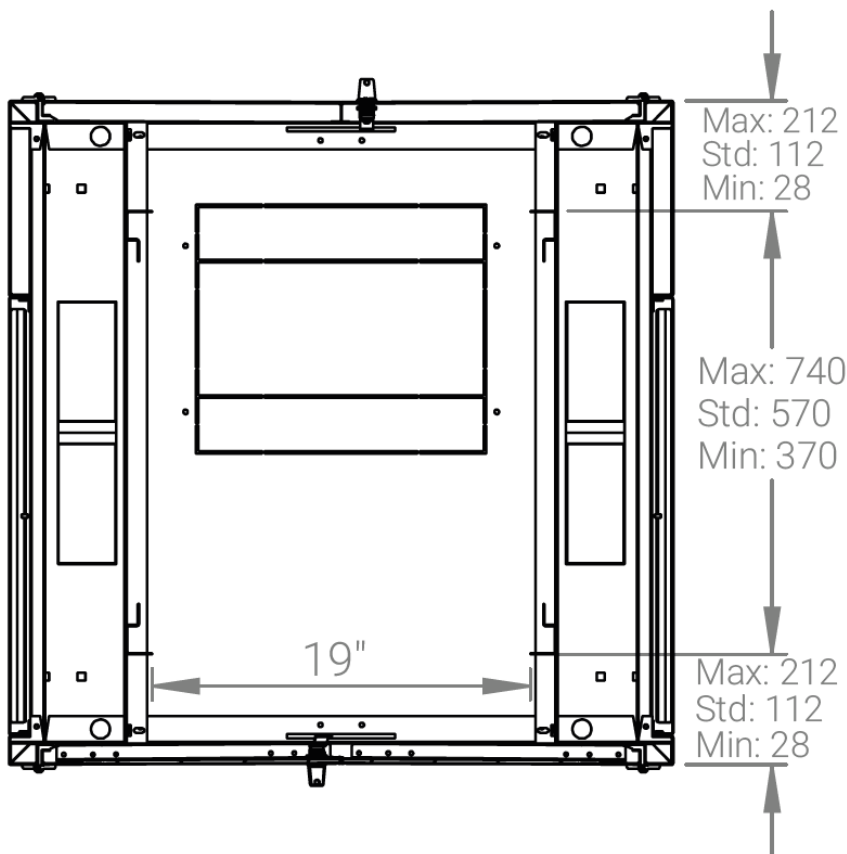

Ширина: 800 мм.

Глубина: 800 мм.

Максимальная/стандартная/минимальная полезная глубина: 740/570/370 мм.

Высота U: 47.

Комплектация передних дверей: распашные цельнометаллические.

Замки передних и задних дверей: цилиндрические сверху и снизу по 2 шт. на каждой стороне.

Конструктив поставляется в разобранном виде в картонной упаковке. Количество мест: 1

вид сбоку

вид спереди

вид сзади

вид спереди без  
дверей

вид сбоку без  
боковых панелей

Макс./стандарт./мин  
расстояние для размещения  
оборудования.

Посадочные места под щеточный  
кабельный ввод (поставляется отдельное)

Быстросъемные  
боковые стенки с  
замком

напольные шкафы 19", Ш800мм x Г800мм			
Описание	Габариты ШxГxВ	К-во в комплекте	*Высота в мм, общая без ножек и/или роликов, цоколя
Напольные шкафы 19" 47U, Ш800мм x Г800мм	800x800x2232	1	2202

Высота, U	Исполнение передней двери	Габариты упаковки, ШxГxВ, мм	Вес нетто, кг	Вес брутто, кг
47	металл	850x300x2300	90,4	102,9