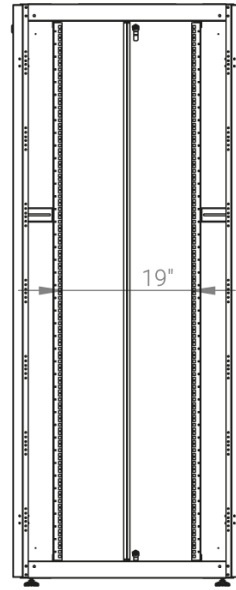

вид спереди без
дверей