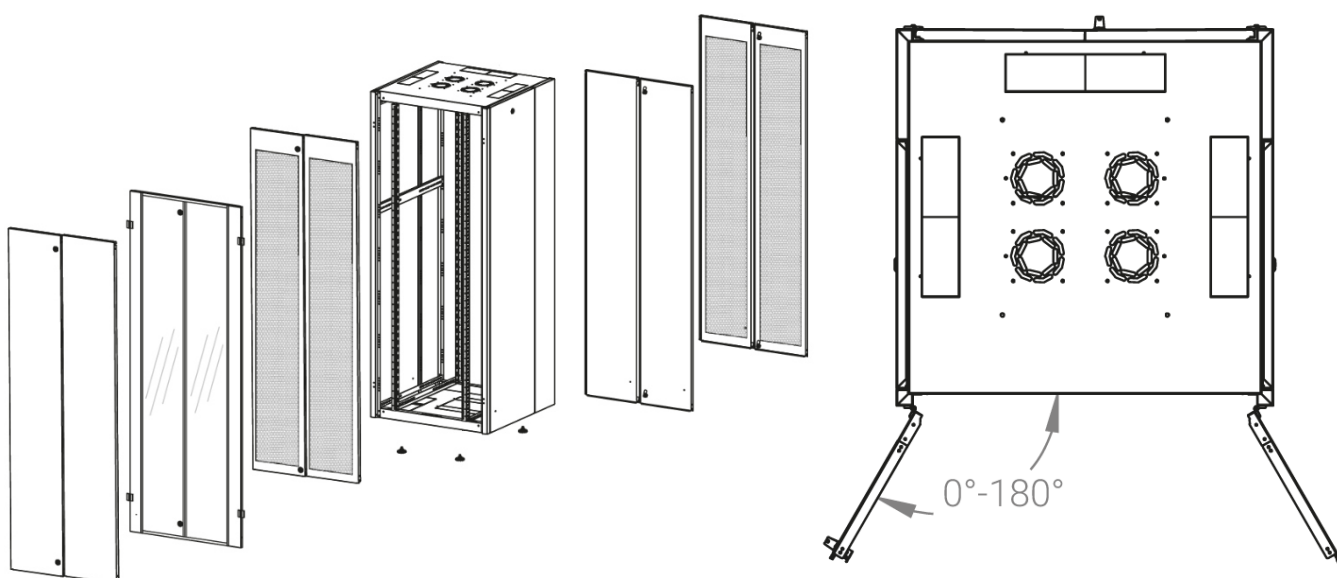

Ширина: 800 мм.

Глубина: 800 мм.

Максимальная/стандартная/минимальная полезная глубина: 740/570/370 мм.

Высота U: 47.

Комплектация передних дверей: распашные цельнометаллические.

Замки передних и задних дверей: цилиндрические сверху и снизу по 2 шт. на каждой стороне.

Угол открытия передних и задних дверей: 180°

Боковые стенки: быстросъемные цельнометаллические с цилиндрическим замком.

Комплектация задних дверей: распашные цельнометаллические.

Совместимость ключей: полная, ключ подходит ко всем замкам всех типов шкафов DATAREX.

Степень защиты по IP: 20

Климатическое исполнение: от -10 до +75 °С УХЛ 4.2 по ГОСТ 15150–69

Цветовое исполнение: светло-серый RAL 7035.

В комплект поставки входит: комплект регулируемых опорных ножек; комплект проводов заземления; 4 шт. 19" оцинкованных монтажных направляющих; несущие вертикальные опорные продольные и поперечные опорные части конструктива; кронштейны для монтажных направляющих, 2 передних и 2 задних двери; боковые быстросъемные стенки; верх и дно шкафа; комплект крепежа для сборки шкафа; инструкция по сборке; паспорт на изделие.

Конструктив поставляется в разобранном виде в картонной упаковке. Количество мест: 1

вид сбоку

вид спереди

вид сзади

вид спереди без  
дверей

вид сбоку без  
боковых панелей

Макс./стандарт./мин  
расстояние для размещения  
оборудования.