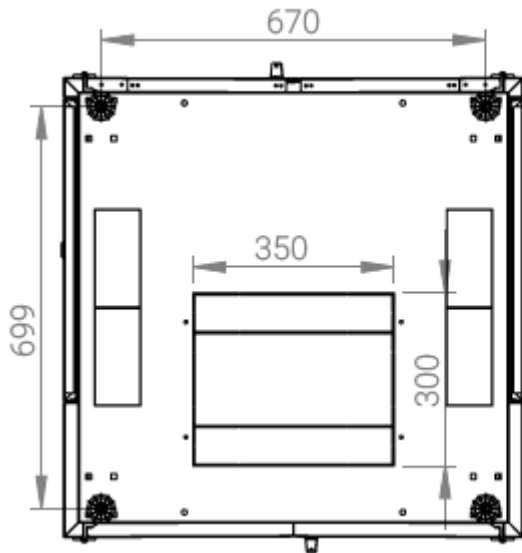

Ширина: 800 мм.

Глубина: 800 мм.

Максимальная/стандартная/минимальная полезная глубина: 740/570/370 мм.

Высота U: 47.

Комплектация передних дверей: распашные цельнометаллические.

Замки передних и задних дверей: цилиндрические сверху и снизу по 2 шт. на каждой стороне.

Конструктив поставляется в разобранном виде в картонной упаковке. Количество мест: 1

вид сбоку

вид спереди

вид сзади

вид спереди без  
дверей

вид сбоку без  
боковых панелей

Макс./стандарт./мин  
расстояние для размещения  
оборудования.

Посадочные места под щеточный  
кабельный ввод (поставляется отдельное)

Быстросъемные  
боковые стенки с  
замком

напольные шкафы 19", Ш800мм x Г800мм			
Описание	Габариты ШxГxВ	К-во в комплекте	*Высота в мм, общая без ножек и/или роликов, цоколя
Напольные шкафы 19" 47U, Ш800мм x Г800мм	800x800x2232	1	2202

Высота, U	Исполнение передней двери	Габариты упаковки, ШxГxВ, мм	Вес нетто, кг	Вес брутто, кг
47	металл	850x300x2300	90,4	102,9