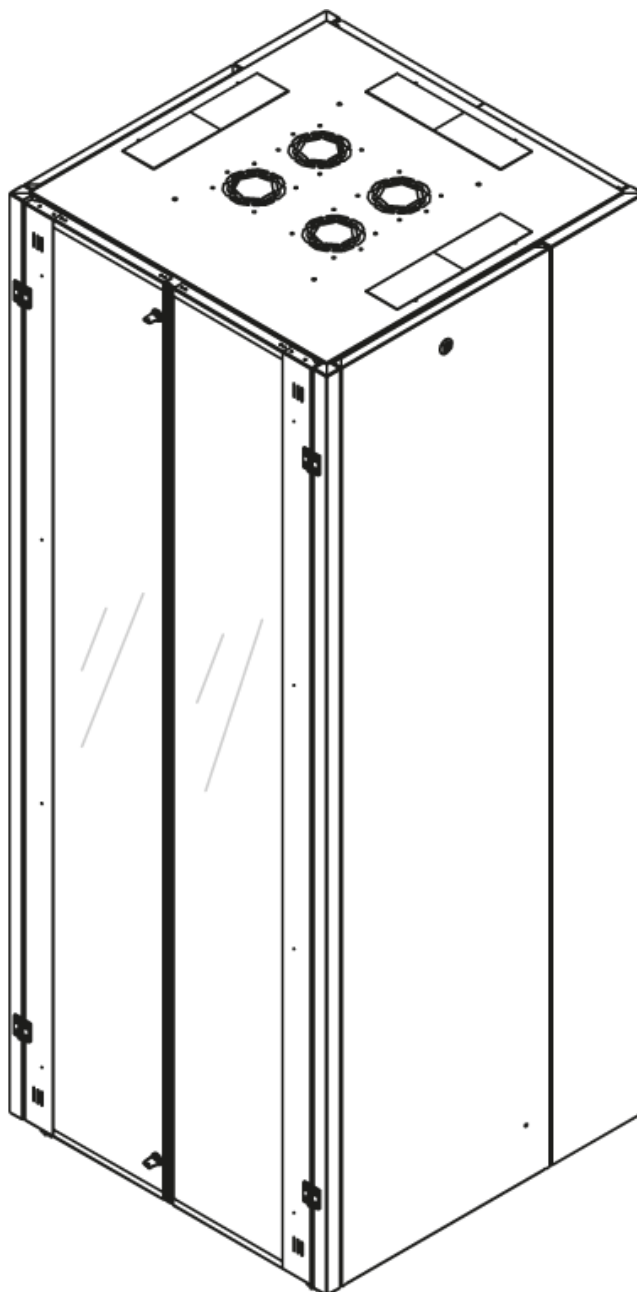

# DATAREX

Паспорт  
DR-748620

Шкаф напольный, телекоммуникационный 19", 47U 800x800, двойная передняя дверь металл, двойная задняя металлическая дверь, серый

Распределенная нагрузка: до 600 кг на роликах, базовая 900 кг на опорных ножках.

Ширина: 800 мм.

Глубина: 800 мм.

Максимальная/стандартная/минимальная полезная глубина: 740/570/370 мм.

Высота U: 47.

Комплектация передних дверей: распашные цельнометаллические.

Замки передних и задних дверей: цилиндрические сверху и снизу по 2 шт. на каждой стороне.

Угол открытия передних и задних дверей: 180°

Боковые стенки: быстросъемные цельнометаллические с цилиндрическим замком.

Комплектация задних дверей: распашные цельнометаллические.

Совместимость ключей: полная, ключ подходит ко всем замкам всех типов шкафов DATAREX.

Степень защиты по IP: 20

Климатическое исполнение: от -10 до +75 °С УХЛ 4.2 по ГОСТ 15150–69

Цветовое исполнение: светло-серый RAL 7035.

В комплект поставки входит: комплект регулируемых опорных ножек; комплект проводов заземления; 4 шт. 19" оцинкованных монтажных направляющих; несущие вертикальные опорные продольные и поперечные опорные части конструктива; кронштейны для монтажных направляющих, 2 передних и 2 задних двери; боковые быстросъемные стенки; верх и дно шкафа; комплект крепежа для сборки шкафа; инструкция по сборке; паспорт на изделие.