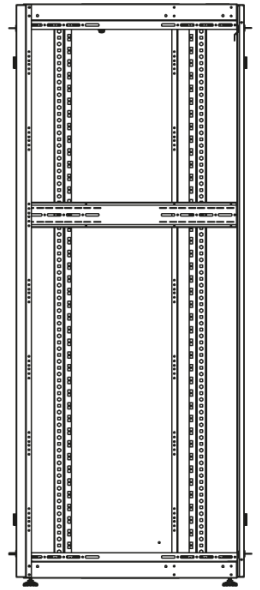

вид сбоку без
боковых панелей