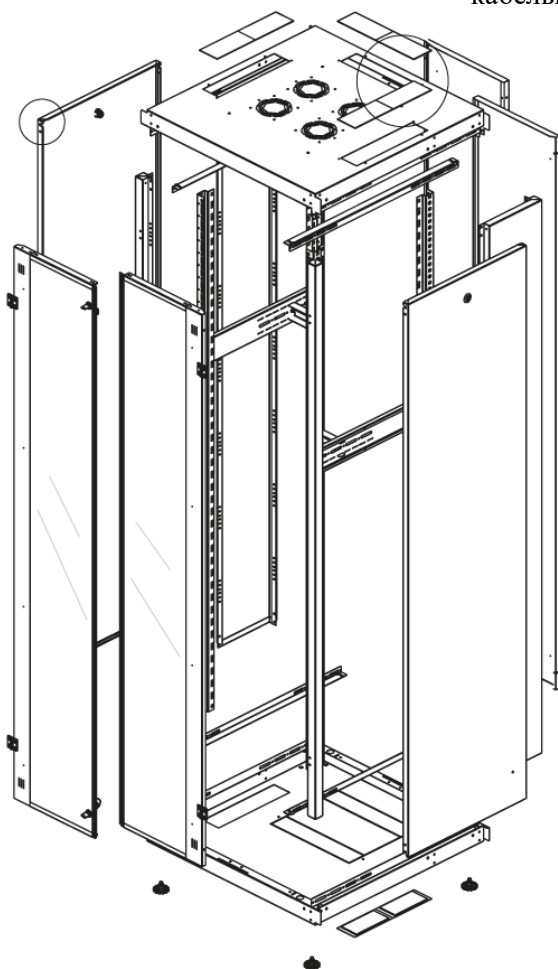

Ширина: 800 мм.

Глубина: 800 мм.

Максимальная/стандартная/минимальная полезная глубина: 740/570/370 мм.

Высота U: 47.

Комплектация передних дверей: распашные цельнометаллические.

Замки передних и задних дверей: цилиндрические сверху и снизу по 2 шт. на каждой стороне.

Степень защиты по IP: 20

Климатическое исполнение: от -10 до +75 °С УХЛ 4.2 по ГОСТ 15150–69

Цветовое исполнение: светло-серый RAL 7035.

В комплект поставки входит: комплект регулируемых опорных ножек; комплект проводов заземления; 4 шт. 19" оцинкованных монтажных направляющих; несущие вертикальные опорные продольные и поперечные опорные части конструктива; кронштейны для монтажных направляющих, 2 передних и 2 задних двери; боковые быстросъемные стенки; верх и дно шкафа; комплект крепежа для сборки шкафа; инструкция по сборке; паспорт на изделие.

Конструктив поставляется в разобранном виде в картонной упаковке. Количество мест: 1

вид сбоку

вид спереди

вид сзади

вид спереди без  
дверей

вид сбоку без  
боковых панелей

Макс./стандарт./мин  
расстояние для размещения  
оборудования.

Посадочные места под щеточный  
кабельный ввод (поставляется отдельное)

Быстросъемные  
боковые стенки с  
замком

напольные шкафы 19", Ш800мм x Г800мм			
Описание	Габариты ШxГxВ	К-во в комплекте	*Высота в мм, общая без ножек и/или роликов, цоколя
Напольные шкафы 19" 47U, Ш800мм x Г800мм	800x800x2232	1	2202