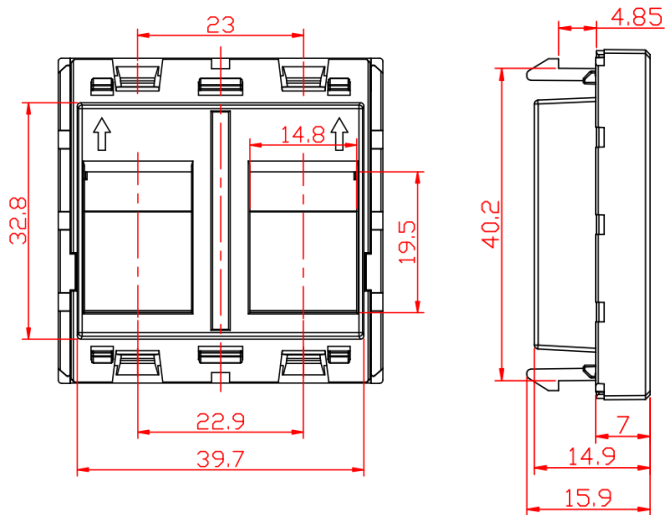

DATAREX

Паспорт на DR-513100 Адаптер 45x45 мм для модуля Keystone, 2 порта, шторки, белый

Адаптеры предназначены для установки модулей keystone. Монтируются в рамки и суппорты 45 × 45 мм. Изделия выполнены из пластика белого цвета.

Технические характеристики

Установочный размер, мм	Защитные шторки	Поле для маркировки	Вес нетто/брутто, кг	Габариты в упаковке, мм	Объем, дм ³
45x45	Да	Да	0,013/0,014	45x45x15	0,03038

Вид сзади

Вид сбоку