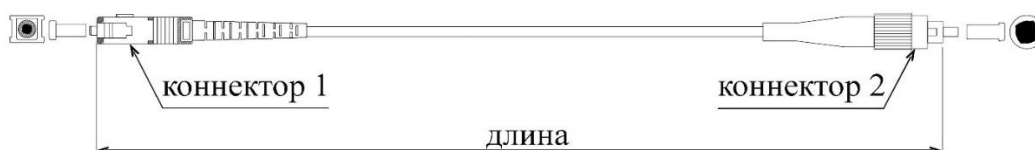

DATAREX

Паспорт

DR-221225

Шнур оптический коммутационный (патч-корд), SC-FC, симплекс (simplex), OM3, нг(A)-HF, бирюзовый, 5,0 м

Тип волокна: ММ 50/125, OM3

Конструкция: симплекс

Тип коннектора 1: SC

Тип коннектора 2: FC

Тип полировки коннектора 1: PC

Тип полировки коннектора 2: PC

Цвет коннектора 1: бежевый

Цвет коннектора 2: металлический с черным хвостовиком

Диаметр ферулы коннектора 1: 2,5 мм

Диаметр ферулы коннектора 2: 2,5 мм

Материал ферулы коннектора 1: керамика

Материал ферулы коннектора 2: керамика

Цвет оболочки кабеля: бирюзовый

Диаметр оболочки кабеля: 3 мм

Материал оболочки кабеля: нг(A)-HF (LSZH) не распространяющий горение при групповой прокладке и не выделяющий коррозионно-активных газообразных продуктов при горении и тлении

Длина патч-корда: 5,0 м

Обратное отражение: ≥ 50 дБ

Воспроизводимость: 0,1 дБ

Радиус изгиба: 15 радиусов кабеля

Предельное усилие на разрыв: 0,23 кг (кабеля без оболочки); 1 кг (в оболочке)

Защита: кевларовые нити/ арамидные нити