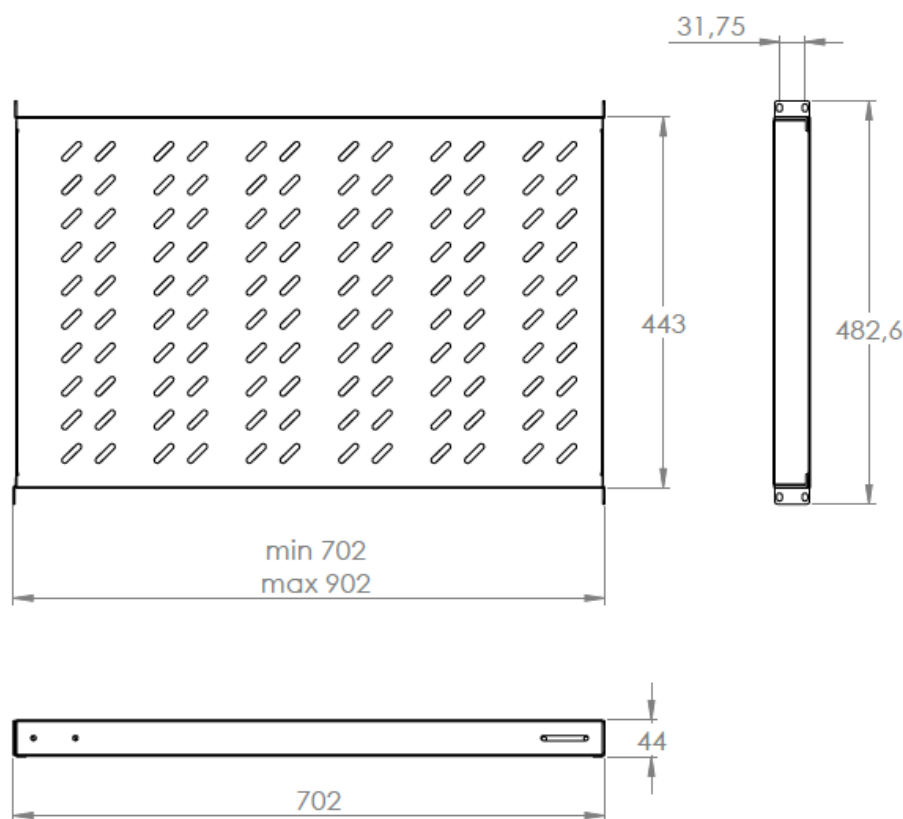

# DATAREX

Полки стационарные с нагрузкой до 100 кг для шкафов глубиной 1000.

Полки стационарные, перфорированные. Предназначены для размещения на них оборудования весом до 100 кг. Четырёхточечное крепление позволяет надёжно закрепить полку как спереди и сзади. Поставляется вместе с комплектом крепежа для монтажа (8 шт).

Так же данное изделие регулируется по глубине 0-200 мм с помощью раздвижных кронштейнов.

Применение (Г), мм	Габариты без упаковки, мм	Габариты в упаковке, мм	Вес нетто, кг	Вес брутто, кг	Количество в упаковке, шт.	Цвета изделий
1000	483x702x44	490x712x50	4,2	4,7	1	Светло-серый/черный