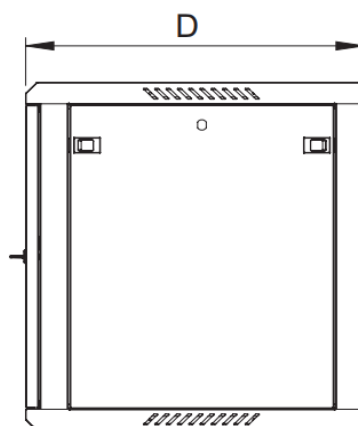

Комплект поставки:

1. Основание шкафа - 1 шт.
2. Крыша – 1 шт.
3. Боковые рамы - 2 шт.
4. Задняя стенка – 1 шт.
5. Боковые быстросъемные стенки - 2 шт.
6. Передняя дверь -1 шт.
7. 19" оцинкованных монтажные направляющие - 4 шт.
8. Комплект крепежа для сборки - 1 упак.
9. Инструкция по сборке – 1шт.
10. Паспорт на изделие – 1 шт.

Конструктив поставляется в разобранном виде в картонной упаковке. Количество мест: 1

Технические чертежи

Общий вид

Вид спереди

Вид сбоку

Вид снизу