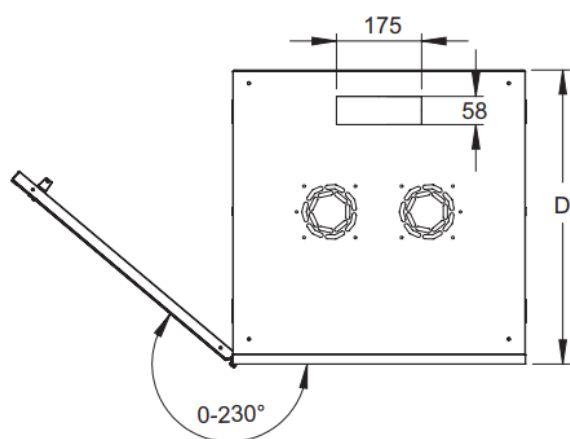

. Вид сверху и вид спереди

Угол открытия передней двери