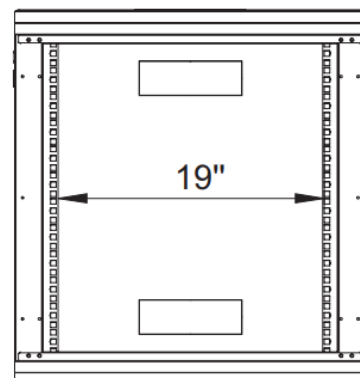

Конструктив поставляется в разобранном виде в картонной упаковке. Количество мест: 1

Технические чертежи

Общий вид

Вид спереди

Вид сбоку

Вид снизу

Вид сверху

Вид сзади

Вид спереди с внутренней стороны

Шкаф в разобранном виде

Расстояние для установки оборудования

Для шкафов глубиной 600 мм на схеме ниже указаны рекомендованные расстояния, которые рассчитаны при установке монтажных направляющих (4 шт в комплекте) в передней части от двери и в задней части от стенки. Максимально возможная полезная глубина шкафа составляет 540 мм. Вы можете регулировать полезную глубину в соответствии с монтируемым оборудованием, шаг регулировки составляет 12 мм.

Вес и габариты

| Высота, U | Описание | Габариты, мм (Ш x Г x В) | Габариты в упаковке, мм (Ш x Г x В) | Высота (h), мм | Вес нетто, кг | Вес брутто, кг |
|-----------|--|--------------------------|-------------------------------------|----------------|---------------|----------------|
| 18 | 19" настенный телекоммуникационный шкаф 600x600 мм, 4 монтажные направляющие | 600x600x903 | 630x935x230 | 800 | 24,7 | 26,1 |

Информация для монтажа оборудования:

| Высота, U | Расстояние между точками крепления на стену, высота Ah, мм | Высота внутренней поверхности h, мм | Высота наружной поверхности H, мм | Глубина, мм |
|-----------|--|-------------------------------------|-----------------------------------|-------------|
| 18 | 861 | 800 | 903 | 600 |