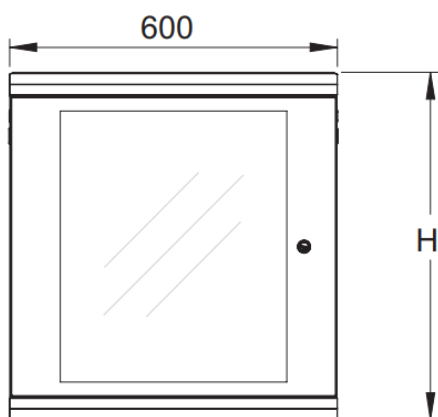

Комплект поставки:

1. Основание шкафа - 1 шт.
2. Крыша – 1 шт.
3. Боковые рамы - 2 шт.
4. Задняя стенка – 1 шт.
5. Боковые быстросъемные стенки - 2 шт.
6. Передняя дверь -1 шт.
7. 19" оцинкованных монтажные направляющие - 4 шт.
8. Комплект крепежа для сборки - 1 упак.
9. Инструкция по сборке – 1шт.
10. Паспорт на изделие – 1 шт.

Конструктив поставляется в разобранном виде в картонной упаковке. Количество мест: 1

Технические чертежи

Общий вид

Вид спереди