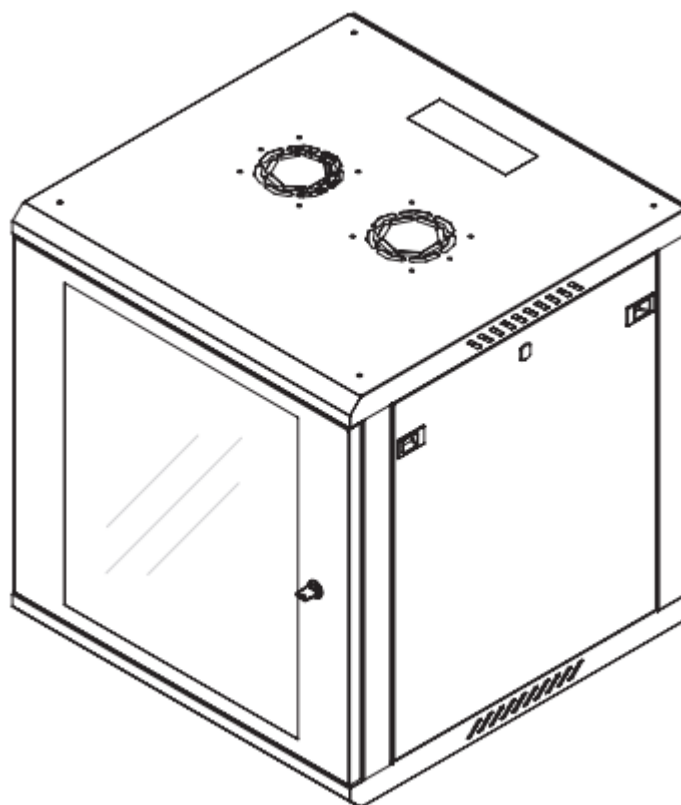

DATAREX

Паспорт

DR-635101

19" Шкаф настенный телекоммуникационный, 18U 901x600x600 мм, дверь
стекло, с замком, черный (RAL 9005)

Технические характеристики:

Высота: 18U

Ширина: 600 мм

Глубина: 600 мм

Полезная глубина: 540 мм

Дверь: закаленное стекло

Угол открытия передней двери: 230°.

Распределенная нагрузка до 100 кг

Степень защиты IP: 20.

Климатическое исполнение: от -10 до +75 °С УХЛ 4.2 по ГОСТ 15150-69

Цветовое исполнение корпуса: черный RAL 9005

Цвет вставок на стеклянной двери: RAL 5026

Для удобного доступа к оборудованию шкаф имеет съемные боковые стенки на пластиковых защелках. Боковые стенки оснащены заглушкой для установки цилиндрического замка (поставляется опционально). Задняя стенка сплошная, съемная.