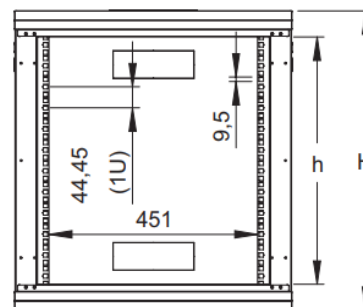

Вид спереди с внутренней стороны

Шкаф в разобранном виде

Расстояние для установки оборудования

Для шкафов глубиной 600 мм на схеме ниже указаны рекомендованные расстояния, которые рассчитаны при установке монтажных направляющих (4 шт в комплекте) в передней части от двери и в задней части от стенки. Максимально возможная полезная глубина шкафа составляет 540 мм. Вы можете регулировать полезную глубину в соответствии с монтируемым оборудованием, шаг регулировки составляет 12 мм.

. Вид сверху и вид спереди

Угол открытия передней двери

Вид спереди

Информация о толщине материала

| Высота, U | Крыша, мм | Основание, мм | Боковые рамы, мм | Каркас передней двери, мм | Задняя стенка, мм | Боковая стенка, мм | 19" направляющие, мм |
|-----------|-----------|---------------|------------------|---------------------------|-------------------|--------------------|----------------------|
| 18 | 0,6 | 0,6 | 1,1 | 0,6 | 0,5 | 0,5 | 1,4 |

Вес и габариты

| Высота, U | Описание | Габариты, мм (Ш x Г x В) | Габариты в упаковке, мм (Ш x Г x В) | Высота (h), мм | Вес нетто, кг | Вес брутто, кг |
|-----------|--|--------------------------|-------------------------------------|----------------|---------------|----------------|
| 18 | 19" настенный телекоммуникационный шкаф 600x600 мм, 4 монтажные направляющие | 600x600x903 | 630x935x230 | 800 | 24,7 | 26,1 |

Информация для монтажа оборудования:

| Высота, U | Расстояние между точками крепления на стену, высота Ah, мм | Высота внутренней поверхности h, мм | Высота наружной поверхности H, мм | Глубина, мм |
|-----------|--|-------------------------------------|-----------------------------------|-------------|
| 18 | 861 | 800 | 903 | 600 |