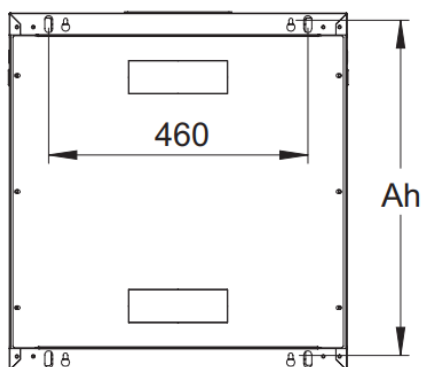

Конструктив поставляется в разобранном виде в картонной упаковке. Количество мест: 1

Технические чертежи

Общий вид

Вид спереди

Вид сбоку

Вид снизу

Вид сверху

Вид сзади

Вид спереди с внутренней стороны

Шкаф в разобранном виде

Расстояние для установки оборудования

Для шкафов глубиной 600 мм на схеме ниже указаны рекомендованные расстояния, которые рассчитаны при установке монтажных направляющих (4 шт в комплекте) в передней части от двери и в задней части от стенки. Максимально возможная полезная глубина шкафа составляет 540 мм. Вы можете регулировать полезную глубину в соответствии с монтируемым оборудованием, шаг регулировки составляет 12 мм.

Вес и габариты

| Высота, U | Описание | Габариты, мм (Ш x Г x В) | Габариты в упаковке, мм (Ш x Г x В) | Высота (h), мм | Вес нетто, кг | Вес брутто, кг |
|-----------|--|--------------------------|-------------------------------------|----------------|---------------|----------------|
| 18 | 19" настенный телекоммуникационный шкаф 600x600 мм, 4 монтажные направляющие | 600x600x903 | 630x935x230 | 800 | 24,7 | 26,1 |

Информация для монтажа оборудования:

| Высота, U | Расстояние между точками крепления на стену, высота Ah, мм | Высота внутренней поверхности h, мм | Высота наружной поверхности H, мм | Глубина, мм |
|-----------|--|-------------------------------------|-----------------------------------|-------------|
| 18 | 861 | 800 | 903 | 600 |