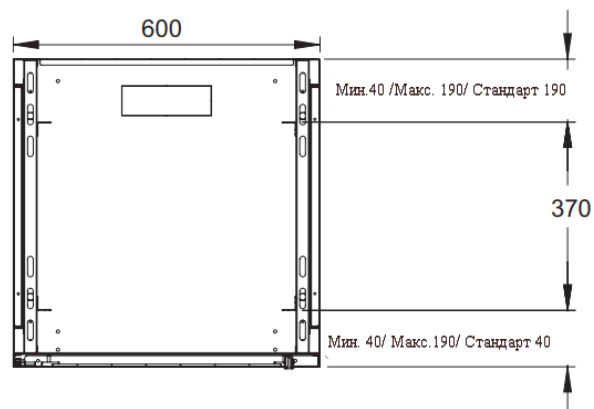

Полезная глубина: 540 мм

Дверь: закаленное стекло

Угол открытия передней двери: 230°.

Распределенная нагрузка до 100 кг

Степень защиты IP: 20.

Климатическое исполнение: от -10 до +75 °С УХЛ 4.2 по ГОСТ 15150-69

Конструктив поставляется в разобранном виде в картонной упаковке. Количество мест: 1

Технические чертежи

Общий вид

Вид спереди

Вид сбоку

Вид снизу

Вид сверху

Вид сзади

Вид спереди с внутренней стороны

Шкаф в разобранном виде

Расстояние для установки оборудования

Для шкафов глубиной 600 мм на схеме ниже указаны рекомендованные расстояния, которые рассчитаны при установке монтажных направляющих (4 шт в комплекте) в передней части от двери и в задней части от стенки. Максимально возможная полезная глубина шкафа составляет 540 мм. Вы можете регулировать полезную глубину в соответствии с монтируемым оборудованием, шаг регулировки составляет 12 мм.