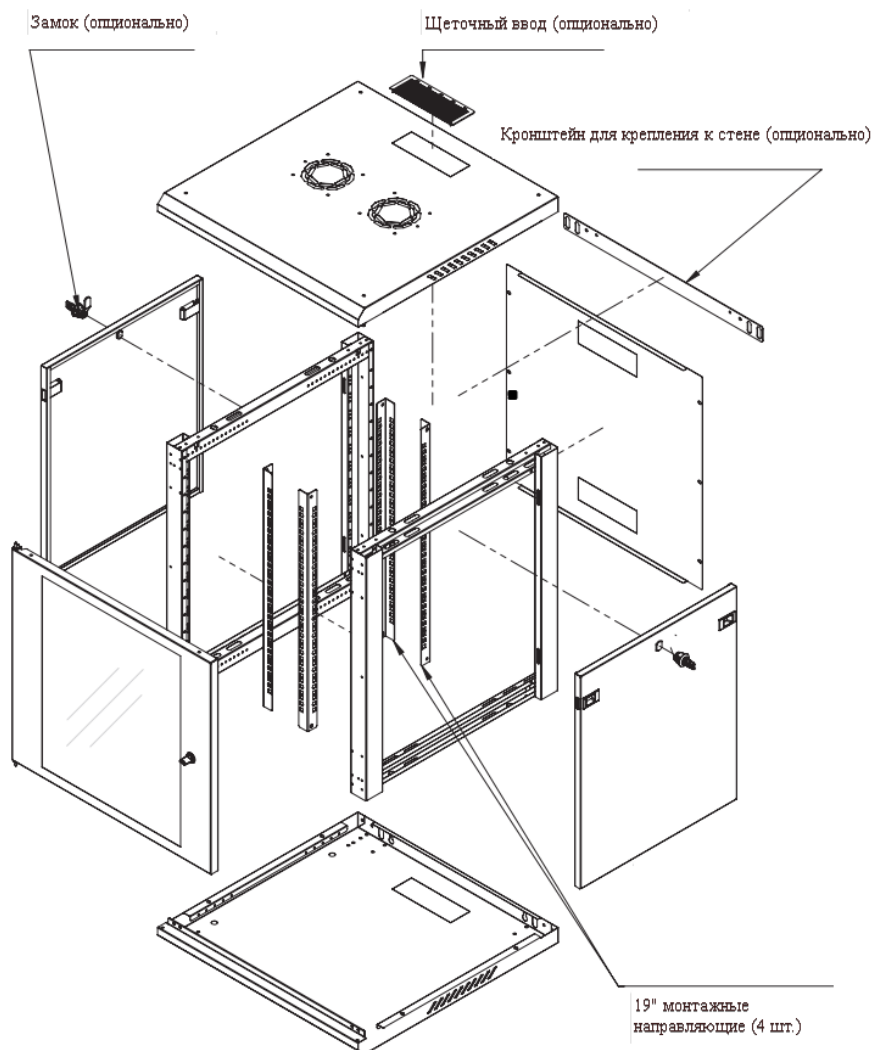

Полезная глубина: 540 мм

Дверь: закаленное стекло

Угол открытия передней двери: 230°.

Распределенная нагрузка до 100 кг

Степень защиты IP: 20.

Климатическое исполнение: от -10 до +75 °С УХЛ 4.2 по ГОСТ 15150-69

Комплект поставки:

1. Основание шкафа - 1 шт.
2. Крыша – 1 шт.
3. Боковые рамы - 2 шт.
4. Задняя стенка – 1 шт.
5. Боковые быстросъемные стенки - 2 шт.
6. Передняя дверь -1 шт.
7. 19" оцинкованных монтажные направляющие - 4 шт.
8. Комплект крепежа для сборки - 1 упак.
9. Инструкция по сборке – 1шт.
10. Паспорт на изделие – 1 шт.

Конструктив поставляется в разобранном виде в картонной упаковке. Количество мест: 1

Технические чертежи

Общий вид

Вид спереди

Вид сбоку

Вид снизу

Вид сверху

Вид сзади

Вид спереди с внутренней стороны

Шкаф в разобранном виде

Расстояние для установки оборудования

Для шкафов глубиной 600 мм на схеме ниже указаны рекомендованные расстояния, которые рассчитаны при установке монтажных направляющих (4 шт в комплекте) в передней части от двери и в задней части от стенки. Максимально возможная полезная глубина шкафа составляет 540 мм. Вы можете регулировать полезную глубину в соответствии с монтируемым оборудованием, шаг регулировки составляет 12 мм.