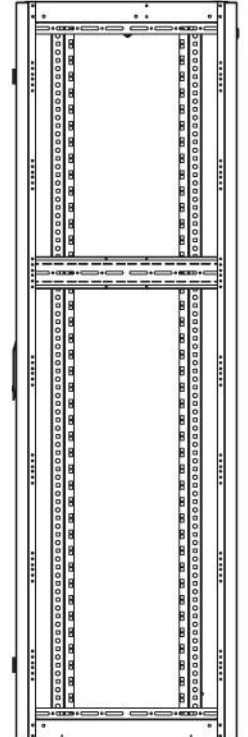

# DATAREX

Паспорт  
DR-710400

Шкаф напольный, телекоммуникационный 19", 36U 600x600, передняя дверь металл, задняя стенка сплошная, металл, серый

Распределенная нагрузка: до 600 кг на роликах, базовая 900 кг на опорных ножках.

Ширина: 600 мм.

Глубина: 600 мм.

Максимальная/стандартная/минимальная полезная глубина: 540/370/125 мм

Высота U: 36

Комплектация передней двери: цельнометаллическая.

Замок передней двери: усиленный точечный.

вид сбоку

вид спереди

30-50mm

вид сзади

вид спереди без  
двери

вид сбоку без  
боковых панелей

Макс./стандарт./мин.  
расстояние для  
размещения оборудования.

Быстросъемные  
боковые и задняя  
стенка с замком

Посадочное место под щеточный  
кабельный ввод в комплекте

напольные шкафы 19", Ш600мм x Г600мм			
Описание	Габариты ШxГxВ	К-во в комплекте	*Высота в мм, общая без ножек и/или роликов, цоколя
Напольные шкафы 19" 36U, Ш600мм x Г600мм	600x600x1744	1	1714