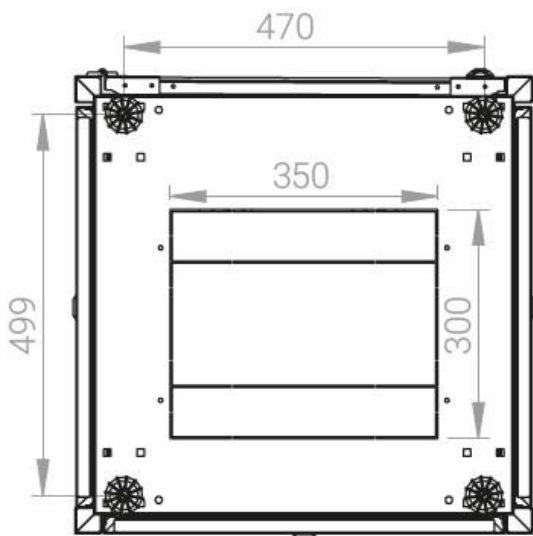

Ширина: 600 мм.

Глубина: 600 мм.

Максимальная/стандартная/минимальная полезная глубина: 540/370/125 мм

Высота U: 36

Комплектация передней двери: цельнометаллическая.

Замок передней двери: усиленный точечный.

вид сбоку

вид спереди

30-50mm

вид сзади

вид спереди без  
двери

вид сбоку без  
боковых панелей

Макс./стандарт./мин.  
расстояние для  
размещения оборудования.

Быстросъемные  
боковые и задняя  
стенка с замком

Посадочное место под щеточный  
кабельный ввод в комплекте

напольные шкафы 19", Ш600мм x Г600мм			
Описание	Габариты ШxГxВ	К-во в комплекте	*Высота в мм, общая без ножек и/или роликов, цоколя
Напольные шкафы 19" 36U, Ш600мм x Г600мм	600x600x1744	1	1714

#### Логистические данные

Высота, U	Исполнение передней двери	Габариты упаковки, ШxГxВ, мм	Вес нетто, кг	Вес брутто, кг
36	металл	700x300x1800	58	69