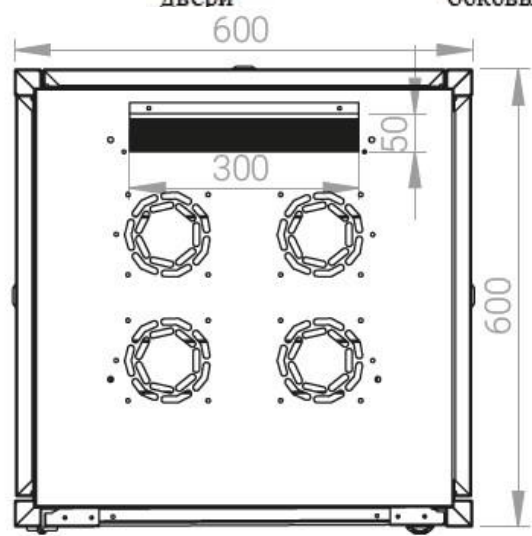

Ширина: 600 мм.

Глубина: 600 мм.

Максимальная/стандартная/минимальная полезная глубина: 540/370/125 мм

Высота U: 36

Комплектация передней двери: цельнометаллическая.

Замок передней двери: усиленный точечный.

вид сбоку

вид спереди

30-50mm

вид сзади

вид спереди без  
двери

вид сбоку без  
боковых панелей

Макс./стандарт./мин.  
расстояние для  
размещения оборудования.

Быстросъемные  
боковые и задняя  
стенка с замком

Посадочное место под щеточный  
кабельный ввод в комплекте

напольные шкафы 19", Ш600мм x Г600мм			
Описание	Габариты ШxГxВ	К-во в комплекте	*Высота в мм, общая без ножек и/или роликов, цоколя
Напольные шкафы 19" 36U, Ш600мм x Г600мм	600x600x1744	1	1714