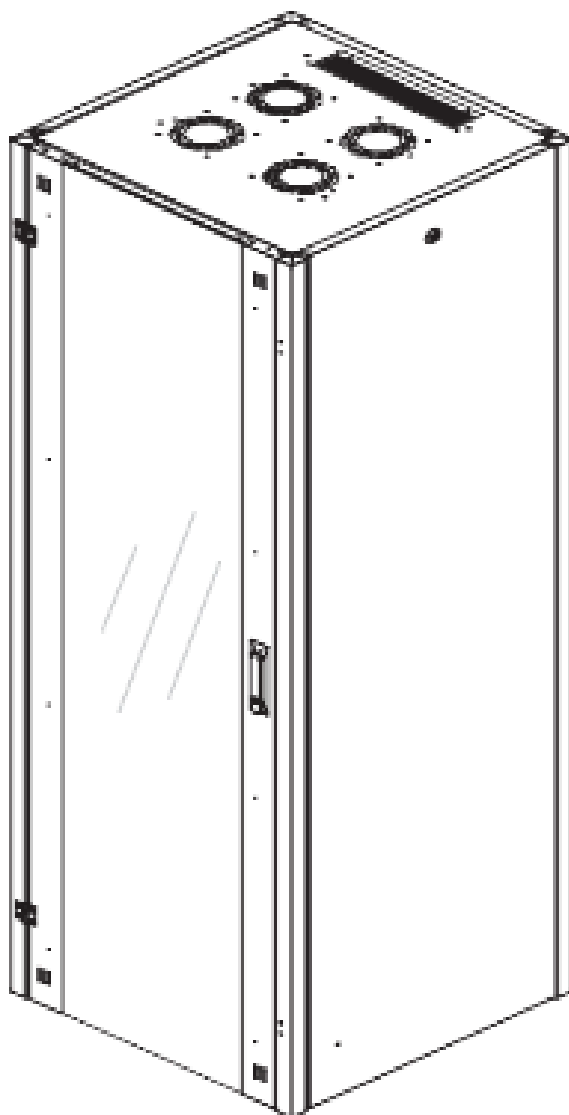

# DATAREX

Паспорт  
DR-710400

Шкаф напольный, телекоммуникационный 19", 36U 600x600, передняя дверь металл, задняя стенка сплошная, металл, серый

Распределенная нагрузка: до 600 кг на роликах, базовая 900 кг на опорных ножках.

Ширина: 600 мм.

Глубина: 600 мм.

Максимальная/стандартная/минимальная полезная глубина: 540/370/125 мм

Высота U: 36

Комплектация передней двери: цельнометаллическая.

Замок передней двери: усиленный точечный.