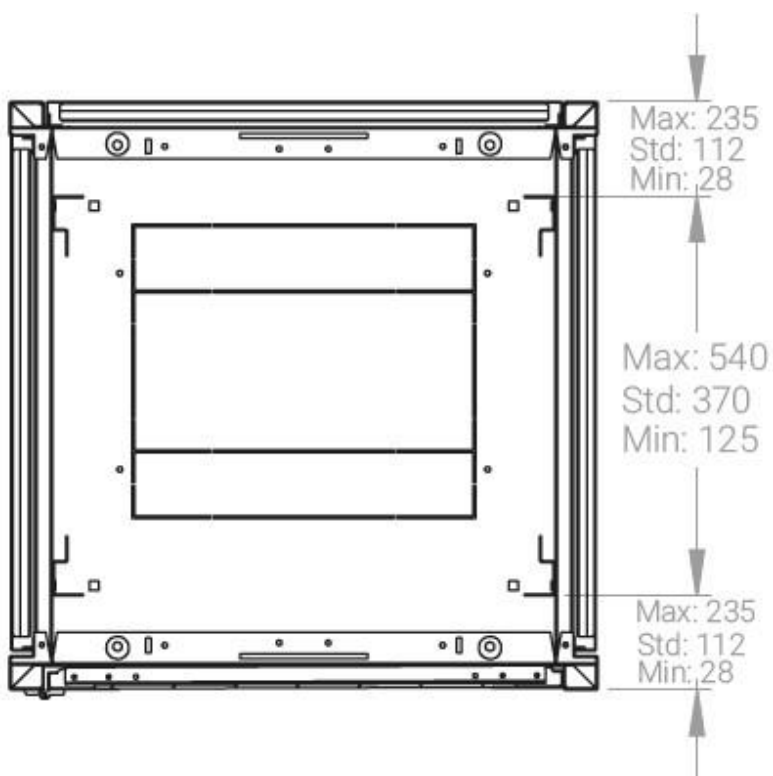

Ширина: 600 мм.

Глубина: 600 мм.

Максимальная/стандартная/минимальная полезная глубина: 540/370/125 мм

Высота U: 36

Комплектация передней двери: цельнометаллическая.

Замок передней двери: усиленный точечный.

вид сбоку

вид спереди

30-50mm

вид сзади

вид спереди без  
двери

вид сбоку без  
боковых панелей

Макс./стандарт./мин.  
расстояние для  
размещения оборудования.

Быстросъемные  
боковые и задняя  
стенка с замком

Посадочное место под щеточный  
кабельный ввод в комплекте

напольные шкафы 19", Ш600мм x Г600мм			
Описание	Габариты ШxГxВ	К-во в комплекте	*Высота в мм, общая без ножек и/или роликов, цоколя
Напольные шкафы 19" 36U, Ш600мм x Г600мм	600x600x1744	1	1714

#### Логистические данные

Высота, U	Исполнение передней двери	Габариты упаковки, ШxГxВ, мм	Вес нетто, кг	Вес брутто, кг
36	металл	700x300x1800	58	69