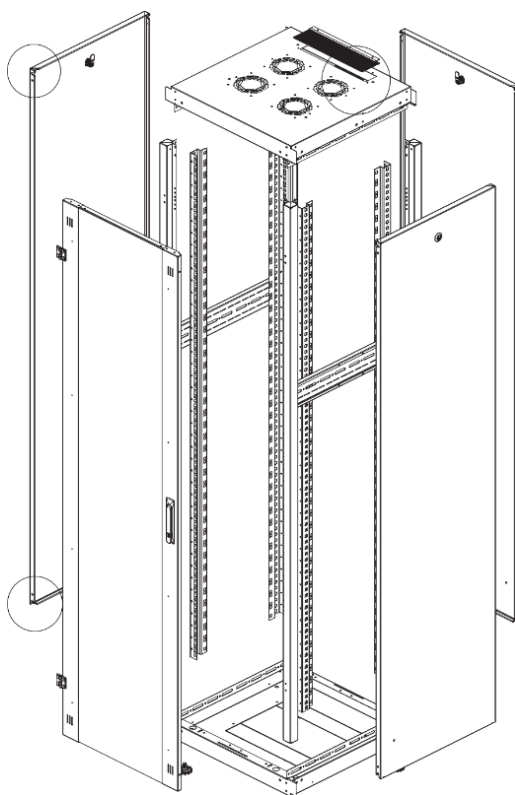

Ширина: 600 мм.

Глубина: 600 мм.

Максимальная/стандартная/минимальная полезная глубина: 540/370/125 мм

Высота U: 36

Комплектация передней двери: цельнометаллическая.

Замок передней двери: усиленный точечный.

Конструктив поставляется в разобранном виде в картонной упаковке. Количество мест: 1

\*- У шкафов 600 x 600 на всех высотах идет предустановленный щеточный ввод в крыше.

\*\* - У шкафов высотой до 32U не предусмотрена пара поперечных опорных направляющих

вид сбоку

вид спереди

30-50mm

вид сзади

вид спереди без  
двери

вид сбоку без  
боковых панелей

Макс./стандарт./мин.  
расстояние для  
размещения оборудования.

Быстросъемные  
боковые и задняя  
стенка с замком

Посадочное место под щеточный  
кабельный ввод в комплекте

напольные шкафы 19", Ш600мм x Г600мм			
Описание	Габариты ШxГxВ	К-во в комплекте	*Высота в мм, общая без ножек и/или роликов, цоколя
Напольные шкафы 19" 36U, Ш600мм x Г600мм	600x600x1744	1	1714