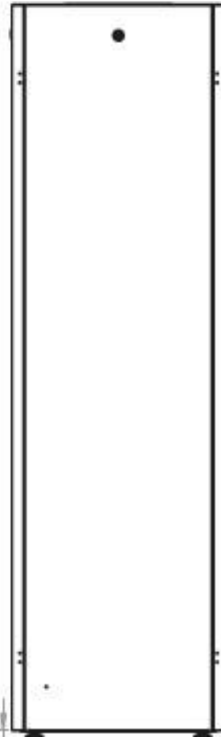

# DATAREX

Паспорт  
DR-710400

Шкаф напольный, телекоммуникационный 19", 36U 600x600, передняя дверь металл, задняя стенка сплошная, металл, серый

Распределенная нагрузка: до 600 кг на роликах, базовая 900 кг на опорных ножках.

Ширина: 600 мм.

Глубина: 600 мм.

Максимальная/стандартная/минимальная полезная глубина: 540/370/125 мм

Высота U: 36

Комплектация передней двери: цельнометаллическая.

Замок передней двери: усиленный точечный.

Конструктив поставляется в разобранном виде в картонной упаковке. Количество мест: 1

\*- У шкафов 600 x 600 на всех высотах идет предустановленный щеточный ввод в крыше.

\*\* - У шкафов высотой до 32U не предусмотрена пара поперечных опорных направляющих

вид сбоку

вид спереди

30-50mm

вид сзади

вид спереди без  
двери

вид сбоку без  
боковых панелей

Макс./стандарт./мин.  
расстояние для  
размещения оборудования.

Быстросъемные  
боковые и задняя  
стенка с замком