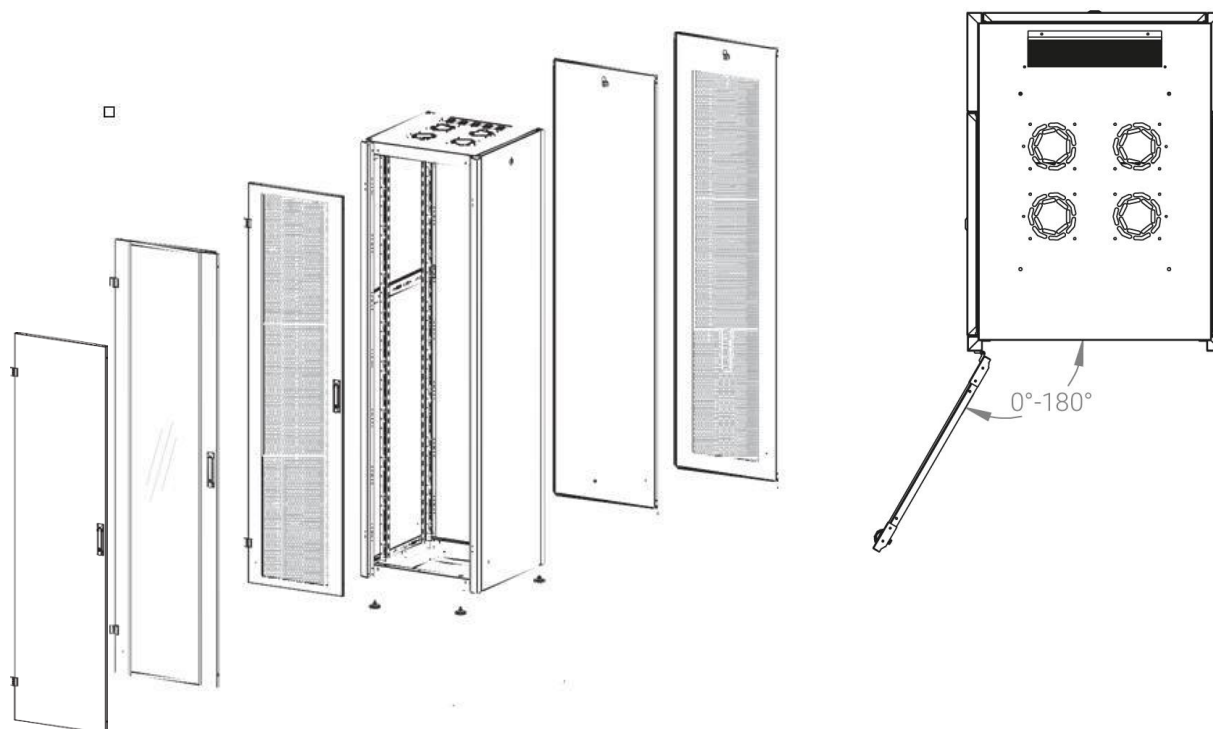

Ширина: 600 мм.

Глубина: 600 мм.

Максимальная/стандартная/минимальная полезная глубина: 540/370/125 мм

Высота U: 36

Комплектация передней двери: цельнометаллическая.

Замок передней двери: усиленный точечный.

Совместимость ключей: полная, ключ подходит ко всем замкам всех типов шкафов DATAREX.

Степень защиты по IP: 20

Климатическое исполнение: от -10 до +75 °С УХЛ 4.2 по ГОСТ 15150–69

Цветовое исполнение: светло-серый RAL 7035

В комплект поставки входит: комплект регулируемых опорных ножек; комплект проводов заземления; 4 шт. 19" оцинкованных монтажных направляющих; несущие вертикальные опорные продольные и поперечные части конструктива; передняя дверь; задняя стенка; боковые быстросъемные стенки; верх и дно шкафа; комплект крепежа для сборки; щеточный кабельный ввод в крыше; инструкция по сборке; паспорт на изделие.

Конструктив поставляется в разобранном виде в картонной упаковке. Количество мест: 1

\*- У шкафов 600 x 600 на всех высотах идет предустановленный щеточный ввод в крыше.

\*\* - У шкафов высотой до 32U не предусмотрена пара поперечных опорных направляющих