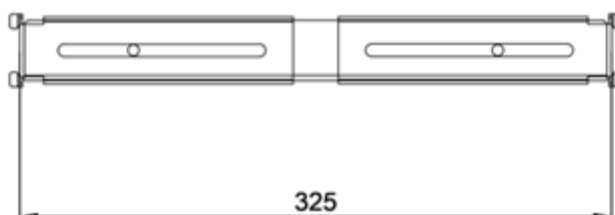

DATAREX

Паспорт

DR-424120

L-направляющие для оборудования (пара) для шкафов глубиной 600, нагрузка 100 кг, оцинкованные, 2 шт.

Оцинкованные направляющие, на которые устанавливается оборудование весом до 100 кг.

Габариты без упаковки: 44x350x44 мм

Вес нетто: 0,8 кг

Количество в упаковке: 2 шт.

Гарантия: 5 лет

Страна производства: Турция

min

max