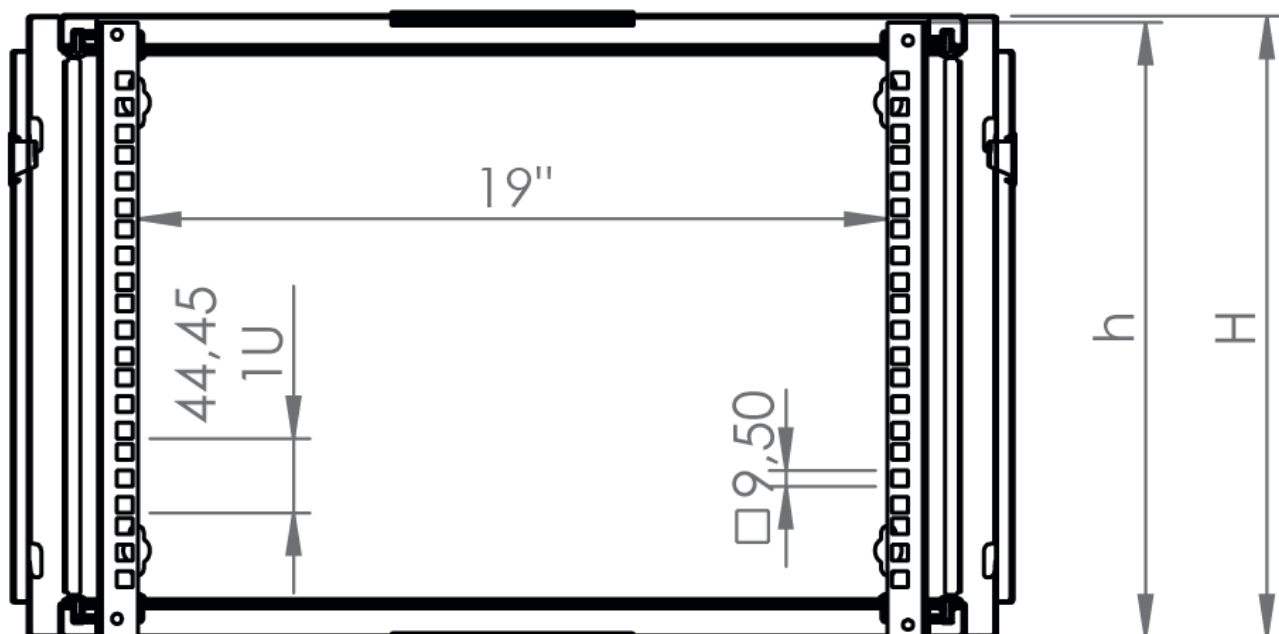

DATAREX

Паспорт
DR-600321

Шкаф настенный, телекоммуникационный 19", 15U 600x600, дверь стекло,
черный

Распределенная нагрузка: до 100* кг

Ширина: 600 мм

Глубина: 600 мм. Максимальная полезная 584 мм.

Высота U: 15.

Мин 6 - Макс 88

Наименование детали	Толщина материала (мм)	Комплект поставки
Основной корпус (конструкция)	0,8 мм	1
Передняя дверь стекло	4,0 мм	1
Монтажные рейки 19"	1,5 мм	2
Задняя панель	1,2 мм	1
Боковые панели	0,8 мм	2
Модуль боковой рамы	0,8 мм	2

Настенные шкафы 19", Ш: 600мм x Г: 600мм				
Высота, U	Расстояние между точками крепления на стену, высота Ah, мм	Высота внутренней поверхности h, мм	Высота наружной поверхности H, мм	Глубина, мм
15	624	724	728	600

Высота, U	Исполнение передней двери	Габариты упаковки, ШxГxВ, мм	Вес нетто, кг	Вес брутто, кг
15	стекло	805x645x150	21,2	22,2