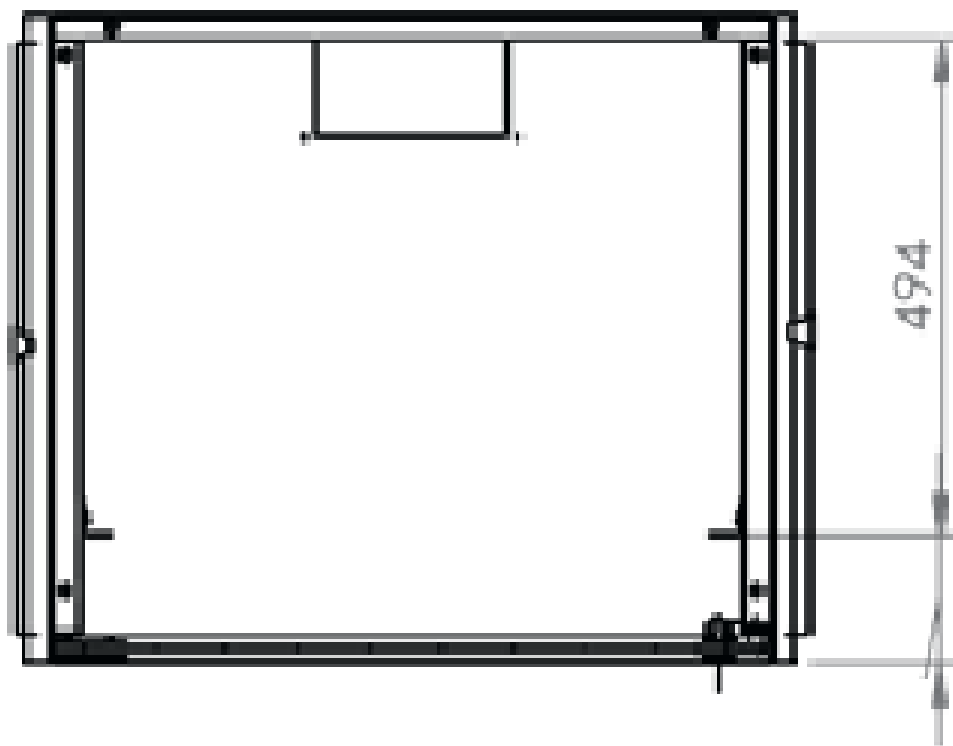

Мин 6 - Макс 88