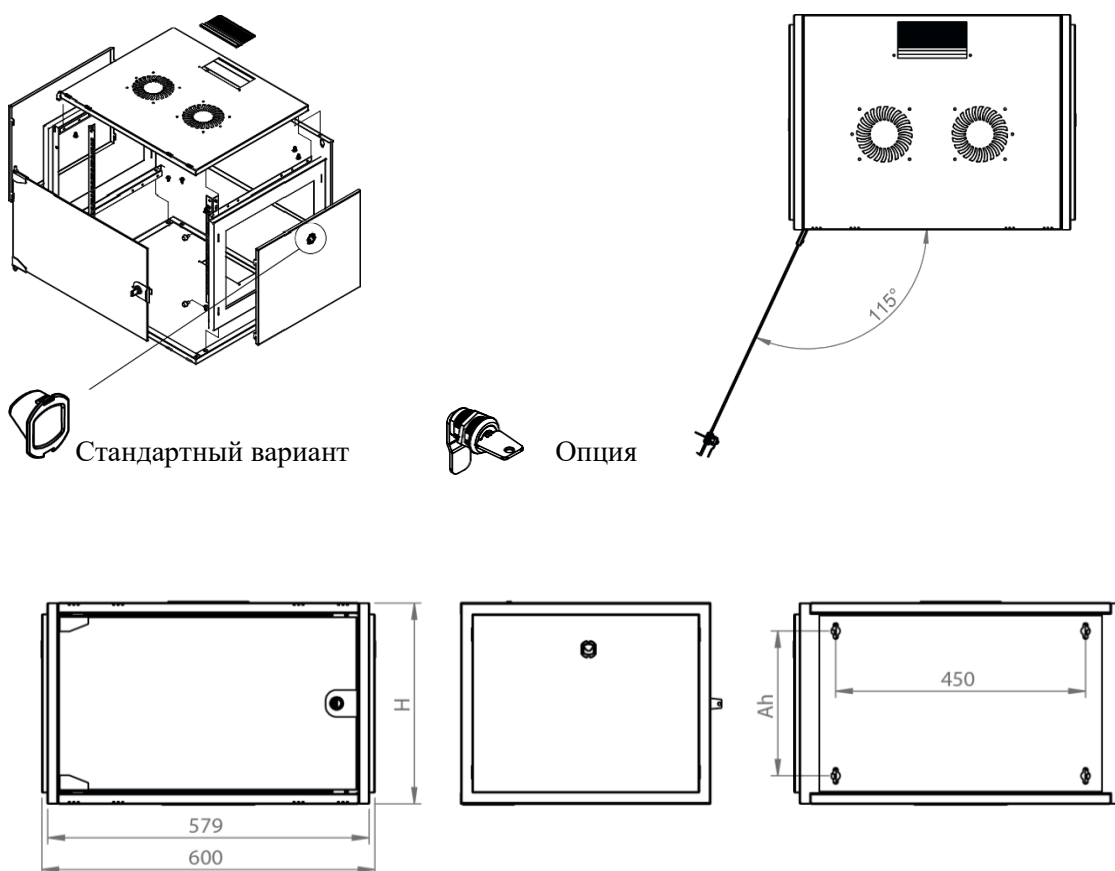

Распределенная нагрузка: до 100* кг

Ширина: 600 мм

Глубина: 600 мм. Максимальная полезная 584 мм.

Высота U: 15.

Варианты комплектации передней двери: тонированное ударопрочное стекло.

Боковые стенки: быстросъемные. Возможна установка цилиндрического замка (опция).

Угол открытия передней двери 115°.

Задняя стенка сплошная с 4-мя точками для крепления на стену, несъемная, является частью конструктива.

Возможность установки щеточного ввода крышу и дно шкафа.

Степень защиты по IP: 20.

Климатическое исполнение от -10 до +75 °С УХЛ 4.2 по ГОСТ 15150-69

Цветовое исполнение корпуса: черный RAL 9005.

Цвет рамы: RAL 5026

В комплект поставки входит: 2 шт. 19" оцинкованных монтажных направляющих; передняя дверь; 2 боковые рамы; задняя стенка; 2 боковые быстросъемные стенки; верх и дно шкафа; щеточный кабельный ввод; комплект крепежа для сборки; инструкция по сборке; паспорт на изделие.

Конструктив поставляется в разобранном виде в картонной упаковке. Количество мест: 1

*- достигается при комплектации дополнительной парой 19" монтажных направляющих. Базовая распределенная нагрузка 50 кг.