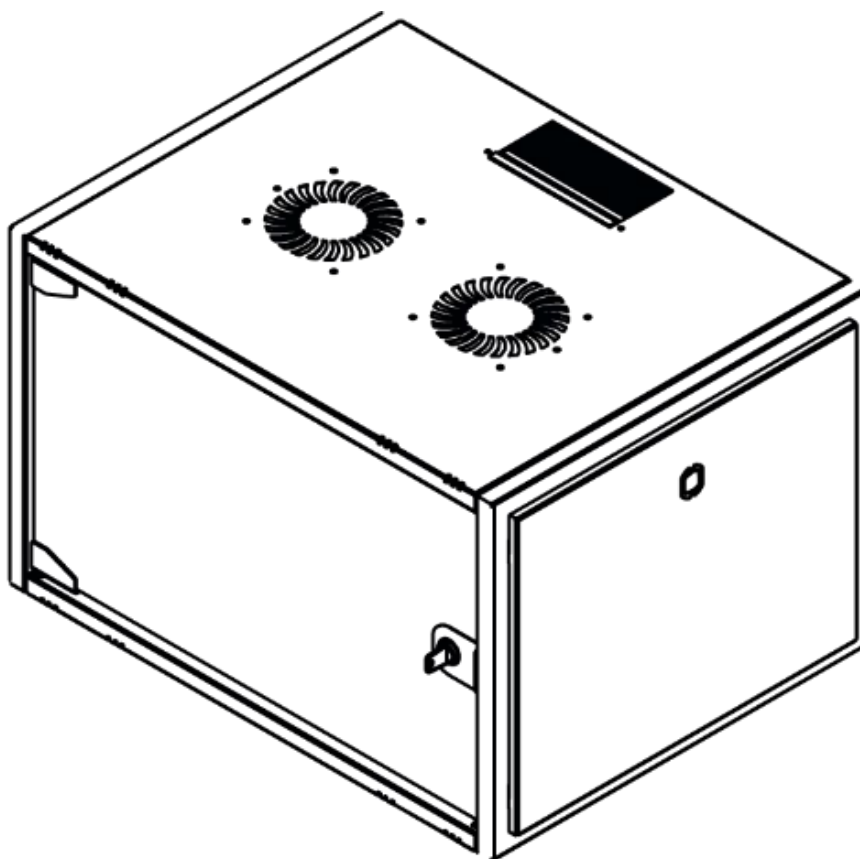

DATAREX

Паспорт
DR-600321

Шкаф настенный, телекоммуникационный 19", 15U 600x600, дверь стекло,
черный

Распределенная нагрузка: до 100* кг

Ширина: 600 мм

Глубина: 600 мм. Максимальная полезная 584 мм.

Высота U: 15.

Варианты комплектации передней двери: тонированное ударопрочное стекло.

Боковые стенки: быстросъемные. Возможна установка цилиндрического замка (опция).

Угол открытия передней двери 115°.

Задняя стенка сплошная с 4-мя точками для крепления на стену, несъемная, является частью конструктива.

Возможность установки щеточного ввода крышу и дно шкафа.

Степень защиты по IP: 20.

Климатическое исполнение от -10 до +75 °С УХЛ 4.2 по ГОСТ 15150-69

Цветовое исполнение корпуса: черный RAL 9005.

Цвет рамы: RAL 5026

В комплект поставки входит: 2 шт. 19" оцинкованных монтажных направляющих; передняя дверь; 2 боковые рамы; задняя стенка; 2 боковые быстросъемные стенки; верх и дно шкафа; щеточный кабельный ввод; комплект крепежа для сборки; инструкция по сборке; паспорт на изделие.