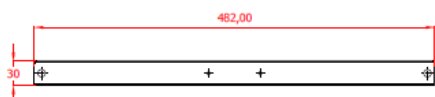

DATAREX

Полки стационарные с нагрузкой до 50 кг для шкафов глубиной 1000.

Полки стационарные, перфорированные. Предназначены для размещения на них оборудования весом до 50 кг. Четырёхточечное крепление позволяет надежно закрепить полку как спереди и сзади, так и по бокам в монтажных направляющих. Поставляется вместе с комплектом крепежа для монтажа (4 шт).

Применение (Г), мм	Габариты без упаковки, мм	Габариты в упаковке, мм	Вес нетто, кг	Вес брутто, кг	Кол-во в упаковке, шт.	Цвета изделий
1000	482x770x30	500x795x37	3,5	3,9	1	Светло-серый/черный