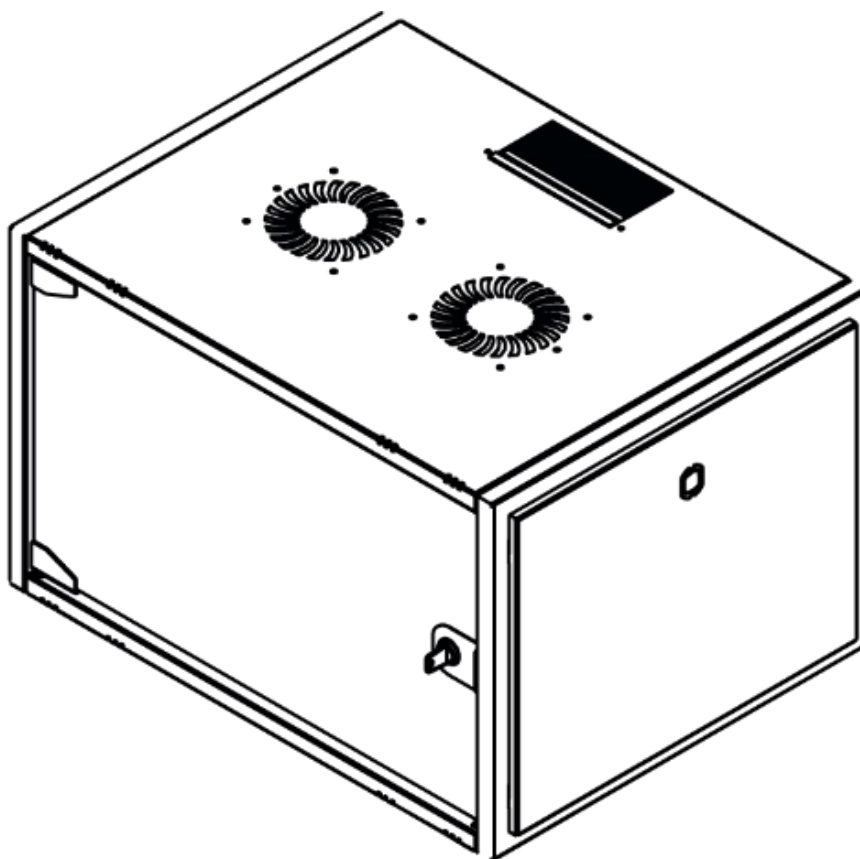

# DATAREX

Паспорт  
DR-610220

Шкаф настенный, телекоммуникационный 19", 12U 600x600, дверь металл,  
серый

Распределенная нагрузка: до 100\* кг

Ширина: 600 мм

Глубина: 600 мм. Максимальная полезная 584 мм.

Высота U: 12.

Варианты комплектации передней двери: цельнометаллическая.

Боковые стенки: быстросъемные. Возможна установка цилиндрического замка (опция).

Угол открытия передней двери 115°.

Задняя стенка сплошная с 4-мя точками для крепления на стену, несъемная, является частью конструктива.

Возможность установки щеточного ввода крышу и дно шкафа.

Степень защиты по IP: 20.

Климатическое исполнение от -10 до +75 °С УХЛ 4.2 по ГОСТ 15150-69

Цветовое исполнение корпуса: светло-серый RAL 7035.

Цвет рамы: RAL 5026.

В комплект поставки входит: 2 шт. 19" оцинкованных монтажных направляющих; передняя дверь; 2 боковые рамы; задняя стенка; 2 боковые быстросъемные стенки; верх и дно шкафа; щеточный кабельный ввод; комплект крепежа для сборки; инструкция по сборке; паспорт на изделие.