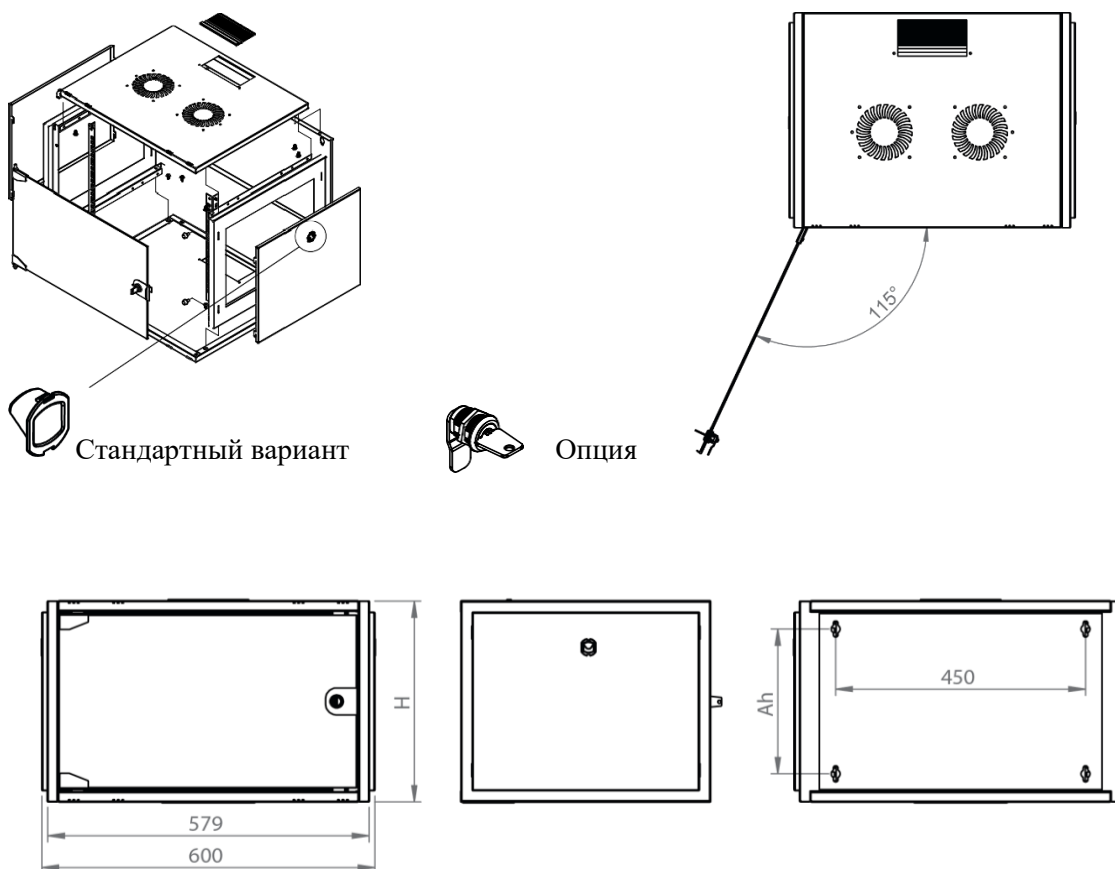

Распределенная нагрузка: до 100* кг

Ширина: 600 мм

Глубина: 600 мм. Максимальная полезная 584 мм.

Высота U: 12.

Варианты комплектации передней двери: цельнометаллическая.

Боковые стенки: быстросъемные. Возможна установка цилиндрического замка (опция).

Угол открытия передней двери 115°.

Задняя стенка сплошная с 4-мя точками для крепления на стену, несъемная, является частью конструктива.

Возможность установки щеточного ввода крышу и дно шкафа.

Степень защиты по IP: 20.

Климатическое исполнение от -10 до +75 °С УХЛ 4.2 по ГОСТ 15150-69

Цветовое исполнение корпуса: светло-серый RAL 7035.

Цвет рамы: RAL 5026.

В комплект поставки входит: 2 шт. 19" оцинкованных монтажных направляющих; передняя дверь; 2 боковые рамы; задняя стенка; 2 боковые быстросъемные стенки; верх и дно шкафа; щеточный кабельный ввод; комплект крепежа для сборки; инструкция по сборке; паспорт на изделие.

Конструктив поставляется в разобранном виде в картонной упаковке. Количество мест: 1

*- достигается при комплектации дополнительной парой 19" монтажных направляющих. Базовая распределенная нагрузка 50 кг.