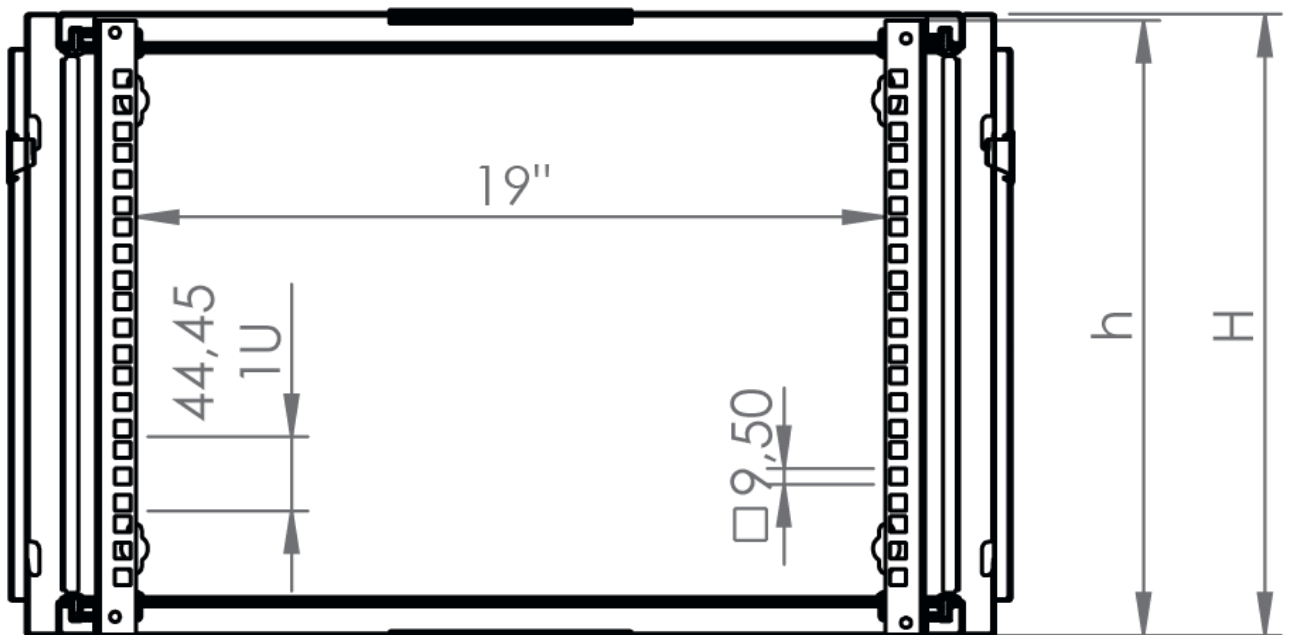

# DATAREX

Паспорт  
DR-610220

Шкаф настенный, телекоммуникационный 19", 12U 600x600, дверь металл,  
серый

Распределенная нагрузка: до 100\* кг

Ширина: 600 мм

Глубина: 600 мм. Максимальная полезная 584 мм.

В комплект поставки входит: 2 шт. 19" оцинкованных монтажных направляющих; передняя дверь; 2 боковые рамы; задняя стенка; 2 боковые быстросъемные стенки; верх и дно шкафа; щеточный кабельный ввод; комплект крепежа для сборки; инструкция по сборке; паспорт на изделие.

Мин 6 - Макс 88

Наименование детали	Толщина материала (мм)	Комплект поставки
Основной корпус (конструкция)	0,8 мм	1
Передняя дверь металл	1,1 мм	1
Монтажные рейки 19"	1,5 мм	2
Задняя панель	1,2 мм	1
Боковые панели	0,8 мм	2
Модуль боковой рамы	0,8 мм	2

Настенные шкафы 19", Ш: 600мм x Г: 600мм				
Высота, U	Расстояние между точками крепления на стену, высота Ah, мм	Высота внутренней поверхности h, мм	Высота наружной поверхности H, мм	Глубина, мм
12	490	590	594	600