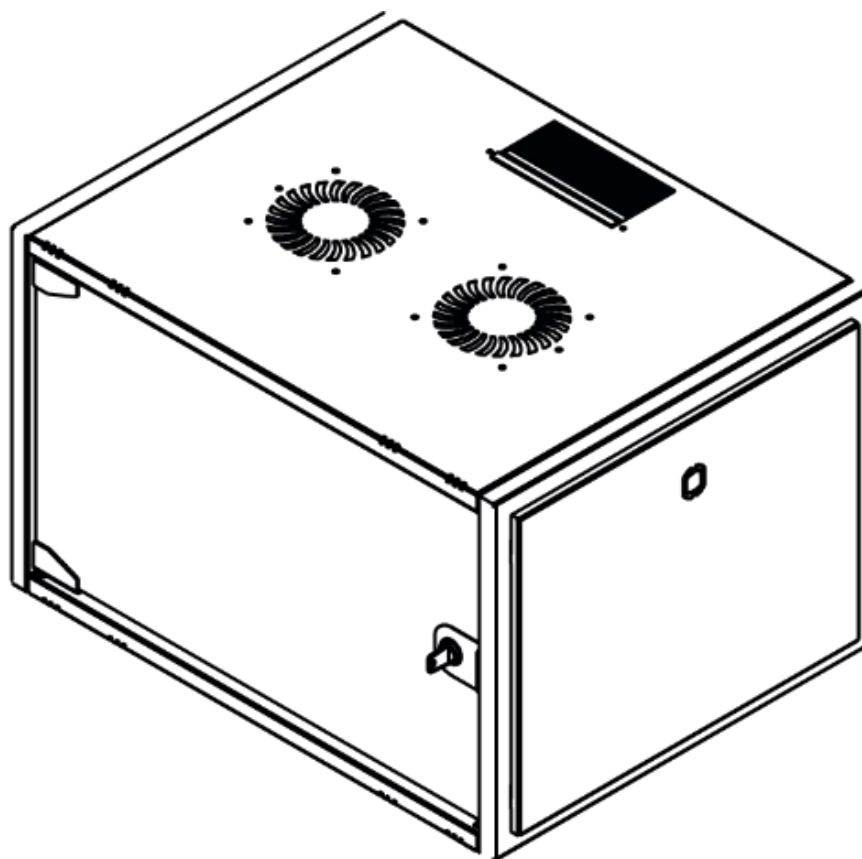

# DATAREX

Паспорт  
DR-610420

Шкаф настенный, телекоммуникационный 19", 18U 600x600, дверь металл,  
серый

Распределенная нагрузка: до 100\* кг

Ширина: 600 мм

Глубина: 600 мм. Максимальная полезная 584 мм.

Высота U: 18.

Варианты комплектации передней двери: цельнометаллическая.

Боковые стенки: быстросъемные. Возможна установка цилиндрического замка (опция).

Угол открытия передней двери 115°.

Задняя стенка сплошная с 4-мя точками для крепления на стену, несъемная, является частью конструктива.

Возможность установки щеточного ввода крышу и дно шкафа.

Степень защиты по IP: 20.

Климатическое исполнение от -10 до +75 °С УХЛ 4.2 по ГОСТ 15150-69

Цветовое исполнение корпуса: светло-серый RAL 7035.

Цвет рамы: RAL 5026.

В комплект поставки входит: 2 шт. 19" оцинкованных монтажных направляющих; передняя дверь; 2 боковые рамы; задняя стенка; 2 боковые быстросъемные стенки; верх и дно шкафа; щеточный кабельный ввод; комплект крепежа для сборки; инструкция по сборке; паспорт на изделие.