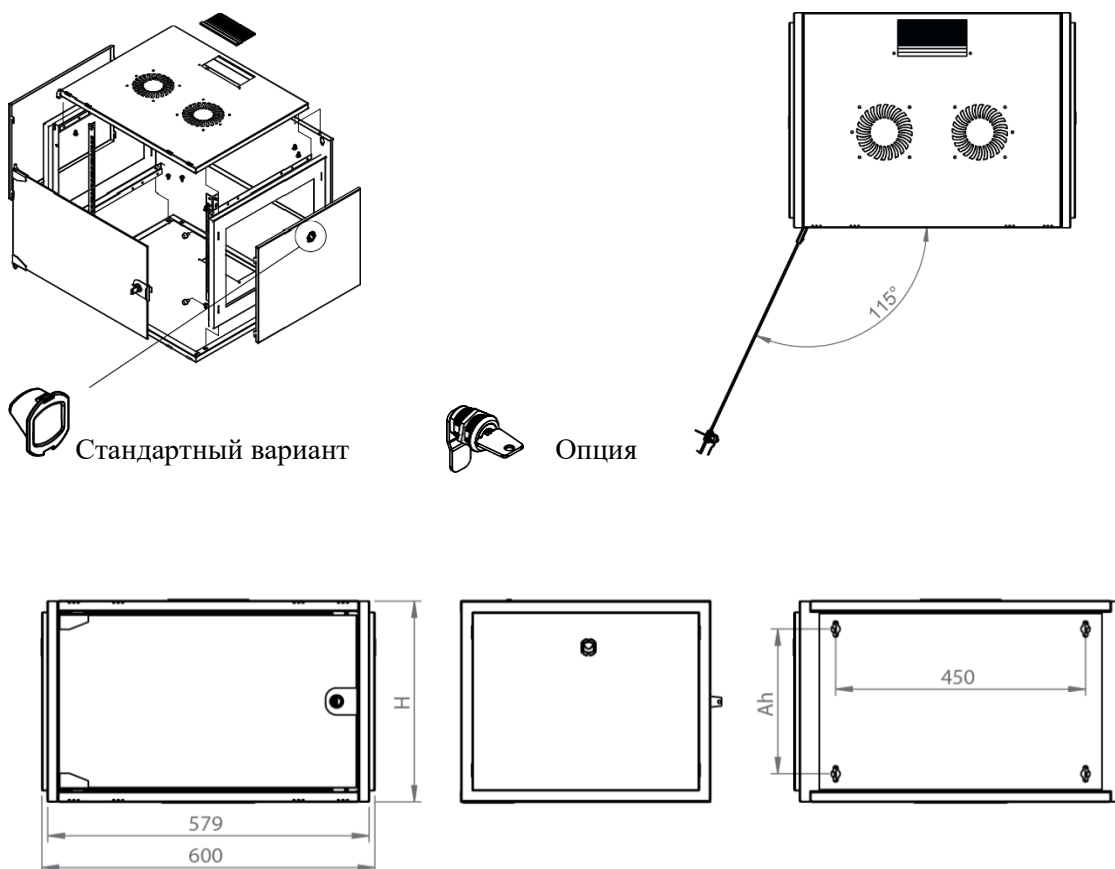

Распределенная нагрузка: до 100* кг

Ширина: 600 мм

Глубина: 600 мм. Максимальная полезная 584 мм.

Высота U: 18.

Варианты комплектации передней двери: цельнометаллическая.

Боковые стенки: быстросъемные. Возможна установка цилиндрического замка (опция).

Угол открытия передней двери 115°.

Задняя стенка сплошная с 4-мя точками для крепления на стену, несъемная, является частью конструктива.

Возможность установки щеточного ввода крышу и дно шкафа.

Степень защиты по IP: 20.

Климатическое исполнение от -10 до +75 °С УХЛ 4.2 по ГОСТ 15150-69

Цветовое исполнение корпуса: светло-серый RAL 7035.

Цвет рамы: RAL 5026.

В комплект поставки входит: 2 шт. 19" оцинкованных монтажных направляющих; передняя дверь; 2 боковые рамы; задняя стенка; 2 боковые быстросъемные стенки; верх и дно шкафа; щеточный кабельный ввод; комплект крепежа для сборки; инструкция по сборке; паспорт на изделие.

Конструктив поставляется в разобранном виде в картонной упаковке. Количество мест: 1

*- достигается при комплектации дополнительной парой 19" монтажных направляющих. Базовая распределенная нагрузка 50 кг.