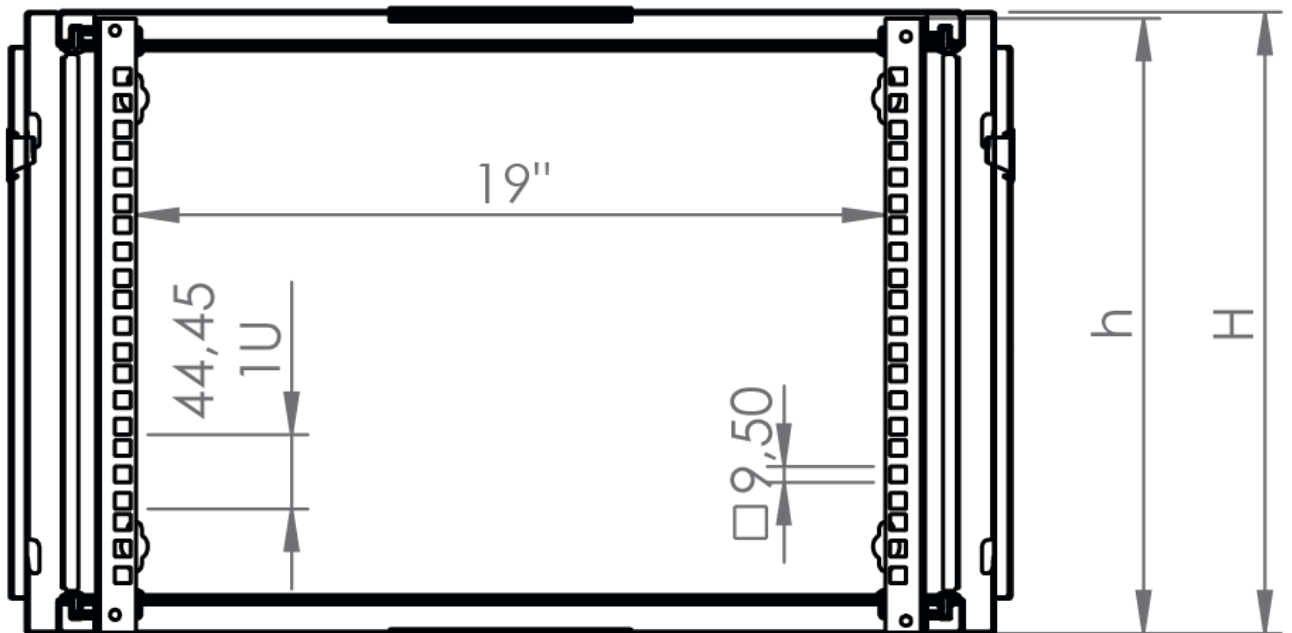

# DATAREX

Паспорт  
DR-610420

Шкаф настенный, телекоммуникационный 19", 18U 600x600, дверь металл,  
серый

Распределенная нагрузка: до 100\* кг

Ширина: 600 мм

Глубина: 600 мм. Максимальная полезная 584 мм.

В комплект поставки входит: 2 шт. 19" оцинкованных монтажных направляющих; передняя дверь; 2 боковые рамы; задняя стенка; 2 боковые быстросъемные стенки; верх и дно шкафа; щеточный кабельный ввод; комплект крепежа для сборки; инструкция по сборке; паспорт на изделие.

Мин 6 - Макс 88

Наименование детали	Толщина материала (мм)	Комплект поставки
Основной корпус (конструкция)	0,8 мм	1
Передняя дверь металл	1,1 мм	1
Монтажные рейки 19"	1,5 мм	2
Задняя панель	1,2 мм	1
Боковые панели	0,8 мм	2
Модуль боковой рамы	0,8 мм	2

Настенные шкафы 19", Ш: 600мм x Г: 600мм				
Высота, U	Расстояние между точками крепления на стену, высота Ah, мм	Высота внутренней поверхности h, мм	Высота наружной поверхности H, мм	Глубина, мм
18	757	857	861	600