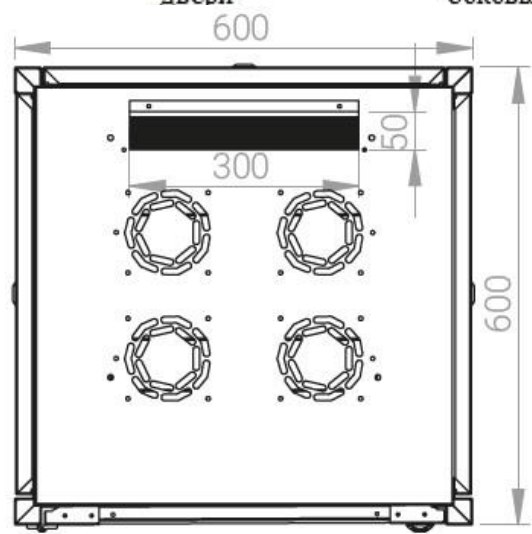

Ширина: 600 мм.

Глубина: 600 мм.

Максимальная/стандартная/минимальная полезная глубина: 540/370/125 мм

Высота U: 20

Комплектация передней двери: перфорированная.

Перфорация передней перфорированной двери и задней перфорированной стенки составляет 70%.

вид сбоку

вид спереди

30-50mm

вид сзади

вид спереди без
двери

вид сбоку без
боковых панелей

Макс./стандарт./мин.
расстояние для
размещения оборудования.

Быстросъемные
боковые и задняя
стенка с замком

Посадочное место под щеточный
кабельный ввод в комплекте

напольные шкафы 19", Ш600мм x Г600мм			
Описание	Габариты ШxГxВ	К-во в комплекте	*Высота в мм, общая без ножек и/или роликов, цоколя
Напольные шкафы 19" 20U, Ш600мм x Г600мм	600x600x1033	1	1003

Логистические данные

Высота, U	Исполнение передней двери	Габариты упаковки, ШxГxВ, мм	Вес нетто, кг	Вес брутто, кг
20	перфорация	700x300x1070	36,6	41,6