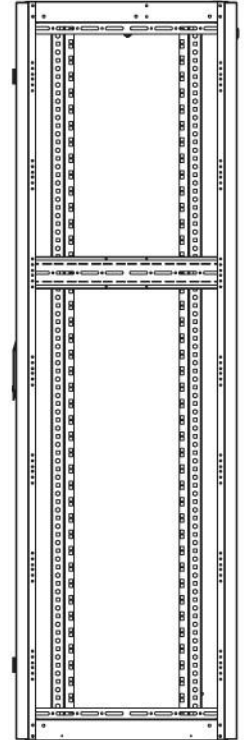

DATAREX

Паспорт
DR-721001

Шкаф напольный, телекоммуникационный 19", 20U 600x600, передняя дверь перфорация, задняя стенка перфорированная, черный

Распределенная нагрузка: до 600 кг на роликах, базовая 900 кг на опорных ножках.

Ширина: 600 мм.

Глубина: 600 мм.

Максимальная/стандартная/минимальная полезная глубина: 540/370/125 мм

Высота U: 20

Комплектация передней двери: перфорированная.

Перфорация передней перфорированной двери и задней перфорированной стенки составляет 70%.

вид сбоку

вид спереди

30-50mm

вид сзади

вид спереди без
двери

вид сбоку без
боковых панелей

Макс./стандарт./мин.
расстояние для
размещения оборудования.

Быстросъемные
боковые и задняя
стенка с замком

Посадочное место под щеточный
кабельный ввод в комплекте

напольные шкафы 19", Ш600мм x Г600мм			
Описание	Габариты ШxГxВ	К-во в комплекте	*Высота в мм, общая без ножек и/или роликов, цоколя
Напольные шкафы 19" 20U, Ш600мм x Г600мм	600x600x1033	1	1003