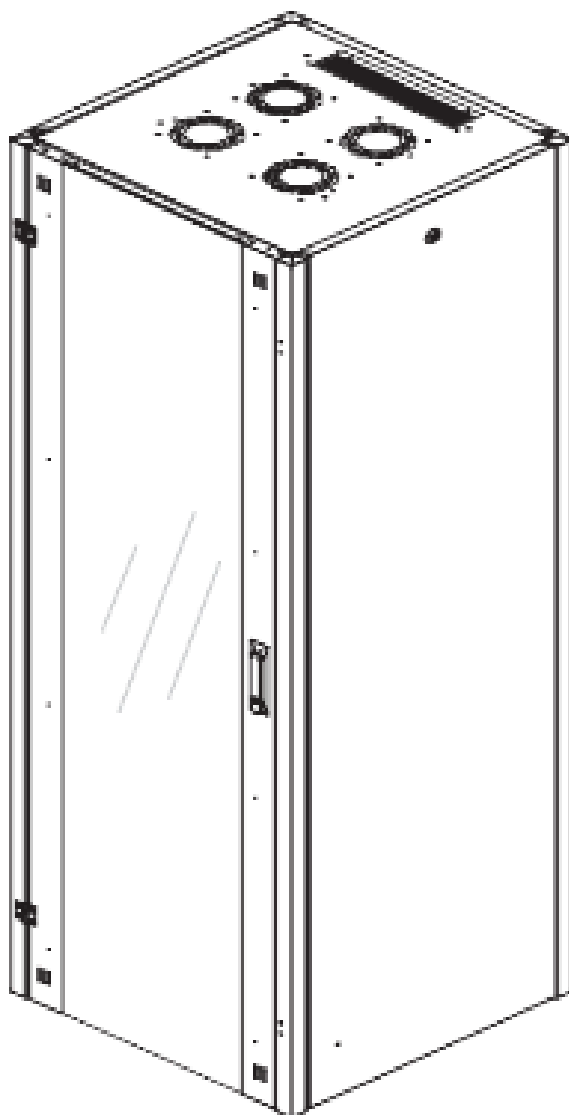

DATAREX

Паспорт
DR-721001

Шкаф напольный, телекоммуникационный 19", 20U 600x600, передняя дверь перфорация, задняя стенка перфорированная, черный

Распределенная нагрузка: до 600 кг на роликах, базовая 900 кг на опорных ножках.

Ширина: 600 мм.

Глубина: 600 мм.

Максимальная/стандартная/минимальная полезная глубина: 540/370/125 мм

Высота U: 20

Комплектация передней двери: перфорированная.

Перфорация передней перфорированной двери и задней перфорированной стенки составляет 70%.