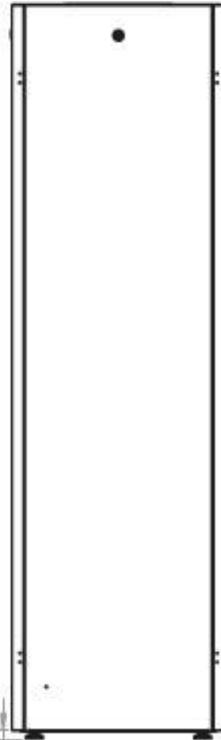

30-50mm

вид сзади