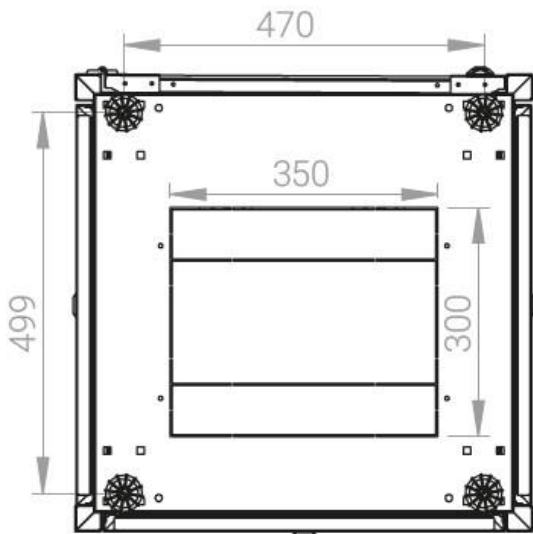

Ширина: 600 мм.

Глубина: 600 мм.

Максимальная/стандартная/минимальная полезная глубина: 540/370/125 мм

Высота U: 20

Комплектация передней двери: перфорированная.

Перфорация передней перфорированной двери и задней перфорированной стенки составляет 70%.

вид сбоку

вид спереди

30-50mm

вид сзади

вид спереди без
двери

вид сбоку без
боковых панелей

Макс./стандарт./мин.
расстояние для
размещения оборудования.

Быстросъемные
боковые и задняя
стенка с замком

Посадочное место под щеточный
кабельный ввод в комплекте

напольные шкафы 19", Ш600мм x Г600мм			
Описание	Габариты ШxГxВ	К-во в комплекте	*Высота в мм, общая без ножек и/или роликов, цоколя
Напольные шкафы 19" 20U, Ш600мм x Г600мм	600x600x1033	1	1003

Логистические данные

Высота, U	Исполнение передней двери	Габариты упаковки, ШxГxВ, мм	Вес нетто, кг	Вес брутто, кг
20	перфорация	700x300x1070	36,6	41,6