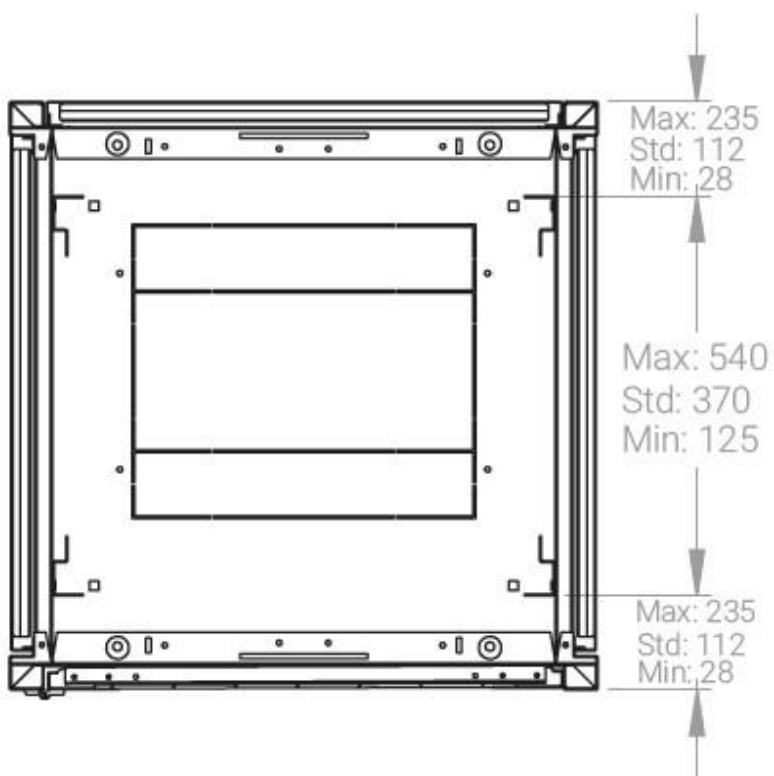

Ширина: 600 мм.

Глубина: 600 мм.

Максимальная/стандартная/минимальная полезная глубина: 540/370/125 мм

Высота U: 20

Комплектация передней двери: перфорированная.

Перфорация передней перфорированной двери и задней перфорированной стенки составляет 70%.

вид сбоку

вид спереди

30-50mm

вид сзади

вид спереди без
двери

вид сбоку без
боковых панелей

Макс./стандарт./мин.
расстояние для
размещения оборудования.

Быстросъемные
боковые и задняя
стенка с замком

Посадочное место под щеточный
кабельный ввод в комплекте

напольные шкафы 19", Ш600мм x Г600мм			
Описание	Габариты ШxГxВ	К-во в комплекте	*Высота в мм, общая без ножек и/или роликов, цоколя
Напольные шкафы 19" 20U, Ш600мм x Г600мм	600x600x1033	1	1003

Логистические данные

Высота, U	Исполнение передней двери	Габариты упаковки, ШxГxВ, мм	Вес нетто, кг	Вес брутто, кг
20	перфорация	700x300x1070	36,6	41,6