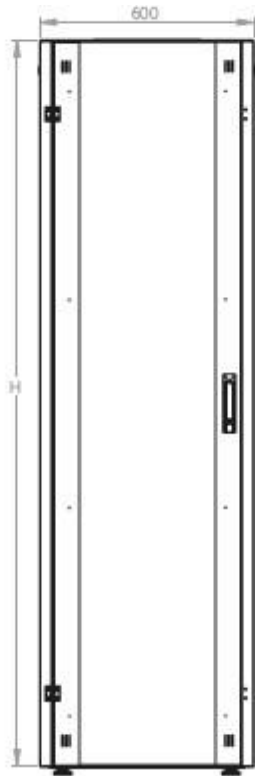

вид спереди