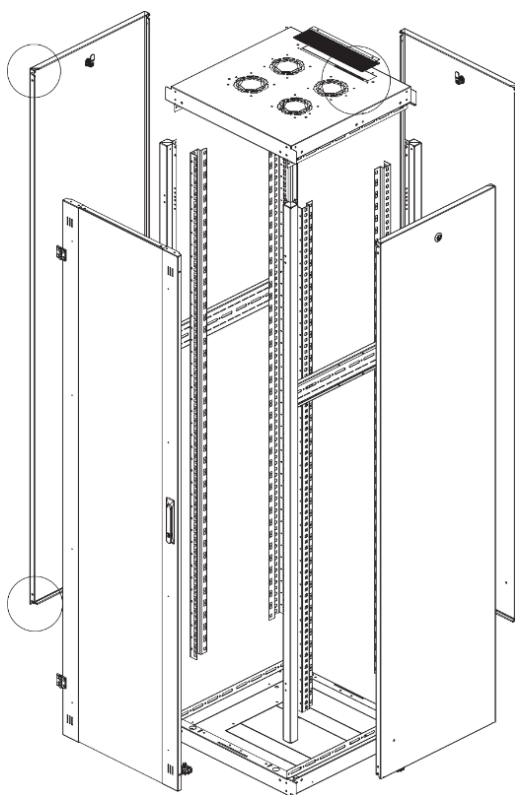

Ширина: 600 мм.

Глубина: 600 мм.

Максимальная/стандартная/минимальная полезная глубина: 540/370/125 мм

Высота U: 20

Комплектация передней двери: перфорированная.

Перфорация передней перфорированной двери и задней перфорированной стенки составляет 70%.

вид сбоку

вид спереди

30-50mm

вид сзади

вид спереди без
двери

вид сбоку без
боковых панелей

Макс./стандарт./мин.
расстояние для
размещения оборудования.

Быстросъемные
боковые и задняя
стенка с замком

Посадочное место под щеточный
кабельный ввод в комплекте

напольные шкафы 19", Ш600мм x Г600мм			
Описание	Габариты ШxГxВ	К-во в комплекте	*Высота в мм, общая без ножек и/или роликов, цоколя
Напольные шкафы 19" 20U, Ш600мм x Г600мм	600x600x1033	1	1003