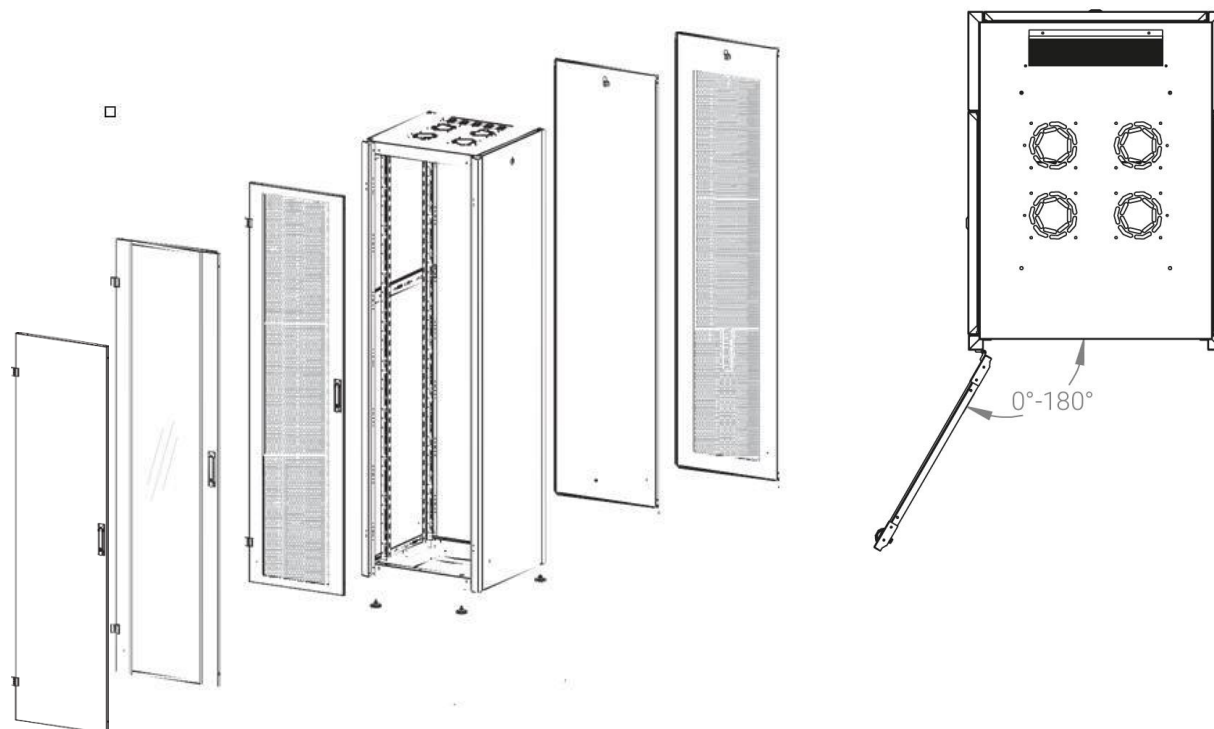

Ширина: 600 мм.

Глубина: 600 мм.

Максимальная/стандартная/минимальная полезная глубина: 540/370/125 мм

Высота U: 20

Комплектация передней двери: перфорированная.

Перфорация передней перфорированной двери и задней перфорированной стенки составляет 70%.

Совместимость ключей: полная, ключ подходит ко всем замкам всех типов шкафов DATAREX.

Степень защиты по IP: 20

Климатическое исполнение: от -10 до +75 °С УХЛ 4.2 по ГОСТ 15150–69

Цветовое исполнение: черный RAL 9005

В комплект поставки входит: комплект регулируемых опорных ножек; комплект проводов заземления; 4 шт. 19" оцинкованных монтажных направляющих; несущие вертикальные опорные продольные части конструктива; передняя дверь; задняя стенка; боковые быстросъемные стенки; верх и дно шкафа; комплект крепежа для сборки; щеточный кабельный ввод в крыше; инструкция по сборке; паспорт на изделие.

Конструктив поставляется в разобранном виде в картонной упаковке. Количество мест: 1

*- У шкафов 600 x 600 на всех высотах идет предустановленный щеточный ввод в крыше.

** - У шкафов высотой до 32U не предусмотрена пара поперечных опорных направляющих