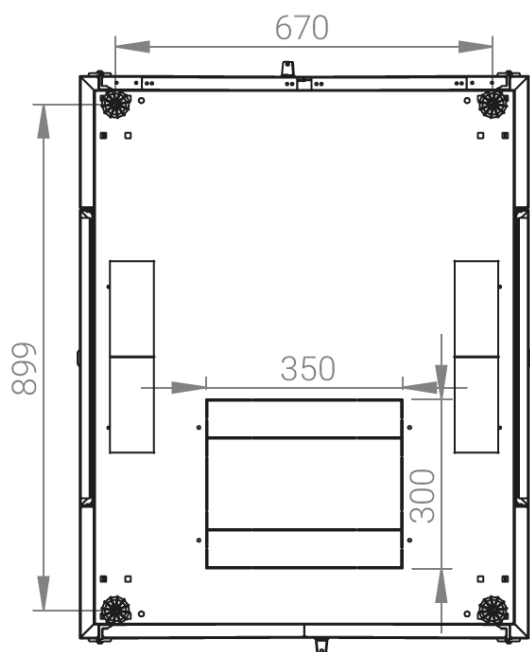

Ширина: 800 мм.

Глубина: 1000 мм.

Максимальная/стандартная/минимальная полезная глубина: 940/740/460 мм.

Высота U: 47.

Комплектация передних дверей: распашные перфорированные.

Перфорация передних дверей и задних перфорированных дверей составляет 70%.

Конструктив поставляется в разобранном виде в картонной упаковке. Количество мест: 1

вид сбоку

вид спереди

вид сзади

вид спереди без
двери

вид сбоку без
боковых панелей

вид снизу

вид сверху

Логистические данные

Высота, U	Исполнение передней двери	Габариты упаковки, ШхГхВ, мм	Вес нетто, кг	Вес брутто, кг
47	перфорация	850x300x2300	104	116,5

напольные шкафы 19", Ш800мм х Г1000мм			
Описание	Габариты ШхГхВ	К-во в комплекте	*Высота в мм, общая без ножек и/или роликов, цоколя
Напольные шкафы 19" 47U, Ш800мм х Г1000мм	800x1000x2232	1	2202