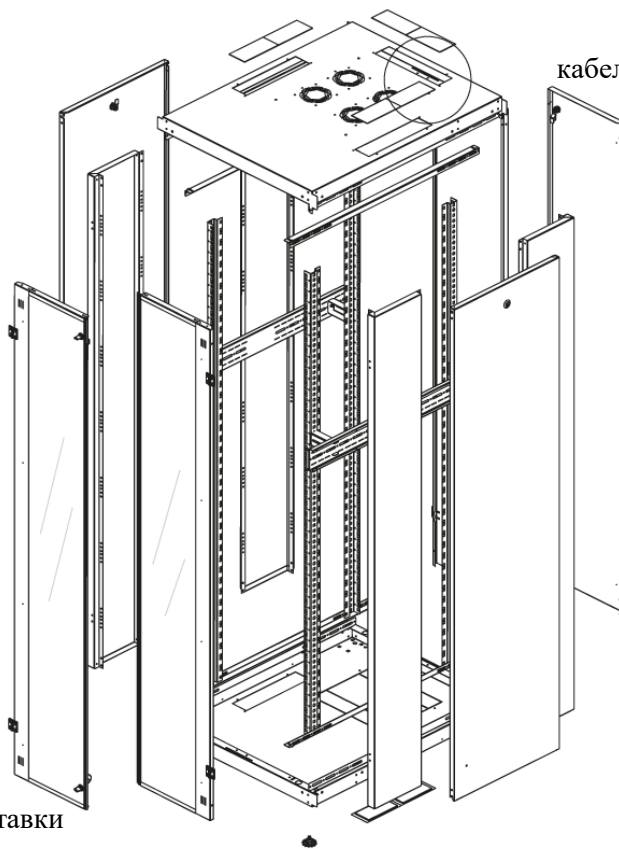

Ширина: 800 мм.

Глубина: 1000 мм.

Максимальная/стандартная/минимальная полезная глубина: 940/740/460 мм.

Высота U: 47.

Комплектация передних дверей: распашные перфорированные.

Перфорация передних дверей и задних перфорированных дверей составляет 70%.

Цветовое исполнение: светло-серый RAL 7035.

В комплект поставки входит: комплект регулируемых опорных ножек; комплект проводов заземления; 4 шт. 19" оцинкованных монтажных направляющих; несущие вертикальные опорные продольные и поперечные опорные части конструктива; кронштейны для монтажных направляющих, 2 передних и 2 задних двери; боковые быстросъемные стенки; верх и дно шкафа; комплект крепежа для сборки шкафа; инструкция по сборке; паспорт на изделие.

Макс./стандарт./мин.
расстояние для размещения
оборудования.

Посадочное место под щеточный
кабельный ввод (поставляется отдельно)

Быстросъемные
боковые стенки с
замком

Комплект поставки

Название детали	Толщина материала (мм)	Кол-во в упаковке
Крыша и пол шкафа	1,2 мм	2
Передние двери перфорированные	1,1 мм	2
Монтажные рейки для оборудования, 19"	1,5 мм	4
Задние двери металлическая	1,1 мм	2
Боковые панели	0,8 мм	2
Боковые горизонтальные опорные планки	1,2 мм	2
Профиля для горизонтальных планок	1,2 мм	2
Вертикальные опорные планки	1,2 мм	4
Кронштейны для монтажных направляющих	1,5 мм	4

Логистические данные

Высота, U	Исполнение передней двери	Габариты упаковки, ШхГхВ, мм	Вес нетто, кг	Вес брутто, кг
47	перфорация	850x300x2300	104	116,5

напольные шкафы 19", Ш800мм х Г1000мм			
Описание	Габариты ШхГхВ	К-во в комплекте	*Высота в мм, общая без ножек и/или роликов, цоколя
Напольные шкафы 19" 47U, Ш800мм х Г1000мм	800x1000x2232	1	2202