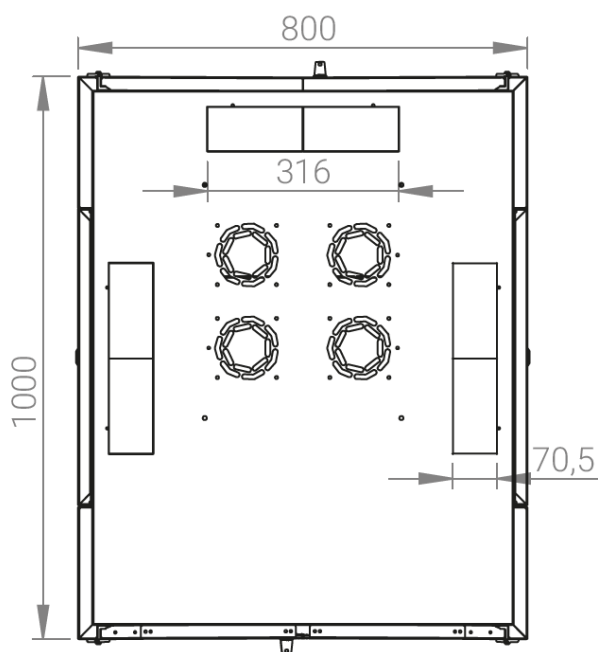

Ширина: 800 мм.

Глубина: 1000 мм.

Максимальная/стандартная/минимальная полезная глубина: 940/740/460 мм.

Высота U: 47.

Комплектация передних дверей: распашные перфорированные.

Перфорация передних дверей и задних перфорированных дверей составляет 70%.

Конструктив поставляется в разобранном виде в картонной упаковке. Количество мест: 1

вид сбоку

вид спереди

вид сзади

вид спереди без
двери

вид сбоку без
боковых панелей

вид снизу

вид сверху

Макс./стандарт./мин.
расстояние для размещения
оборудования.

Посадочное место под щеточный
кабельный ввод (поставляется отдельно)

Быстросъемные
боковые стенки с
замком

Комплект поставки

Название детали	Толщина материала (мм)	Кол-во в упаковке
Крыша и пол шкафа	1,2 мм	2
Передние двери перфорированные	1,1 мм	2
Монтажные рейки для оборудования, 19"	1,5 мм	4
Задние двери металлическая	1,1 мм	2
Боковые панели	0,8 мм	2
Боковые горизонтальные опорные планки	1,2 мм	2
Профиля для горизонтальных планок	1,2 мм	2
Вертикальные опорные планки	1,2 мм	4
Кронштейны для монтажных направляющих	1,5 мм	4

Логистические данные

Высота, U	Исполнение передней двери	Габариты упаковки, ШхГхВ, мм	Вес нетто, кг	Вес брутто, кг
47	перфорация	850x300x2300	104	116,5

напольные шкафы 19", Ш800мм х Г1000мм			
Описание	Габариты ШхГхВ	К-во в комплекте	*Высота в мм, общая без ножек и/или роликов, цоколя
Напольные шкафы 19" 47U, Ш800мм х Г1000мм	800x1000x2232	1	2202