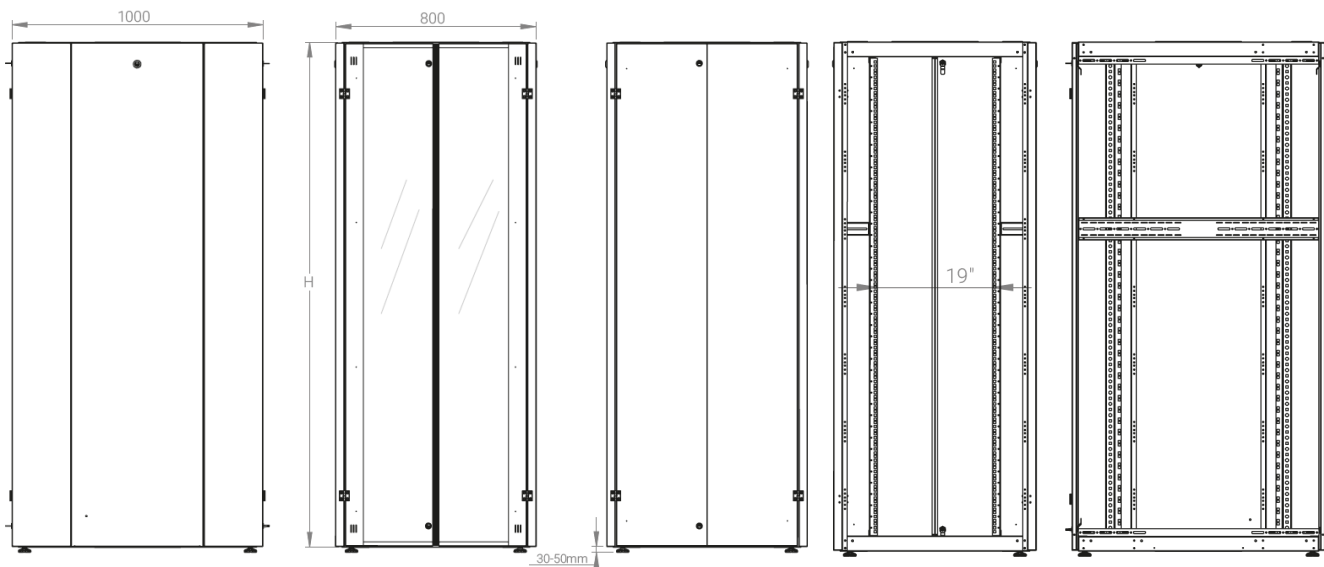

DATAREX

Паспорт
DR-759640

Шкаф напольный, телекоммуникационный 19", 47U 800x1000, двойная передняя дверь перфорация, двойная задняя дверь перфорированная, серый

Распределенная нагрузка: до 600 кг на роликах, базовая 900 кг на опорных ножках.

Ширина: 800 мм.

Глубина: 1000 мм.

Максимальная/стандартная/минимальная полезная глубина: 940/740/460 мм.

Высота U: 47.

Комплектация передних дверей: распашные перфорированные.

Перфорация передних дверей и задних перфорированных дверей составляет 70%.

Цветовое исполнение: светло-серый RAL 7035.

В комплект поставки входит: комплект регулируемых опорных ножек; комплект проводов заземления; 4 шт. 19" оцинкованных монтажных направляющих; несущие вертикальные опорные продольные и поперечные опорные части конструктива; кронштейны для монтажных направляющих, 2 передних и 2 задних двери; боковые быстросъемные стенки; верх и дно шкафа; комплект крепежа для сборки шкафа; инструкция по сборке; паспорт на изделие.

Конструктив поставляется в разобранном виде в картонной упаковке. Количество мест: 1

вид сбоку

вид спереди

вид сзади

вид спереди без
двери

вид сбоку без
боковых панелей

вид снизу

вид сверху