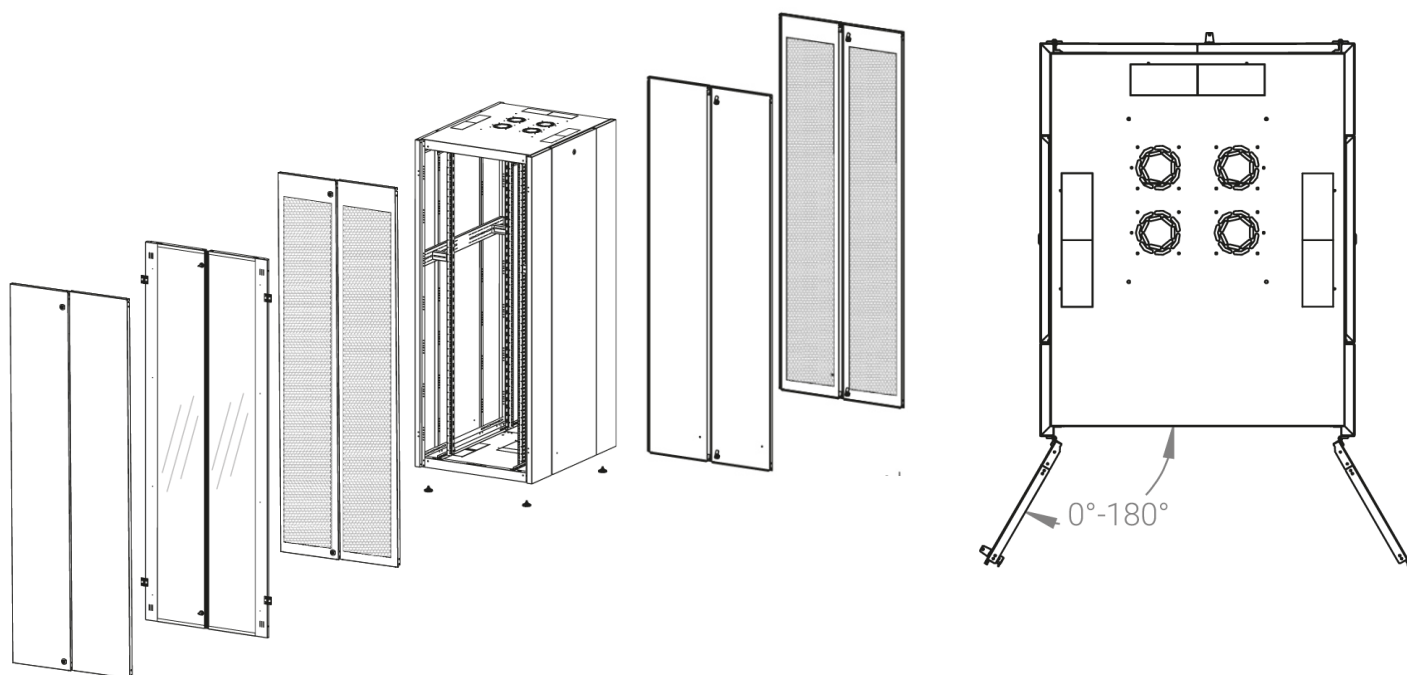

Ширина: 800 мм.

Глубина: 1000 мм.

Максимальная/стандартная/минимальная полезная глубина: 940/740/460 мм.

Высота U: 47.

Комплектация передних дверей: распашные перфорированные.

Перфорация передних дверей и задних перфорированных дверей составляет 70%.

Комплектация задних дверей: распашные перфорированные.

Совместимость ключей: полная, ключ подходит ко всем замкам всех типов шкафов DATAREX.

Степень защиты по IP: 20

Климатическое исполнение: от -10 до +75 °С УХЛ 4.2 по ГОСТ 15150–69

Цветовое исполнение: светло-серый RAL 7035.

В комплект поставки входит: комплект регулируемых опорных ножек; комплект проводов заземления; 4 шт. 19" оцинкованных монтажных направляющих; несущие вертикальные опорные продольные и поперечные опорные части конструктива; кронштейны для монтажных направляющих, 2 передних и 2 задних двери; боковые быстросъемные стенки; верх и дно шкафа; комплект крепежа для сборки шкафа; инструкция по сборке; паспорт на изделие.

Конструктив поставляется в разобранном виде в картонной упаковке. Количество мест: 1

вид сбоку

вид спереди

вид сзади

вид спереди без
двери

вид сбоку без
боковых панелей

вид снизу

вид сверху