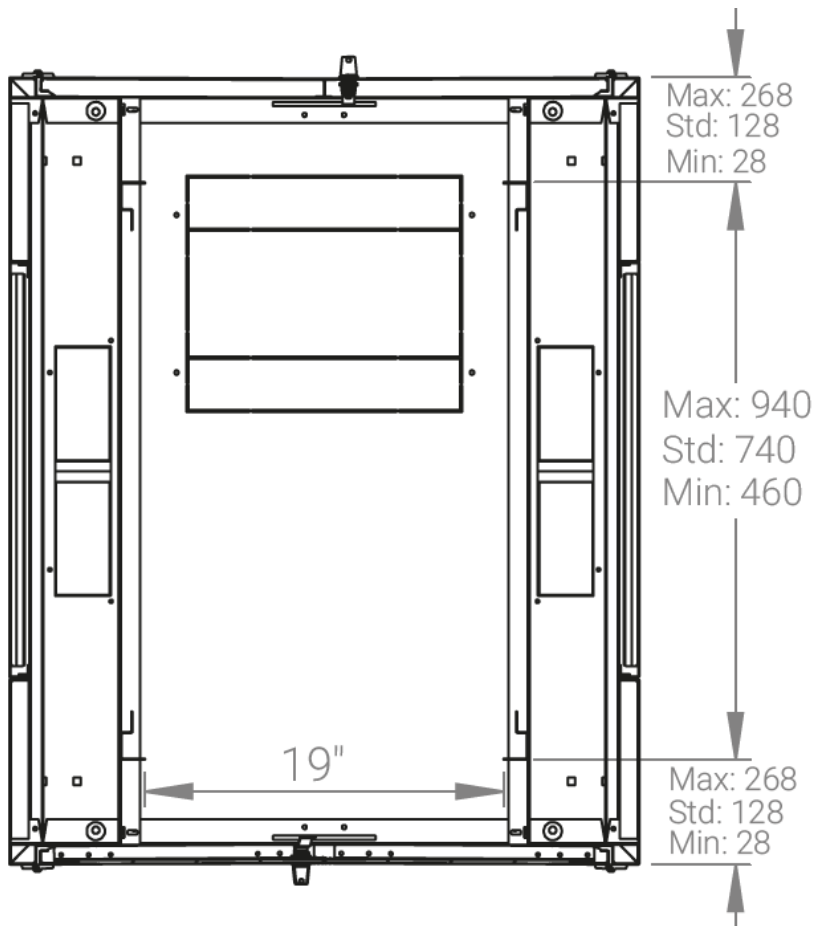

Ширина: 800 мм.

Глубина: 1000 мм.

Максимальная/стандартная/минимальная полезная глубина: 940/740/460 мм.

Высота U: 47.

Комплектация передних дверей: распашные перфорированные.

Перфорация передних дверей и задних перфорированных дверей составляет 70%.

Конструктив поставляется в разобранном виде в картонной упаковке. Количество мест: 1

вид сбоку

вид спереди

вид сзади

вид спереди без
двери

вид сбоку без
боковых панелей

вид снизу

вид сверху

Макс./стандарт./мин.
расстояние для размещения
оборудования.

Посадочное место под щеточный
кабельный ввод (поставляется отдельно)

Быстросъемные
боковые стенки с
замком

Комплект поставки

Название детали	Толщина материала (мм)	Кол-во в упаковке
Крыша и пол шкафа	1,2 мм	2
Передние двери перфорированные	1,1 мм	2
Монтажные рейки для оборудования, 19"	1,5 мм	4
Задние двери металлическая	1,1 мм	2
Боковые панели	0,8 мм	2
Боковые горизонтальные опорные планки	1,2 мм	2
Профиля для горизонтальных планок	1,2 мм	2
Вертикальные опорные планки	1,2 мм	4
Кронштейны для монтажных направляющих	1,5 мм	4

Логистические данные

Высота, U	Исполнение передней двери	Габариты упаковки, ШхГхВ, мм	Вес нетто, кг	Вес брутто, кг
47	перфорация	850x300x2300	104	116,5

напольные шкафы 19", Ш800мм х Г1000мм			
Описание	Габариты ШхГхВ	К-во в комплекте	*Высота в мм, общая без ножек и/или роликов, цоколя
Напольные шкафы 19" 47U, Ш800мм х Г1000мм	800x1000x2232	1	2202