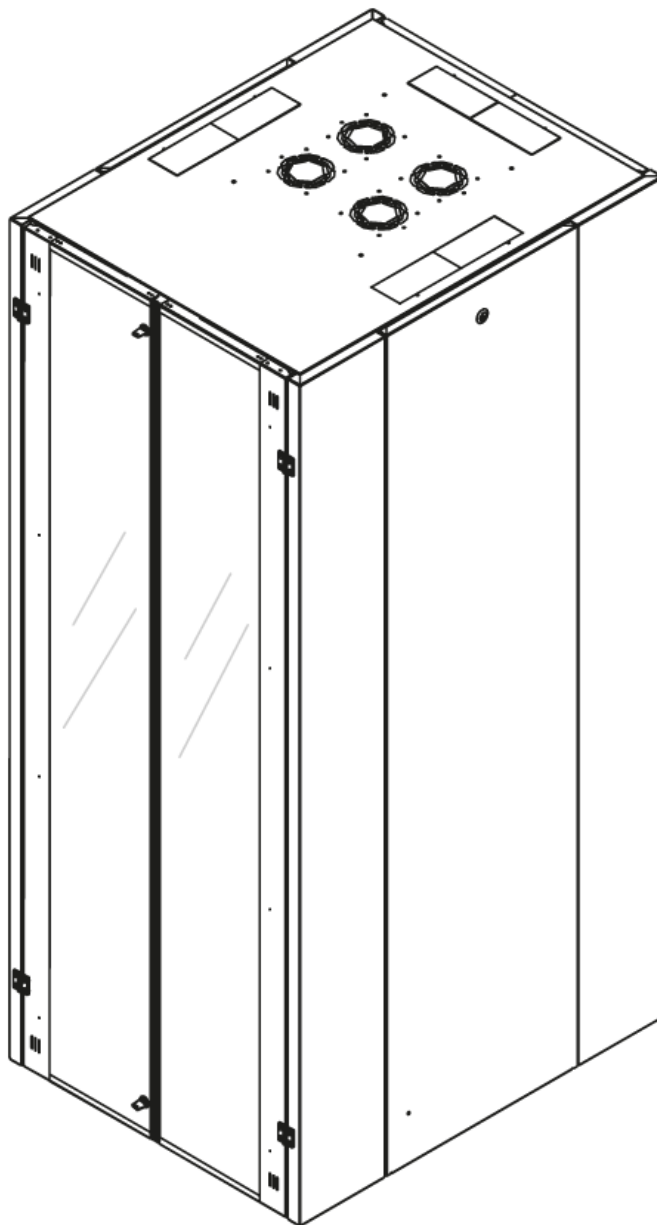

DATAREX

Паспорт
DR-759640

Шкаф напольный, телекоммуникационный 19", 47U 800x1000, двойная передняя дверь перфорация, двойная задняя дверь перфорированная, серый

Распределенная нагрузка: до 600 кг на роликах, базовая 900 кг на опорных ножках.

Ширина: 800 мм.

Глубина: 1000 мм.

Максимальная/стандартная/минимальная полезная глубина: 940/740/460 мм.

Высота U: 47.

Комплектация передних дверей: распашные перфорированные.

Перфорация передних дверей и задних перфорированных дверей составляет 70%.

Замки передних и задних дверей: цилиндрические сверху и снизу по 2 шт. на каждой стороне.

Угол открытия передних и задних дверей: 180°

Боковые стенки: быстросъемные цельнометаллические с цилиндрическим замком.

Цветовое исполнение: светло-серый RAL 7035.

В комплект поставки входит: комплект регулируемых опорных ножек; комплект проводов заземления; 4 шт. 19" оцинкованных монтажных направляющих; несущие вертикальные опорные продольные и поперечные опорные части конструктива; кронштейны для монтажных направляющих, 2 передних и 2 задних двери; боковые быстросъемные стенки; верх и дно шкафа; комплект крепежа для сборки шкафа; инструкция по сборке; паспорт на изделие.