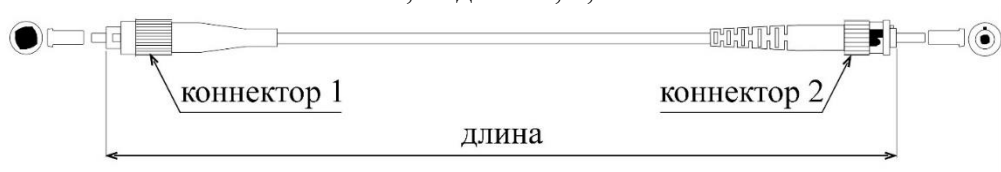

DATAREX

Паспорт

DR-222332

Шнур оптический коммутационный (патч-корд), FC-ST, симплекс (simplex), OM4, нг(А)-HF, маджента, 1,5 м

Тип волокна: ММ 50/125, OM4

Конструкция: симплекс

Тип коннектора 1: FC

Тип коннектора 2: ST

Тип полировки коннектора 1: PC

Тип полировки коннектора 2: PC

Цвет коннектора 1: металлический с черным хвостовиком

Цвет коннектора 2: металлический с черным хвостовиком

Диаметр ферулы коннектора 1: 2,5 мм

Диаметр ферулы коннектора 2: 2,5 мм

Материал ферулы коннектора 1: керамика

Материал ферулы коннектора 2: керамика

Цвет оболочки кабеля: маджента

Диаметр оболочки кабеля: 3 мм

Материал оболочки кабеля: нг(А)-HF (LSZH) не распространяющий горение при групповой прокладке и не выделяющий коррозионно-активных газообразных продуктов при горении и тлении

Длина патч-корда: 1,5 м

Обратное отражение: ≥ 50 дБ

Воспроизводимость: 0,1 дБ

Радиус изгиба: 15 радиусов кабеля

Предельное усилие на разрыв: 0,23 кг (кабеля без оболочки); 1 кг (в оболочке)

Защита: кевларовые нити/ арамидные нити