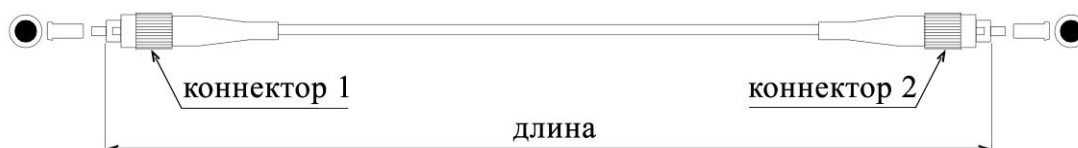

DATAREX

Паспорт

DR-222208

Шнур оптический коммутационный (патч-корд), FC-FC, симплекс (simplex), OS2, нг(A)-HF, желтый, 15,0 м

Тип волокна: SM 9/125, OS2, G.652.D

Конструкция: симплекс

Тип коннектора 1: FC

Тип коннектора 2: FC

Тип полировки коннектора 1: UPC

Тип полировки коннектора 2: UPC

Цвет коннектора 1: металлический с синим хвостовиком

Цвет коннектора 2: металлический с синим хвостовиком

Диаметр ферулы коннектора 1: 2,5 мм

Диаметр ферулы коннектора 2: 2,5 мм

Материал ферулы коннектора 1: керамика

Материал ферулы коннектора 2: керамика

Цвет оболочки кабеля: желтый

Диаметр оболочки кабеля: 3 мм

Материал оболочки кабеля: нг(A)-HF (LSZH) не распространяющий горение при групповой прокладке и не выделяющий коррозионно-активных газообразных продуктов при горении и тлении