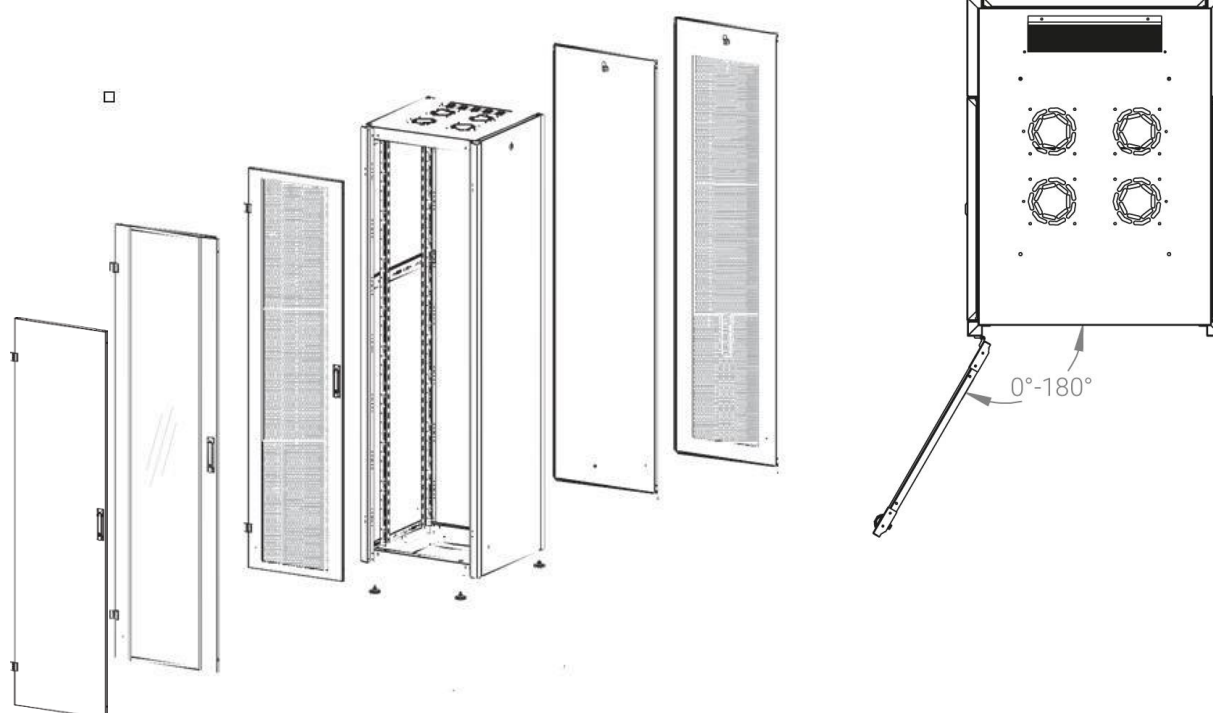

Ширина: 600 мм.

Глубина: 600 мм.

Максимальная/стандартная/минимальная полезная глубина: 540/370/125 мм

Высота U: 26

Комплектация передней двери: с тонированным ударопрочным стеклом.

Замок передней двери: усиленный точечный.

Совместимость ключей: полная, ключ подходит ко всем замкам всех типов шкафов DATAREX.

Степень защиты по IP: 20

Климатическое исполнение: от -10 до +75 °С УХЛ 4.2 по ГОСТ 15150-69

Цветовое исполнение: черный RAL 9005

Цвет вставки на стеклянных дверях: RAL 5026

В комплект поставки входит: комплект регулируемых опорных ножек; комплект проводов заземления; 4 шт. 19" оцинкованных монтажных направляющих; несущие вертикальные опорные продольные части конструктива; передняя дверь; задняя стенка; боковые быстросъемные стенки; верх и дно шкафа; комплект крепежа для сборки; щеточный кабельный ввод в крыше; инструкция по сборке; паспорт на изделие.

Конструктив поставляется в разобранном виде в картонной упаковке. Количество мест: 1

*- У шкафов 600 x 600 на всех высотах идет предустановленный щеточный ввод в крыше.

** - У шкафов высотой до 32U не предусмотрена пара поперечных опорных направляющих