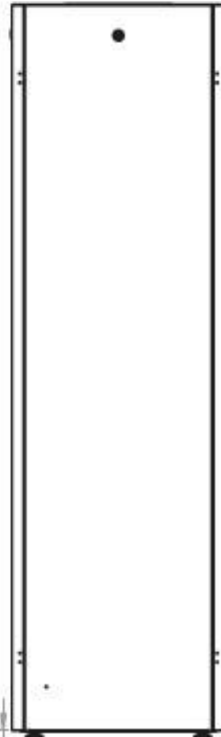

30-50mm

вид сзади