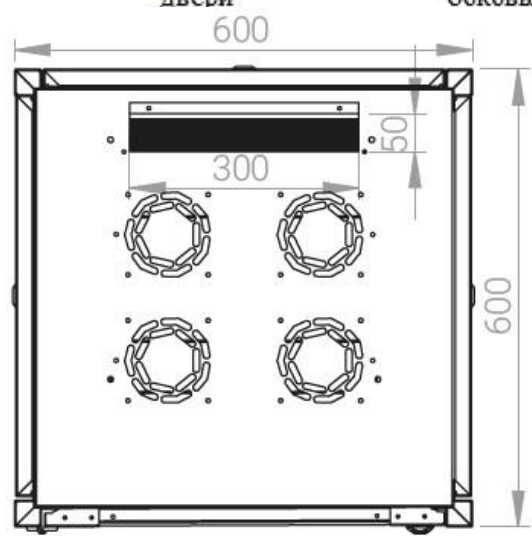

Ширина: 600 мм.

Глубина: 600 мм.

Максимальная/стандартная/минимальная полезная глубина: 540/370/125 мм

Высота U: 26

Комплектация передней двери: с тонированным ударопрочным стеклом.

Замок передней двери: усиленный точечный.

вид сбоку

вид спереди

30-50mm

вид сзади

вид спереди без
двери

вид сбоку без
боковых панелей

Макс./стандарт./мин.
расстояние для
размещения оборудования.

Быстросъемные
боковые и задняя
стенка с замком

Посадочное место под щеточный
кабельный ввод в комплекте

напольные шкафы 19", Ш600мм x Г600мм			
Описание	Габариты ШxГxВ	К-во в комплекте	*Высота в мм, общая без ножек и/или роликов, цоколя
Напольные шкафы 19" 26U, Ш600мм x Г600мм	600x600x1299	1	1269

Логистические данные

Высота, U	Исполнение передней двери	Габариты упаковки, ШxГxВ, мм	Вес нетто, кг	Вес брутто, кг
26	стекло	700x300x1350	45,6	53,6