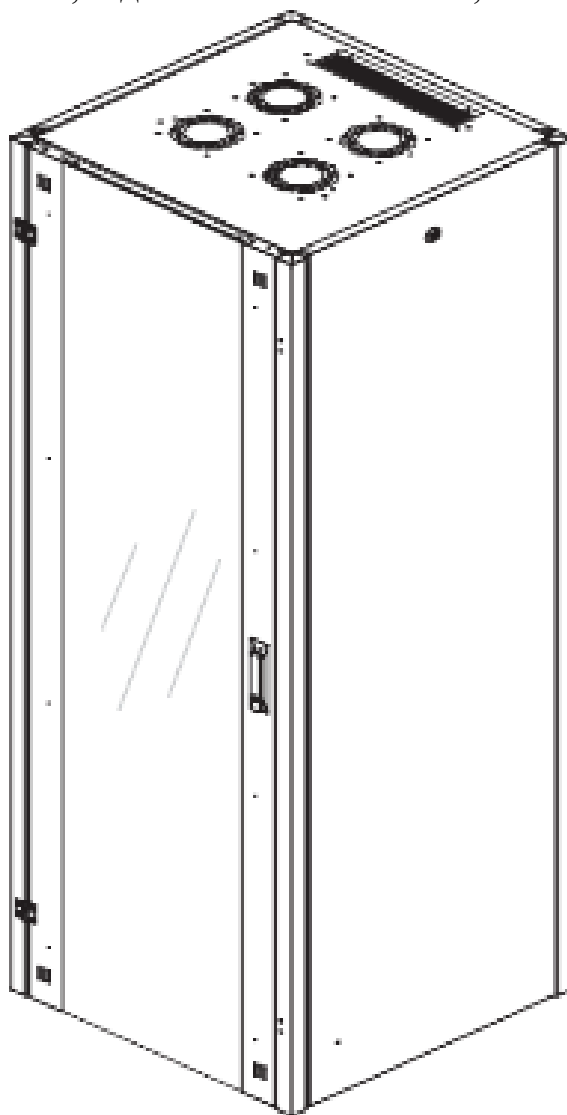

DATAREX

Паспорт
DR-700201

Шкаф напольный, телекоммуникационный 19", 26U 600x600, передняя дверь
стекло, задняя стенка сплошная, металл, черный

Распределенная нагрузка: до 600 кг на роликах, базовая 900 кг на опорных ножках.

Ширина: 600 мм.

Глубина: 600 мм.

Максимальная/стандартная/минимальная полезная глубина: 540/370/125 мм

Высота U: 26

Комплектация передней двери: с тонированным ударопрочным стеклом.

Замок передней двери: усиленный точечный.