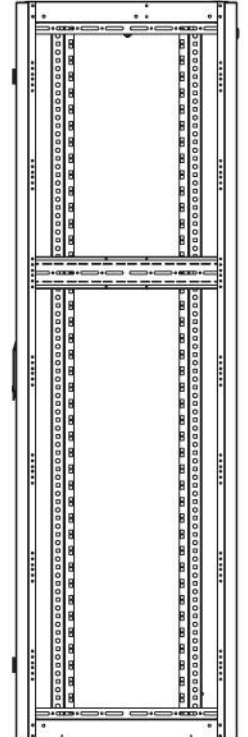

DATAREX

Паспорт
DR-700201

Шкаф напольный, телекоммуникационный 19", 26U 600x600, передняя дверь
стекло, задняя стенка сплошная, металл, черный

Распределенная нагрузка: до 600 кг на роликах, базовая 900 кг на опорных ножках.

Ширина: 600 мм.

Глубина: 600 мм.

Максимальная/стандартная/минимальная полезная глубина: 540/370/125 мм

Высота U: 26

Комплектация передней двери: с тонированным ударопрочным стеклом.

Замок передней двери: усиленный точечный.

вид сбоку

вид спереди

30-50mm

вид сзади

вид спереди без
двери

вид сбоку без
боковых панелей

Макс./стандарт./мин.
расстояние для
размещения оборудования.

Быстросъемные
боковые и задняя
стенка с замком

Посадочное место под щеточный
кабельный ввод в комплекте

напольные шкафы 19", Ш600мм x Г600мм			
Описание	Габариты ШxГxВ	К-во в комплекте	*Высота в мм, общая без ножек и/или роликов, цоколя
Напольные шкафы 19" 26U, Ш600мм x Г600мм	600x600x1299	1	1269