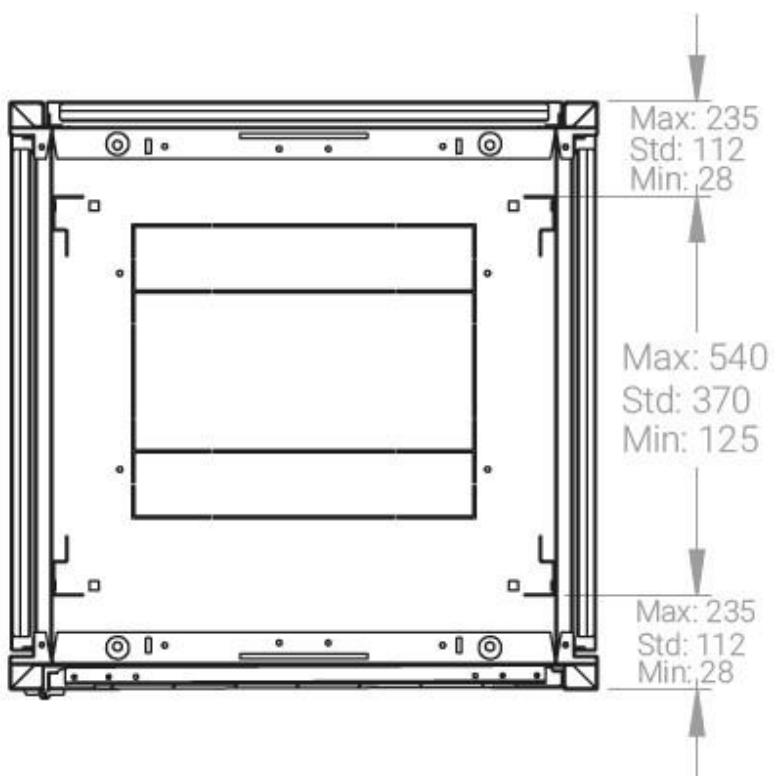

Ширина: 600 мм.

Глубина: 600 мм.

Максимальная/стандартная/минимальная полезная глубина: 540/370/125 мм

Высота U: 26

Комплектация передней двери: с тонированным ударопрочным стеклом.

Замок передней двери: усиленный точечный.

вид сбоку

вид спереди

30-50mm

вид сзади

вид спереди без
двери

вид сбоку без
боковых панелей

Макс./стандарт./мин.
расстояние для
размещения оборудования.

Быстросъемные
боковые и задняя
стенка с замком

Посадочное место под щеточный
кабельный ввод в комплекте

напольные шкафы 19", Ш600мм x Г600мм			
Описание	Габариты ШxГxВ	К-во в комплекте	*Высота в мм, общая без ножек и/или роликов, цоколя
Напольные шкафы 19" 26U, Ш600мм x Г600мм	600x600x1299	1	1269

Логистические данные

Высота, U	Исполнение передней двери	Габариты упаковки, ШxГxВ, мм	Вес нетто, кг	Вес брутто, кг
26	стекло	700x300x1350	45,6	53,6