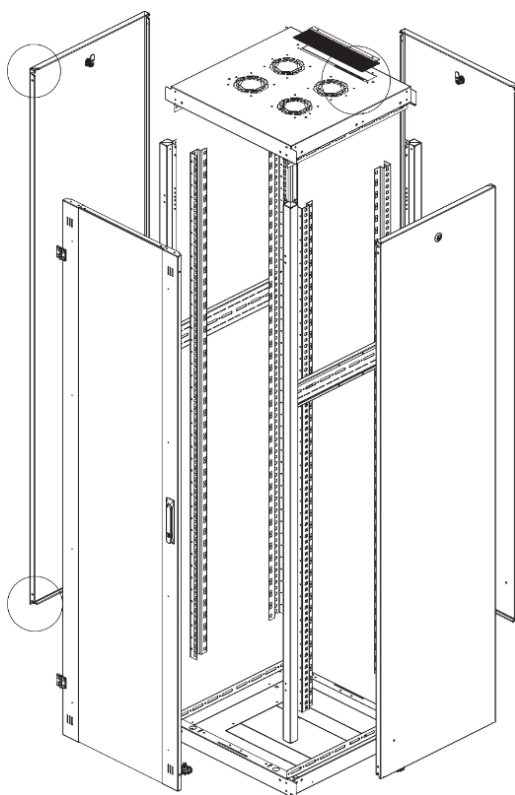

Ширина: 600 мм.

Глубина: 600 мм.

Максимальная/стандартная/минимальная полезная глубина: 540/370/125 мм

Высота U: 26

Комплектация передней двери: с тонированным ударопрочным стеклом.

Замок передней двери: усиленный точечный.

вид сбоку

вид спереди

30-50mm

вид сзади

вид спереди без
двери

вид сбоку без
боковых панелей

Макс./стандарт./мин.
расстояние для
размещения оборудования.

Быстросъемные
боковые и задняя
стенка с замком

Посадочное место под щеточный
кабельный ввод в комплекте

напольные шкафы 19", Ш600мм x Г600мм			
Описание	Габариты ШxГxВ	К-во в комплекте	*Высота в мм, общая без ножек и/или роликов, цоколя
Напольные шкафы 19" 26U, Ш600мм x Г600мм	600x600x1299	1	1269