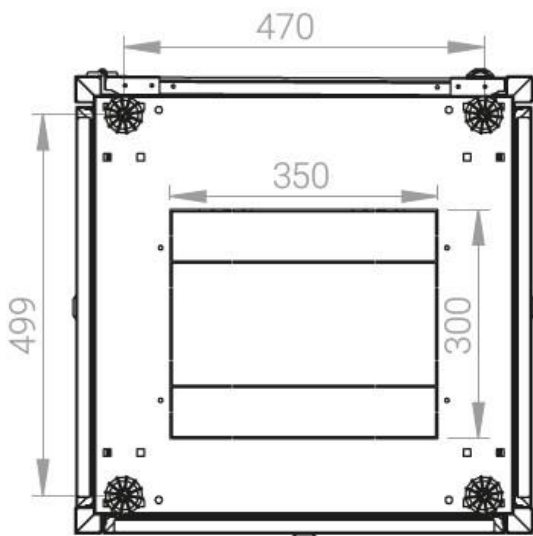

Ширина: 600 мм.

Глубина: 600 мм.

Максимальная/стандартная/минимальная полезная глубина: 540/370/125 мм

Высота U: 26

Комплектация передней двери: с тонированным ударопрочным стеклом.

Замок передней двери: усиленный точечный.

вид сбоку

вид спереди

30-50mm

вид сзади

вид спереди без
двери

вид сбоку без
боковых панелей

Макс./стандарт./мин.
расстояние для
размещения оборудования.

Быстросъемные
боковые и задняя
стенка с замком

Посадочное место под щеточный
кабельный ввод в комплекте

напольные шкафы 19", Ш600мм x Г600мм			
Описание	Габариты ШxГxВ	К-во в комплекте	*Высота в мм, общая без ножек и/или роликов, цоколя
Напольные шкафы 19" 26U, Ш600мм x Г600мм	600x600x1299	1	1269

Логистические данные

Высота, U	Исполнение передней двери	Габариты упаковки, ШxГxВ, мм	Вес нетто, кг	Вес брутто, кг
26	стекло	700x300x1350	45,6	53,6