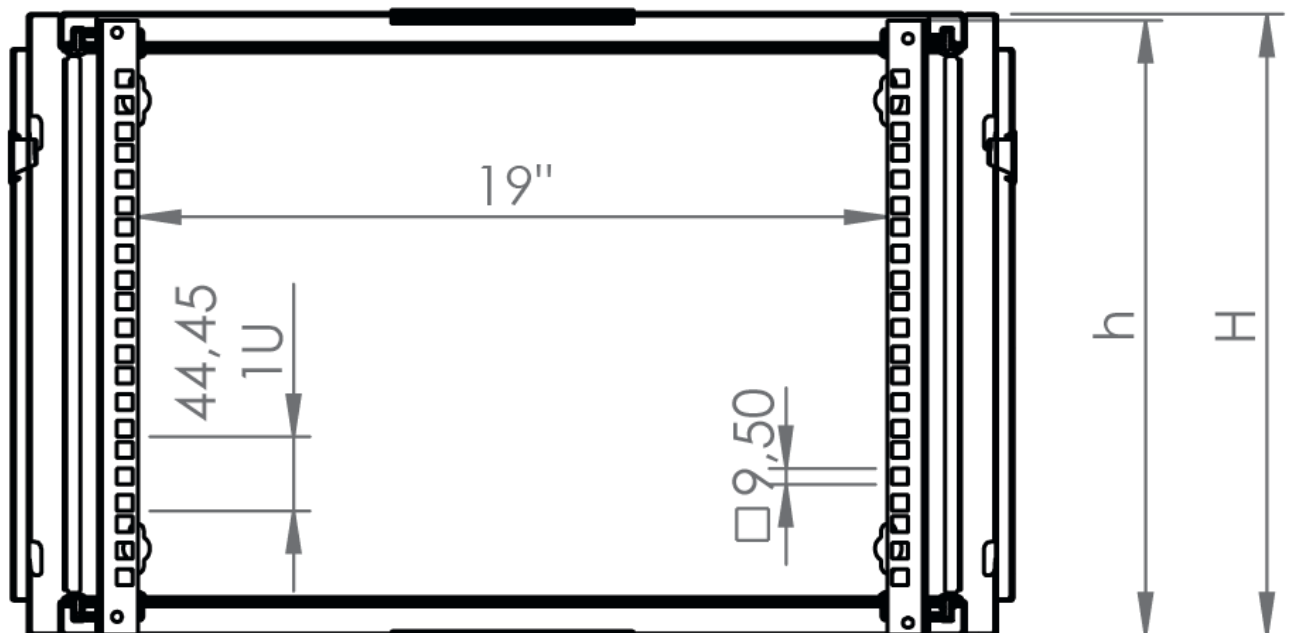

В комплект поставки входит: 2 шт. 19" оцинкованных монтажных направляющих; передняя дверь; 2 боковые рамы; задняя стенка; 2 боковые быстросъемные стенки; верх и дно шкафа; щеточный кабельный ввод; комплект крепежа для сборки; инструкция по сборке; паспорт на изделие.

Мин 6 - Макс 88

Наименование детали	Толщина материала (мм)	Комплект поставки
Основной корпус (конструкция)	0,8 мм	1
Передняя дверь стекло	4,0 мм	1
Монтажные рейки 19"	1,5 мм	2
Задняя панель	1,2 мм	1
Боковые панели	0,8 мм	2
Модуль боковой рамы	0,8 мм	2

Настенные шкафы 19", Ш: 600мм x Г: 450мм				
Высота, U	Расстояние между точками крепления на стену, высота Ah, мм	Высота внутренней поверхности h, мм	Высота наружной поверхности H, мм	Глубина, мм
18	757	857	861	450

Высота, U	Исполнение передней двери	Габариты упаковки, ШxГxВ, мм	Вес нетто, кг	Вес брутто, кг
18	стекло	935x645x150	23,2	24,2