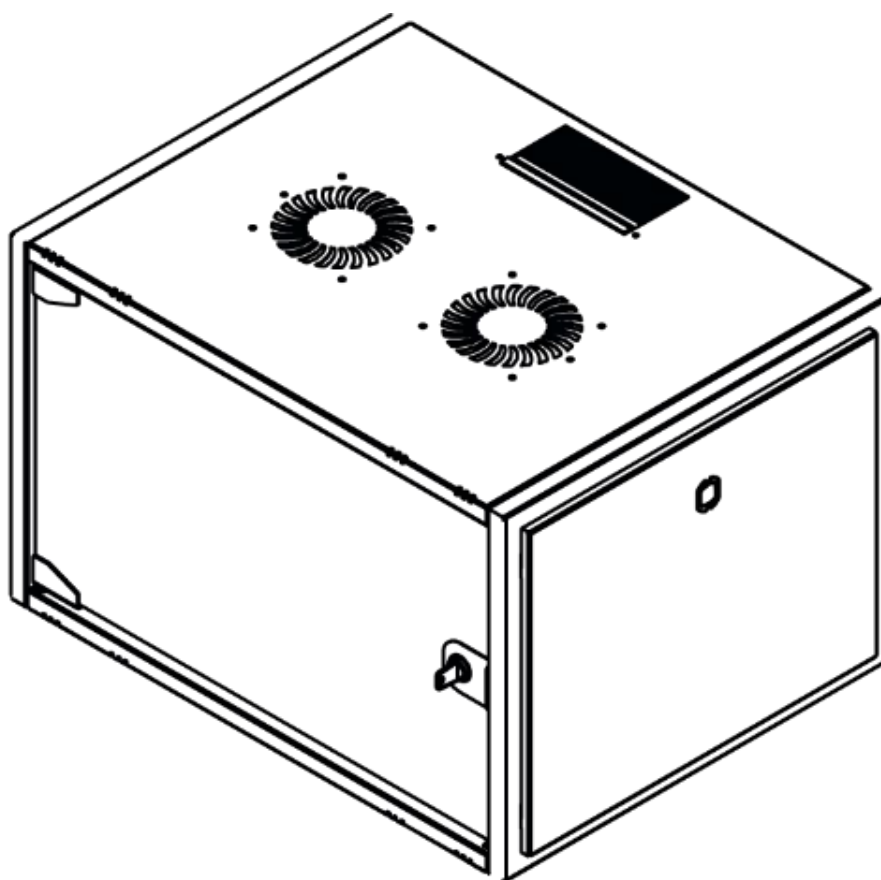

# DATAREX

Паспорт  
DR-600410

Шкаф настенный, телекоммуникационный 19", 18U 600x450, дверь стекло,  
серый

Распределенная нагрузка: до 100\* кг

Ширина: 600 мм

Глубина: 450 мм. Максимальная полезная 434 мм.

Высота U: 18.

Варианты комплектации передней двери: тонированное ударопрочное стекло.

Боковые стенки: быстросъемные. Возможна установка цилиндрического замка (опция).

Угол открытия передней двери 115°.

Задняя стенка сплошная с 4-мя точками для крепления на стену, несъемная, является частью конструктива.

Возможность установки щеточного ввода крышу и дно шкафа.

Степень защиты по IP: 20.

Климатическое исполнение от -10 до +75 °С УХЛ 4.2 по ГОСТ 15150-69

Цветовое исполнение корпуса: светло-серый RAL 7035.

Цвет рамы: RAL 5026.

В комплект поставки входит: 2 шт. 19" оцинкованных монтажных направляющих; передняя дверь; 2 боковые рамы; задняя стенка; 2 боковые быстросъемные стенки; верх и дно шкафа; щеточный кабельный ввод; комплект крепежа для сборки; инструкция по сборке; паспорт на изделие.