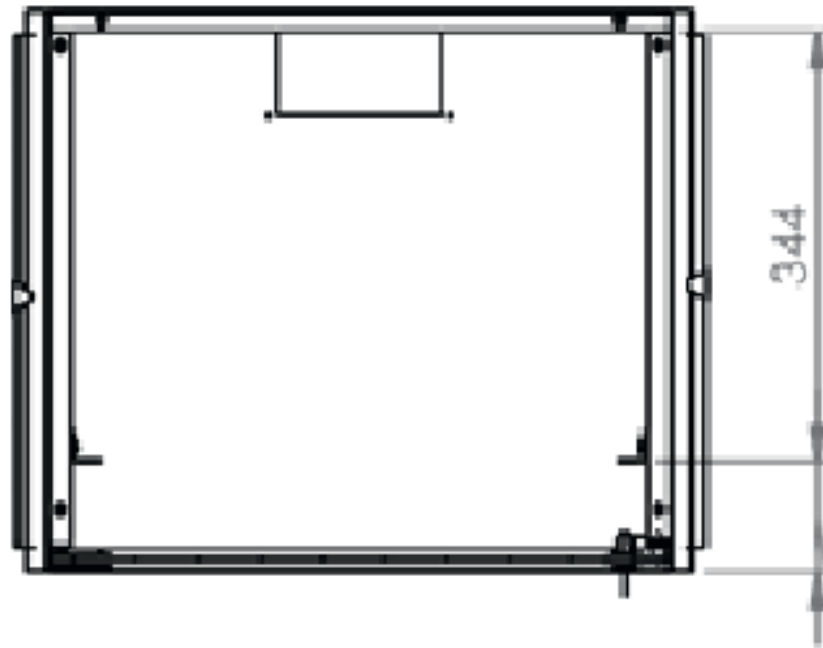

Мин 6 - Макс 88