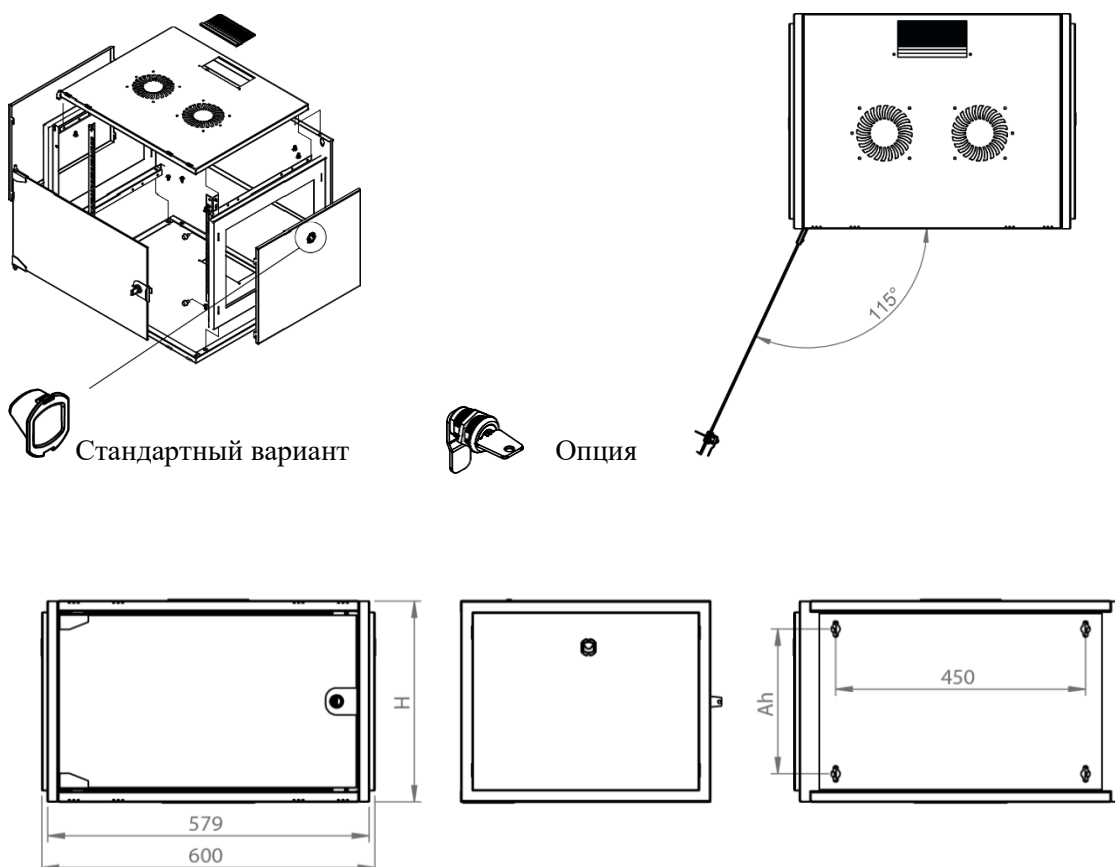

Распределенная нагрузка: до 100* кг

Ширина: 600 мм

Глубина: 450 мм. Максимальная полезная 434 мм.

Высота U: 18.

Варианты комплектации передней двери: тонированное ударопрочное стекло.

Боковые стенки: быстросъемные. Возможна установка цилиндрического замка (опция).

Угол открытия передней двери 115°.

Задняя стенка сплошная с 4-мя точками для крепления на стену, несъемная, является частью конструктива.

Возможность установки щеточного ввода крышу и дно шкафа.

Степень защиты по IP: 20.

Климатическое исполнение от -10 до +75 °С УХЛ 4.2 по ГОСТ 15150-69

Цветовое исполнение корпуса: светло-серый RAL 7035.

Цвет рамы: RAL 5026.

В комплект поставки входит: 2 шт. 19" оцинкованных монтажных направляющих; передняя дверь; 2 боковые рамы; задняя стенка; 2 боковые быстросъемные стенки; верх и дно шкафа; щеточный кабельный ввод; комплект крепежа для сборки; инструкция по сборке; паспорт на изделие.

Конструктив поставляется в разобранном виде в картонной упаковке. Количество мест: 1

*- достигается при комплектации дополнительной парой 19" монтажных направляющих. Базовая распределенная нагрузка 50 кг.