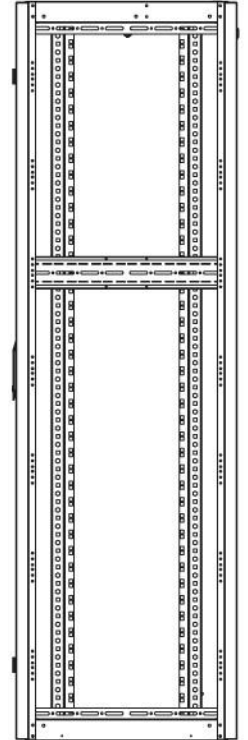

DATAREX

Паспорт
DR-721600

Шкаф напольный, телекоммуникационный 19", 47U 600x600, передняя дверь перфорация, задняя стенка перфорированная, серый

Распределенная нагрузка: до 600 кг на роликах, базовая 900 кг на опорных ножках.

Ширина: 600 мм.

Глубина: 600 мм.

Максимальная/стандартная/минимальная полезная глубина: 540/370/125 мм

Высота U: 47

Комплектация передней двери: перфорированная.

Перфорация передней перфорированной двери и задней перфорированной стенки составляет 70%.

вид сбоку

вид спереди

30-50mm

вид сзади

вид спереди без
двери

вид сбоку без
боковых панелей

Макс./стандарт./мин.
расстояние для
размещения оборудования.

Быстросъемные
боковые и задняя
стенка с замком

Посадочное место под щеточный
кабельный ввод в комплекте

напольные шкафы 19", Ш600мм x Г600мм			
Описание	Габариты ШxГxВ	К-во в комплекте	*Высота в мм, общая без ножек и/или роликов, цоколя
Напольные шкафы 19" 47U, Ш600мм x Г600мм	600x600x2232	1	2202