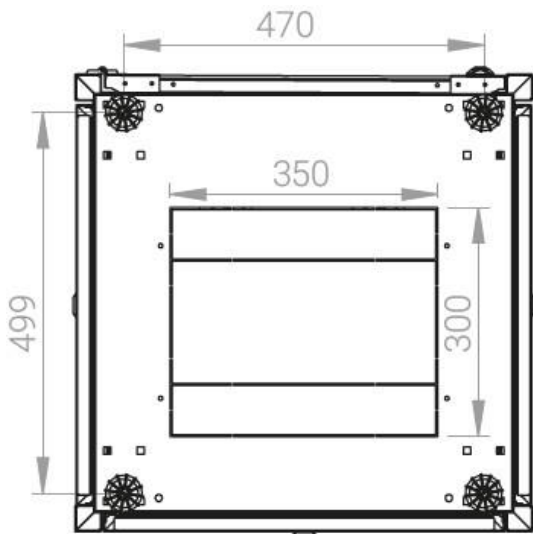

Ширина: 600 мм.

Глубина: 600 мм.

Максимальная/стандартная/минимальная полезная глубина: 540/370/125 мм

Высота U: 47

Комплектация передней двери: перфорированная.

Перфорация передней перфорированной двери и задней перфорированной стенки составляет 70%.

вид сбоку

вид спереди

30-50mm

вид сзади

вид спереди без
двери

вид сбоку без
боковых панелей

Макс./стандарт./мин.
расстояние для
размещения оборудования.

Быстросъемные
боковые и задняя
стенка с замком

Посадочное место под щеточный
кабельный ввод в комплекте

напольные шкафы 19", Ш600мм x Г600мм			
Описание	Габариты ШxГxВ	К-во в комплекте	*Высота в мм, общая без ножек и/или роликов, цоколя
Напольные шкафы 19" 47U, Ш600мм x Г600мм	600x600x2232	1	2202

Логистические данные

Высота, U	Исполнение передней двери	Габариты упаковки, ШxГxВ, мм	Вес нетто, кг	Вес брутто, кг
47	перфорация	700x300x2300	71	83,5