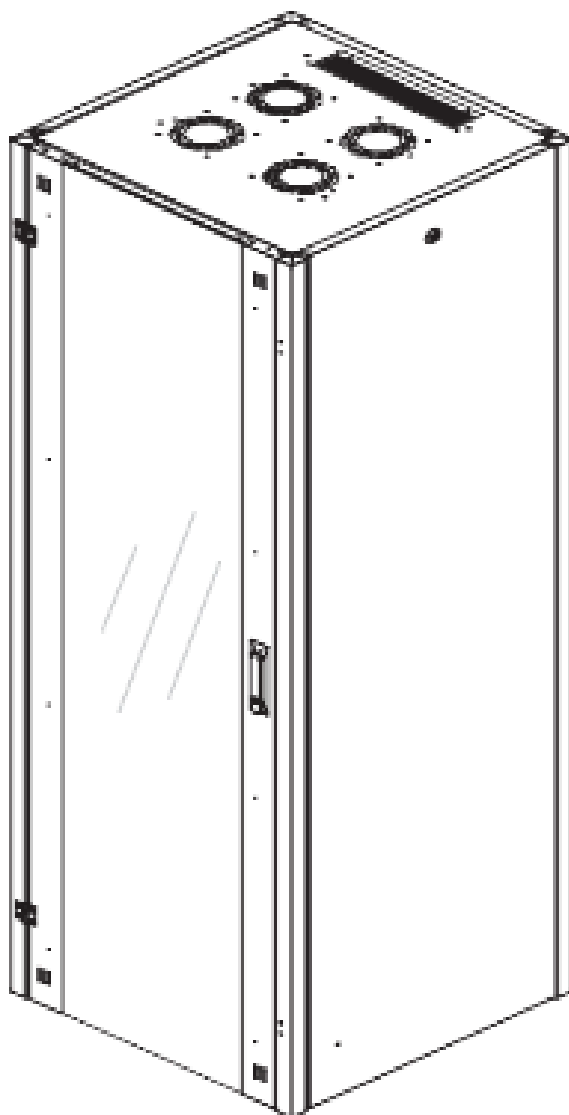

DATAREX

Паспорт
DR-721600

Шкаф напольный, телекоммуникационный 19", 47U 600x600, передняя дверь перфорация, задняя стенка перфорированная, серый

Распределенная нагрузка: до 600 кг на роликах, базовая 900 кг на опорных ножках.

Ширина: 600 мм.

Глубина: 600 мм.

Максимальная/стандартная/минимальная полезная глубина: 540/370/125 мм

Высота U: 47

Комплектация передней двери: перфорированная.

Перфорация передней перфорированной двери и задней перфорированной стенки составляет 70%.