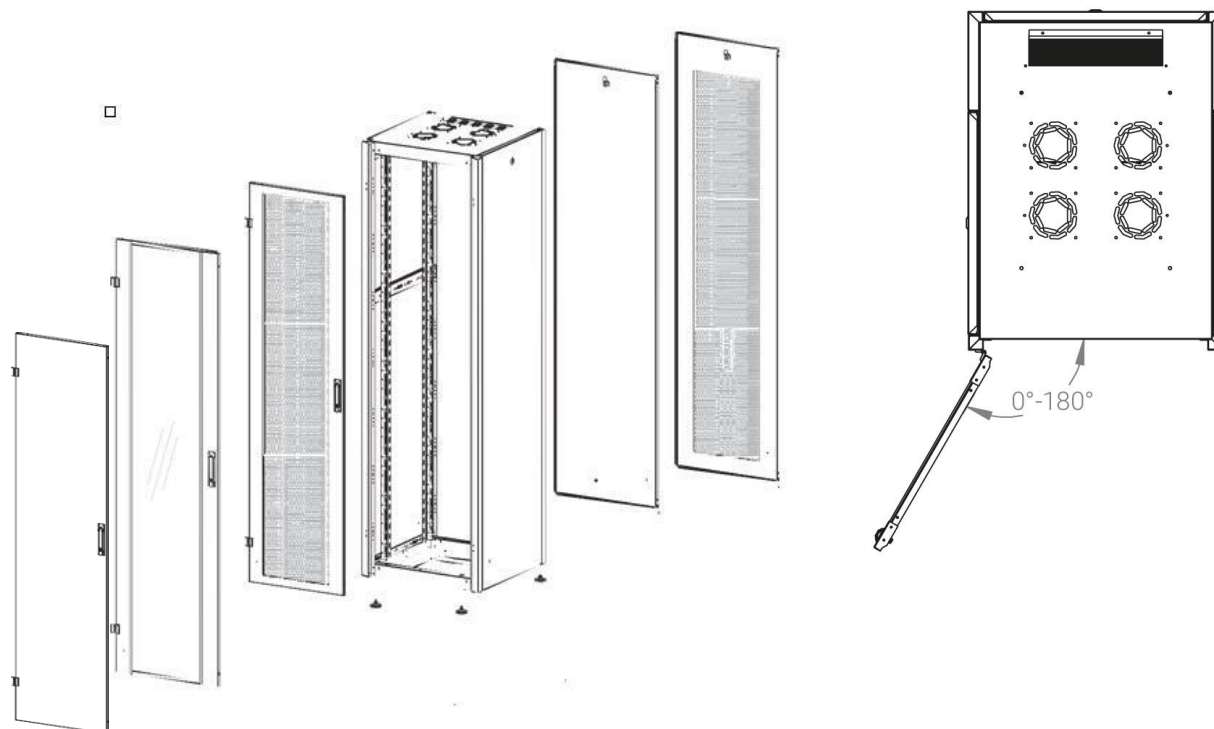

Ширина: 600 мм.

Глубина: 600 мм.

Максимальная/стандартная/минимальная полезная глубина: 540/370/125 мм

Высота U: 47

Комплектация передней двери: перфорированная.

Перфорация передней перфорированной двери и задней перфорированной стенки составляет 70%.

Совместимость ключей: полная, ключ подходит ко всем замкам всех типов шкафов DATAREX.

Степень защиты по IP: 20

Климатическое исполнение: от -10 до +75 °С УХЛ 4.2 по ГОСТ 15150–69

Цветовое исполнение: светло-серый RAL 7035

В комплект поставки входит: комплект регулируемых опорных ножек; комплект проводов заземления; 4 шт. 19" оцинкованных монтажных направляющих; несущие вертикальные опорные продольные и поперечные части конструктива; передняя дверь; задняя стенка; боковые быстросъемные стенки; верх и дно шкафа; комплект крепежа для сборки; щеточный кабельный ввод в крыше; инструкция по сборке; паспорт на изделие.

Конструктив поставляется в разобранном виде в картонной упаковке. Количество мест: 1

*- У шкафов 600 x 600 на всех высотах идет предустановленный щеточный ввод в крыше.

** - У шкафов высотой до 32U не предусмотрена пара поперечных опорных направляющих