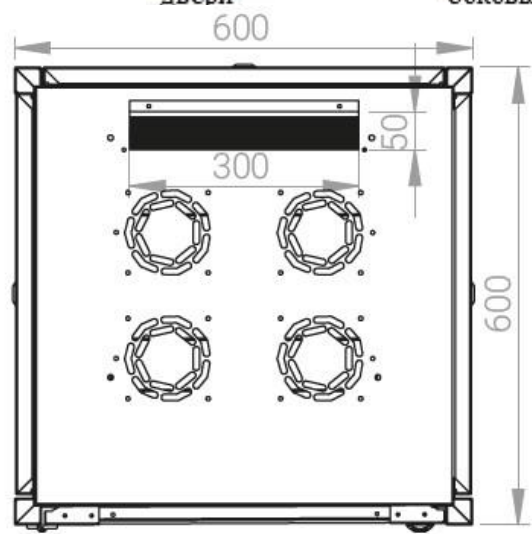

Ширина: 600 мм.

Глубина: 600 мм.

Максимальная/стандартная/минимальная полезная глубина: 540/370/125 мм

Высота U: 47

Комплектация передней двери: перфорированная.

Перфорация передней перфорированной двери и задней перфорированной стенки составляет 70%.

вид сбоку

вид спереди

30-50mm

вид сзади

вид спереди без
двери

вид сбоку без
боковых панелей

Макс./стандарт./мин.
расстояние для
размещения оборудования.

Быстросъемные
боковые и задняя
стенка с замком

Посадочное место под щеточный
кабельный ввод в комплекте

напольные шкафы 19", Ш600мм x Г600мм			
Описание	Габариты ШxГxВ	К-во в комплекте	*Высота в мм, общая без ножек и/или роликов, цоколя
Напольные шкафы 19" 47U, Ш600мм x Г600мм	600x600x2232	1	2202

Логистические данные

Высота, U	Исполнение передней двери	Габариты упаковки, ШxГxВ, мм	Вес нетто, кг	Вес брутто, кг
47	перфорация	700x300x2300	71	83,5