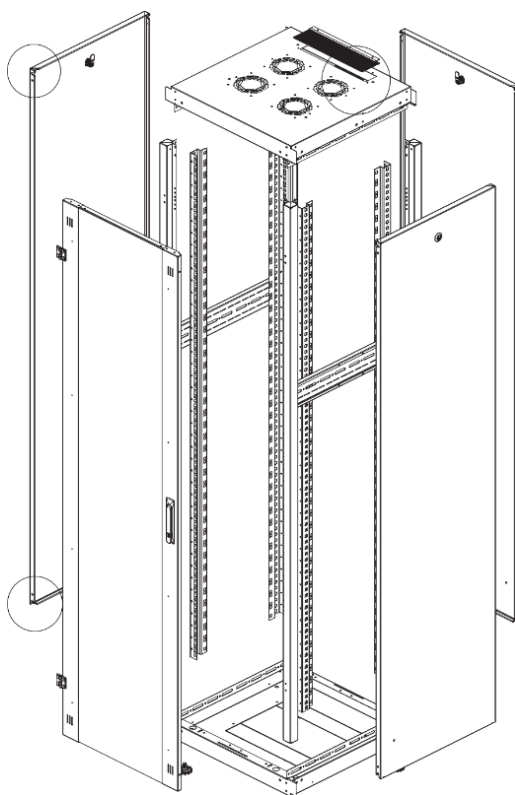

Ширина: 600 мм.

Глубина: 600 мм.

Максимальная/стандартная/минимальная полезная глубина: 540/370/125 мм

Высота U: 47

Комплектация передней двери: перфорированная.

Перфорация передней перфорированной двери и задней перфорированной стенки составляет 70%.

вид сбоку

вид спереди

30-50mm

вид сзади

вид спереди без
двери

вид сбоку без
боковых панелей

Макс./стандарт./мин.
расстояние для
размещения оборудования.

Быстросъемные
боковые и задняя
стенка с замком

Посадочное место под щеточный
кабельный ввод в комплекте

напольные шкафы 19", Ш600мм x Г600мм			
Описание	Габариты ШxГxВ	К-во в комплекте	*Высота в мм, общая без ножек и/или роликов, цоколя
Напольные шкафы 19" 47U, Ш600мм x Г600мм	600x600x2232	1	2202