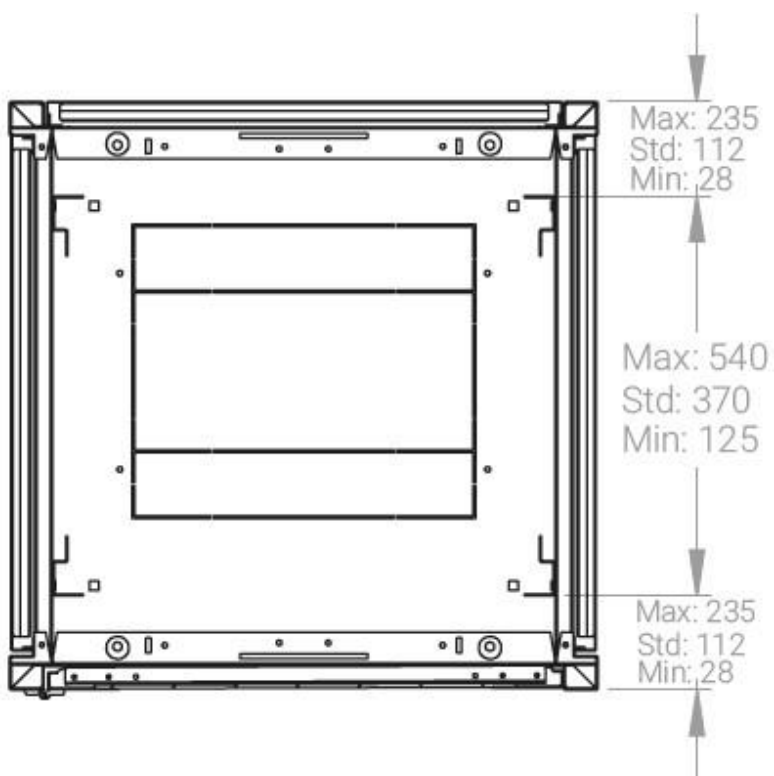

Ширина: 600 мм.

Глубина: 600 мм.

Максимальная/стандартная/минимальная полезная глубина: 540/370/125 мм

Высота U: 47

Комплектация передней двери: перфорированная.

Перфорация передней перфорированной двери и задней перфорированной стенки составляет 70%.

вид сбоку

вид спереди

30-50mm

вид сзади

вид спереди без
двери

вид сбоку без
боковых панелей

Макс./стандарт./мин.
расстояние для
размещения оборудования.

Быстросъемные
боковые и задняя
стенка с замком

Посадочное место под щеточный
кабельный ввод в комплекте

напольные шкафы 19", Ш600мм x Г600мм			
Описание	Габариты ШxГxВ	К-во в комплекте	*Высота в мм, общая без ножек и/или роликов, цоколя
Напольные шкафы 19" 47U, Ш600мм x Г600мм	600x600x2232	1	2202

Логистические данные

Высота, U	Исполнение передней двери	Габариты упаковки, ШxГxВ, мм	Вес нетто, кг	Вес брутто, кг
47	перфорация	700x300x2300	71	83,5