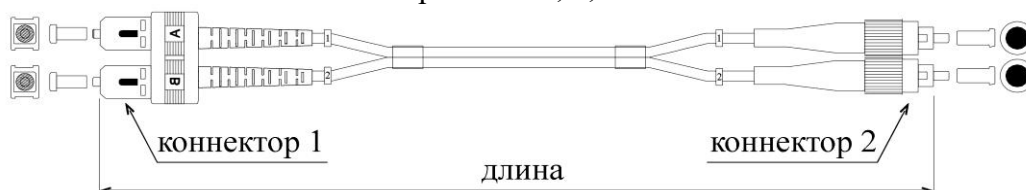

DATAREX

Паспорт

DR-221250

Шнур оптический коммутационный (патч-корд), SC-FC, дуплекс (duplex), OM2, нг(A)-HF, оранжевый, 0,5 м

Тип волокна: ММ 50/125, OM2

Конструкция: дуплекс

Тип коннектора 1: SC

Тип коннектора 2: FC

Тип полировки коннектора 1: PC

Тип полировки коннектора 2: PC

Цвет коннектора 1: бежевый

Цвет коннектора 2: металлический с черным хвостовиком

Диаметр ферулы коннектора 1: 2,5 мм

Диаметр ферулы коннектора 2: 2,5 мм

Материал ферулы коннектора 1: керамика

Материал ферулы коннектора 2: керамика

Цвет оболочки кабеля: оранжевый

Диаметр оболочки кабеля: 3 мм

Материал оболочки кабеля: нг(A)-HF (LSZH) не распространяющий горение при групповой прокладке и не выделяющий коррозионно-активных газообразных продуктов при горении и тлении