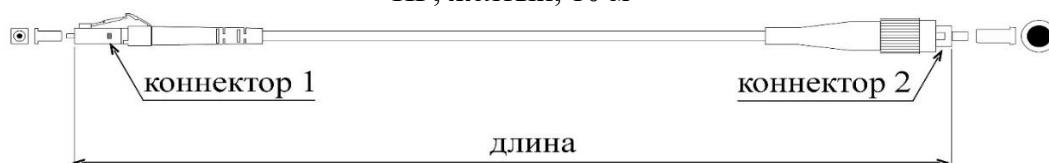

DATAREX

Паспорт

DR-220207

Шнур оптический коммутационный (патч-корд), LC-FC, симплекс (simplex), OS2, нг(А)-HF, желтый, 10 м

Тип волокна: SM 9/125, OS2, G.652.D

Конструкция: симплекс

Тип коннектора 1: LC

Тип коннектора 2: FC

Тип полировки коннектора 1: UPC

Тип полировки коннектора 2: UPC

Цвет коннектора 1: синий

Цвет коннектора 2: металлический с синим хвостовиком

Диаметр ферулы коннектора 1: 1,25 мм

Диаметр ферулы коннектора 2: 2,5 мм

Материал ферулы коннектора 1: керамика

Материал ферулы коннектора 2: керамика

Цвет оболочки кабеля: желтый

Диаметр оболочки кабеля: 3 мм

Материал оболочки кабеля: нг(А)-HF (LSZH) не распространяющий горение при групповой прокладке и не выделяющий коррозионно-активных газообразных продуктов при горении и тлении

Длина патч-корда: 10,0 м

Обратное отражение: ≥ 50 дБ

Воспроизводимость: 0,1 дБ

Радиус изгиба: 15 радиусов кабеля

Предельное усилие на разрыв: 0,23 кг (кабеля без оболочки); 1 кг (в оболочке)

Защита: кевларовые нити/ арамидные нити