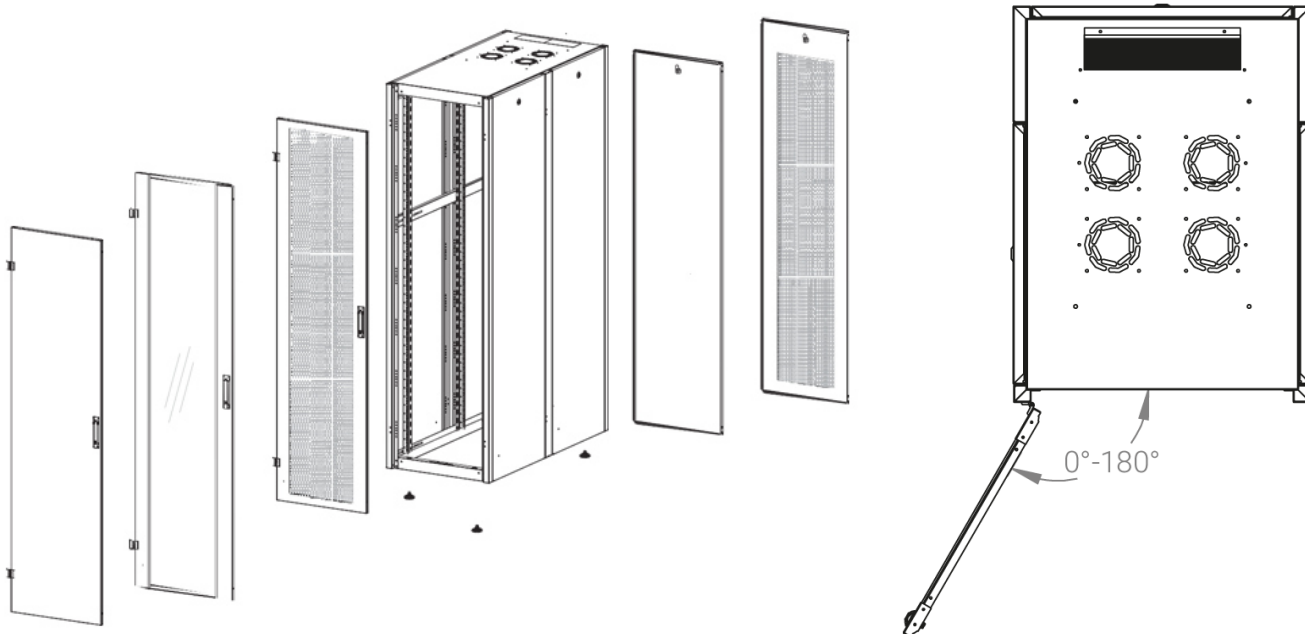

Ширина: 600 мм.

Глубина: 1200 мм.

Максимальная/стандартная/минимальная полезная глубина: 1140/740/660 мм

Высота U: 47.

Комплектация передней двери: с тонированным ударопрочным стеклом.

Замок передней двери: усиленный точечный.

Совместимость ключей: полная, ключ подходит ко всем замкам всех типов шкафов DATAREX.

Степень защиты по IP: 20

Климатическое исполнение: от -10 до +75 °С УХЛ 4.2 по ГОСТ 15150-69

Цветовое исполнение: светло-серый RAL 7035.

Цвет вставки на стеклянных дверях: RAL 5026

В комплект поставки входит: комплект регулируемых опорных ножек; комплект проводов заземления; 4 шт. 19" оцинкованных монтажных направляющих; несущие вертикальные опорные продольные и поперечные опорные части конструктива; передняя дверь; задняя стенка; боковые быстросъемные стенки; верх и дно шкафа; комплект крепежа для сборки; инструкция по сборке; паспорт на изделие.

Конструктив поставляется в разобранном виде в картонной упаковке. Количество мест: 1

вид сбоку

вид спереди

вид сзади

вид спереди без двери

вид сбоку без боковых панелей

вид снизу

вид сверху