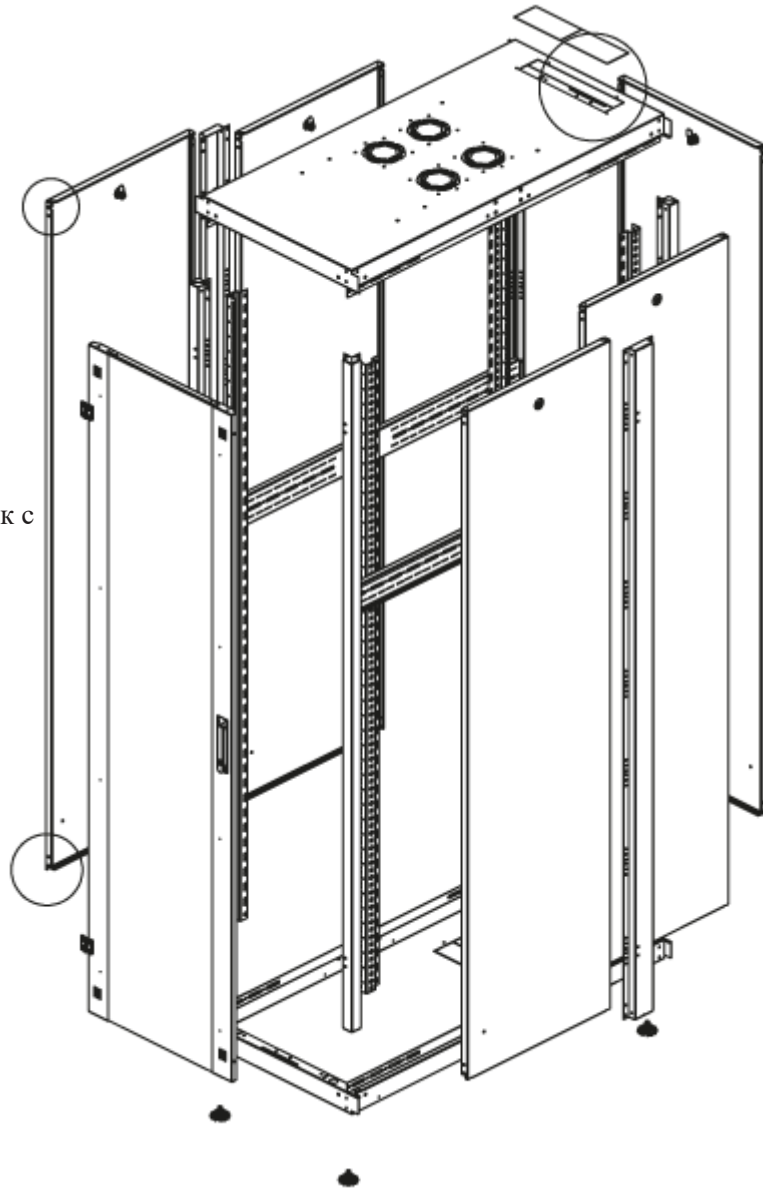

Ширина: 600 мм.

Глубина: 1200 мм.

Максимальная/стандартная/минимальная полезная глубина: 1140/740/660 мм

Высота U: 47.

Комплектация передней двери: с тонированным ударопрочным стеклом.

Замок передней двери: усиленный точечный.

Цвет вставки на стеклянных дверях: RAL 5026

В комплект поставки входит: комплект регулируемых опорных ножек; комплект проводов заземления; 4 шт. 19" оцинкованных монтажных направляющих; несущие вертикальные опорные продольные и поперечные опорные части конструктива; передняя дверь; задняя стенка; боковые быстросъемные стенки; верх и дно шкафа; комплект крепежа для сборки; инструкция по сборке; паспорт на изделие.

Конструктив поставляется в разобранном виде в картонной упаковке. Количество мест: 1

вид сбоку

вид спереди

вид сзади

вид спереди без двери

вид сбоку без боковых панелей

вид снизу

вид сверху

Макс./стандарт./мин.
расстояние для размещения
оборудования.

Быстроръемные боковые стенки с замком сверху и механический замок с пружиной внизу

Посадочное место под щеточный кабельный ввод (поставляется отдельно)