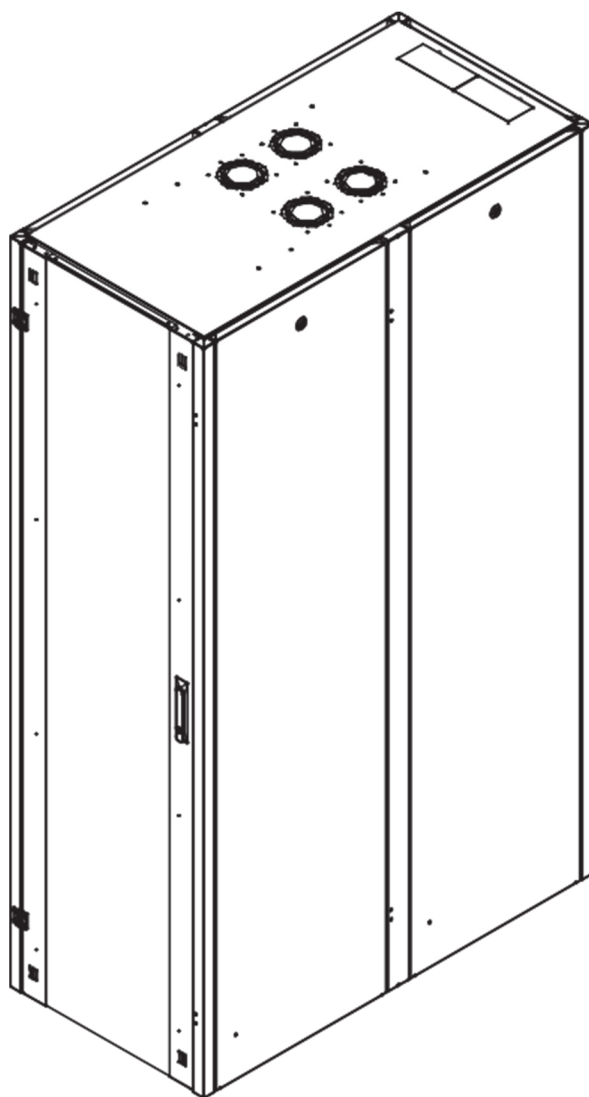

DATAREX

Паспорт
DR-700650

Шкаф напольный, телекоммуникационный 19", 47U 600x1200, передняя
дверь стекло, задняя стенка сплошная, металл, серый

Распределенная нагрузка: до 600 кг на роликах, базовая 900 кг на опорных ножках.

Ширина: 600 мм.

Глубина: 1200 мм.

Максимальная/стандартная/минимальная полезная глубина: 1140/740/660 мм

Высота U: 47.

Комплектация передней двери: с тонированным ударопрочным стеклом.

Замок передней двери: усиленный точечный.