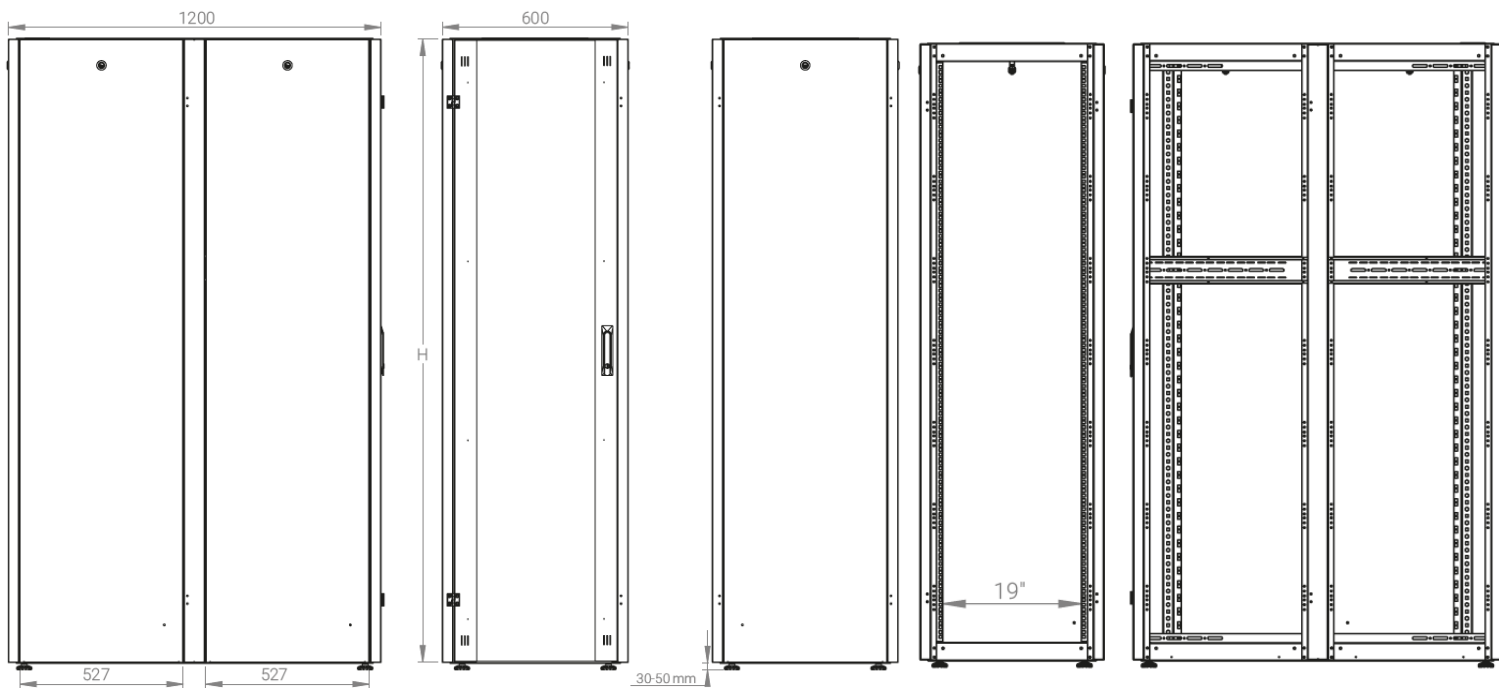

DATAREX

Паспорт
DR-700650

Шкаф напольный, телекоммуникационный 19", 47U 600x1200, передняя
дверь стекло, задняя стенка сплошная, металл, серый

Распределенная нагрузка: до 600 кг на роликах, базовая 900 кг на опорных ножках.

Ширина: 600 мм.

Глубина: 1200 мм.

Максимальная/стандартная/минимальная полезная глубина: 1140/740/660 мм

Высота U: 47.

Комплектация передней двери: с тонированным ударопрочным стеклом.

Замок передней двери: усиленный точечный.

Цвет вставки на стеклянных дверях: RAL 5026

В комплект поставки входит: комплект регулируемых опорных ножек; комплект проводов заземления; 4 шт. 19" оцинкованных монтажных направляющих; несущие вертикальные опорные продольные и поперечные опорные части конструктива; передняя дверь; задняя стенка; боковые быстросъемные стенки; верх и дно шкафа; комплект крепежа для сборки; инструкция по сборке; паспорт на изделие.

Конструктив поставляется в разобранном виде в картонной упаковке. Количество мест: 1

вид сбоку

вид спереди

вид сзади

вид спереди без двери

вид сбоку без боковых панелей

вид снизу

вид сверху