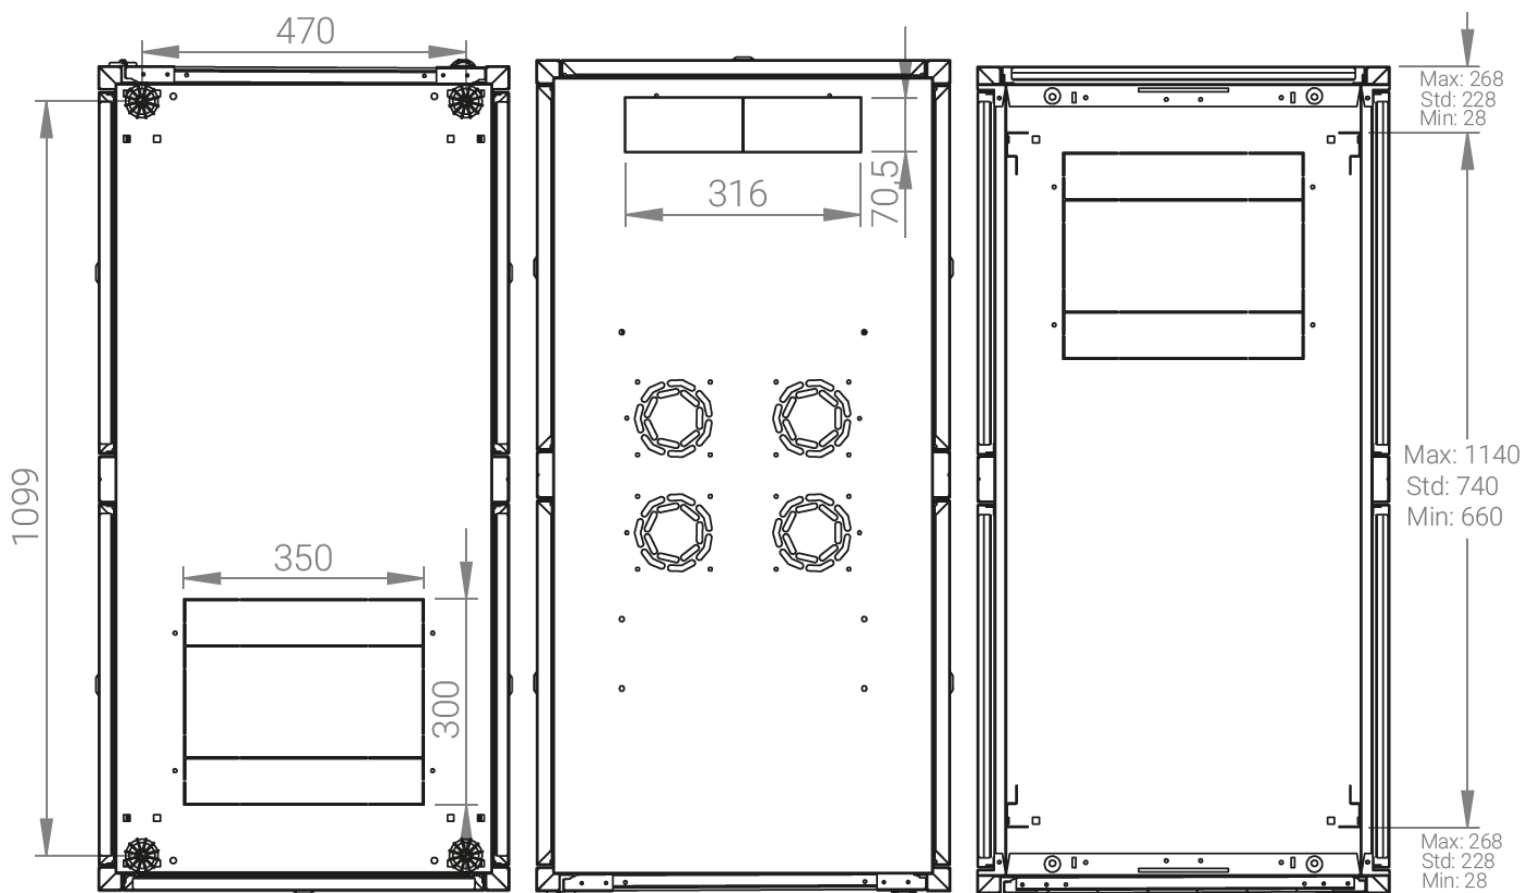

DATAREX

Паспорт
DR-700650

Шкаф напольный, телекоммуникационный 19", 47U 600x1200, передняя
дверь стекло, задняя стенка сплошная, металл, серый

Распределенная нагрузка: до 600 кг на роликах, базовая 900 кг на опорных ножках.

Ширина: 600 мм.

Глубина: 1200 мм.

Максимальная/стандартная/минимальная полезная глубина: 1140/740/660 мм

Высота U: 47.

Комплектация передней двери: с тонированным ударопрочным стеклом.

Замок передней двери: усиленный точечный.

Конструктив поставляется в разобранном виде в картонной упаковке. Количество мест: 1

вид сбоку

вид спереди

вид сзади

вид спереди без двери

вид сбоку без боковых панелей

вид снизу

вид сверху

| Высота, U | Исполнение передней двери | Габариты упаковки, ШхГхВ, мм | Вес нетто, кг | Вес брутто, кг |
|-----------|---------------------------|------------------------------|---------------|----------------|
| 47 | стекло | 700x300x2300 | 104,6 | 117,1 |