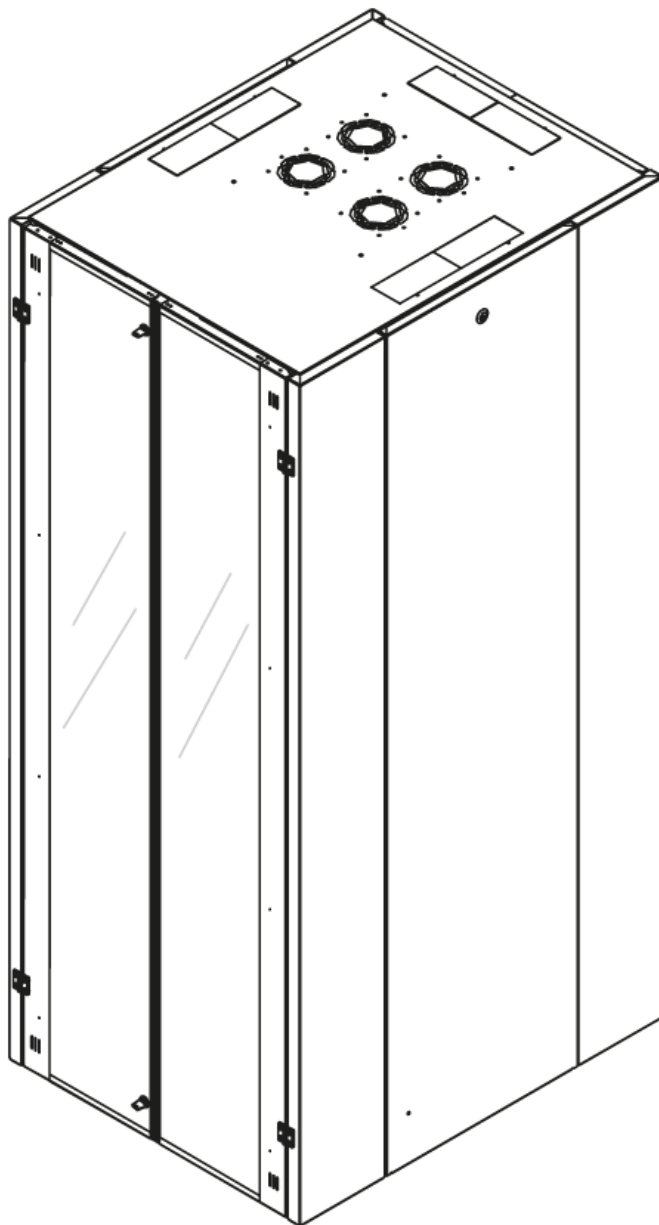

DATAREX

Паспорт
DR-759541

Шкаф напольный, телекоммуникационный 19", 42U 800x1000, двойная передняя дверь перфорация, двойная задняя дверь перфорированная, черный

Распределенная нагрузка: до 600 кг на роликах, базовая 900 кг на опорных ножках.

Ширина: 800 мм.

Глубина: 1000 мм.

Максимальная/стандартная/минимальная полезная глубина: 940/740/460 мм.

Высота U: 42.

Комплектация передних дверей: распашные перфорированные.

Перфорация передних дверей и задних перфорированных дверей составляет 70%.

Замки передних и задних дверей: цилиндрические сверху и снизу по 2 шт. на каждой стороне.

Угол открытия передних и задних дверей: 180°

Боковые стенки: быстросъемные цельнометаллические с цилиндрическим замком.

Цветовое исполнение: черный RAL 9005.

В комплект поставки входит: комплект регулируемых опорных ножек; комплект проводов заземления; 4 шт. 19" оцинкованных монтажных направляющих; несущие вертикальные опорные продольные и поперечные опорные части конструктива; кронштейны для монтажных направляющих, 2 передних и 2 задних двери; боковые быстросъемные стенки; верх и дно шкафа; комплект крепежа для сборки шкафа; инструкция по сборке; паспорт на изделие.