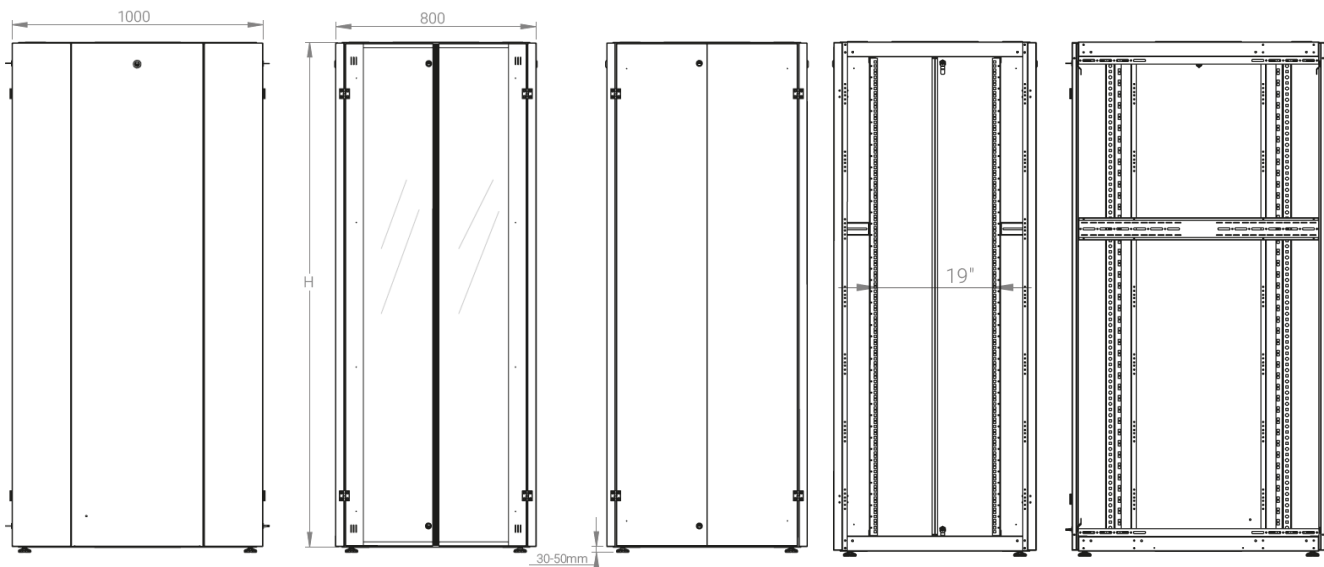

DATAREX

Паспорт
DR-759541

Шкаф напольный, телекоммуникационный 19", 42U 800x1000, двойная передняя дверь перфорация, двойная задняя дверь перфорированная, черный

Распределенная нагрузка: до 600 кг на роликах, базовая 900 кг на опорных ножках.

Ширина: 800 мм.

Глубина: 1000 мм.

Максимальная/стандартная/минимальная полезная глубина: 940/740/460 мм.

Высота U: 42.

Комплектация передних дверей: распашные перфорированные.

Перфорация передних дверей и задних перфорированных дверей составляет 70%.

Цветовое исполнение: черный RAL 9005.

В комплект поставки входит: комплект регулируемых опорных ножек; комплект проводов заземления; 4 шт. 19" оцинкованных монтажных направляющих; несущие вертикальные опорные продольные и поперечные опорные части конструктива; кронштейны для монтажных направляющих, 2 передних и 2 задних двери; боковые быстросъемные стенки; верх и дно шкафа; комплект крепежа для сборки шкафа; инструкция по сборке; паспорт на изделие.

Конструктив поставляется в разобранном виде в картонной упаковке. Количество мест: 1

вид сбоку

вид спереди

вид сзади

вид спереди без
двери

вид сбоку без
боковых панелей

вид снизу

вид сверху