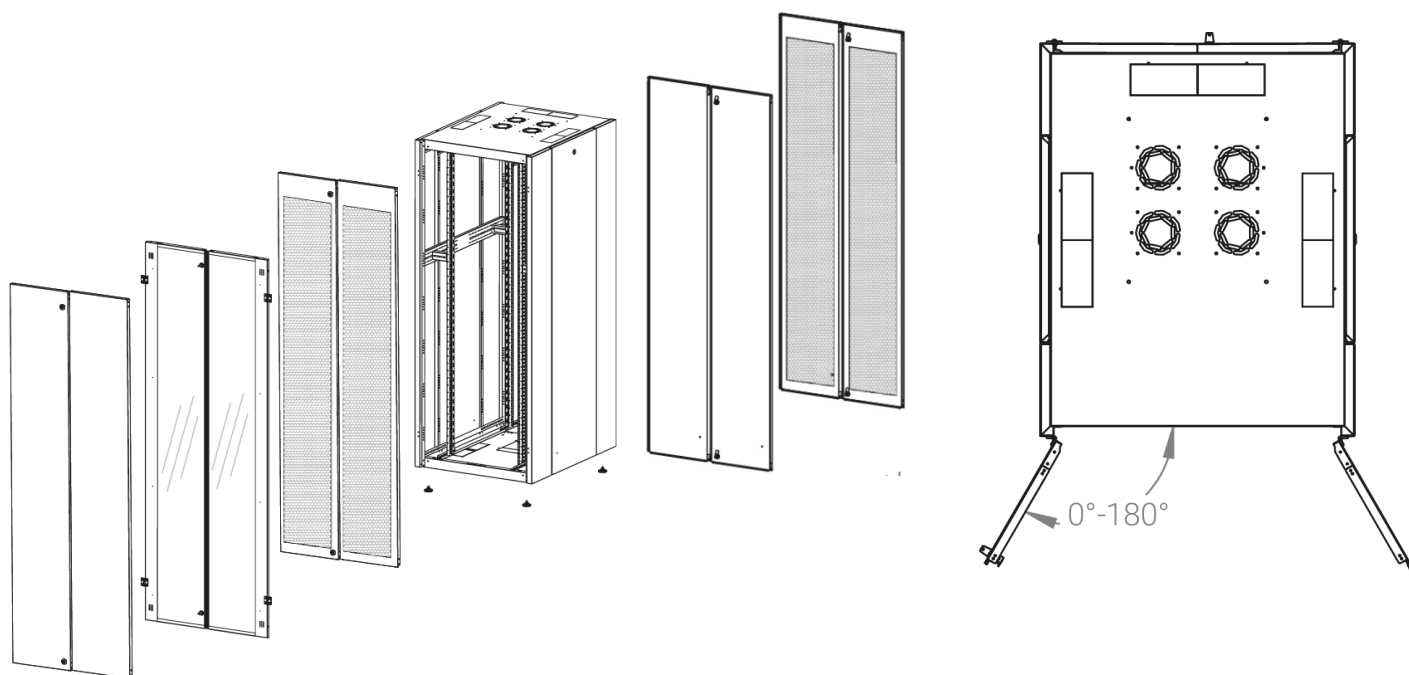

Ширина: 800 мм.

Глубина: 1000 мм.

Максимальная/стандартная/минимальная полезная глубина: 940/740/460 мм.

Высота U: 42.

Комплектация передних дверей: распашные перфорированные.

Перфорация передних дверей и задних перфорированных дверей составляет 70%.

Комплектация задних дверей: распашные перфорированные.

Совместимость ключей: полная, ключ подходит ко всем замкам всех типов шкафов DATAREX.

Степень защиты по IP: 20

Климатическое исполнение: от -10 до +75 °С УХЛ 4.2 по ГОСТ 15150–69

Цветовое исполнение: черный RAL 9005.

В комплект поставки входит: комплект регулируемых опорных ножек; комплект проводов заземления; 4 шт. 19" оцинкованных монтажных направляющих; несущие вертикальные опорные продольные и поперечные опорные части конструктива; кронштейны для монтажных направляющих, 2 передних и 2 задних двери; боковые быстросъемные стенки; верх и дно шкафа; комплект крепежа для сборки шкафа; инструкция по сборке; паспорт на изделие.

Конструктив поставляется в разобранном виде в картонной упаковке. Количество мест: 1

вид сбоку

вид спереди

вид сзади

вид спереди без
двери

вид сбоку без
боковых панелей

вид снизу

вид сверху