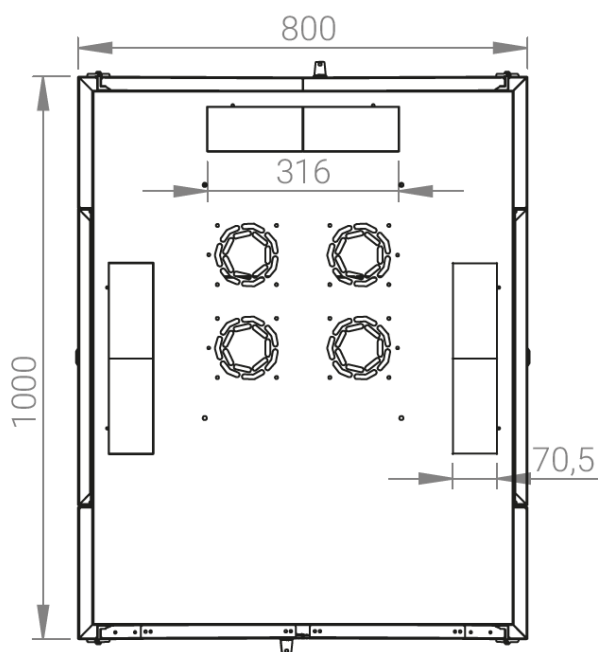

Ширина: 800 мм.

Глубина: 1000 мм.

Максимальная/стандартная/минимальная полезная глубина: 940/740/460 мм.

Высота U: 42.

Комплектация передних дверей: распашные перфорированные.

Перфорация передних дверей и задних перфорированных дверей составляет 70%.

Конструктив поставляется в разобранном виде в картонной упаковке. Количество мест: 1

вид сбоку

вид спереди

вид сзади

вид спереди без
двери

вид сбоку без
боковых панелей

вид снизу

вид сверху

Макс./стандарт./мин.
расстояние для размещения
оборудования.

Посадочное место под щеточный
кабельный ввод (поставляется отдельно)

Быстросъемные
боковые стенки с
замком

Комплект поставки

Название детали	Толщина материала (мм)	Кол-во в упаковке
Крыша и пол шкафа	1,2 мм	2
Передние двери перфорированные	1,1 мм	2
Монтажные рейки для оборудования, 19"	1,5 мм	4
Задние двери перфорированные	1,1 мм	2
Боковые панели	0,8 мм	2
Боковые горизонтальные опорные планки	1,2 мм	2
Профиля для горизонтальных планок	1,2 мм	2
Вертикальные опорные планки	1,2 мм	4
Кронштейны для монтажных направляющих	1,5 мм	4

Логистические данные

Высота, U	Исполнение передней двери	Габариты упаковки, ШхГхВ, мм	Вес нетто, кг	Вес брутто, кг
42	перфорация	850x300x2050	95,4	107,4

напольные шкафы 19", Ш800мм х Г1000мм			
Описание	Габариты ШхГхВ	К-во в комплекте	*Высота в мм, общая без ножек и/или роликов, цоколя
Напольные шкафы 19" 42U, Ш800мм х Г1000мм	800x1000x2010	1	1980