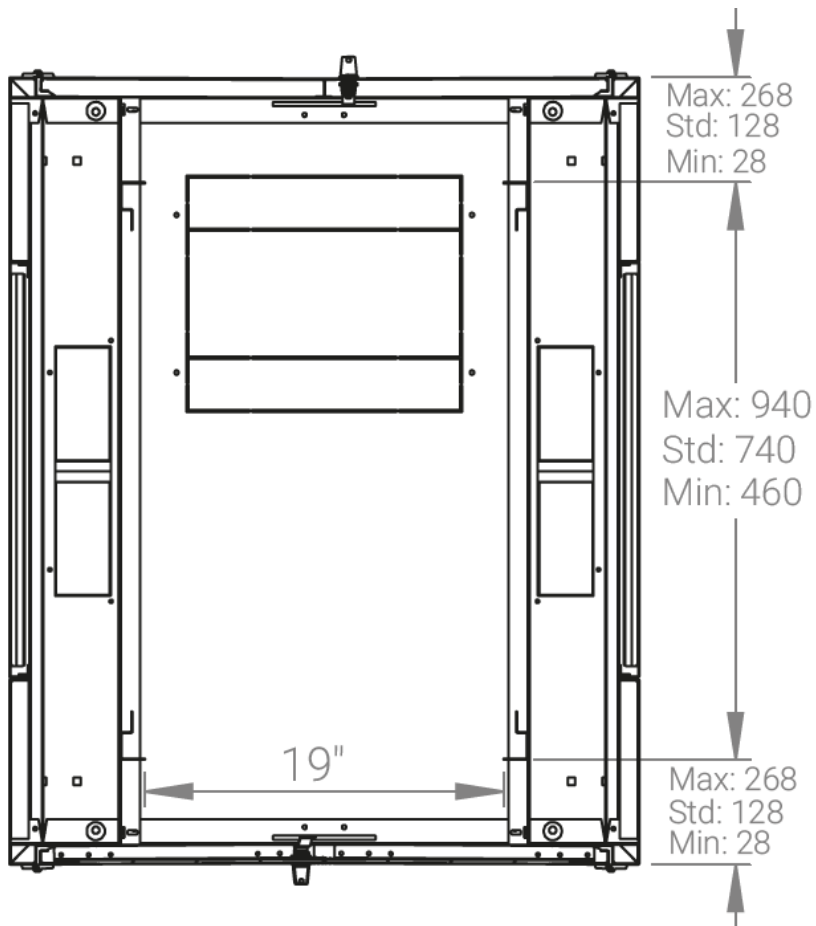

Ширина: 800 мм.

Глубина: 1000 мм.

Максимальная/стандартная/минимальная полезная глубина: 940/740/460 мм.

Высота U: 42.

Комплектация передних дверей: распашные перфорированные.

Перфорация передних дверей и задних перфорированных дверей составляет 70%.

Конструктив поставляется в разобранном виде в картонной упаковке. Количество мест: 1

вид сбоку

вид спереди

вид сзади

вид спереди без
двери

вид сбоку без
боковых панелей

вид снизу

вид сверху

Макс./стандарт./мин.
расстояние для размещения
оборудования.

Посадочное место под щеточный
кабельный ввод (поставляется отдельно)

Быстросъемные
боковые стенки с
замком

Комплект поставки

Название детали	Толщина материала (мм)	Кол-во в упаковке
Крыша и пол шкафа	1,2 мм	2
Передние двери перфорированные	1,1 мм	2
Монтажные рейки для оборудования, 19"	1,5 мм	4
Задние двери перфорированные	1,1 мм	2
Боковые панели	0,8 мм	2
Боковые горизонтальные опорные планки	1,2 мм	2
Профиля для горизонтальных планок	1,2 мм	2
Вертикальные опорные планки	1,2 мм	4
Кронштейны для монтажных направляющих	1,5 мм	4

Логистические данные

Высота, U	Исполнение передней двери	Габариты упаковки, ШхГхВ, мм	Вес нетто, кг	Вес брутто, кг
42	перфорация	850x300x2050	95,4	107,4

напольные шкафы 19", Ш800мм х Г1000мм			
Описание	Габариты ШхГхВ	К-во в комплекте	*Высота в мм, общая без ножек и/или роликов, цоколя
Напольные шкафы 19" 42U, Ш800мм х Г1000мм	800x1000x2010	1	1980