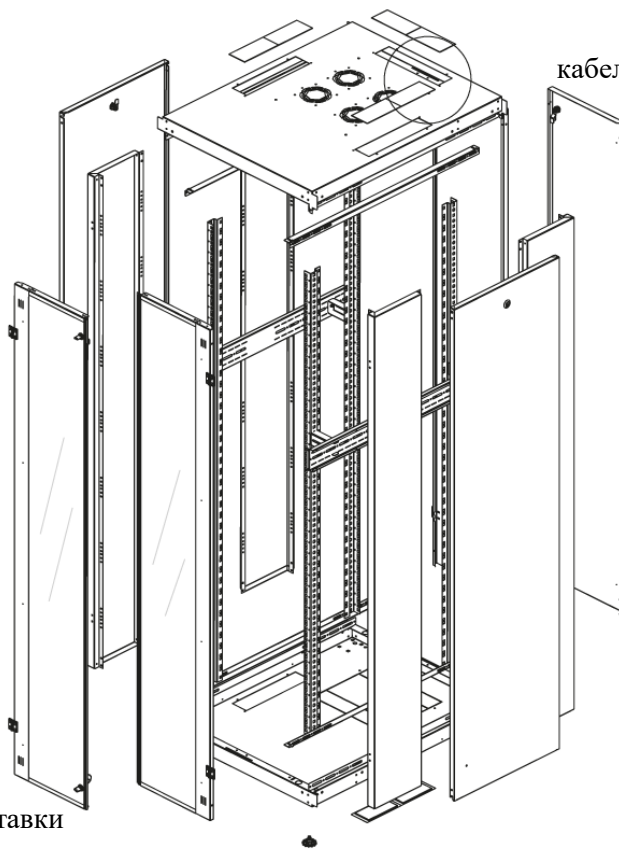

Ширина: 800 мм.

Глубина: 1000 мм.

Максимальная/стандартная/минимальная полезная глубина: 940/740/460 мм.

Высота U: 42.

Комплектация передних дверей: распашные перфорированные.

Перфорация передних дверей и задних перфорированных дверей составляет 70%.

Цветовое исполнение: черный RAL 9005.

В комплект поставки входит: комплект регулируемых опорных ножек; комплект проводов заземления; 4 шт. 19" оцинкованных монтажных направляющих; несущие вертикальные опорные продольные и поперечные опорные части конструктива; кронштейны для монтажных направляющих, 2 передних и 2 задних двери; боковые быстросъемные стенки; верх и дно шкафа; комплект крепежа для сборки шкафа; инструкция по сборке; паспорт на изделие.

Макс./стандарт./мин.
расстояние для размещения
оборудования.

Посадочное место под щеточный
кабельный ввод (поставляется отдельно)

Быстросъемные
боковые стенки с
замком

Комплект поставки

Название детали	Толщина материала (мм)	Кол-во в упаковке
Крыша и пол шкафа	1,2 мм	2
Передние двери перфорированные	1,1 мм	2
Монтажные рейки для оборудования, 19"	1,5 мм	4
Задние двери перфорированные	1,1 мм	2
Боковые панели	0,8 мм	2
Боковые горизонтальные опорные планки	1,2 мм	2
Профиля для горизонтальных планок	1,2 мм	2
Вертикальные опорные планки	1,2 мм	4
Кронштейны для монтажных направляющих	1,5 мм	4

Логистические данные

Высота, U	Исполнение передней двери	Габариты упаковки, ШхГхВ, мм	Вес нетто, кг	Вес брутто, кг
42	перфорация	850x300x2050	95,4	107,4

напольные шкафы 19", Ш800мм х Г1000мм			
Описание	Габариты ШхГхВ	К-во в комплекте	*Высота в мм, общая без ножек и/или роликов, цоколя
Напольные шкафы 19" 42U, Ш800мм х Г1000мм	800x1000x2010	1	1980