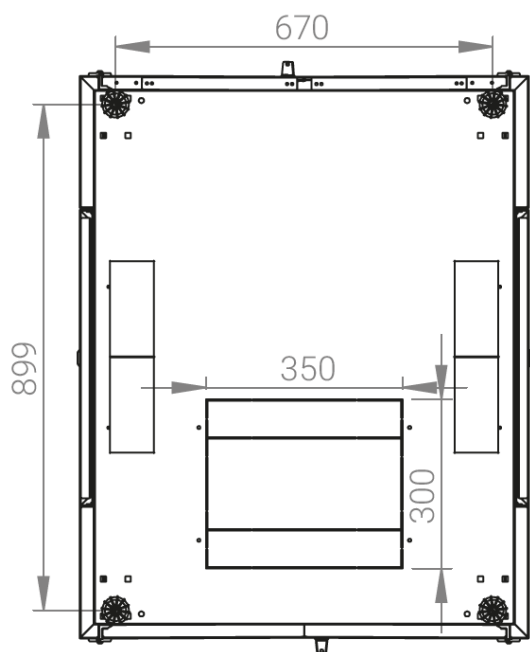

Ширина: 800 мм.

Глубина: 1000 мм.

Максимальная/стандартная/минимальная полезная глубина: 940/740/460 мм.

Высота U: 42.

Комплектация передних дверей: распашные перфорированные.

Перфорация передних дверей и задних перфорированных дверей составляет 70%.

Конструктив поставляется в разобранном виде в картонной упаковке. Количество мест: 1

вид сбоку

вид спереди

вид сзади

вид спереди без
двери

вид сбоку без
боковых панелей

вид снизу

вид сверху

Макс./стандарт./мин.
расстояние для размещения
оборудования.

Посадочное место под щеточный
кабельный ввод (поставляется отдельно)

Быстросъемные
боковые стенки с
замком

Комплект поставки

Название детали	Толщина материала (мм)	Кол-во в упаковке
Крыша и пол шкафа	1,2 мм	2
Передние двери перфорированные	1,1 мм	2
Монтажные рейки для оборудования, 19"	1,5 мм	4
Задние двери перфорированные	1,1 мм	2
Боковые панели	0,8 мм	2
Боковые горизонтальные опорные планки	1,2 мм	2
Профиля для горизонтальных планок	1,2 мм	2
Вертикальные опорные планки	1,2 мм	4
Кронштейны для монтажных направляющих	1,5 мм	4

Логистические данные

Высота, U	Исполнение передней двери	Габариты упаковки, ШхГхВ, мм	Вес нетто, кг	Вес брутто, кг
42	перфорация	850x300x2050	95,4	107,4

напольные шкафы 19", Ш800мм х Г1000мм			
Описание	Габариты ШхГхВ	К-во в комплекте	*Высота в мм, общая без ножек и/или роликов, цоколя
Напольные шкафы 19" 42U, Ш800мм х Г1000мм	800x1000x2010	1	1980