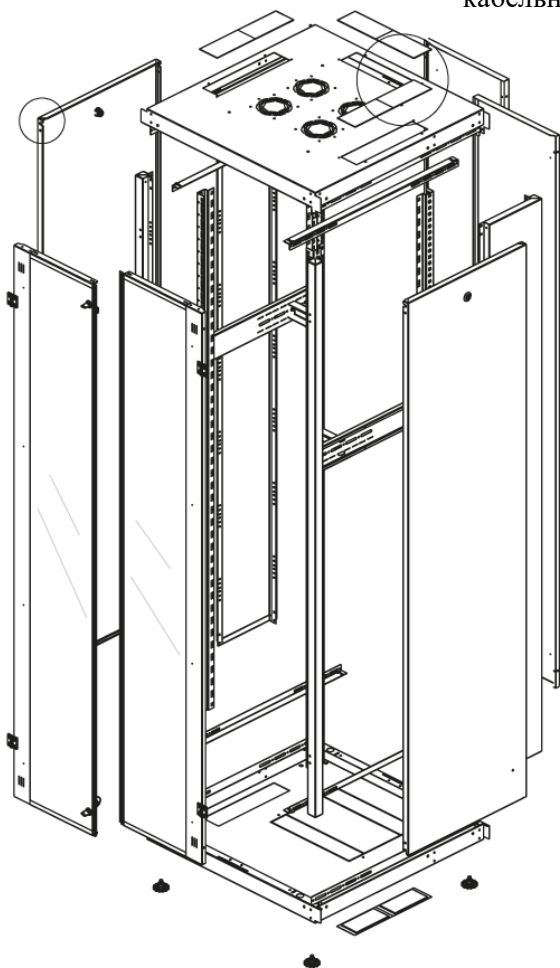

DATAREX

Паспорт
DR-738621

Шкаф напольный, телекоммуникационный 19", 47U 800x800, двойная передняя дверь стекло, двойная задняя металлическая дверь, черный

Распределенная нагрузка: до 600 кг на роликах, базовая 900 кг на опорных ножках.

Ширина: 800 мм.

Глубина: 800 мм.

Максимальная/стандартная/минимальная полезная глубина: 740/570/370 мм.

Высота U: 47.

Комплектация передних дверей: распашные с тонированным ударопрочным стеклом.

Замки передних и задних дверей: цилиндрические сверху и снизу по 2 шт. на каждой стороне.

Конструктив поставляется в разобранном виде в картонной упаковке. Количество мест: 1

вид сбоку

вид спереди

вид сзади

вид спереди без
дверей

вид сбоку без
боковых панелей

Макс./стандарт./мин
расстояние для размещения
оборудования.

Посадочные места под щеточный
кабельный ввод (поставляется отдельное)

Быстросъемные
боковые стенки с
замком

напольные шкафы 19", Ш800мм x Г800мм			
Описание	Габариты ШxГxВ	К-во в комплекте	*Высота в мм, общая без ножек и/или роликов, цоколя
Напольные шкафы 19" 47U, Ш800мм x Г800мм	800x800x2232	1	2202