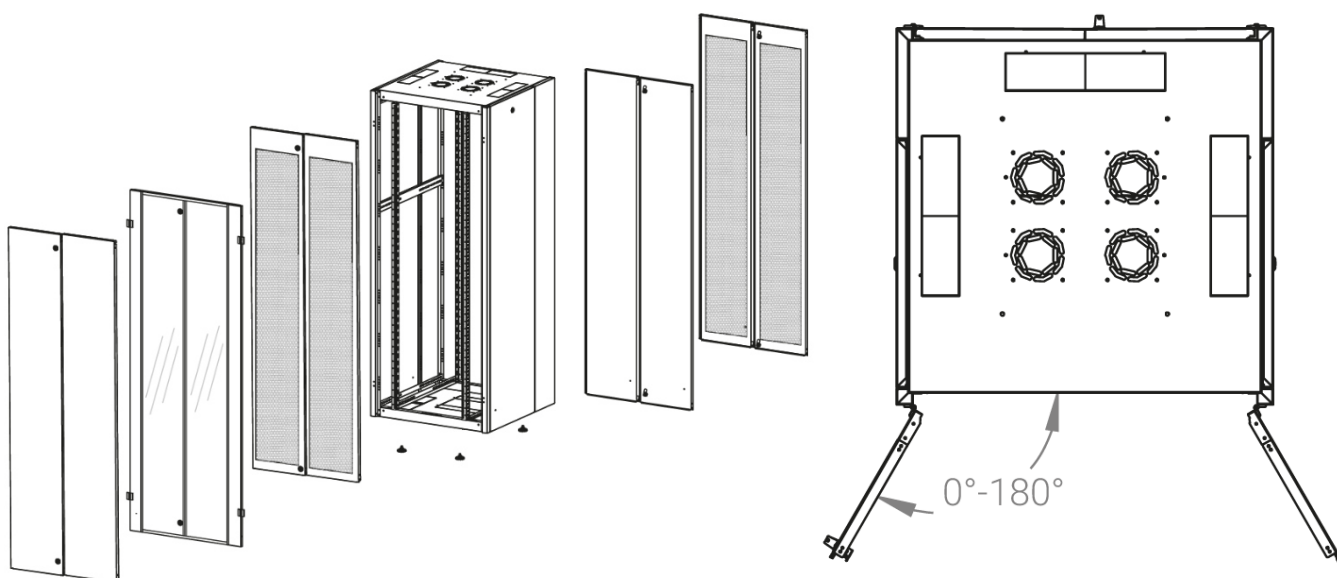

Ширина: 800 мм.

Глубина: 800 мм.

Максимальная/стандартная/минимальная полезная глубина: 740/570/370 мм.

Высота U: 47.

Комплектация передних дверей: распашные с тонированным ударопрочным стеклом.

Замки передних и задних дверей: цилиндрические сверху и снизу по 2 шт. на каждой стороне.

Степень защиты по IP: 20

Климатическое исполнение: от -10 до +75 °С УХЛ 4.2 по ГОСТ 15150–69

Цветовое исполнение: черный RAL 9005.

Цвет вставки на стеклянных дверях: RAL 5026.

В комплект поставки входит: комплект регулируемых опорных ножек; комплект проводов заземления; 4 шт. 19" оцинкованных монтажных направляющих; несущие вертикальные опорные продольные и поперечные опорные части конструктива; кронштейны для монтажных направляющих, 2 передних и 2 задних двери; боковые быстросъемные стенки; верх и дно шкафа; комплект крепежа для сборки шкафа; инструкция по сборке; паспорт на изделие.

Конструктив поставляется в разобранном виде в картонной упаковке. Количество мест: 1

вид сбоку

вид спереди

вид сзади

вид спереди без
дверей

вид сбоку без
боковых панелей

Макс./стандарт./мин
расстояние для размещения
оборудования.

Посадочные места под щеточный
кабельный ввод (поставляется отдельное)

Быстросъемные
боковые стенки с
замком

напольные шкафы 19", Ш800мм x Г800мм			
Описание	Габариты ШxГxВ	К-во в комплекте	*Высота в мм, общая без ножек и/или роликов, цоколя
Напольные шкафы 19" 47U, Ш800мм x Г800мм	800x800x2232	1	2202