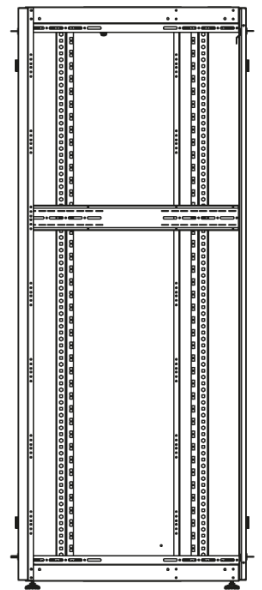

вид сбоку без
боковых панелей