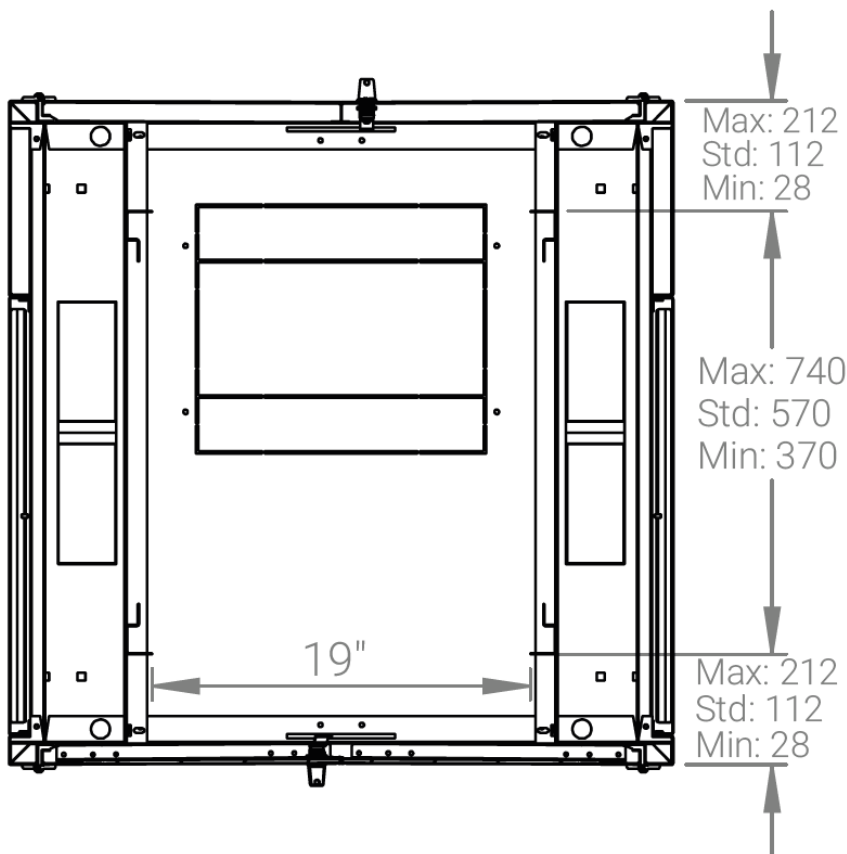

Ширина: 800 мм.

Глубина: 800 мм.

Максимальная/стандартная/минимальная полезная глубина: 740/570/370 мм.

Высота U: 47.

Комплектация передних дверей: распашные с тонированным ударопрочным стеклом.

Замки передних и задних дверей: цилиндрические сверху и снизу по 2 шт. на каждой стороне.

Конструктив поставляется в разобранном виде в картонной упаковке. Количество мест: 1

вид сбоку

вид спереди

вид сзади

вид спереди без
дверей

вид сбоку без
боковых панелей

Макс./стандарт./мин
расстояние для размещения
оборудования.

Посадочные места под щеточный
кабельный ввод (поставляется отдельное)

Быстросъемные
боковые стенки с
замком

напольные шкафы 19", Ш800мм x Г800мм			
Описание	Габариты ШxГxВ	К-во в комплекте	*Высота в мм, общая без ножек и/или роликов, цоколя
Напольные шкафы 19" 47U, Ш800мм x Г800мм	800x800x2232	1	2202

Высота, U	Исполнение передней двери	Габариты упаковки, ШxГxВ, мм	Вес нетто, кг	Вес брутто, кг
47	стекло	850x300x2300	94,6	107,1