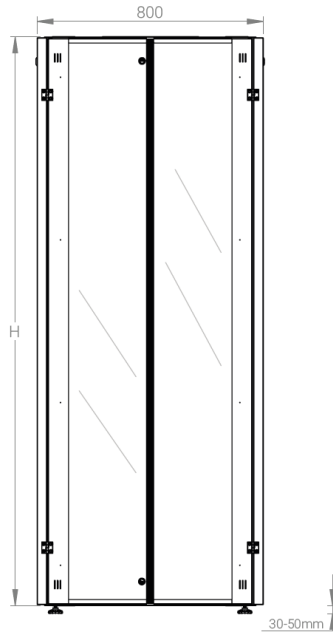

вид спереди