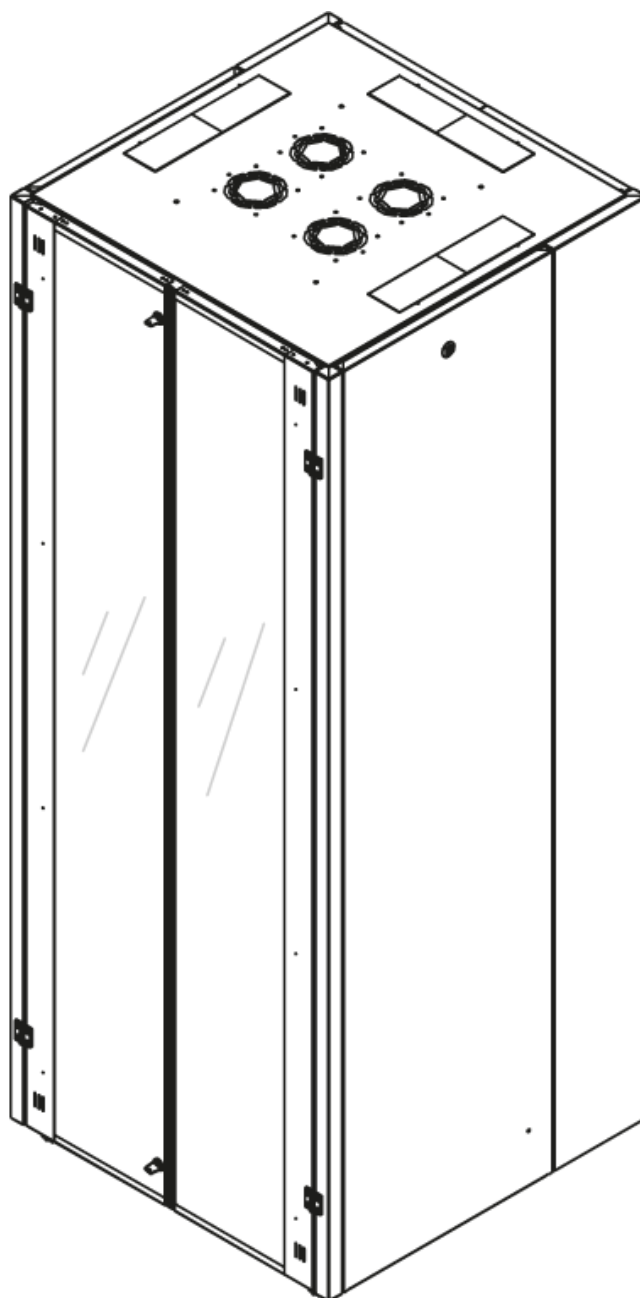

DATAREX

Паспорт
DR-738621

Шкаф напольный, телекоммуникационный 19", 47U 800x800, двойная передняя дверь стекло, двойная задняя металлическая дверь, черный

Распределенная нагрузка: до 600 кг на роликах, базовая 900 кг на опорных ножках.

Ширина: 800 мм.

Глубина: 800 мм.

Максимальная/стандартная/минимальная полезная глубина: 740/570/370 мм.

Высота U: 47.

Комплектация передних дверей: распашные с тонированным ударопрочным стеклом.

Замки передних и задних дверей: цилиндрические сверху и снизу по 2 шт. на каждой стороне.

Угол открытия передних и задних дверей: 180°

Боковые стенки: быстросъемные цельнометаллические с цилиндрическим замком.

Комплектация задних дверей: распашные цельнометаллические.

Совместимость ключей: полная, ключ подходит ко всем замкам всех типов шкафов DATAREX.

Степень защиты по IP: 20

Климатическое исполнение: от -10 до +75 °С УХЛ 4.2 по ГОСТ 15150–69

Цветовое исполнение: черный RAL 9005.

Цвет вставки на стеклянных дверях: RAL 5026.

В комплект поставки входит: комплект регулируемых опорных ножек; комплект проводов заземления; 4 шт. 19" оцинкованных монтажных направляющих; несущие вертикальные опорные продольные и поперечные опорные части конструктива; кронштейны для монтажных направляющих, 2 передних и 2 задних двери; боковые быстросъемные стенки; верх и дно шкафа; комплект крепежа для сборки шкафа; инструкция по сборке; паспорт на изделие.