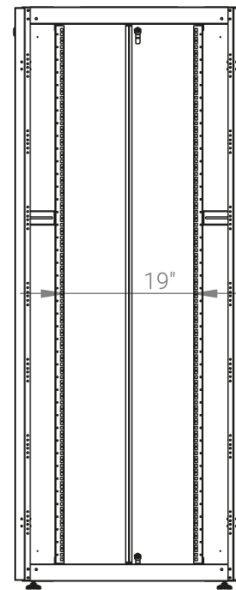

вид спереди без
дверей