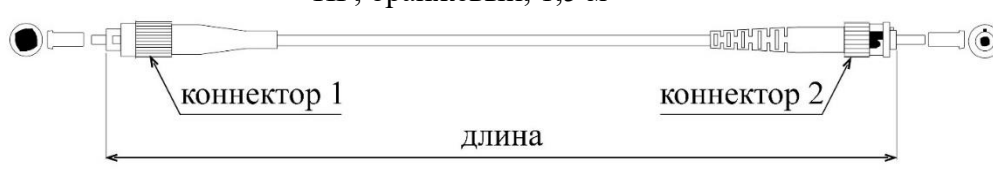

DATAREX

Паспорт

DR-222312

Шнур оптический коммутационный (патч-корд), FC-ST, симплекс (simplex), OM2, нг(А)-HF, оранжевый, 1,5 м

Тип волокна: ММ 50/125, OM2

Конструкция: симплекс

Тип коннектора 1: FC

Тип коннектора 2: ST

Тип полировки коннектора 1: PC

Тип полировки коннектора 2: PC

Цвет коннектора 1: металлический с черным хвостовиком

Цвет коннектора 2: металлический с черным хвостовиком

Диаметр ферулы коннектора 1: 2,5 мм

Диаметр ферулы коннектора 2: 2,5 мм

Материал ферулы коннектора 1: керамика

Материал ферулы коннектора 2: керамика

Цвет оболочки кабеля: оранжевый

Диаметр оболочки кабеля: 3 мм

Материал оболочки кабеля: нг(А)-HF (LSZH) не распространяющий горение при групповой прокладке и не выделяющий коррозионно-активных газообразных продуктов при горении и тлении

Длина патч-корда: 1,5 м

Обратное отражение: ≥ 50 дБ

Воспроизводимость: 0,1 дБ

Радиус изгиба: 15 радиусов кабеля

Предельное усилие на разрыв: 0,23 кг (кабеля без оболочки); 1 кг (в оболочке)

Защита: кевларовые нити/ арамидные нити