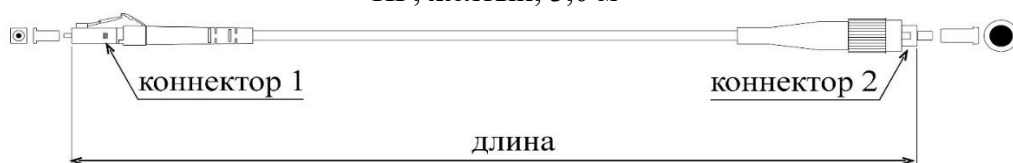

DATAREX

Паспорт

DR-220204

Шнур оптический коммутационный (патч-корд), LC-FC, симплекс (simplex), OS2, нг(А)-HF, желтый, 3,0 м

Тип волокна: SM 9/125, OS2, G.652.D

Конструкция: симплекс

Тип коннектора 1: LC

Тип коннектора 2: FC

Тип полировки коннектора 1: UPC

Тип полировки коннектора 2: UPC

Цвет коннектора 1: синий

Цвет коннектора 2: металлический с синим хвостовиком

Диаметр ферулы коннектора 1: 1,25 мм

Диаметр ферулы коннектора 2: 2,5 мм

Материал ферулы коннектора 1: керамика

Материал ферулы коннектора 2: керамика

Цвет оболочки кабеля: желтый

Диаметр оболочки кабеля: 3 мм

Материал оболочки кабеля: нг(А)-HF (LSZH) не распространяющий горение при групповой прокладке и не выделяющий коррозионно-активных газообразных продуктов при горении и тлении

Длина патч-корда: 3,0 м

Обратное отражение: ≥ 50 дБ

Воспроизводимость: 0,1 дБ

Радиус изгиба: 15 радиусов кабеля

Предельное усилие на разрыв: 0,23 кг (кабеля без оболочки); 1 кг (в оболочке)

Защита: кевларовые нити/ арамидные нити