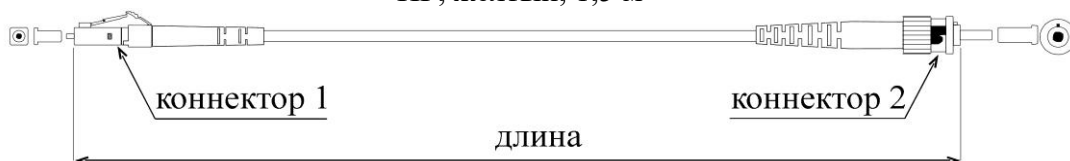

DATAREX

Паспорт

DR-220302

Шнур оптический коммутационный (патч-корд), LC-ST, симплекс (simplex), OS2, нг(A)-HF, желтый, 1,5 м

Тип волокна: SM 9/125, OS2, G.652.D

Конструкция: симплекс

Тип коннектора 1: LC

Тип коннектора 2: ST

Тип полировки коннектора 1: UPC

Тип полировки коннектора 2: UPC

Цвет коннектора 1: синий

Цвет коннектора 2: металлический с синим хвостовиком

Диаметр ферулы коннектора 1: 1,25 мм

Диаметр ферулы коннектора 2: 2,5 мм

Материал ферулы коннектора 1: керамика

Материал ферулы коннектора 2: керамика

Цвет оболочки кабеля: желтый

Диаметр оболочки кабеля: 3 мм

Материал оболочки кабеля: нг(A)-HF (LSZH) не распространяющий горение при групповой прокладке и не выделяющий коррозионно-активных газообразных продуктов при горении и тлении

Длина патч-корда: 1,5 м

Обратное отражение: ≥ 50 дБ

Воспроизводимость: 0,1 дБ

Радиус изгиба: 15 радиусов кабеля

Предельное усилие на разрыв: 0,23 кг (кабеля без оболочки); 1 кг (в оболочке)

Защита: кевларовые нити/ арамидные нити