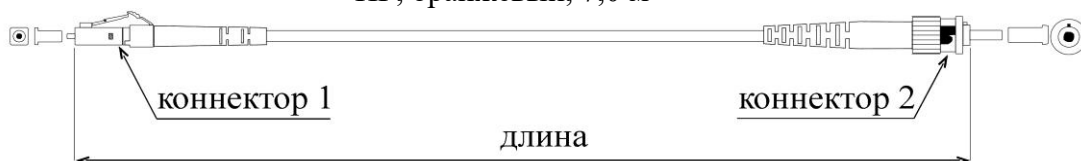

# DATAREX

Паспорт

DR-220316

Шнур оптический коммутационный (патч-корд), LC-ST, симплекс (simplex), OM2, нг(A)-HF, оранжевый, 7,0 м

Тип волокна: ММ 50/125, OM2

Конструкция: симплекс

Тип коннектора 1: LC

Тип коннектора 2: ST

Тип полировки коннектора 1: PC

Тип полировки коннектора 2: PC

Цвет коннектора 1: бежевый

Цвет коннектора 2: металлический с черным хвостовиком

Диаметр ферулы коннектора 1: 1,25 мм

Диаметр ферулы коннектора 2: 2,5 мм

Материал ферулы коннектора 1: керамика

Материал ферулы коннектора 2: керамика

Цвет оболочки кабеля: оранжевый

Диаметр оболочки кабеля: 3 мм

Материал оболочки кабеля: нг(A)-HF (LSZH) не распространяющий горение при групповой прокладке и не выделяющий коррозионно-активных газообразных продуктов при горении и тлении

Длина патч-корда: 7,0 м

Обратное отражение:  $\geq 50$  дБ

Воспроизводимость: 0,1 дБ

Радиус изгиба: 15 радиусов кабеля

Предельное усилие на разрыв: 0,23 кг (кабеля без оболочки); 1 кг (в оболочке)

Защита: кевларовые нити/ арамидные нити