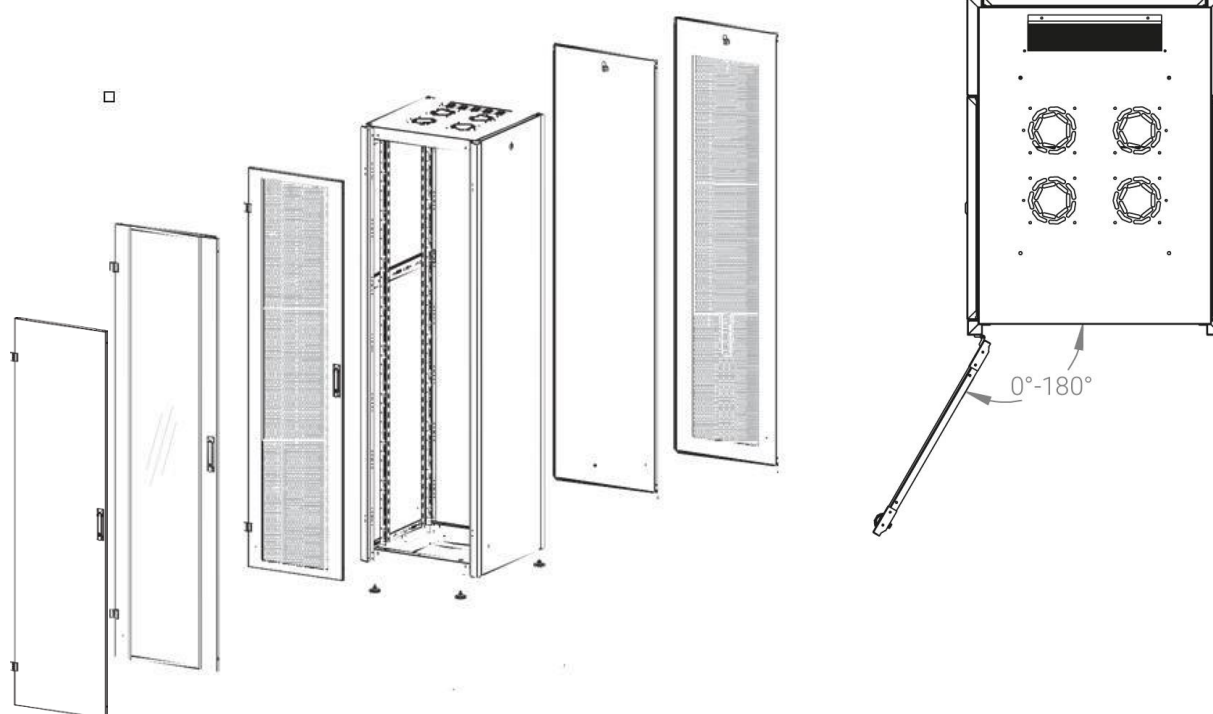

Ширина: 600 мм.

Глубина: 600 мм.

Максимальная/стандартная/минимальная полезная глубина: 540/370/125 мм

Высота U: 42

Комплектация передней двери: перфорированная.

Перфорация передней перфорированной двери и задней перфорированной стенки составляет 70%.

Совместимость ключей: полная, ключ подходит ко всем замкам всех типов шкафов DATAREX.

Степень защиты по IP: 20

Климатическое исполнение: от -10 до +75 °С УХЛ 4.2 по ГОСТ 15150–69

Цветовое исполнение: светло-серый RAL 7035

В комплект поставки входит: комплект регулируемых опорных ножек; комплект проводов заземления; 4 шт. 19" оцинкованных монтажных направляющих; несущие вертикальные опорные продольные и поперечные части конструктива; передняя дверь; задняя стенка; боковые быстросъемные стенки; верх и дно шкафа; комплект крепежа для сборки; щеточный кабельный ввод в крыше; инструкция по сборке; паспорт на изделие.

Конструктив поставляется в разобранном виде в картонной упаковке. Количество мест: 1

*- У шкафов 600 x 600 на всех высотах идет предустановленный щеточный ввод в крыше.

** - У шкафов высотой до 32U не предусмотрена пара поперечных опорных направляющих