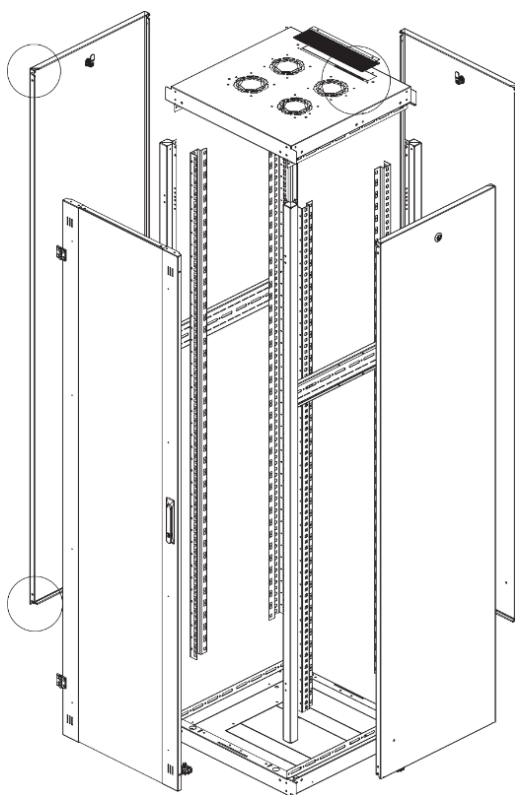

Ширина: 600 мм.

Глубина: 600 мм.

Максимальная/стандартная/минимальная полезная глубина: 540/370/125 мм

Высота U: 42

Комплектация передней двери: перфорированная.

Перфорация передней перфорированной двери и задней перфорированной стенки составляет 70%.

вид сбоку

вид спереди

30-50mm

вид сзади

вид спереди без
двери

вид сбоку без
боковых панелей

Макс./стандарт./мин.
расстояние для
размещения оборудования.

Быстросъемные
боковые и задняя
стенка с замком

Посадочное место под щеточный
кабельный ввод в комплекте

напольные шкафы 19", Ш600мм x Г600мм			
Описание	Габариты ШxГxВ	К-во в комплекте	*Высота в мм, общая без ножек и/или роликов, цоколя
Напольные шкафы 19" 42U, Ш600мм x Г600мм	600x600x2010	1	1980