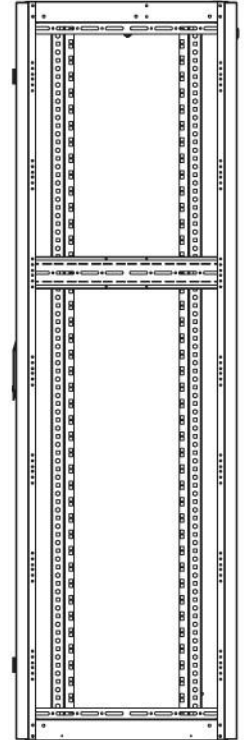

DATAREX

Паспорт
DR-721500

Шкаф напольный, телекоммуникационный 19", 42U 600x600, передняя дверь перфорация, задняя стенка перфорированная, серый

Распределенная нагрузка: до 600 кг на роликах, базовая 900 кг на опорных ножках.

Ширина: 600 мм.

Глубина: 600 мм.

Максимальная/стандартная/минимальная полезная глубина: 540/370/125 мм

Высота U: 42

Комплектация передней двери: перфорированная.

Перфорация передней перфорированной двери и задней перфорированной стенки составляет 70%.

вид сбоку

вид спереди

30-50mm

вид сзади

вид спереди без
двери

вид сбоку без
боковых панелей

Макс./стандарт./мин.
расстояние для
размещения оборудования.

Быстросъемные
боковые и задняя
стенка с замком

Посадочное место под щеточный
кабельный ввод в комплекте

напольные шкафы 19", Ш600мм x Г600мм			
Описание	Габариты ШxГxВ	К-во в комплекте	*Высота в мм, общая без ножек и/или роликов, цоколя
Напольные шкафы 19" 42U, Ш600мм x Г600мм	600x600x2010	1	1980