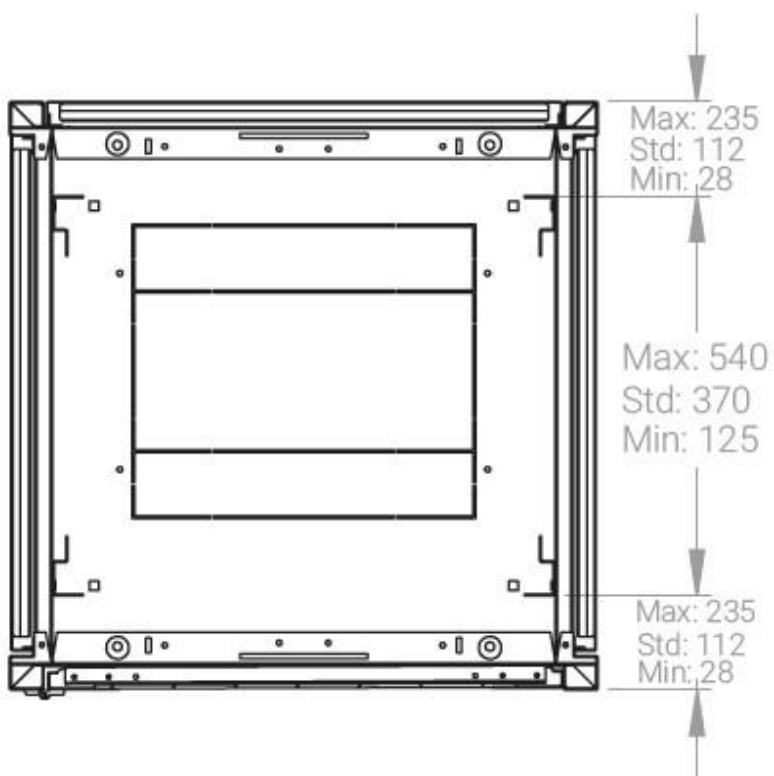

Ширина: 600 мм.

Глубина: 600 мм.

Максимальная/стандартная/минимальная полезная глубина: 540/370/125 мм

Высота U: 42

Комплектация передней двери: перфорированная.

Перфорация передней перфорированной двери и задней перфорированной стенки составляет 70%.

вид сбоку

вид спереди

30-50mm

вид сзади

вид спереди без
двери

вид сбоку без
боковых панелей

Макс./стандарт./мин.
расстояние для
размещения оборудования.

Быстросъемные
боковые и задняя
стенка с замком

Посадочное место под щеточный
кабельный ввод в комплекте

напольные шкафы 19", Ш600мм x Г600мм			
Описание	Габариты ШxГxВ	К-во в комплекте	*Высота в мм, общая без ножек и/или роликов, цоколя
Напольные шкафы 19" 42U, Ш600мм x Г600мм	600x600x2010	1	1980

Логистические данные

Высота, U	Исполнение передней двери	Габариты упаковки, ШxГxВ, мм	Вес нетто, кг	Вес брутто, кг
42	перфорация	700x300x2050	65	77