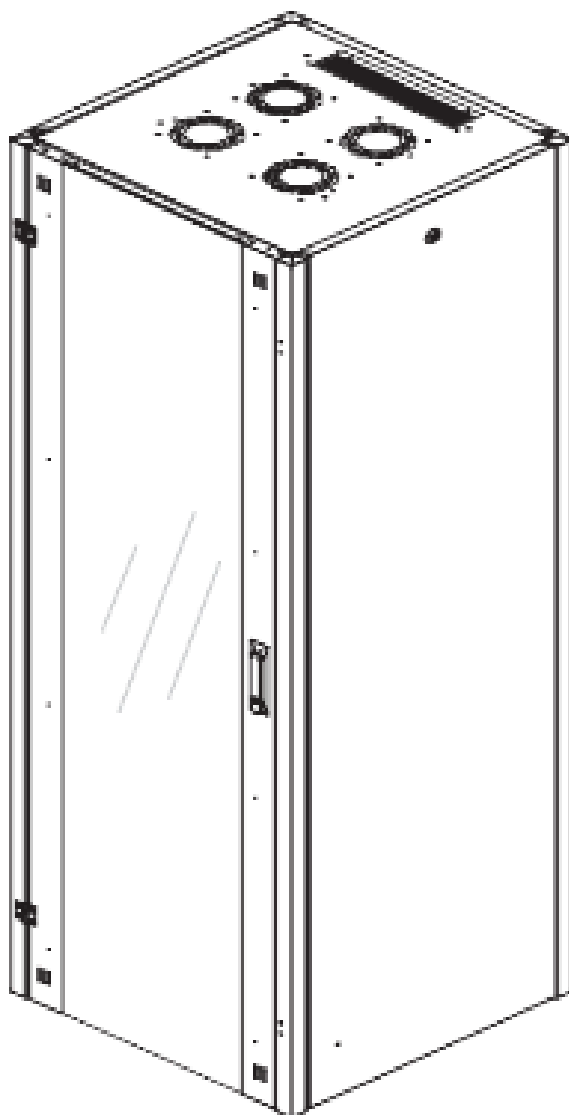

DATAREX

Паспорт
DR-721500

Шкаф напольный, телекоммуникационный 19", 42U 600x600, передняя дверь перфорация, задняя стенка перфорированная, серый

Распределенная нагрузка: до 600 кг на роликах, базовая 900 кг на опорных ножках.

Ширина: 600 мм.

Глубина: 600 мм.

Максимальная/стандартная/минимальная полезная глубина: 540/370/125 мм

Высота U: 42

Комплектация передней двери: перфорированная.

Перфорация передней перфорированной двери и задней перфорированной стенки составляет 70%.