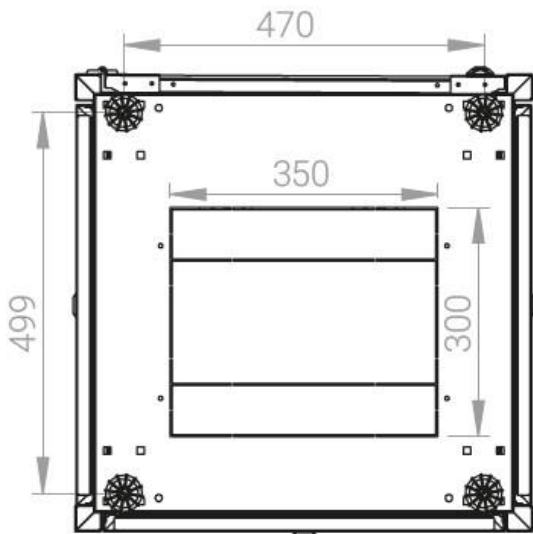

Ширина: 600 мм.

Глубина: 600 мм.

Максимальная/стандартная/минимальная полезная глубина: 540/370/125 мм

Высота U: 42

Комплектация передней двери: перфорированная.

Перфорация передней перфорированной двери и задней перфорированной стенки составляет 70%.

вид сбоку

вид спереди

30-50mm

вид сзади

вид спереди без
двери

вид сбоку без
боковых панелей

Макс./стандарт./мин.
расстояние для
размещения оборудования.

Быстросъемные
боковые и задняя
стенка с замком

Посадочное место под щеточный
кабельный ввод в комплекте

напольные шкафы 19", Ш600мм x Г600мм			
Описание	Габариты ШxГxВ	К-во в комплекте	*Высота в мм, общая без ножек и/или роликов, цоколя
Напольные шкафы 19" 42U, Ш600мм x Г600мм	600x600x2010	1	1980

Логистические данные

Высота, U	Исполнение передней двери	Габариты упаковки, ШxГxВ, мм	Вес нетто, кг	Вес брутто, кг
42	перфорация	700x300x2050	65	77