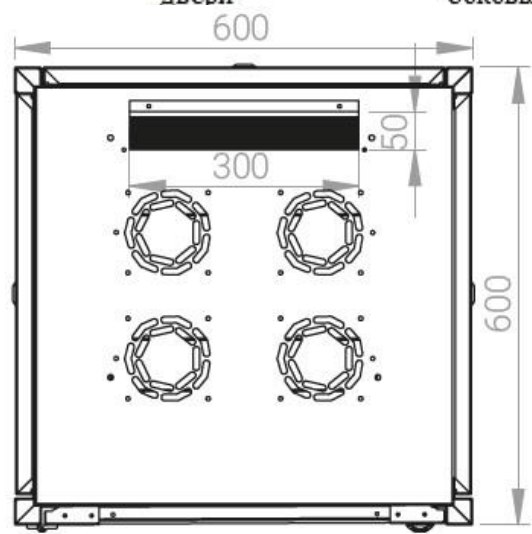

Ширина: 600 мм.

Глубина: 600 мм.

Максимальная/стандартная/минимальная полезная глубина: 540/370/125 мм

Высота U: 42

Комплектация передней двери: перфорированная.

Перфорация передней перфорированной двери и задней перфорированной стенки составляет 70%.

вид сбоку

вид спереди

30-50mm

вид сзади

вид спереди без
двери

вид сбоку без
боковых панелей

Макс./стандарт./мин.
расстояние для
размещения оборудования.

Быстросъемные
боковые и задняя
стенка с замком

Посадочное место под щеточный
кабельный ввод в комплекте

напольные шкафы 19", Ш600мм x Г600мм			
Описание	Габариты ШxГxВ	К-во в комплекте	*Высота в мм, общая без ножек и/или роликов, цоколя
Напольные шкафы 19" 42U, Ш600мм x Г600мм	600x600x2010	1	1980

Логистические данные

Высота, U	Исполнение передней двери	Габариты упаковки, ШxГxВ, мм	Вес нетто, кг	Вес брутто, кг
42	перфорация	700x300x2050	65	77