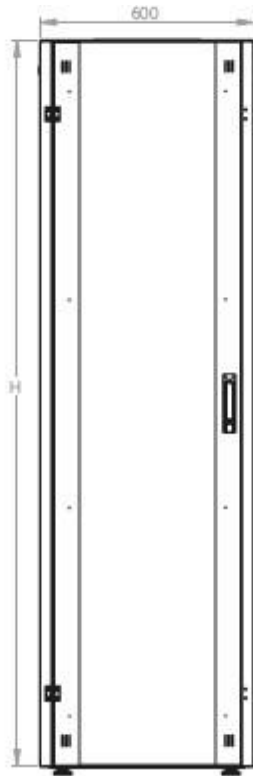

вид спереди