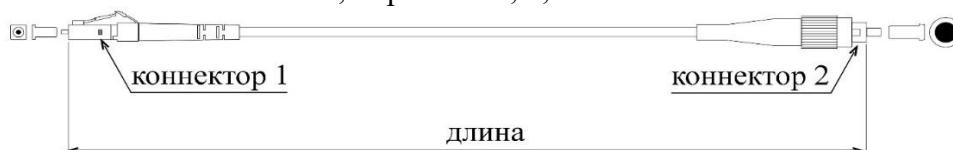

DATAREX

Паспорт

DR-220220

Шнур оптический коммутационный (патч-корд), LC-FC, симплекс (simplex), OM3, нг(A)-HF, бирюзовый, 0,5 м

Тип волокна: MM 50/125, OM3

Конструкция: симплекс

Тип коннектора 1: LC

Тип коннектора 2: FC

Тип полировки коннектора 1: PC

Тип полировки коннектора 2: PC

Цвет коннектора 1: бежевый

Цвет коннектора 2: металлический с черным хвостовиком

Диаметр ферулы коннектора 1: 1,25 мм

Диаметр ферулы коннектора 2: 2,5 мм