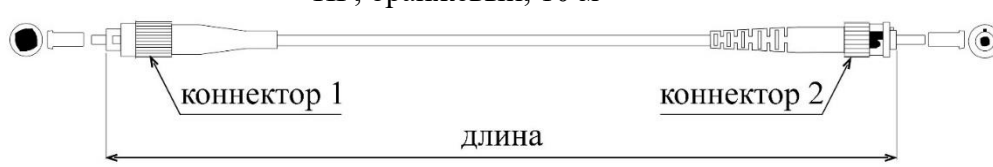

DATAREX

Паспорт

DR-222317

Шнур оптический коммутационный (патч-корд), FC-ST, симплекс (simplex), OM2, нг(A)-HF, оранжевый, 10 м

Тип волокна: ММ 50/125, OM2

Конструкция: симплекс

Тип коннектора 1: FC

Тип коннектора 2: ST

Тип полировки коннектора 1: PC

Тип полировки коннектора 2: PC

Цвет коннектора 1: металлический с черным хвостовиком

Цвет коннектора 2: металлический с черным хвостовиком

Диаметр ферулы коннектора 1: 2,5 мм

Диаметр ферулы коннектора 2: 2,5 мм

Материал ферулы коннектора 1: керамика

Материал ферулы коннектора 2: керамика

Цвет оболочки кабеля: оранжевый

Диаметр оболочки кабеля: 3 мм

Материал оболочки кабеля: нг(A)-HF (LSZH) не распространяющий горение при групповой прокладке и не выделяющий коррозионно-активных газообразных продуктов при горении и тлении

Длина патч-корда: 10,0 м

Обратное отражение: ≥ 50 дБ

Воспроизводимость: 0,1 дБ

Радиус изгиба: 15 радиусов кабеля

Предельное усилие на разрыв: 0,23 кг (кабеля без оболочки); 1 кг (в оболочке)

Защита: кевларовые нити/ арамидные нити