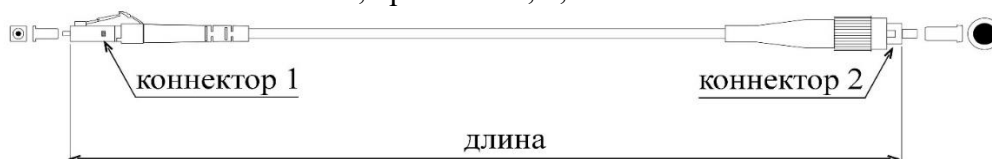

DATAREX

Паспорт

DR-220211

Шнур оптический коммутационный (патч-корд), LC-FC, симплекс (simplex), OM2, нг(A)-HF, оранжевый, 1,0 м

Тип волокна: ММ 50/125, OM2

Конструкция: симплекс

Тип коннектора 1: LC

Тип коннектора 2: FC

Тип полировки коннектора 1: PC

Тип полировки коннектора 2: PC

Цвет коннектора 1: бежевый

Цвет коннектора 2: металлический с черным хвостовиком

Диаметр ферулы коннектора 1: 1,25 мм

Диаметр ферулы коннектора 2: 2,5 мм

Материал ферулы коннектора 1: керамика

Материал ферулы коннектора 2: керамика

Цвет оболочки кабеля: оранжевый

Диаметр оболочки кабеля: 3 мм

Материал оболочки кабеля: нг(A)-HF (LSZH) не распространяющий горение при групповой прокладке и не выделяющий коррозионно-активных газообразных продуктов при горении и тлении

Длина патч-корда: 1,0 м

Обратное отражение: ≥ 50 дБ

Воспроизводимость: 0,1 дБ

Радиус изгиба: 15 радиусов кабеля

Предельное усилие на разрыв: 0,23 кг (кабеля без оболочки); 1 кг (в оболочке)

Защита: кевларовые нити/ арамидные нити