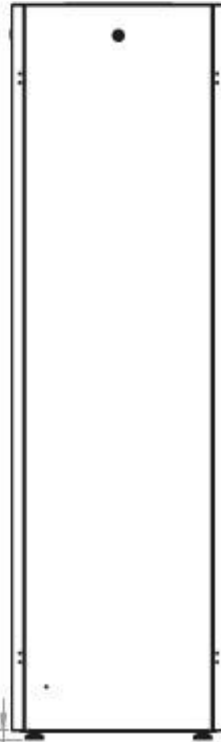

30-50mm

вид сзади