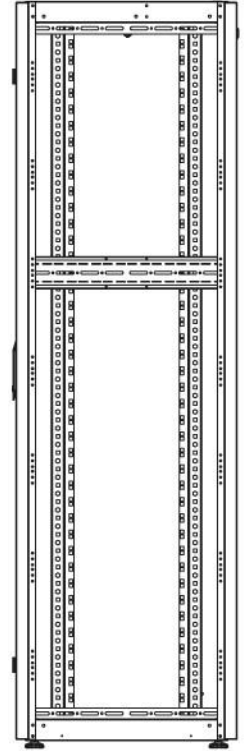

DATAREX

Паспорт
DR-700300

Шкаф напольный, телекоммуникационный 19", 32U 600х600, передняя дверь
стекло, задняя стенка сплошная, металл, серый

Распределенная нагрузка: до 600 кг на роликах, базовая 900 кг на опорных ножках.

Ширина: 600 мм.

Глубина: 600 мм.

Максимальная/стандартная/минимальная полезная глубина: 540/370/125 мм

Высота U: 32

Комплектация передней двери: с тонированным ударопрочным стеклом.

Замок передней двери: усиленный точечный.

вид сбоку

вид спереди

30-50mm

вид сзади

вид спереди без
двери

вид сбоку без
боковых панелей

Макс./стандарт./мин.
расстояние для
размещения оборудования.

Быстросъемные
боковые и задняя
стенка с замком

Посадочное место под щеточный
кабельный ввод в комплекте

напольные шкафы 19", Ш600мм x Г600мм			
Описание	Габариты ШxГxВ	К-во в комплекте	*Высота в мм, общая без ножек и/или роликов, цоколя
Напольные шкафы 19" 32U, Ш600мм x Г600мм	600x600x1566	1	1536