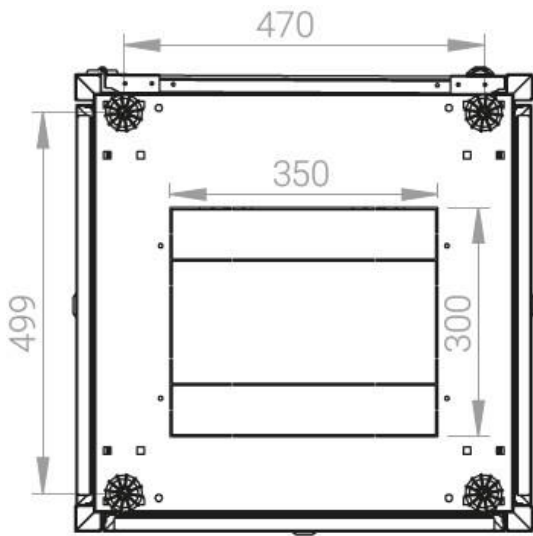

Ширина: 600 мм.

Глубина: 600 мм.

Максимальная/стандартная/минимальная полезная глубина: 540/370/125 мм

Высота U: 32

Комплектация передней двери: с тонированным ударопрочным стеклом.

Замок передней двери: усиленный точечный.

вид сбоку

вид спереди

30-50mm

вид сзади

вид спереди без
двери

вид сбоку без
боковых панелей

Макс./стандарт./мин.
расстояние для
размещения оборудования.

Быстросъемные
боковые и задняя
стенка с замком

Посадочное место под щеточный
кабельный ввод в комплекте

напольные шкафы 19", Ш600мм x Г600мм			
Описание	Габариты ШxГxВ	К-во в комплекте	*Высота в мм, общая без ножек и/или роликов, цоколя
Напольные шкафы 19" 32U, Ш600мм x Г600мм	600x600x1566	1	1536

Логистические данные

Высота, U	Исполнение передней двери	Габариты упаковки, ШxГxВ, мм	Вес нетто, кг	Вес брутто, кг
32	стекло	700x300x1620	54,8	64,8