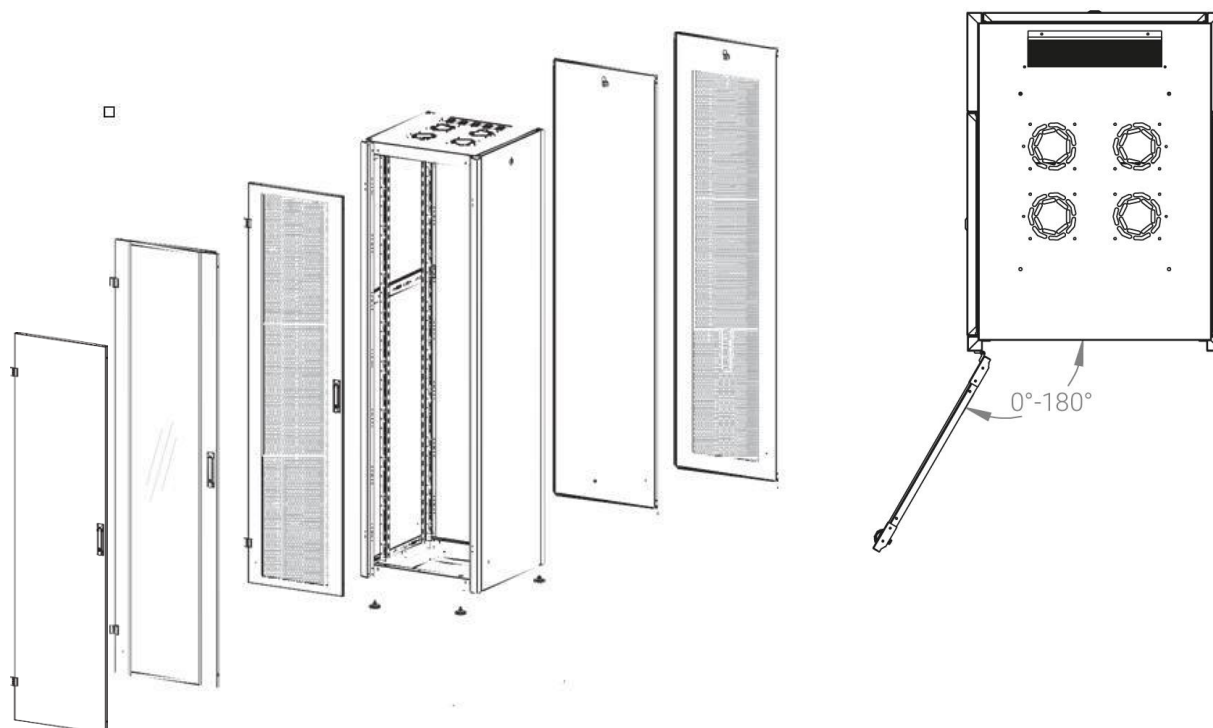

Ширина: 600 мм.

Глубина: 600 мм.

Максимальная/стандартная/минимальная полезная глубина: 540/370/125 мм

Высота U: 32

Комплектация передней двери: с тонированным ударопрочным стеклом.

Замок передней двери: усиленный точечный.

Совместимость ключей: полная, ключ подходит ко всем замкам всех типов шкафов DATAREX.

Степень защиты по IP: 20

Климатическое исполнение: от -10 до +75 °С УХЛ 4.2 по ГОСТ 15150-69

Цветовое исполнение: светло-серый RAL 7035

Цвет вставки на стеклянных дверях: RAL 5026

В комплект поставки входит: комплект регулируемых опорных ножек; комплект проводов заземления; 4 шт. 19" оцинкованных монтажных направляющих; несущие вертикальные опорные продольные и поперечные части конструктива; передняя дверь; задняя стенка; боковые быстросъемные стенки; верх и дно шкафа; комплект крепежа для сборки; щеточный кабельный ввод в крыше; инструкция по сборке; паспорт на изделие.

Конструктив поставляется в разобранном виде в картонной упаковке. Количество мест: 1

*- У шкафов 600 x 600 на всех высотах идет предустановленный щеточный ввод в крыше.

** - У шкафов высотой до 32U не предусмотрена пара поперечных опорных направляющих