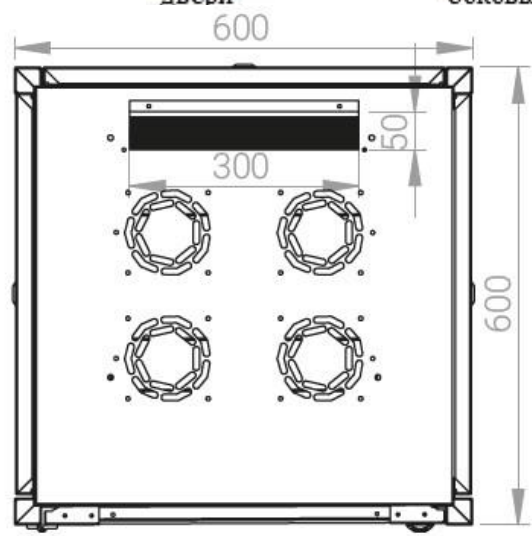

Ширина: 600 мм.

Глубина: 600 мм.

Максимальная/стандартная/минимальная полезная глубина: 540/370/125 мм

Высота U: 32

Комплектация передней двери: с тонированным ударопрочным стеклом.

Замок передней двери: усиленный точечный.

вид сбоку

вид спереди

30-50mm

вид сзади

вид спереди без
двери

вид сбоку без
боковых панелей

Макс./стандарт./мин.
расстояние для
размещения оборудования.

Быстросъемные
боковые и задняя
стенка с замком

Посадочное место под щеточный
кабельный ввод в комплекте

напольные шкафы 19", Ш600мм x Г600мм			
Описание	Габариты ШxГxВ	К-во в комплекте	*Высота в мм, общая без ножек и/или роликов, цоколя
Напольные шкафы 19" 32U, Ш600мм x Г600мм	600x600x1566	1	1536

Логистические данные

Высота, U	Исполнение передней двери	Габариты упаковки, ШxГxВ, мм	Вес нетто, кг	Вес брутто, кг
32	стекло	700x300x1620	54,8	64,8