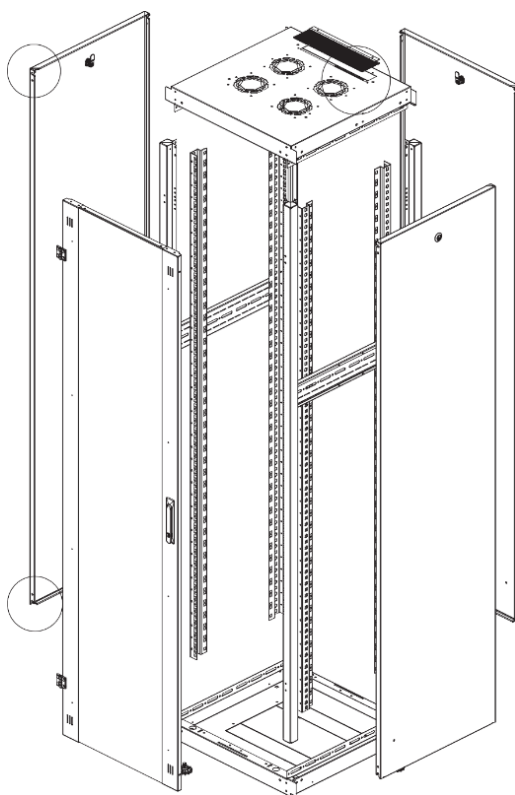

Ширина: 600 мм.

Глубина: 600 мм.

Максимальная/стандартная/минимальная полезная глубина: 540/370/125 мм

Высота U: 32

Комплектация передней двери: с тонированным ударопрочным стеклом.

Замок передней двери: усиленный точечный.

вид сбоку

вид спереди

30-50mm

вид сзади

вид спереди без
двери

вид сбоку без
боковых панелей

Макс./стандарт./мин.
расстояние для
размещения оборудования.

Быстросъемные
боковые и задняя
стенка с замком

Посадочное место под щеточный
кабельный ввод в комплекте

напольные шкафы 19", Ш600мм x Г600мм			
Описание	Габариты ШxГxВ	К-во в комплекте	*Высота в мм, общая без ножек и/или роликов, цоколя
Напольные шкафы 19" 32U, Ш600мм x Г600мм	600x600x1566	1	1536