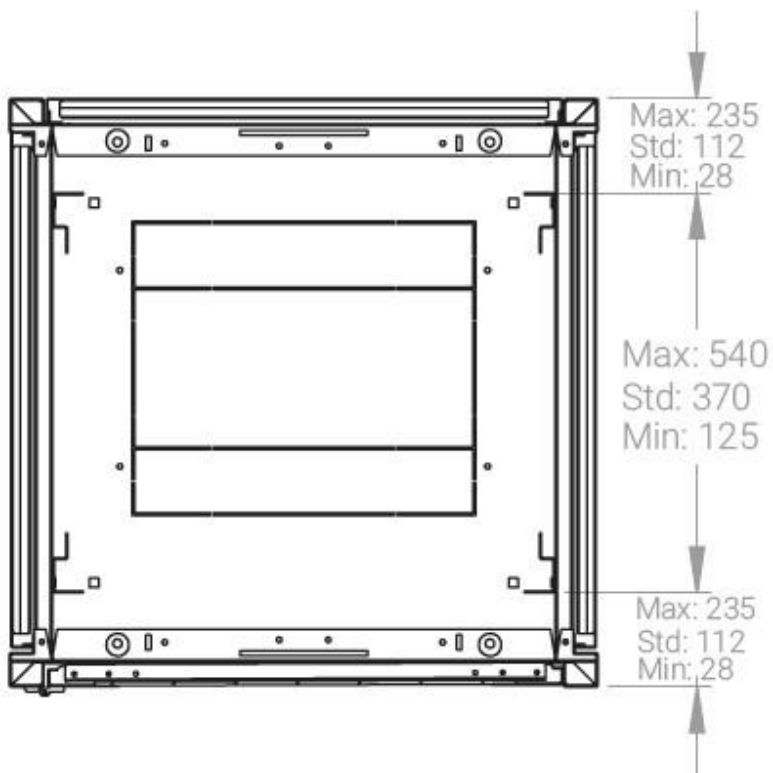

Ширина: 600 мм.

Глубина: 600 мм.

Максимальная/стандартная/минимальная полезная глубина: 540/370/125 мм

Высота U: 32

Комплектация передней двери: с тонированным ударопрочным стеклом.

Замок передней двери: усиленный точечный.

вид сбоку

вид спереди

30-50mm

вид сзади

вид спереди без
двери

вид сбоку без
боковых панелей

Макс./стандарт./мин.
расстояние для
размещения оборудования.

Быстросъемные
боковые и задняя
стенка с замком

Посадочное место под щеточный
кабельный ввод в комплекте

напольные шкафы 19", Ш600мм x Г600мм			
Описание	Габариты ШxГxВ	К-во в комплекте	*Высота в мм, общая без ножек и/или роликов, цоколя
Напольные шкафы 19" 32U, Ш600мм x Г600мм	600x600x1566	1	1536

Логистические данные

Высота, U	Исполнение передней двери	Габариты упаковки, ШxГxВ, мм	Вес нетто, кг	Вес брутто, кг
32	стекло	700x300x1620	54,8	64,8