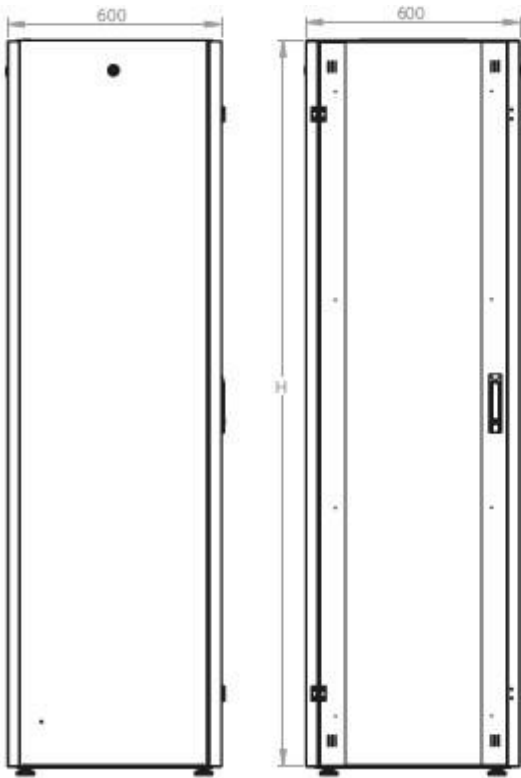

вид спереди

вид сбоку