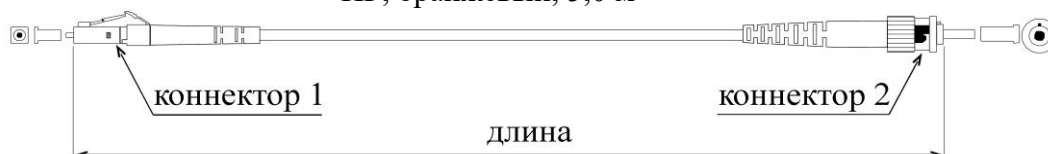

DATAREX

Паспорт

DR-220315

Шнур оптический коммутационный (патч-корд), LC-ST, симплекс (simplex), OM2, нг(A)-HF, оранжевый, 5,0 м

Тип волокна: MM 50/125, OM2

Конструкция: симплекс

Тип коннектора 1: LC

Тип коннектора 2: ST

Тип полировки коннектора 1: PC

Тип полировки коннектора 2: PC

Цвет коннектора 1: бежевый

Цвет коннектора 2: металлический с черным хвостовиком

Диаметр ферулы коннектора 1: 1,25 мм

Диаметр ферулы коннектора 2: 2,5 мм

Материал ферулы коннектора 1: керамика

Материал ферулы коннектора 2: керамика

Цвет оболочки кабеля: оранжевый

Диаметр оболочки кабеля: 3 мм

Материал оболочки кабеля: нг(A)-HF (LSZH) не распространяющий горение при групповой прокладке и не выделяющий коррозионно-активных газообразных продуктов при горении и тлении