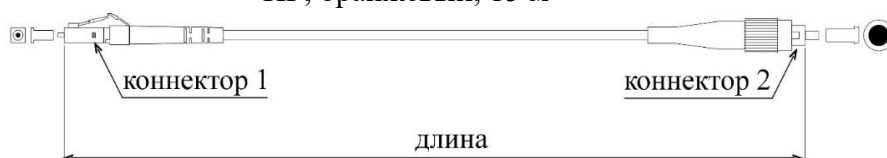

DATAREX

Паспорт

DR-220218

Шнур оптический коммутационный (патч-корд), LC-FC, симплекс (simplex), OM2, нг(A)-HF, оранжевый, 15 м

Тип волокна: ММ 50/125, OM2

Конструкция: симплекс

Тип коннектора 1: LC

Тип коннектора 2: FC

Тип полировки коннектора 1: PC

Тип полировки коннектора 2: PC

Цвет коннектора 1: бежевый

Цвет коннектора 2: металлический с черным хвостовиком

Диаметр ферулы коннектора 1: 1,25 мм

Диаметр ферулы коннектора 2: 2,5 мм

Материал ферулы коннектора 1: керамика

Материал ферулы коннектора 2: керамика

Цвет оболочки кабеля: оранжевый

Диаметр оболочки кабеля: 3 мм

Материал оболочки кабеля: нг(A)-HF (LSZH) не распространяющий горение при групповой прокладке и не выделяющий коррозионно-активных газообразных продуктов при горении и тлении