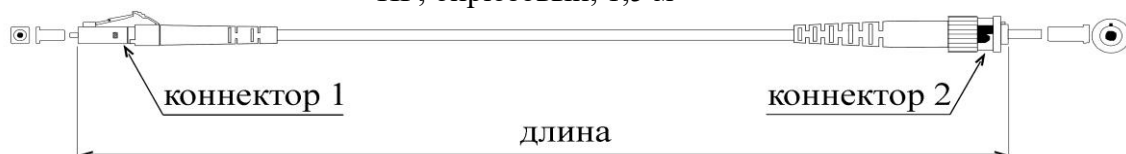

DATAREX

Паспорт

DR-220322

Шнур оптический коммутационный (патч-корд), LC-ST, симплекс (simplex), OM3, нг(A)-HF, бирюзовый, 1,5 м

Тип волокна: MM 50/125, OM3

Конструкция: симплекс

Тип коннектора 1: LC

Тип коннектора 2: ST

Тип полировки коннектора 1: PC

Тип полировки коннектора 2: PC

Цвет коннектора 1: бежевый

Цвет коннектора 2: металлический с черным хвостовиком

Диаметр ферулы коннектора 1: 1,25 мм

Диаметр ферулы коннектора 2: 2,5 мм

Материал ферулы коннектора 1: керамика

Материал ферулы коннектора 2: керамика

Цвет оболочки кабеля: бирюзовый

Диаметр оболочки кабеля: 3 мм

Материал оболочки кабеля: нг(A)-HF (LSZH) не распространяющий горение при групповой прокладке и не выделяющий коррозионно-активных газообразных продуктов при горении и тлении