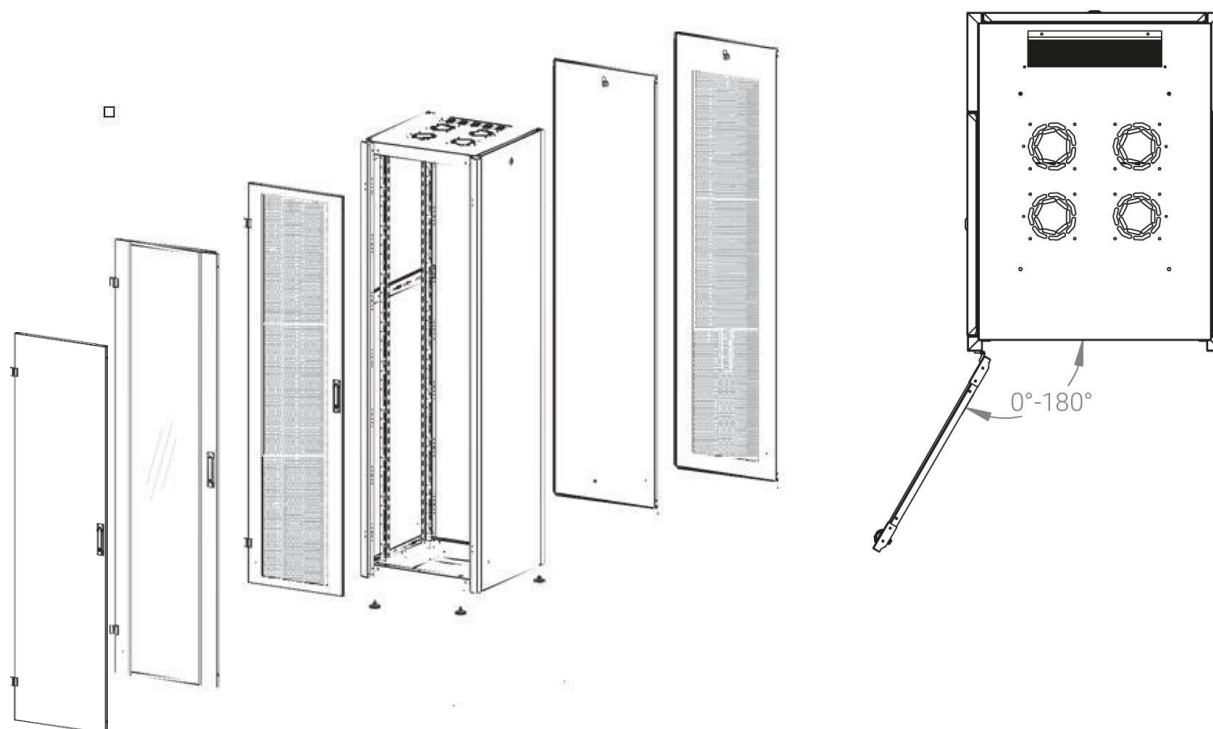

Ширина: 600 мм.

Глубина: 600 мм.

Максимальная/стандартная/минимальная полезная глубина: 540/370/125 мм

Высота U: 47

Комплектация передней двери: цельнометаллическая.

Замок передней двери: усиленный точечный.

Совместимость ключей: полная, ключ подходит ко всем замкам всех типов шкафов DATAREX.

Степень защиты по IP: 20

Климатическое исполнение: от -10 до +75 °С УХЛ 4.2 по ГОСТ 15150–69

Цветовое исполнение: светло-серый RAL 7035

В комплект поставки входит: комплект регулируемых опорных ножек; комплект проводов заземления; 4 шт. 19" оцинкованных монтажных направляющих; несущие вертикальные опорные продольные и поперечные части конструктива; передняя дверь; задняя стенка; боковые быстросъемные стенки; верх и дно шкафа; комплект крепежа для сборки; щеточный кабельный ввод в крыше; инструкция по сборке; паспорт на изделие.

Конструктив поставляется в разобранном виде в картонной упаковке. Количество мест: 1

\*- У шкафов 600 x 600 на всех высотах идет предустановленный щеточный ввод в крыше.

\*\* - У шкафов высотой до 32U не предусмотрена пара поперечных опорных направляющих