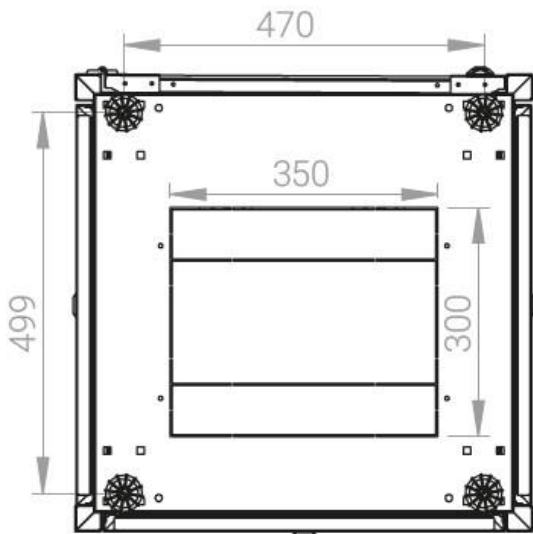

Ширина: 600 мм.

Глубина: 600 мм.

Максимальная/стандартная/минимальная полезная глубина: 540/370/125 мм

Высота U: 47

Комплектация передней двери: цельнометаллическая.

Замок передней двери: усиленный точечный.

вид сбоку

вид спереди

30-50mm

вид сзади

вид спереди без  
двери

вид сбоку без  
боковых панелей

Макс./стандарт./мин.  
расстояние для  
размещения оборудования.

Быстросъемные  
боковые и задняя  
стенка с замком

Посадочное место под щеточный  
кабельный ввод в комплекте

напольные шкафы 19", Ш600мм x Г600мм			
Описание	Габариты ШxГxВ	К-во в комплекте	*Высота в мм, общая без ножек и/или роликов, цоколя
Напольные шкафы 19" 47U, Ш600мм x Г600мм	600x600x2232	1	2202

#### Логистические данные

Высота, U	Исполнение передней двери	Габариты упаковки, ШxГxВ, мм	Вес нетто, кг	Вес брутто, кг
47	металл	700x300x2300	71,6	84,1