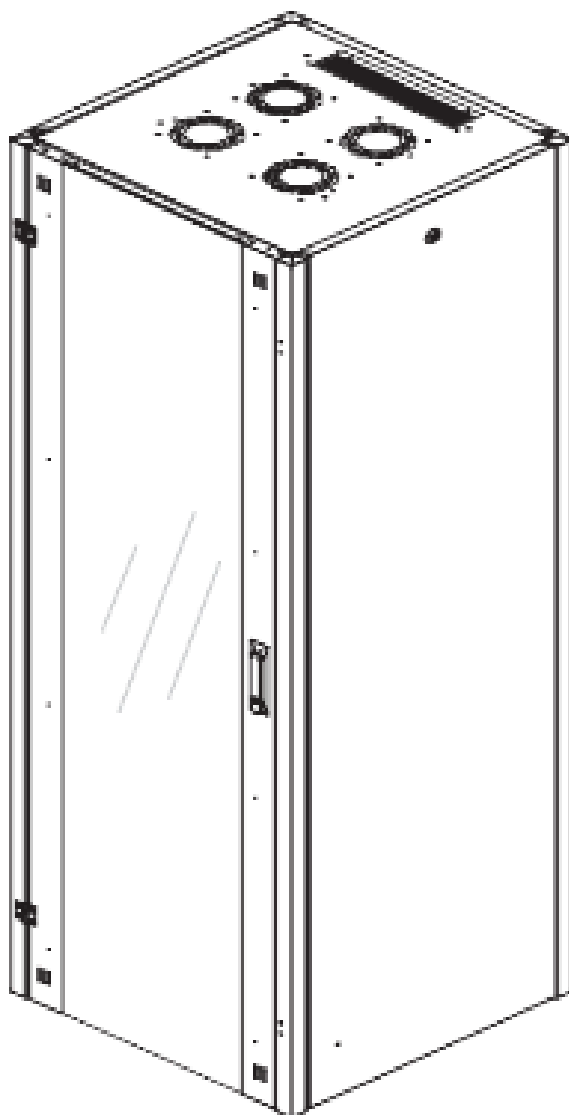

# DATAREX

Паспорт  
DR-710600

Шкаф напольный, телекоммуникационный 19", 47U 600x600, передняя дверь металл, задняя стенка сплошная, металл, серый

Распределенная нагрузка: до 600 кг на роликах, базовая 900 кг на опорных ножках.

Ширина: 600 мм.

Глубина: 600 мм.

Максимальная/стандартная/минимальная полезная глубина: 540/370/125 мм

Высота U: 47

Комплектация передней двери: цельнометаллическая.

Замок передней двери: усиленный точечный.