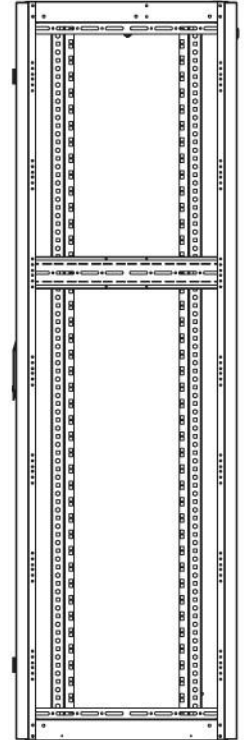

# DATAREX

Паспорт  
DR-710600

Шкаф напольный, телекоммуникационный 19", 47U 600x600, передняя дверь металл, задняя стенка сплошная, металл, серый

Распределенная нагрузка: до 600 кг на роликах, базовая 900 кг на опорных ножках.

Ширина: 600 мм.

Глубина: 600 мм.

Максимальная/стандартная/минимальная полезная глубина: 540/370/125 мм

Высота U: 47

Комплектация передней двери: цельнометаллическая.

Замок передней двери: усиленный точечный.

вид сбоку

вид спереди

30-50mm

вид сзади

вид спереди без  
двери

вид сбоку без  
боковых панелей

Макс./стандарт./мин.  
расстояние для  
размещения оборудования.

Быстросъемные  
боковые и задняя  
стенка с замком

Посадочное место под щеточный  
кабельный ввод в комплекте

напольные шкафы 19", Ш600мм x Г600мм			
Описание	Габариты ШxГxВ	К-во в комплекте	*Высота в мм, общая без ножек и/или роликов, цоколя
Напольные шкафы 19" 47U, Ш600мм x Г600мм	600x600x2232	1	2202