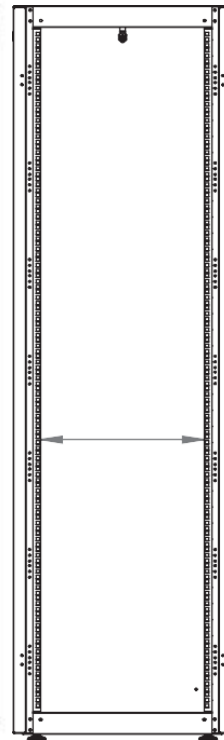

# DATAREX

Паспорт  
DR-710600

Шкаф напольный, телекоммуникационный 19", 47U 600x600, передняя дверь металл, задняя стенка сплошная, металл, серый

Распределенная нагрузка: до 600 кг на роликах, базовая 900 кг на опорных ножках.

Ширина: 600 мм.

Глубина: 600 мм.

Максимальная/стандартная/минимальная полезная глубина: 540/370/125 мм

Высота U: 47

Комплектация передней двери: цельнометаллическая.

Замок передней двери: усиленный точечный.

вид сбоку

вид спереди

30-50mm

вид сзади

вид спереди без  
двери

вид сбоку без  
боковых панелей

Макс./стандарт./мин.  
расстояние для  
размещения оборудования.

Быстросъемные  
боковые и задняя  
стенка с замком

Посадочное место под щеточный  
кабельный ввод в комплекте

напольные шкафы 19", Ш600мм x Г600мм			
Описание	Габариты ШxГxВ	К-во в комплекте	*Высота в мм, общая без ножек и/или роликов, цоколя
Напольные шкафы 19" 47U, Ш600мм x Г600мм	600x600x2232	1	2202