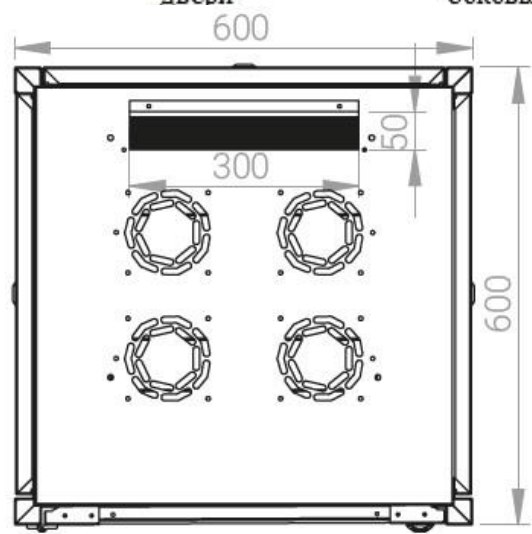

Ширина: 600 мм.

Глубина: 600 мм.

Максимальная/стандартная/минимальная полезная глубина: 540/370/125 мм

Высота U: 47

Комплектация передней двери: цельнометаллическая.

Замок передней двери: усиленный точечный.

вид сбоку

вид спереди

30-50mm

вид сзади

вид спереди без  
двери

вид сбоку без  
боковых панелей

Макс./стандарт./мин.  
расстояние для  
размещения оборудования.

Быстросъемные  
боковые и задняя  
стенка с замком

Посадочное место под щеточный  
кабельный ввод в комплекте

напольные шкафы 19", Ш600мм x Г600мм			
Описание	Габариты ШxГxВ	К-во в комплекте	*Высота в мм, общая без ножек и/или роликов, цоколя
Напольные шкафы 19" 47U, Ш600мм x Г600мм	600x600x2232	1	2202