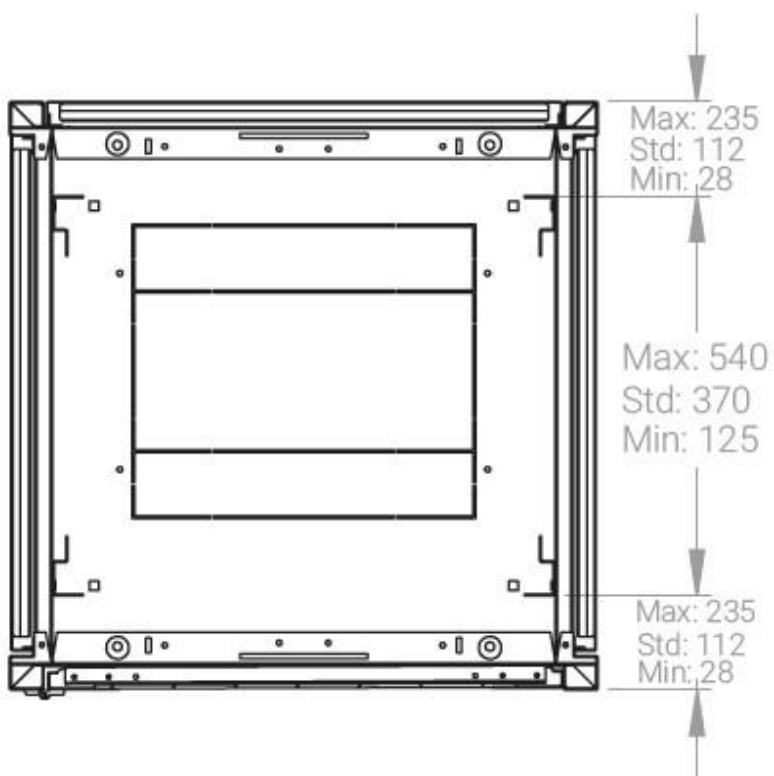

Ширина: 600 мм.

Глубина: 600 мм.

Максимальная/стандартная/минимальная полезная глубина: 540/370/125 мм

Высота U: 47

Комплектация передней двери: цельнометаллическая.

Замок передней двери: усиленный точечный.

вид сбоку

вид спереди

30-50mm

вид сзади

вид спереди без  
двери

вид сбоку без  
боковых панелей

Макс./стандарт./мин.  
расстояние для  
размещения оборудования.

Быстросъемные  
боковые и задняя  
стенка с замком

Посадочное место под щеточный  
кабельный ввод в комплекте

напольные шкафы 19", Ш600мм x Г600мм			
Описание	Габариты ШxГxВ	К-во в комплекте	*Высота в мм, общая без ножек и/или роликов, цоколя
Напольные шкафы 19" 47U, Ш600мм x Г600мм	600x600x2232	1	2202

#### Логистические данные

Высота, U	Исполнение передней двери	Габариты упаковки, ШxГxВ, мм	Вес нетто, кг	Вес брутто, кг
47	металл	700x300x2300	71,6	84,1