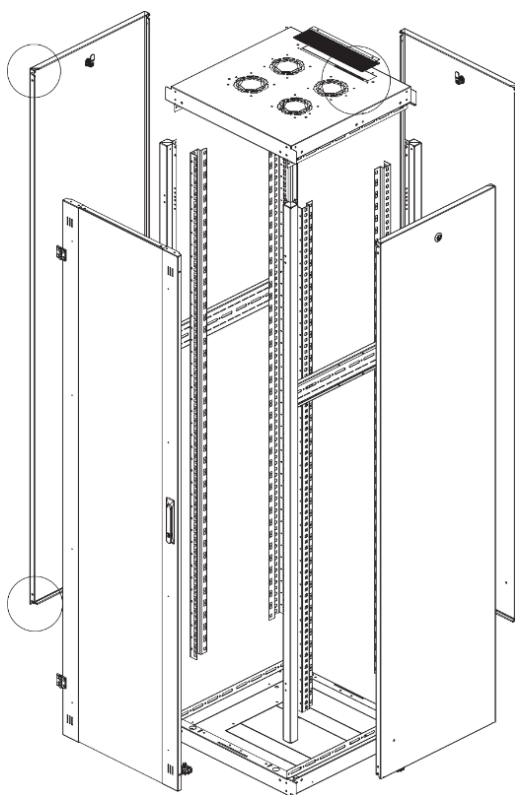

Ширина: 600 мм.

Глубина: 600 мм.

Максимальная/стандартная/минимальная полезная глубина: 540/370/125 мм

Высота U: 47

Комплектация передней двери: цельнометаллическая.

Замок передней двери: усиленный точечный.

Конструктив поставляется в разобранном виде в картонной упаковке. Количество мест: 1

\*- У шкафов 600 x 600 на всех высотах идет предустановленный щеточный ввод в крыше.

\*\* - У шкафов высотой до 32U не предусмотрена пара поперечных опорных направляющих

вид сбоку

вид спереди

30-50mm

вид сзади

вид спереди без  
двери

вид сбоку без  
боковых панелей

Макс./стандарт./мин.  
расстояние для  
размещения оборудования.

Быстросъемные  
боковые и задняя  
стенка с замком

Посадочное место под щеточный  
кабельный ввод в комплекте

напольные шкафы 19", Ш600мм x Г600мм			
Описание	Габариты ШxГxВ	К-во в комплекте	*Высота в мм, общая без ножек и/или роликов, цоколя
Напольные шкафы 19" 47U, Ш600мм x Г600мм	600x600x2232	1	2202