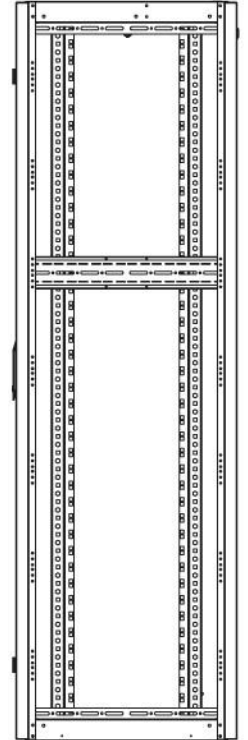

DATAREX

Паспорт
DR-710100

Шкаф напольный, телекоммуникационный 19", 22U 600x600, передняя дверь металл, задняя стенка сплошная, металл, серый

Распределенная нагрузка: до 600 кг на роликах, базовая 900 кг на опорных ножках.

Ширина: 600 мм.

Глубина: 600 мм.

Максимальная/стандартная/минимальная полезная глубина: 540/370/125 мм

Высота U: 22

Комплектация передней двери: цельнометаллическая.

Замок передней двери: усиленный точечный.

вид сбоку

вид спереди

30-50mm

вид сзади

вид спереди без
двери

вид сбоку без
боковых панелей

Макс./стандарт./мин.
расстояние для
размещения оборудования.

Быстросъемные
боковые и задняя
стенка с замком

Посадочное место под щеточный
кабельный ввод в комплекте

напольные шкафы 19", Ш600мм x Г600мм			
Описание	Габариты ШxГxВ	К-во в комплекте	*Высота в мм, общая без ножек и/или роликов, цоколя
Напольные шкафы 19" 22U, Ш600мм x Г600мм	600x600x1121	1	1091