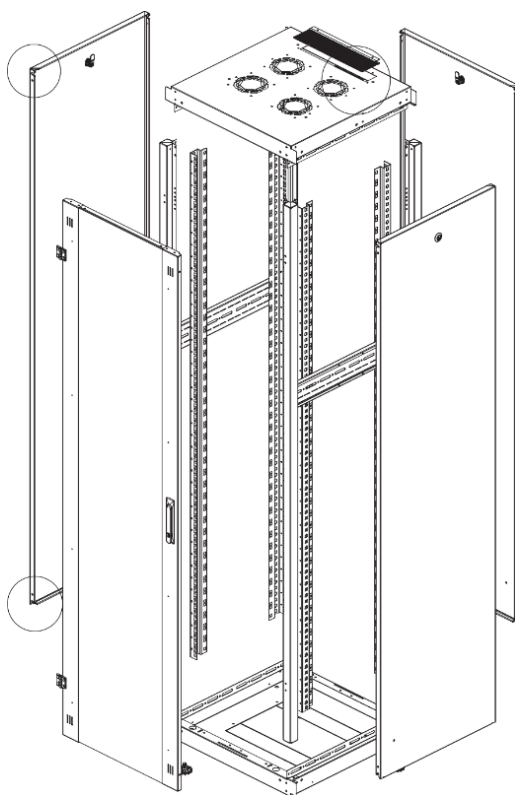

Ширина: 600 мм.

Глубина: 600 мм.

Максимальная/стандартная/минимальная полезная глубина: 540/370/125 мм

Высота U: 22

Комплектация передней двери: цельнометаллическая.

Замок передней двери: усиленный точечный.

вид сбоку

вид спереди

30-50mm

вид сзади

вид спереди без
двери

вид сбоку без
боковых панелей

Макс./стандарт./мин.
расстояние для
размещения оборудования.

Быстросъемные
боковые и задняя
стенка с замком

Посадочное место под щеточный
кабельный ввод в комплекте

напольные шкафы 19", Ш600мм x Г600мм			
Описание	Габариты ШxГxВ	К-во в комплекте	*Высота в мм, общая без ножек и/или роликов, цоколя
Напольные шкафы 19" 22U, Ш600мм x Г600мм	600x600x1121	1	1091