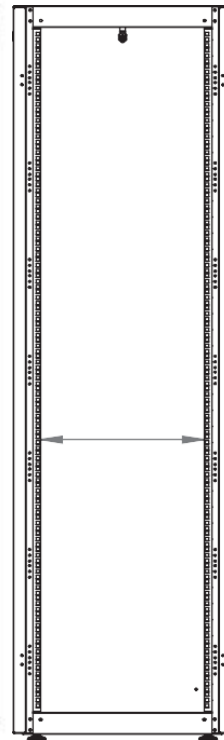

DATAREX

Паспорт
DR-710100

Шкаф напольный, телекоммуникационный 19", 22U 600x600, передняя дверь металл, задняя стенка сплошная, металл, серый

Распределенная нагрузка: до 600 кг на роликах, базовая 900 кг на опорных ножках.

Ширина: 600 мм.

Глубина: 600 мм.

Максимальная/стандартная/минимальная полезная глубина: 540/370/125 мм

Высота U: 22

Комплектация передней двери: цельнометаллическая.

Замок передней двери: усиленный точечный.

вид сбоку

вид спереди

30-50mm

вид сзади

вид спереди без
двери

вид сбоку без
боковых панелей

Макс./стандарт./мин.
расстояние для
размещения оборудования.

Быстросъемные
боковые и задняя
стенка с замком

Посадочное место под щеточный
кабельный ввод в комплекте

напольные шкафы 19", Ш600мм x Г600мм			
Описание	Габариты ШxГxВ	К-во в комплекте	*Высота в мм, общая без ножек и/или роликов, цоколя
Напольные шкафы 19" 22U, Ш600мм x Г600мм	600x600x1121	1	1091