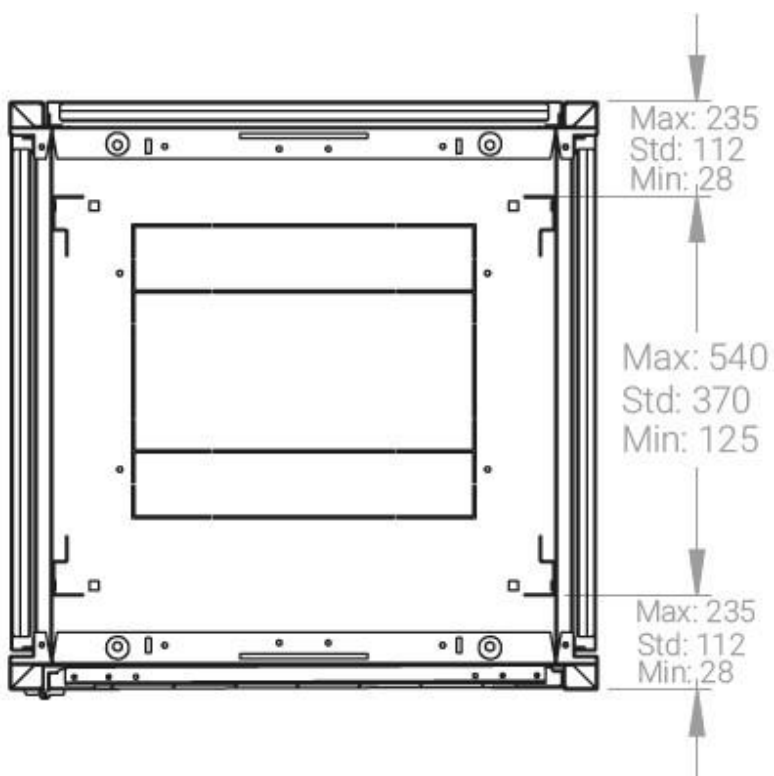

Ширина: 600 мм.

Глубина: 600 мм.

Максимальная/стандартная/минимальная полезная глубина: 540/370/125 мм

Высота U: 22

Комплектация передней двери: цельнометаллическая.

Замок передней двери: усиленный точечный.

вид сбоку

вид спереди

30-50mm

вид сзади

вид спереди без
двери

вид сбоку без
боковых панелей

Макс./стандарт./мин.
расстояние для
размещения оборудования.

Быстросъемные
боковые и задняя
стенка с замком

Посадочное место под щеточный
кабельный ввод в комплекте

напольные шкафы 19", Ш600мм x Г600мм			
Описание	Габариты ШxГxВ	К-во в комплекте	*Высота в мм, общая без ножек и/или роликов, цоколя
Напольные шкафы 19" 22U, Ш600мм x Г600мм	600x600x1121	1	1091

Логистические данные

Высота, U	Исполнение передней двери	Габариты упаковки, ШxГxВ, мм	Вес нетто, кг	Вес брутто, кг
22	металл	700x300x1200	39,6	46,8