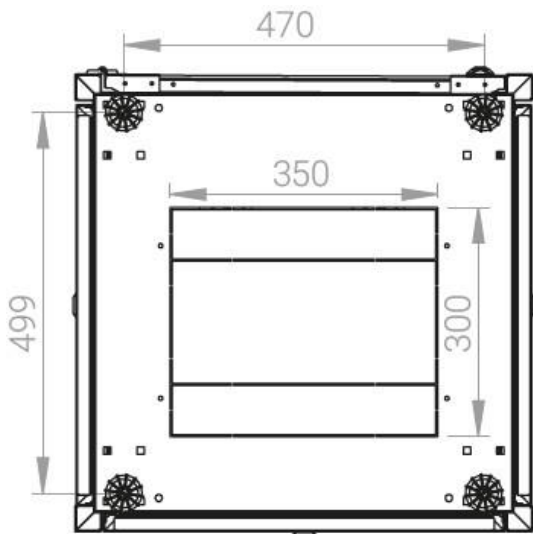

Ширина: 600 мм.

Глубина: 600 мм.

Максимальная/стандартная/минимальная полезная глубина: 540/370/125 мм

Высота U: 22

Комплектация передней двери: цельнометаллическая.

Замок передней двери: усиленный точечный.

вид сбоку

вид спереди

30-50mm

вид сзади

вид спереди без
двери

вид сбоку без
боковых панелей

Макс./стандарт./мин.
расстояние для
размещения оборудования.

Быстросъемные
боковые и задняя
стенка с замком

Посадочное место под щеточный
кабельный ввод в комплекте

напольные шкафы 19", Ш600мм x Г600мм			
Описание	Габариты ШxГxВ	К-во в комплекте	*Высота в мм, общая без ножек и/или роликов, цоколя
Напольные шкафы 19" 22U, Ш600мм x Г600мм	600x600x1121	1	1091

Логистические данные

Высота, U	Исполнение передней двери	Габариты упаковки, ШxГxВ, мм	Вес нетто, кг	Вес брутто, кг
22	металл	700x300x1200	39,6	46,8