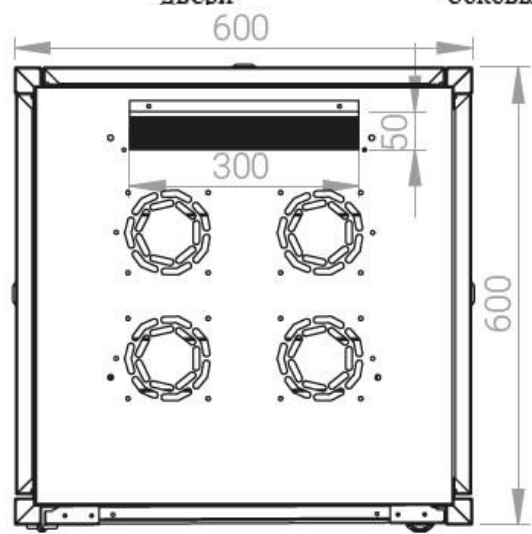

Ширина: 600 мм.

Глубина: 600 мм.

Максимальная/стандартная/минимальная полезная глубина: 540/370/125 мм

Высота U: 22

Комплектация передней двери: цельнометаллическая.

Замок передней двери: усиленный точечный.

вид сбоку

вид спереди

30-50mm

вид сзади

вид спереди без
двери

вид сбоку без
боковых панелей

Макс./стандарт./мин.
расстояние для
размещения оборудования.

Быстросъемные
боковые и задняя
стенка с замком

Посадочное место под щеточный
кабельный ввод в комплекте

напольные шкафы 19", Ш600мм x Г600мм			
Описание	Габариты ШxГxВ	К-во в комплекте	*Высота в мм, общая без ножек и/или роликов, цоколя
Напольные шкафы 19" 22U, Ш600мм x Г600мм	600x600x1121	1	1091