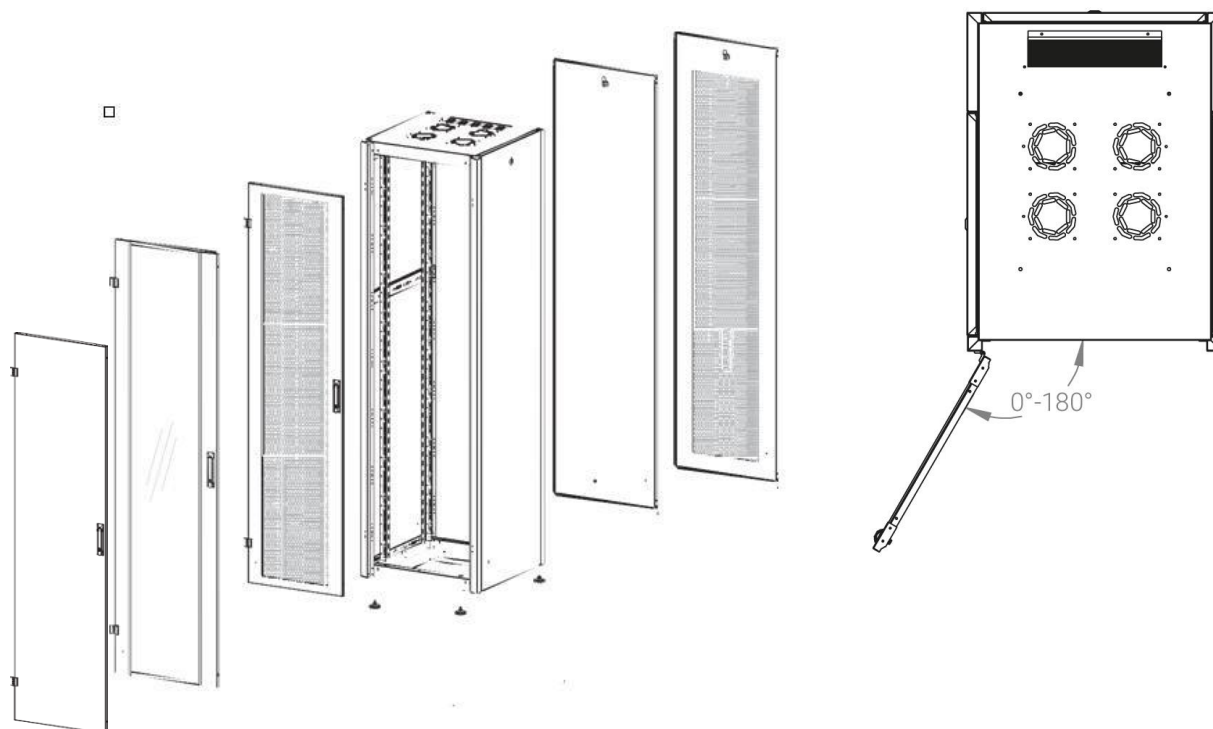

Ширина: 600 мм.

Глубина: 600 мм.

Максимальная/стандартная/минимальная полезная глубина: 540/370/125 мм

Высота U: 22

Комплектация передней двери: цельнометаллическая.

Замок передней двери: усиленный точечный.

Совместимость ключей: полная, ключ подходит ко всем замкам всех типов шкафов DATAREX.

Степень защиты по IP: 20

Климатическое исполнение: от -10 до +75 °С УХЛ 4.2 по ГОСТ 15150–69

Цветовое исполнение: светло-серый RAL 7035

В комплект поставки входит: комплект регулируемых опорных ножек; комплект проводов заземления; 4 шт. 19" оцинкованных монтажных направляющих; несущие вертикальные опорные продольные части конструктива; передняя дверь; задняя стенка; боковые быстросъемные стенки; верх и дно шкафа; комплект крепежа для сборки; щеточный кабельный ввод в крыше; инструкция по сборке; паспорт на изделие.

Конструктив поставляется в разобранном виде в картонной упаковке. Количество мест: 1

*- У шкафов 600 x 600 на всех высотах идет предустановленный щеточный ввод в крыше.

** - У шкафов высотой до 32U не предусмотрена пара поперечных опорных направляющих