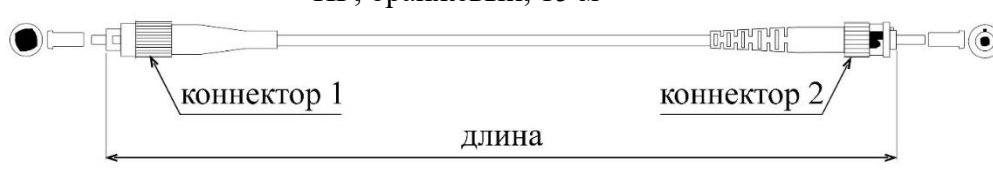

DATAREX

Паспорт

DR-222318

Шнур оптический коммутационный (патч-корд), FC-ST, симплекс (simplex), OM2, нг(A)-HF, оранжевый, 15 м

Тип волокна: ММ 50/125, OM2

Конструкция: симплекс

Тип коннектора 1: FC

Тип коннектора 2: ST

Тип полировки коннектора 1: PC

Тип полировки коннектора 2: PC

Цвет коннектора 1: металлический с черным хвостовиком

Цвет коннектора 2: металлический с черным хвостовиком

Диаметр ферулы коннектора 1: 2,5 мм

Диаметр ферулы коннектора 2: 2,5 мм

Материал ферулы коннектора 1: керамика

Материал ферулы коннектора 2: керамика

Цвет оболочки кабеля: оранжевый

Диаметр оболочки кабеля: 3 мм

Материал оболочки кабеля: нг(A)-HF (LSZH) не распространяющий горение при групповой прокладке и не выделяющий коррозионно-активных газообразных продуктов при горении и тлении

Длина патч-корда: 15,0 м

Обратное отражение: ≥ 50 дБ

Воспроизводимость: 0,1 дБ

Радиус изгиба: 15 радиусов кабеля

Предельное усилие на разрыв: 0,23 кг (кабеля без оболочки); 1 кг (в оболочке)

Защита: кевларовые нити/ арамидные нити