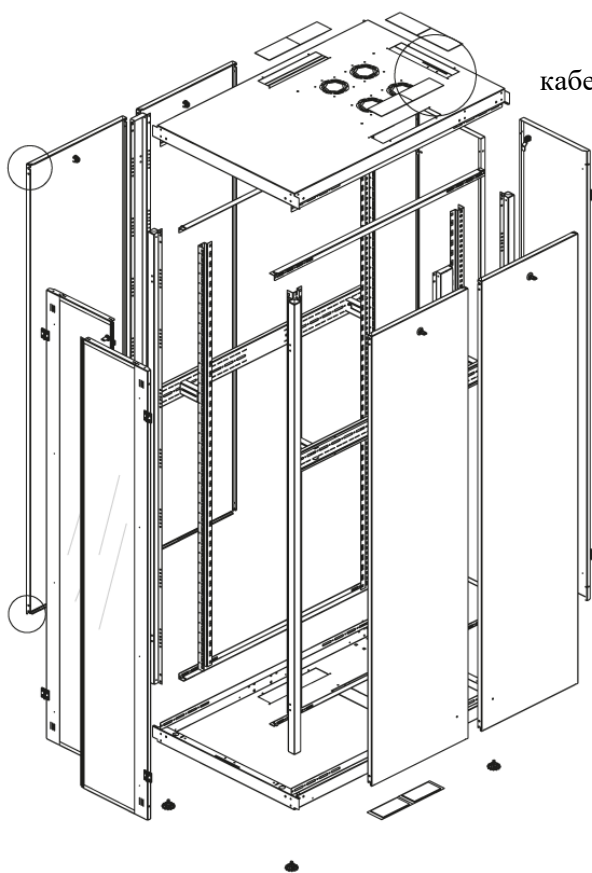

Ширина: 800 мм.

Глубина: 1200 мм.

Максимальная/стандартная/минимальная полезная глубина: 1140/740/660 мм.

Высота U: 42.

Комплектация передних дверей: распашные цельнометаллические.

Замки передних и задних дверей: цилиндрические сверху и снизу по 2 шт. на каждой стороне.

Конструктив поставляется в разобранном виде в картонной упаковке. Количество мест: 1

вид сбоку

вид спереди

вид сзади

вид спереди без
дверей

вид сбоку без
боковых панелей

вид снизу

вид сверху

Макс./стандарт./мин.
расстояние для размещения
оборудования.

Быстросъемные
боковые стенки с
замок сверху

Посадочные места под щеточный
кабельный ввод (поставляется отдельно)

Название детали	Толщина материала (мм)	Кол-во в упаковке
Крыша и основание шкафа	1,2 мм	2
Передние двери металлические	1,1 мм	2
Монтажные рейки для оборудования, 19"	1,5 мм	4
Задние двери металлические	1,1 мм	2
Боковые стенки	0,8 мм	4
Поперечные опорные направляющие	1,2 мм	4
Профиля для горизонтальных планок	1,2 мм	2
Вертикальные опорные планки	1,2 мм	4
Кронштейны для монтажных направляющих	1,5 мм	4

Высота. U	Исполнение передней двери	Габариты упаковки, ШхГхВ, мм	Вес нетто, кг	Вес брутто, кг
42	металл	850x300x2050	96,6	108,8

напольные шкафы 19", Ш800мм х Г1200мм			
Описание	Габариты ШхГхВ	К-во в комплекте	*Высота в мм, общая без ножек и/или роликов, цоколя
Напольные шкафы 19" 42U, Ш800мм х Г1200мм	800x1200x2010	1	1980