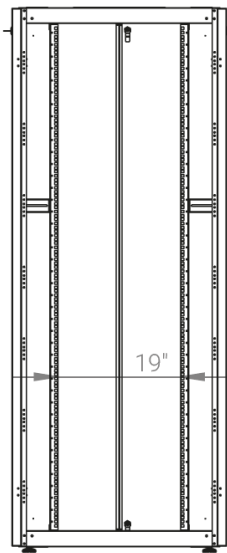

вид спереди без
дверей