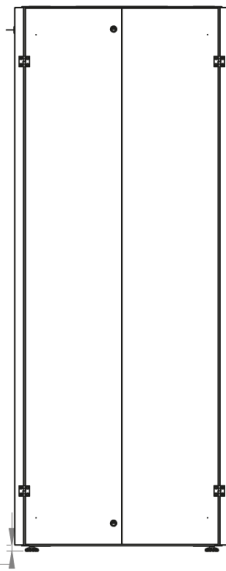

вид сзади

вид спереди без
дверей

вид сбоку без
боковых панелей