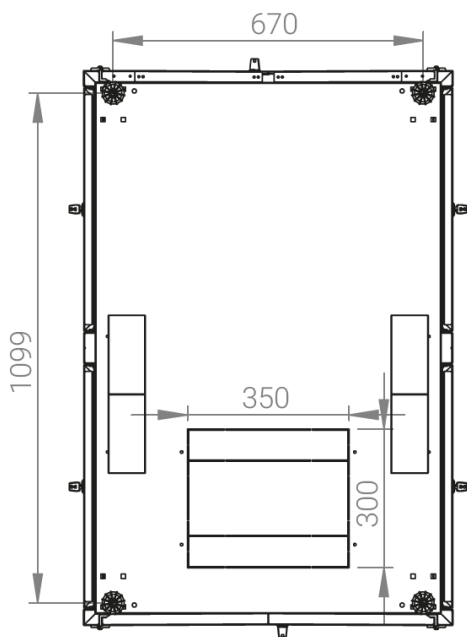

Ширина: 800 мм.

Глубина: 1200 мм.

Максимальная/стандартная/минимальная полезная глубина: 1140/740/660 мм.

Высота U: 42.

Комплектация передних дверей: распашные цельнометаллические.

Замки передних и задних дверей: цилиндрические сверху и снизу по 2 шт. на каждой стороне.

Конструктив поставляется в разобранном виде в картонной упаковке. Количество мест: 1

вид сбоку

вид спереди

вид сзади

вид спереди без
дверей

вид сбоку без
боковых панелей

вид снизу

вид сверху

Макс./стандарт./мин.
расстояние для размещения
оборудования.

Быстросъемные
боковые стенки с
замок сверху

Посадочные места под щеточный
кабельный ввод (поставляется отдельно)

Название детали	Толщина материала (мм)	Кол-во в упаковке
Крыша и основание шкафа	1,2 мм	2
Передние двери металлические	1,1 мм	2
Монтажные рейки для оборудования, 19"	1,5 мм	4
Задние двери металлические	1,1 мм	2
Боковые стенки	0,8 мм	4
Поперечные опорные направляющие	1,2 мм	4
Профиля для горизонтальных планок	1,2 мм	2
Вертикальные опорные планки	1,2 мм	4
Кронштейны для монтажных направляющих	1,5 мм	4

Высота. U	Исполнение передней двери	Габариты упаковки, ШхГхВ, мм	Вес нетто, кг	Вес брутто, кг
42	металл	850x300x2050	96,6	108,8

напольные шкафы 19", Ш800мм х Г1200мм			
Описание	Габариты ШхГхВ	К-во в комплекте	*Высота в мм, общая без ножек и/или роликов, цоколя
Напольные шкафы 19" 42U, Ш800мм х Г1200мм	800x1200x2010	1	1980