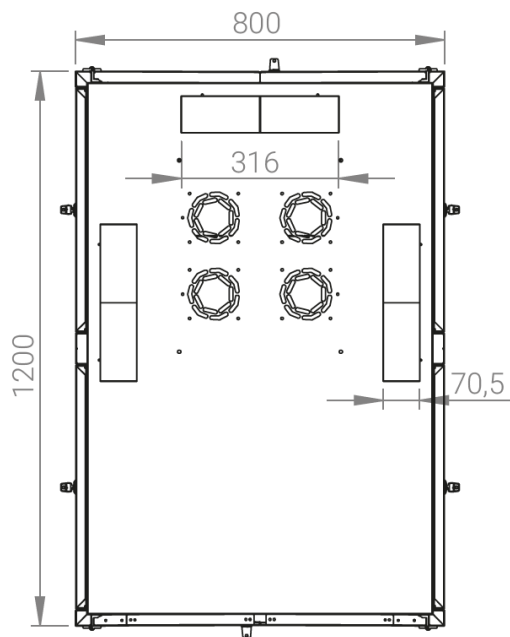

Ширина: 800 мм.

Глубина: 1200 мм.

Максимальная/стандартная/минимальная полезная глубина: 1140/740/660 мм.

Высота U: 42.

Комплектация передних дверей: распашные цельнометаллические.

Замки передних и задних дверей: цилиндрические сверху и снизу по 2 шт. на каждой стороне.

Конструктив поставляется в разобранном виде в картонной упаковке. Количество мест: 1

вид сбоку

вид спереди

вид сзади

вид спереди без
дверей

вид сбоку без
боковых панелей

вид снизу

вид сверху

Макс./стандарт./мин.
расстояние для размещения
оборудования.

Быстросъемные
боковые стенки с
замок сверху

Посадочные места под щеточный
кабельный ввод (поставляется отдельно)

Название детали	Толщина материала (мм)	Кол-во в упаковке
Крыша и основание шкафа	1,2 мм	2
Передние двери металлические	1,1 мм	2
Монтажные рейки для оборудования, 19"	1,5 мм	4
Задние двери металлические	1,1 мм	2
Боковые стенки	0,8 мм	4
Поперечные опорные направляющие	1,2 мм	4
Профиля для горизонтальных планок	1,2 мм	2
Вертикальные опорные планки	1,2 мм	4
Кронштейны для монтажных направляющих	1,5 мм	4

Высота. U	Исполнение передней двери	Габариты упаковки, ШхГхВ, мм	Вес нетто, кг	Вес брутто, кг
42	металл	850x300x2050	96,6	108,8

напольные шкафы 19", Ш800мм х Г1200мм			
Описание	Габариты ШхГхВ	К-во в комплекте	*Высота в мм, общая без ножек и/или роликов, цоколя
Напольные шкафы 19" 42U, Ш800мм х Г1200мм	800x1200x2010	1	1980