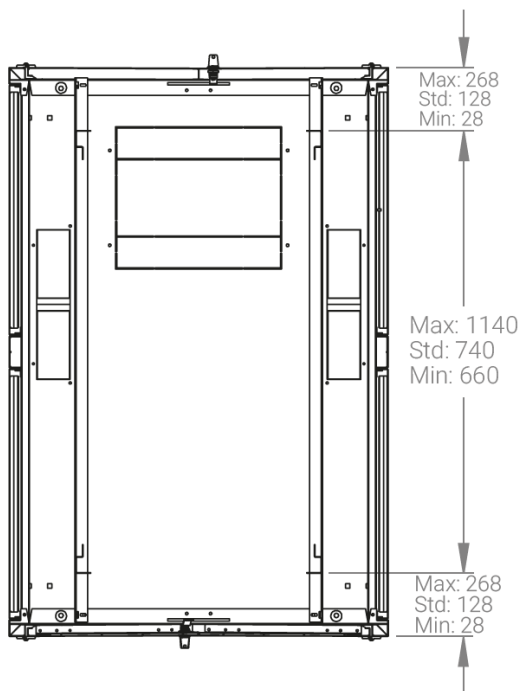

Ширина: 800 мм.

Глубина: 1200 мм.

Максимальная/стандартная/минимальная полезная глубина: 1140/740/660 мм.

Высота U: 42.

Комплектация передних дверей: распашные цельнометаллические.

Замки передних и задних дверей: цилиндрические сверху и снизу по 2 шт. на каждой стороне.

Конструктив поставляется в разобранном виде в картонной упаковке. Количество мест: 1

вид сбоку

вид спереди

вид сзади

вид спереди без
дверей

вид сбоку без
боковых панелей

вид снизу

вид сверху

Макс./стандарт./мин.
расстояние для размещения
оборудования.

Быстросъемные
боковые стенки с
замок сверху

Посадочные места под щеточный
кабельный ввод (поставляется отдельно)

Название детали	Толщина материала (мм)	Кол-во в упаковке
Крыша и основание шкафа	1,2 мм	2
Передние двери металлические	1,1 мм	2
Монтажные рейки для оборудования, 19"	1,5 мм	4
Задние двери металлические	1,1 мм	2
Боковые стенки	0,8 мм	4
Поперечные опорные направляющие	1,2 мм	4
Профиля для горизонтальных планок	1,2 мм	2
Вертикальные опорные планки	1,2 мм	4
Кронштейны для монтажных направляющих	1,5 мм	4

Высота. U	Исполнение передней двери	Габариты упаковки, ШхГхВ, мм	Вес нетто, кг	Вес брутто, кг
42	металл	850x300x2050	96,6	108,8

напольные шкафы 19", Ш800мм х Г1200мм			
Описание	Габариты ШхГхВ	К-во в комплекте	*Высота в мм, общая без ножек и/или роликов, цоколя
Напольные шкафы 19" 42U, Ш800мм х Г1200мм	800x1200x2010	1	1980