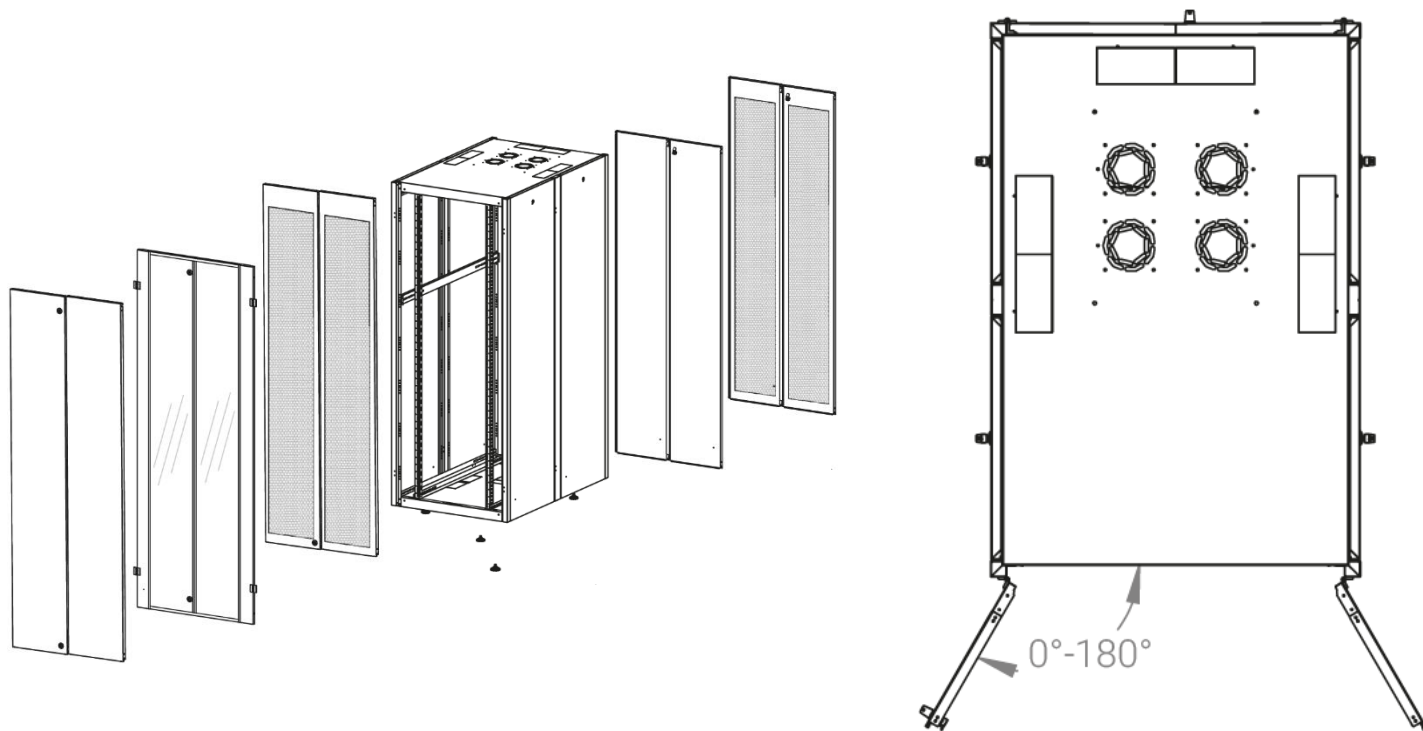

Распределенная нагрузка: до 600 кг на роликах, базовая 900 кг на опорных ножках.

Ширина: 800 мм.

Глубина: 1200 мм.

Максимальная/стандартная/минимальная полезная глубина: 1140/740/660 мм.

Высота U: 42.

Комплектация передних дверей: распашные цельнометаллические.

Замки передних и задних дверей: цилиндрические сверху и снизу по 2 шт. на каждой стороне.

Угол открытия передней двери: 180°

Боковые стенки: быстросъемные цельнометаллические с цилиндрическим замком.

Комплектация задних дверей: распашные цельнометаллические.

Совместимость ключей: полная, ключ подходит ко всем замкам всех типов шкафов DATAREX.

Степень защиты по IP: 20

Климатическое исполнение: от -10 до +75 °С УХЛ 4.2 по ГОСТ 15150–69

Цветовое исполнение: черный RAL 9005.

В комплект поставки входит: комплект регулируемых опорных ножек; комплект проводов заземления; 4 шт. 19" оцинкованных монтажных направляющих; несущие вертикальные опорные продольные и поперечные опорные части конструктива; кронштейны для монтажных направляющих, 2 передних и 2 задних двери; боковые быстросъемные стенки; верх и дно шкафа; комплект крепежа для сборки шкафа; инструкция по сборке; паспорт на изделие.

Конструктив поставляется в разобранном виде в картонной упаковке. Количество мест: 1