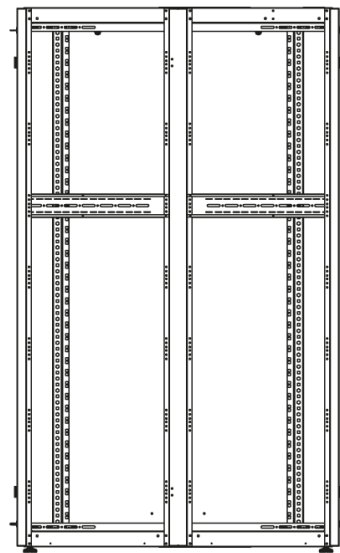

DATAREX

Паспорт
DR-748561

Шкаф напольный, телекоммуникационный 19", 42U 800x1200, двойная передняя дверь металл, двойная задняя металлическая дверь, черный

Распределенная нагрузка: до 600 кг на роликах, базовая 900 кг на опорных ножках.

Ширина: 800 мм.

Глубина: 1200 мм.

Максимальная/стандартная/минимальная полезная глубина: 1140/740/660 мм.

Высота U: 42.

Комплектация передних дверей: распашные цельнометаллические.

Замки передних и задних дверей: цилиндрические сверху и снизу по 2 шт. на каждой стороне.

Конструктив поставляется в разобранном виде в картонной упаковке. Количество мест: 1

вид сбоку

вид спереди

вид сзади

вид спереди без
дверей

вид сбоку без
боковых панелей

вид снизу

вид сверху

Высота. U	Исполнение передней двери	Габариты упаковки, ШхГхВ, мм	Вес нетто, кг	Вес брутто, кг
42	металл	850x300x2050	96,6	108,8

напольные шкафы 19", Ш800мм х Г1200мм			
Описание	Габариты ШхГхВ	К-во в комплекте	*Высота в мм, общая без ножек и/или роликов, цоколя
Напольные шкафы 19" 42U, Ш800мм х Г1200мм	800x1200x2010	1	1980