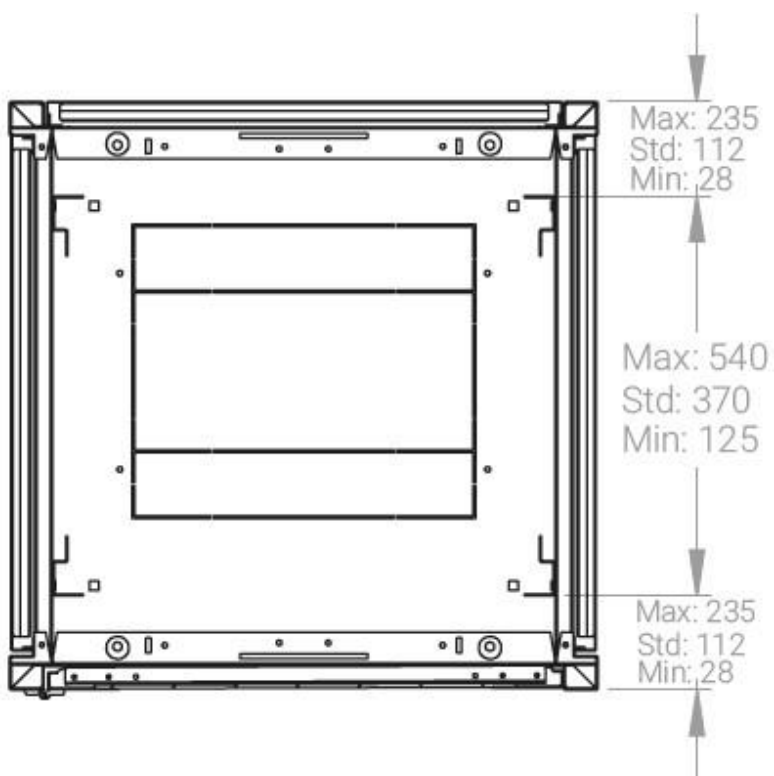

Ширина: 600 мм.

Глубина: 600 мм.

Максимальная/стандартная/минимальная полезная глубина: 540/370/125 мм

Высота U: 32

Комплектация передней двери: цельнометаллическая.

Замок передней двери: усиленный точечный.

вид сбоку

вид спереди

30-50mm

вид сзади

вид спереди без  
двери

вид сбоку без  
боковых панелей

Макс./стандарт./мин.  
расстояние для  
размещения оборудования.

Быстросъемные  
боковые и задняя  
стенка с замком

Посадочное место под щеточный  
кабельный ввод в комплекте

напольные шкафы 19", Ш600мм x Г600мм			
Описание	Габариты ШxГxВ	К-во в комплекте	*Высота в мм, общая без ножек и/или роликов, цоколя
Напольные шкафы 19" 32U, Ш600мм x Г600мм	600x600x1566	1	1536

Логистические данные

Высота, U	Исполнение передней двери	Габариты упаковки, ШxГxВ, мм	Вес нетто, кг	Вес брутто, кг
32	металл	700x300x1620	53,6	63,6