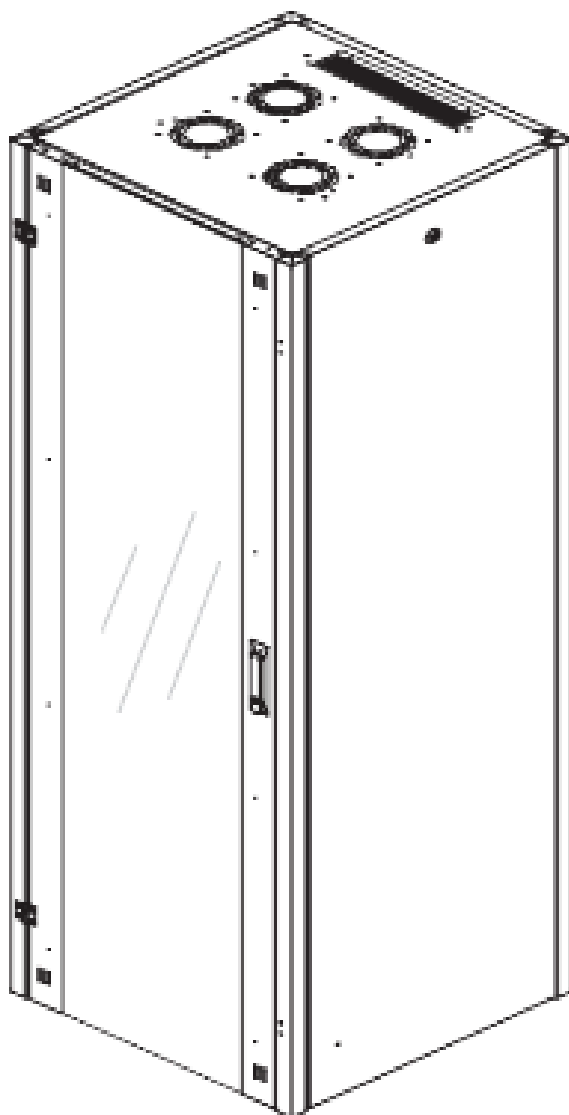

# DATAREX

Паспорт  
DR-710300

Шкаф напольный, телекоммуникационный 19", 32U 600x600, передняя дверь металл, задняя стенка сплошная, металл, серый

Распределенная нагрузка: до 600 кг на роликах, базовая 900 кг на опорных ножках.

Ширина: 600 мм.

Глубина: 600 мм.

Максимальная/стандартная/минимальная полезная глубина: 540/370/125 мм

Высота U: 32

Комплектация передней двери: цельнометаллическая.

Замок передней двери: усиленный точечный.