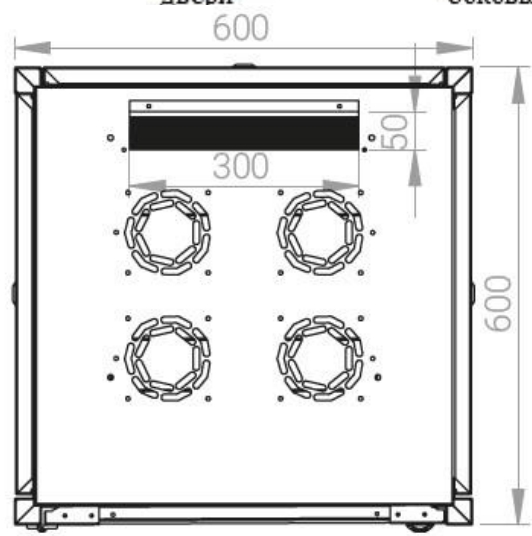

Ширина: 600 мм.

Глубина: 600 мм.

Максимальная/стандартная/минимальная полезная глубина: 540/370/125 мм

Высота U: 32

Комплектация передней двери: цельнометаллическая.

Замок передней двери: усиленный точечный.

вид сбоку

вид спереди

30-50mm

вид сзади

вид спереди без  
двери

вид сбоку без  
боковых панелей

Макс./стандарт./мин.  
расстояние для  
размещения оборудования.

Быстросъемные  
боковые и задняя  
стенка с замком

Посадочное место под щеточный  
кабельный ввод в комплекте

напольные шкафы 19", Ш600мм x Г600мм			
Описание	Габариты ШxГxВ	К-во в комплекте	*Высота в мм, общая без ножек и/или роликов, цоколя
Напольные шкафы 19" 32U, Ш600мм x Г600мм	600x600x1566	1	1536