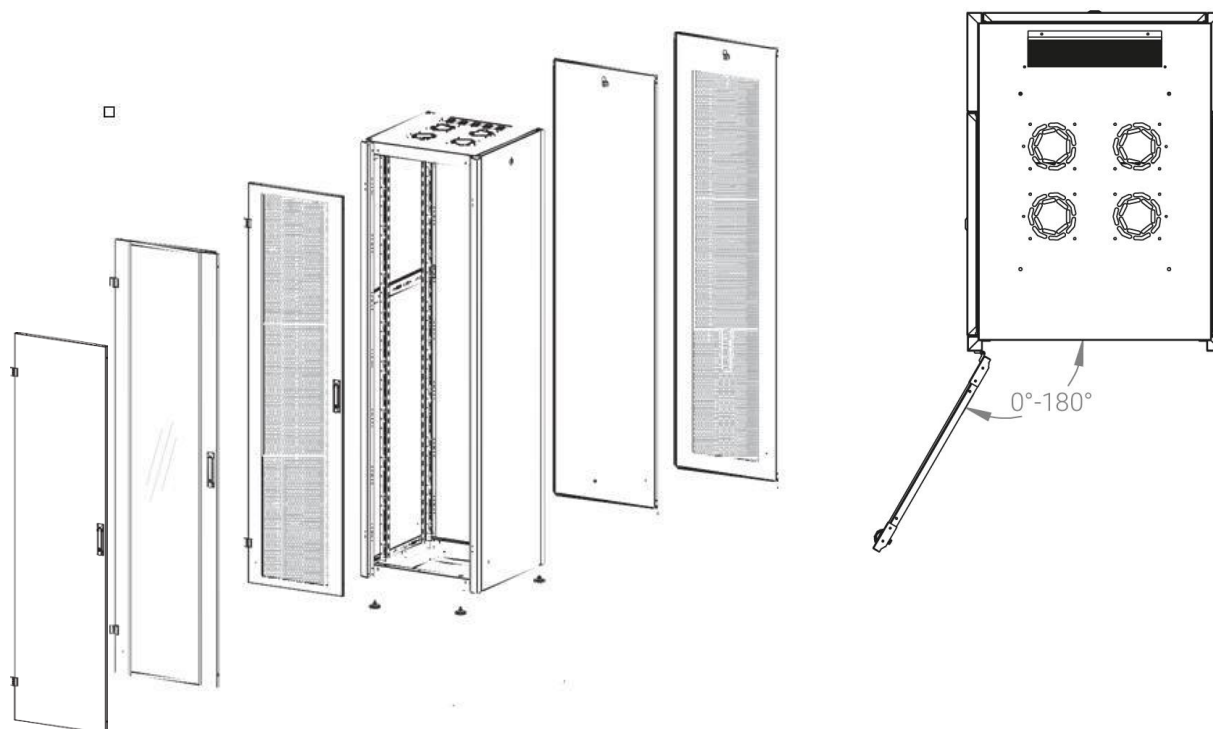

Ширина: 600 мм.

Глубина: 600 мм.

Максимальная/стандартная/минимальная полезная глубина: 540/370/125 мм

Высота U: 32

Комплектация передней двери: цельнометаллическая.

Замок передней двери: усиленный точечный.

Совместимость ключей: полная, ключ подходит ко всем замкам всех типов шкафов DATAREX.

Степень защиты по IP: 20

Климатическое исполнение: от -10 до +75 °С УХЛ 4.2 по ГОСТ 15150–69

Цветовое исполнение: светло-серый RAL 7035

В комплект поставки входит: комплект регулируемых опорных ножек; комплект проводов заземления; 4 шт. 19" оцинкованных монтажных направляющих; несущие вертикальные опорные продольные и поперечные части конструктива; передняя дверь; задняя стенка; боковые быстросъемные стенки; верх и дно шкафа; комплект крепежа для сборки; щеточный кабельный ввод в крыше; инструкция по сборке; паспорт на изделие.

Конструктив поставляется в разобранном виде в картонной упаковке. Количество мест: 1

\*- У шкафов 600 x 600 на всех высотах идет предустановленный щеточный ввод в крыше.

\*\* - У шкафов высотой до 32U не предусмотрена пара поперечных опорных направляющих