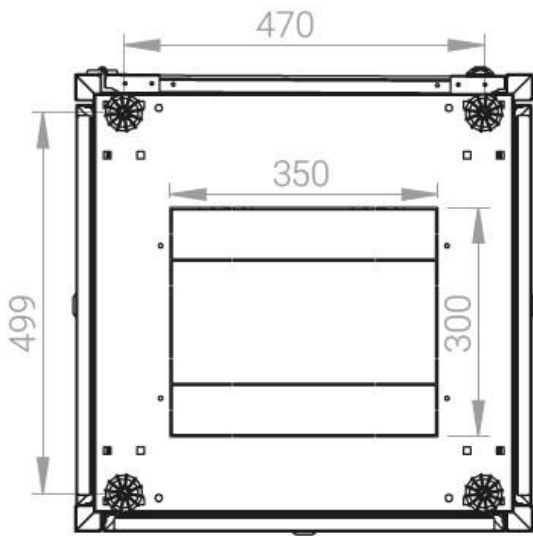

Ширина: 600 мм.

Глубина: 600 мм.

Максимальная/стандартная/минимальная полезная глубина: 540/370/125 мм

Высота U: 32

Комплектация передней двери: цельнометаллическая.

Замок передней двери: усиленный точечный.

вид сбоку

вид спереди

30-50mm

вид сзади

вид спереди без  
двери

вид сбоку без  
боковых панелей

Макс./стандарт./мин.  
расстояние для  
размещения оборудования.

Быстросъемные  
боковые и задняя  
стенка с замком

Посадочное место под щеточный  
кабельный ввод в комплекте

напольные шкафы 19", Ш600мм x Г600мм			
Описание	Габариты ШxГxВ	К-во в комплекте	*Высота в мм, общая без ножек и/или роликов, цоколя
Напольные шкафы 19" 32U, Ш600мм x Г600мм	600x600x1566	1	1536

Логистические данные

Высота, U	Исполнение передней двери	Габариты упаковки, ШxГxВ, мм	Вес нетто, кг	Вес брутто, кг
32	металл	700x300x1620	53,6	63,6