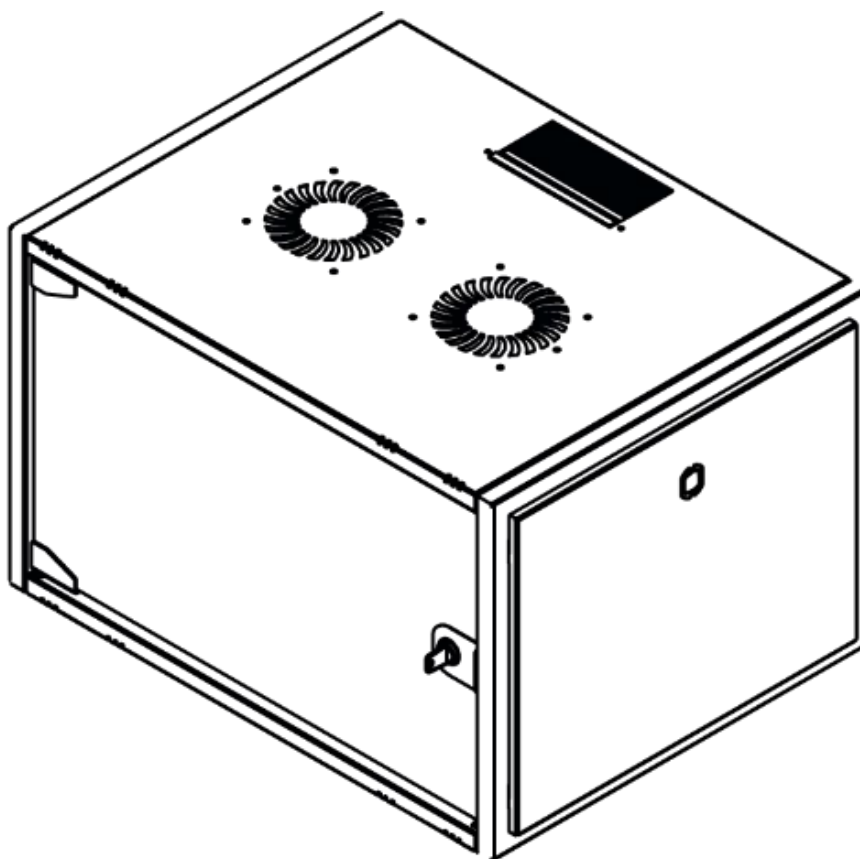

DATAREX

Паспорт
DR-600121

Шкаф настенный, телекоммуникационный 19", 9U 600x600, дверь стекло,
черный

Распределенная нагрузка: до 100* кг

Ширина: 600 мм

Глубина: 600 мм. Максимальная полезная 584 мм.

Высота U: 9.

Варианты комплектации передней двери: тонированное ударопрочное стекло.

Боковые стенки: быстросъемные. Возможна установка цилиндрического замка (опция).

Угол открытия передней двери 115°.

Задняя стенка сплошная с 4-мя точками для крепления на стену, несъемная, является частью конструктива.

Возможность установки щеточного ввода крышу и дно шкафа.

Степень защиты по IP: 20.

Климатическое исполнение от -10 до +75 °С УХЛ 4.2 по ГОСТ 15150-69

Цветовое исполнение корпуса: черный RAL 9005.

Цвет рамы: RAL 5026

В комплект поставки входит: 2 шт. 19" оцинкованных монтажных направляющих; передняя дверь; 2 боковые рамы; задняя стенка; 2 боковые быстросъемные стенки; верх и дно шкафа; щеточный кабельный ввод; комплект крепежа для сборки; инструкция по сборке; паспорт на изделие.