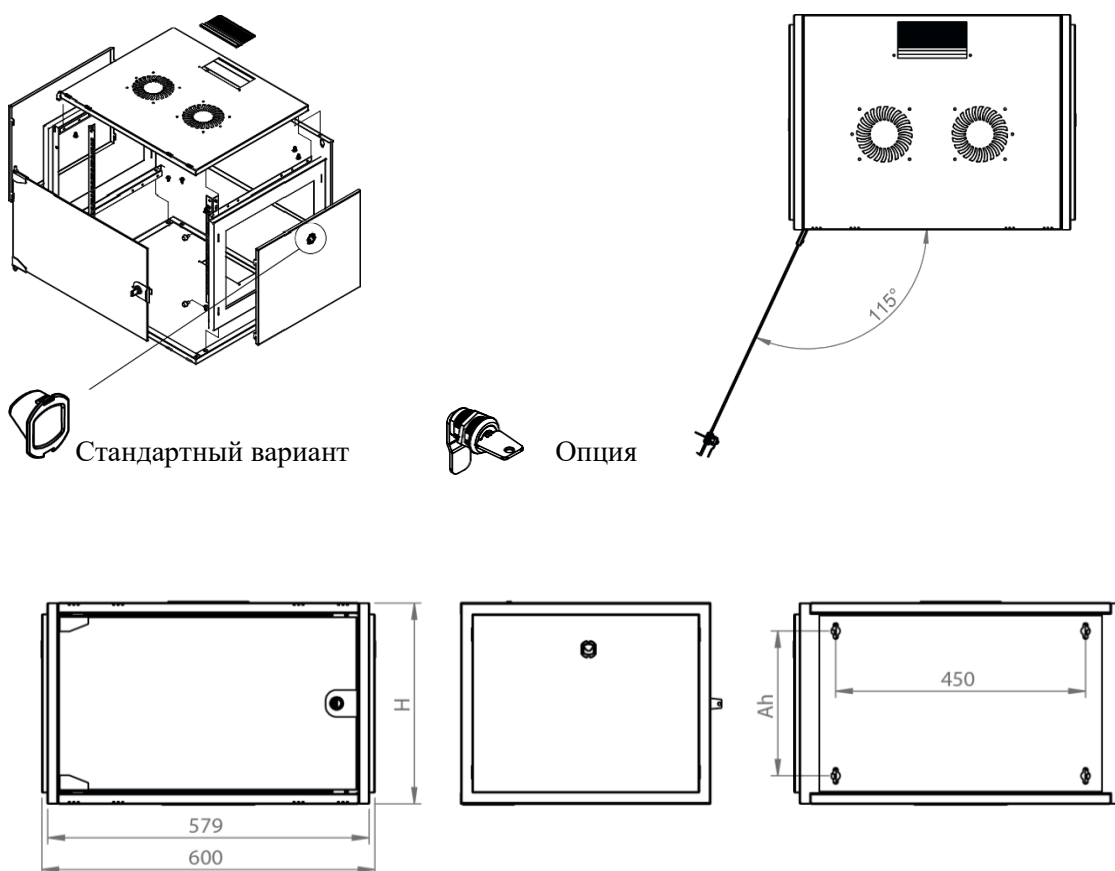

Распределенная нагрузка: до 100* кг

Ширина: 600 мм

Глубина: 600 мм. Максимальная полезная 584 мм.

Высота U: 9.

Варианты комплектации передней двери: тонированное ударопрочное стекло.

Боковые стенки: быстросъемные. Возможна установка цилиндрического замка (опция).

Угол открытия передней двери 115°.

Задняя стенка сплошная с 4-мя точками для крепления на стену, несъемная, является частью конструктива.

Возможность установки щеточного ввода крышу и дно шкафа.

Степень защиты по IP: 20.

Климатическое исполнение от -10 до +75 °С УХЛ 4.2 по ГОСТ 15150-69

Цветовое исполнение корпуса: черный RAL 9005.

Цвет рамы: RAL 5026

В комплект поставки входит: 2 шт. 19" оцинкованных монтажных направляющих; передняя дверь; 2 боковые рамы; задняя стенка; 2 боковые быстросъемные стенки; верх и дно шкафа; щеточный кабельный ввод; комплект крепежа для сборки; инструкция по сборке; паспорт на изделие.

Конструктив поставляется в разобранном виде в картонной упаковке. Количество мест: 1

*- достигается при комплектации дополнительной парой 19" монтажных направляющих. Базовая распределенная нагрузка 50 кг.