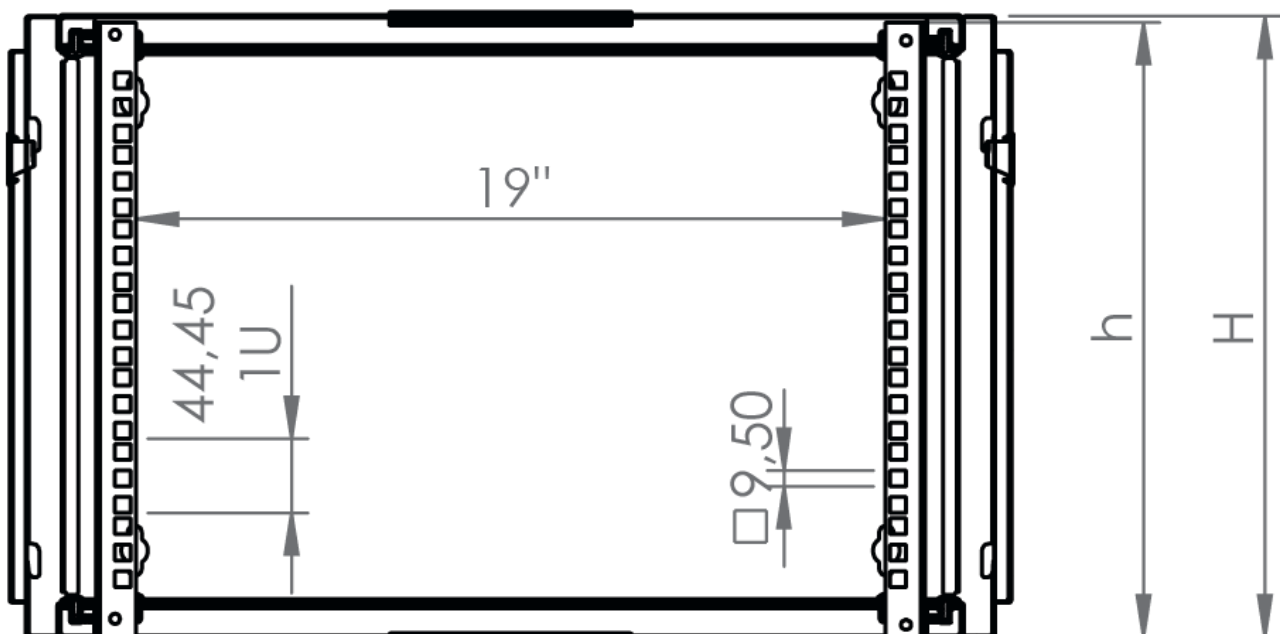

DATAREX

Паспорт
DR-600121

Шкаф настенный, телекоммуникационный 19", 9U 600x600, дверь стекло,
черный

Распределенная нагрузка: до 100* кг

Ширина: 600 мм

Глубина: 600 мм. Максимальная полезная 584 мм.

Высота U: 9.

В комплект поставки входит: 2 шт. 19" оцинкованных монтажных направляющих; передняя дверь; 2 боковые рамы; задняя стенка; 2 боковые быстросъемные стенки; верх и дно шкафа; щеточный кабельный ввод; комплект крепежа для сборки; инструкция по сборке; паспорт на изделие.

Мин 6 - Макс 88

Наименование детали	Толщина материала (мм)	Комплект поставки
Основной корпус (конструкция)	0,8 мм	1
Передняя дверь стекло	4,0 мм	1
Монтажные рейки 19"	1,5 мм	2
Задняя панель	1,2 мм	1
Боковые панели	0,8 мм	2
Модуль боковой рамы	0,8 мм	2

Настенные шкафы 19", Ш: 600мм x Г: 600мм				
Высота, U	Расстояние между точками крепления на стену, высота Ah, мм	Высота внутренней поверхности h, мм	Высота наружной поверхности H, мм	Глубина, мм
9	357	457	461	600