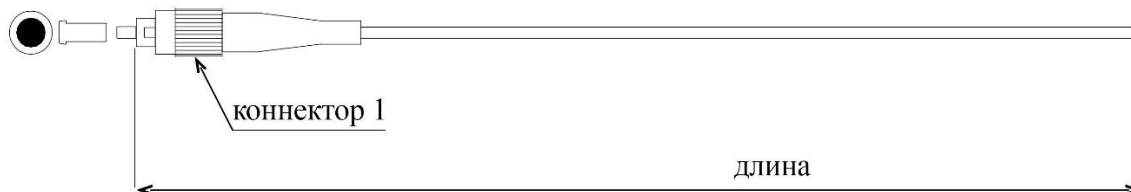

DATAREX

Паспорт

DR-226402

Шнур оптический монтажный (пигтейл), FC, OS2, нг(A)-HF, желтый, 1,5 м

Тип волокна: SM 9/125, OS2, G.652.D

Тип коннектора 1: FC

Тип полировки коннектора 1: UPC

Цвет коннектора 1: металлический с синим хвостовиком

Диаметр ферулы коннектора 1: 2,5 мм

Материал ферулы коннектора 1: керамика

Цвет оболочки кабеля: желтый

Диаметр оболочки кабеля: 0,9 мм

Материал оболочки кабеля: нг(A)-HF (LSZH) не распространяющий горение при групповой прокладке и не выделяющий коррозионно-активных газообразных продуктов при горении и тлении