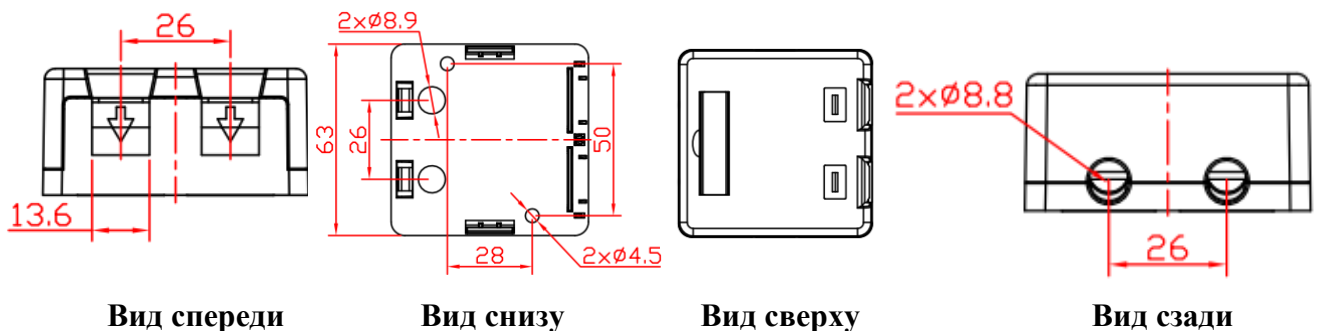

Технические чертежи

Комплект поставки:

Корпус – 1 шт.,
Саморез – 2 шт.,
Съемная рамка под модуль Keystone -2 шт.,
Нейлоновая стяжка – 1 шт.,
Декоративные наклейки компьютер/телефон – 4 шт.,
Двухсторонний скотч – 1 шт.,
Полиэтиленовый пакет – 1 шт.

Срок гарантии: 5 лет.

Страна производства: Китай