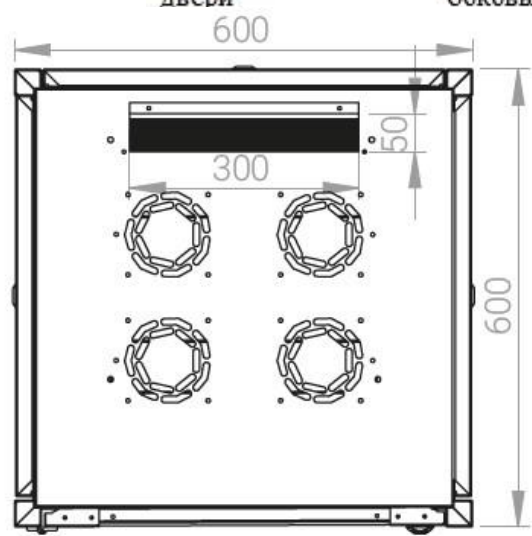

Ширина: 600 мм.

Глубина: 600 мм.

Максимальная/стандартная/минимальная полезная глубина: 540/370/125 мм

Высота U: 26

Комплектация передней двери: с тонированным ударопрочным стеклом.

Замок передней двери: усиленный точечный.

вид сбоку

вид спереди

вид сзади

вид спереди без
двери

вид сбоку без
боковых панелей

Макс./стандарт./мин.
расстояние для
размещения оборудования.

Быстросъемные
боковые и задняя
стенка с замком

Посадочное место под щеточный
кабельный ввод в комплекте

напольные шкафы 19", Ш600мм x Г600мм			
Описание	Габариты ШxГxВ	К-во в комплекте	*Высота в мм, общая без ножек и/или роликов, цоколя
Напольные шкафы 19" 26U, Ш600мм x Г600мм	600x600x1299	1	1269

Комплект поставки

Логистические данные

Высота, U	Исполнение передней двери	Габариты упаковки, ШxГxВ, мм	Вес нетто, кг	Вес брутто, кг
26	стекло	700x300x1350	45,6	53,6