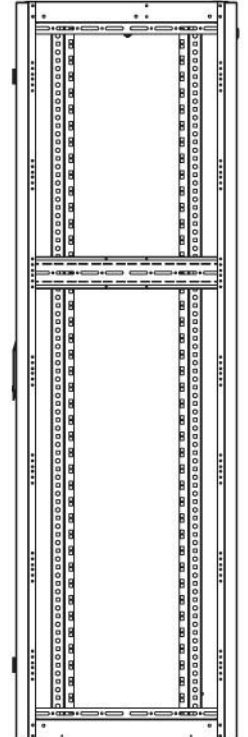

DATAREX

Паспорт
DR-700200

Шкаф напольный, телекоммуникационный 19", 26U 600x600, передняя дверь
стекло, задняя стенка сплошная, металл, серый

Распределенная нагрузка: до 600 кг на роликах, базовая 900 кг на опорных ножках.

Ширина: 600 мм.

Глубина: 600 мм.

Максимальная/стандартная/минимальная полезная глубина: 540/370/125 мм

Высота U: 26

Комплектация передней двери: с тонированным ударопрочным стеклом.

Замок передней двери: усиленный точечный.

вид сбоку

вид спереди

вид сзади

вид спереди без
двери

вид сбоку без
боковых панелей

Макс./стандарт./мин.
расстояние для
размещения оборудования.

Быстросъемные
боковые и задняя
стенка с замком

Посадочное место под щеточный
кабельный ввод в комплекте

напольные шкафы 19", Ш600мм x Г600мм			
Описание	Габариты ШxГxВ	К-во в комплекте	*Высота в мм, общая без ножек и/или роликов, цоколя
Напольные шкафы 19" 26U, Ш600мм x Г600мм	600x600x1299	1	1269

Комплект поставки