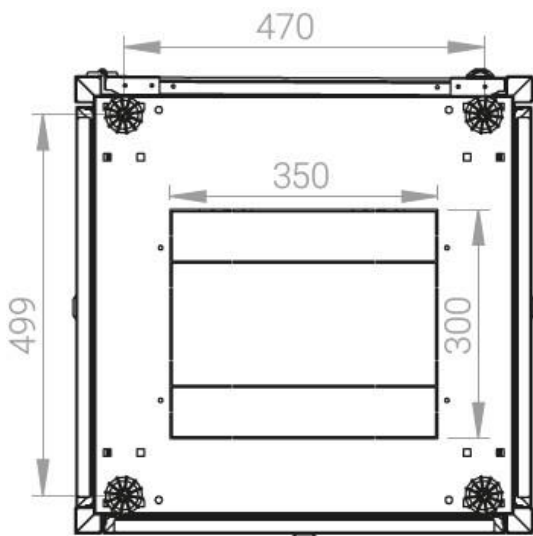

Ширина: 600 мм.

Глубина: 600 мм.

Максимальная/стандартная/минимальная полезная глубина: 540/370/125 мм

Высота U: 26

Комплектация передней двери: с тонированным ударопрочным стеклом.

Замок передней двери: усиленный точечный.

вид сбоку

вид спереди

вид сзади

вид спереди без
двери

вид сбоку без
боковых панелей

Макс./стандарт./мин.
расстояние для
размещения оборудования.

Быстросъемные
боковые и задняя
стенка с замком

Посадочное место под щеточный
кабельный ввод в комплекте

напольные шкафы 19", Ш600мм x Г600мм			
Описание	Габариты ШxГxВ	К-во в комплекте	*Высота в мм, общая без ножек и/или роликов, цоколя
Напольные шкафы 19" 26U, Ш600мм x Г600мм	600x600x1299	1	1269

Комплект поставки

Логистические данные

Высота, U	Исполнение передней двери	Габариты упаковки, ШxГxВ, мм	Вес нетто, кг	Вес брутто, кг
26	стекло	700x300x1350	45,6	53,6