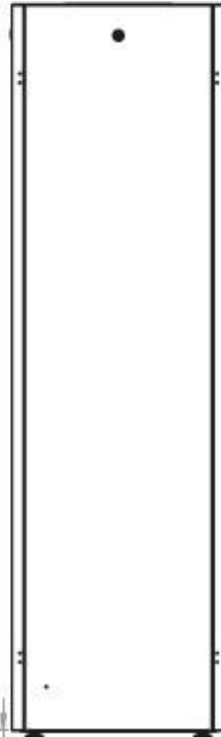

DATAREX

Паспорт
DR-700200

Шкаф напольный, телекоммуникационный 19", 26U 600x600, передняя дверь
стекло, задняя стенка сплошная, металл, серый

Распределенная нагрузка: до 600 кг на роликах, базовая 900 кг на опорных ножках.

Ширина: 600 мм.

Глубина: 600 мм.

Максимальная/стандартная/минимальная полезная глубина: 540/370/125 мм

Высота U: 26

Комплектация передней двери: с тонированным ударопрочным стеклом.

Замок передней двери: усиленный точечный.

вид сбоку

вид спереди

вид сзади

вид спереди без
двери

вид сбоку без
боковых панелей

Макс./стандарт./мин.
расстояние для
размещения оборудования.

Быстросъемные
боковые и задняя
стенка с замком

Посадочное место под щеточный
кабельный ввод в комплекте

напольные шкафы 19", Ш600мм x Г600мм			
Описание	Габариты ШxГxВ	К-во в комплекте	*Высота в мм, общая без ножек и/или роликов, цоколя
Напольные шкафы 19" 26U, Ш600мм x Г600мм	600x600x1299	1	1269

Комплект поставки