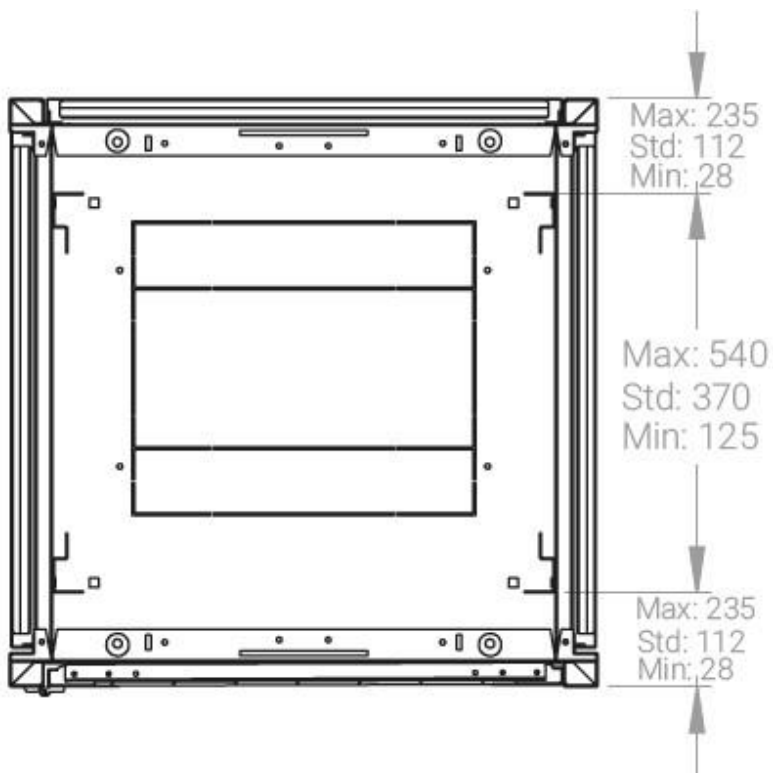

Ширина: 600 мм.

Глубина: 600 мм.

Максимальная/стандартная/минимальная полезная глубина: 540/370/125 мм

Высота U: 26

Комплектация передней двери: с тонированным ударопрочным стеклом.

Замок передней двери: усиленный точечный.

вид сбоку

вид спереди

вид сзади

вид спереди без
двери

вид сбоку без
боковых панелей

Макс./стандарт./мин.
расстояние для
размещения оборудования.

Быстросъемные
боковые и задняя
стенка с замком

Посадочное место под щеточный
кабельный ввод в комплекте

напольные шкафы 19", Ш600мм x Г600мм			
Описание	Габариты ШxГxВ	К-во в комплекте	*Высота в мм, общая без ножек и/или роликов, цоколя
Напольные шкафы 19" 26U, Ш600мм x Г600мм	600x600x1299	1	1269

Комплект поставки

Логистические данные

Высота, U	Исполнение передней двери	Габариты упаковки, ШxГxВ, мм	Вес нетто, кг	Вес брутто, кг
26	стекло	700x300x1350	45,6	53,6