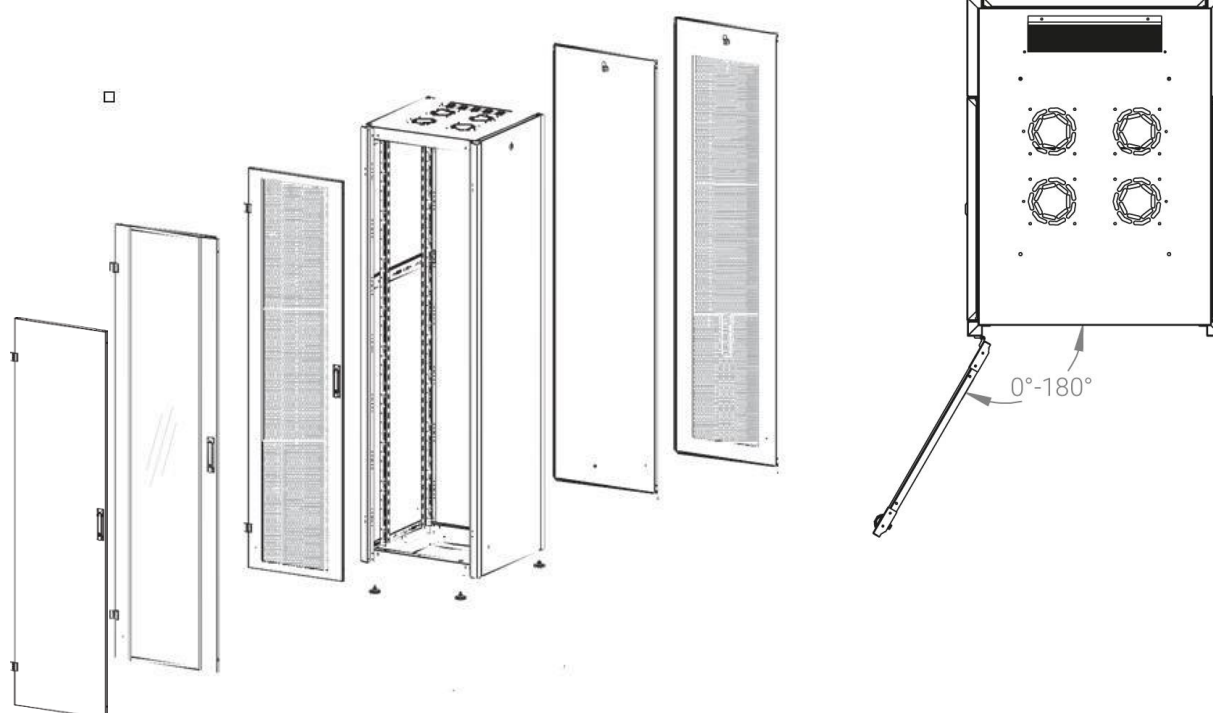

Ширина: 600 мм.

Глубина: 600 мм.

Максимальная/стандартная/минимальная полезная глубина: 540/370/125 мм

Высота U: 26

Комплектация передней двери: с тонированным ударопрочным стеклом.

Замок передней двери: усиленный точечный.

Совместимость ключей: полная, ключ подходит ко всем замкам всех типов шкафов DATAREX.

Степень защиты по IP: 20

Климатическое исполнение: от -10 до +75 °С УХЛ 4.2 по ГОСТ 15150-69

Цветовое исполнение: светло-серый RAL 7035

Цвет вставки на стеклянных дверях: RAL 5026

В комплект поставки входит: комплект регулируемых опорных ножек; комплект проводов заземления; 4 шт. 19" оцинкованных монтажных направляющих; несущие вертикальные опорные продольные части конструктива; передняя дверь; задняя стенка; боковые быстросъемные стенки; верх и дно шкафа; комплект крепежа для сборки; щеточный кабельный ввод в крыше; инструкция по сборке; паспорт на изделие.

Конструктив поставляется в разобранном виде в картонной упаковке. Количество мест: 1

*- У шкафов 600 x 600 на всех высотах идет предустановленный щеточный ввод в крыше.

** - У шкафов высотой до 32U не предусмотрена пара поперечных опорных направляющих