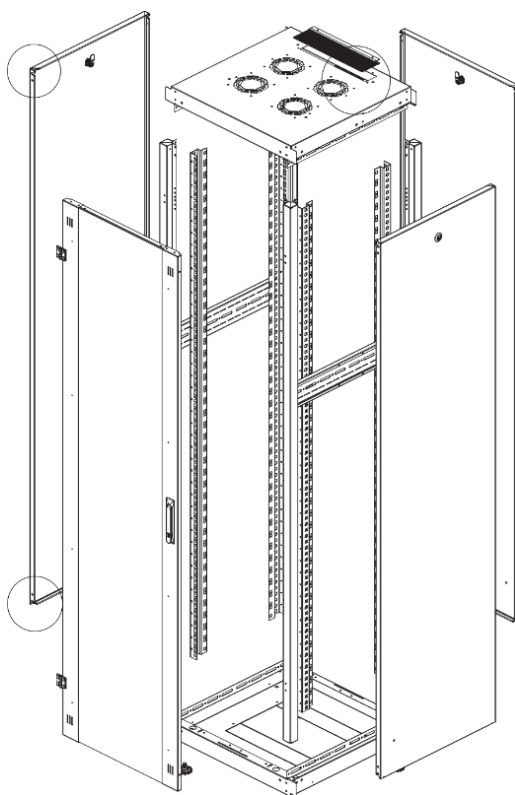

Ширина: 600 мм.

Глубина: 600 мм.

Максимальная/стандартная/минимальная полезная глубина: 540/370/125 мм

Высота U: 26

Комплектация передней двери: с тонированным ударопрочным стеклом.

Замок передней двери: усиленный точечный.

вид сбоку

вид спереди

вид сзади

вид спереди без
двери

вид сбоку без
боковых панелей

Макс./стандарт./мин.
расстояние для
размещения оборудования.

Быстросъемные
боковые и задняя
стенка с замком

Посадочное место под щеточный
кабельный ввод в комплекте

напольные шкафы 19", Ш600мм x Г600мм			
Описание	Габариты ШxГxВ	К-во в комплекте	*Высота в мм, общая без ножек и/или роликов, цоколя
Напольные шкафы 19" 26U, Ш600мм x Г600мм	600x600x1299	1	1269

Комплект поставки