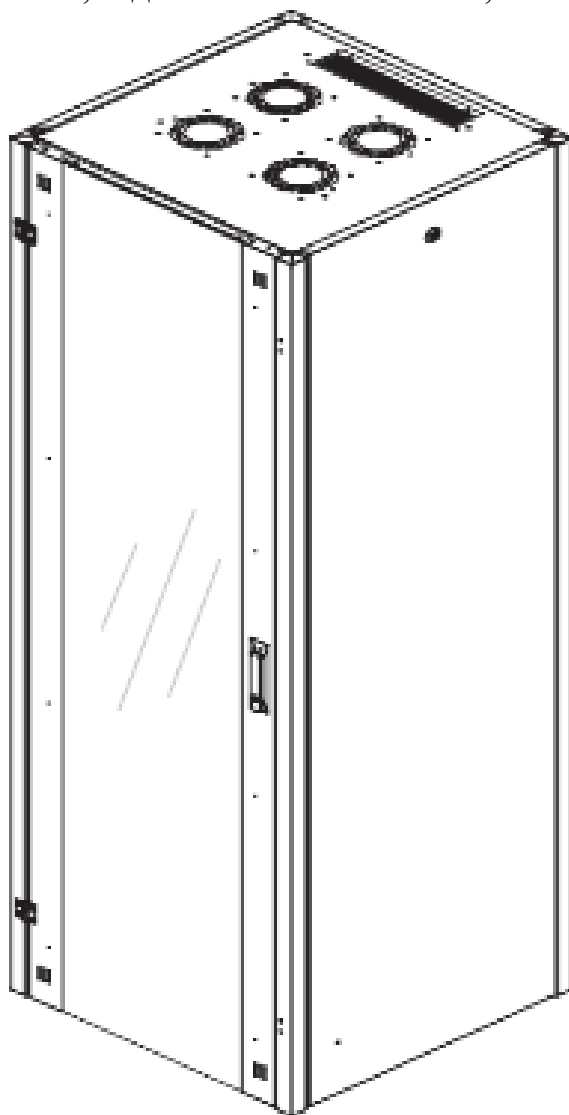

DATAREX

Паспорт
DR-700200

Шкаф напольный, телекоммуникационный 19", 26U 600x600, передняя дверь
стекло, задняя стенка сплошная, металл, серый

Распределенная нагрузка: до 600 кг на роликах, базовая 900 кг на опорных ножках.

Ширина: 600 мм.

Глубина: 600 мм.

Максимальная/стандартная/минимальная полезная глубина: 540/370/125 мм

Высота U: 26

Комплектация передней двери: с тонированным ударопрочным стеклом.

Замок передней двери: усиленный точечный.